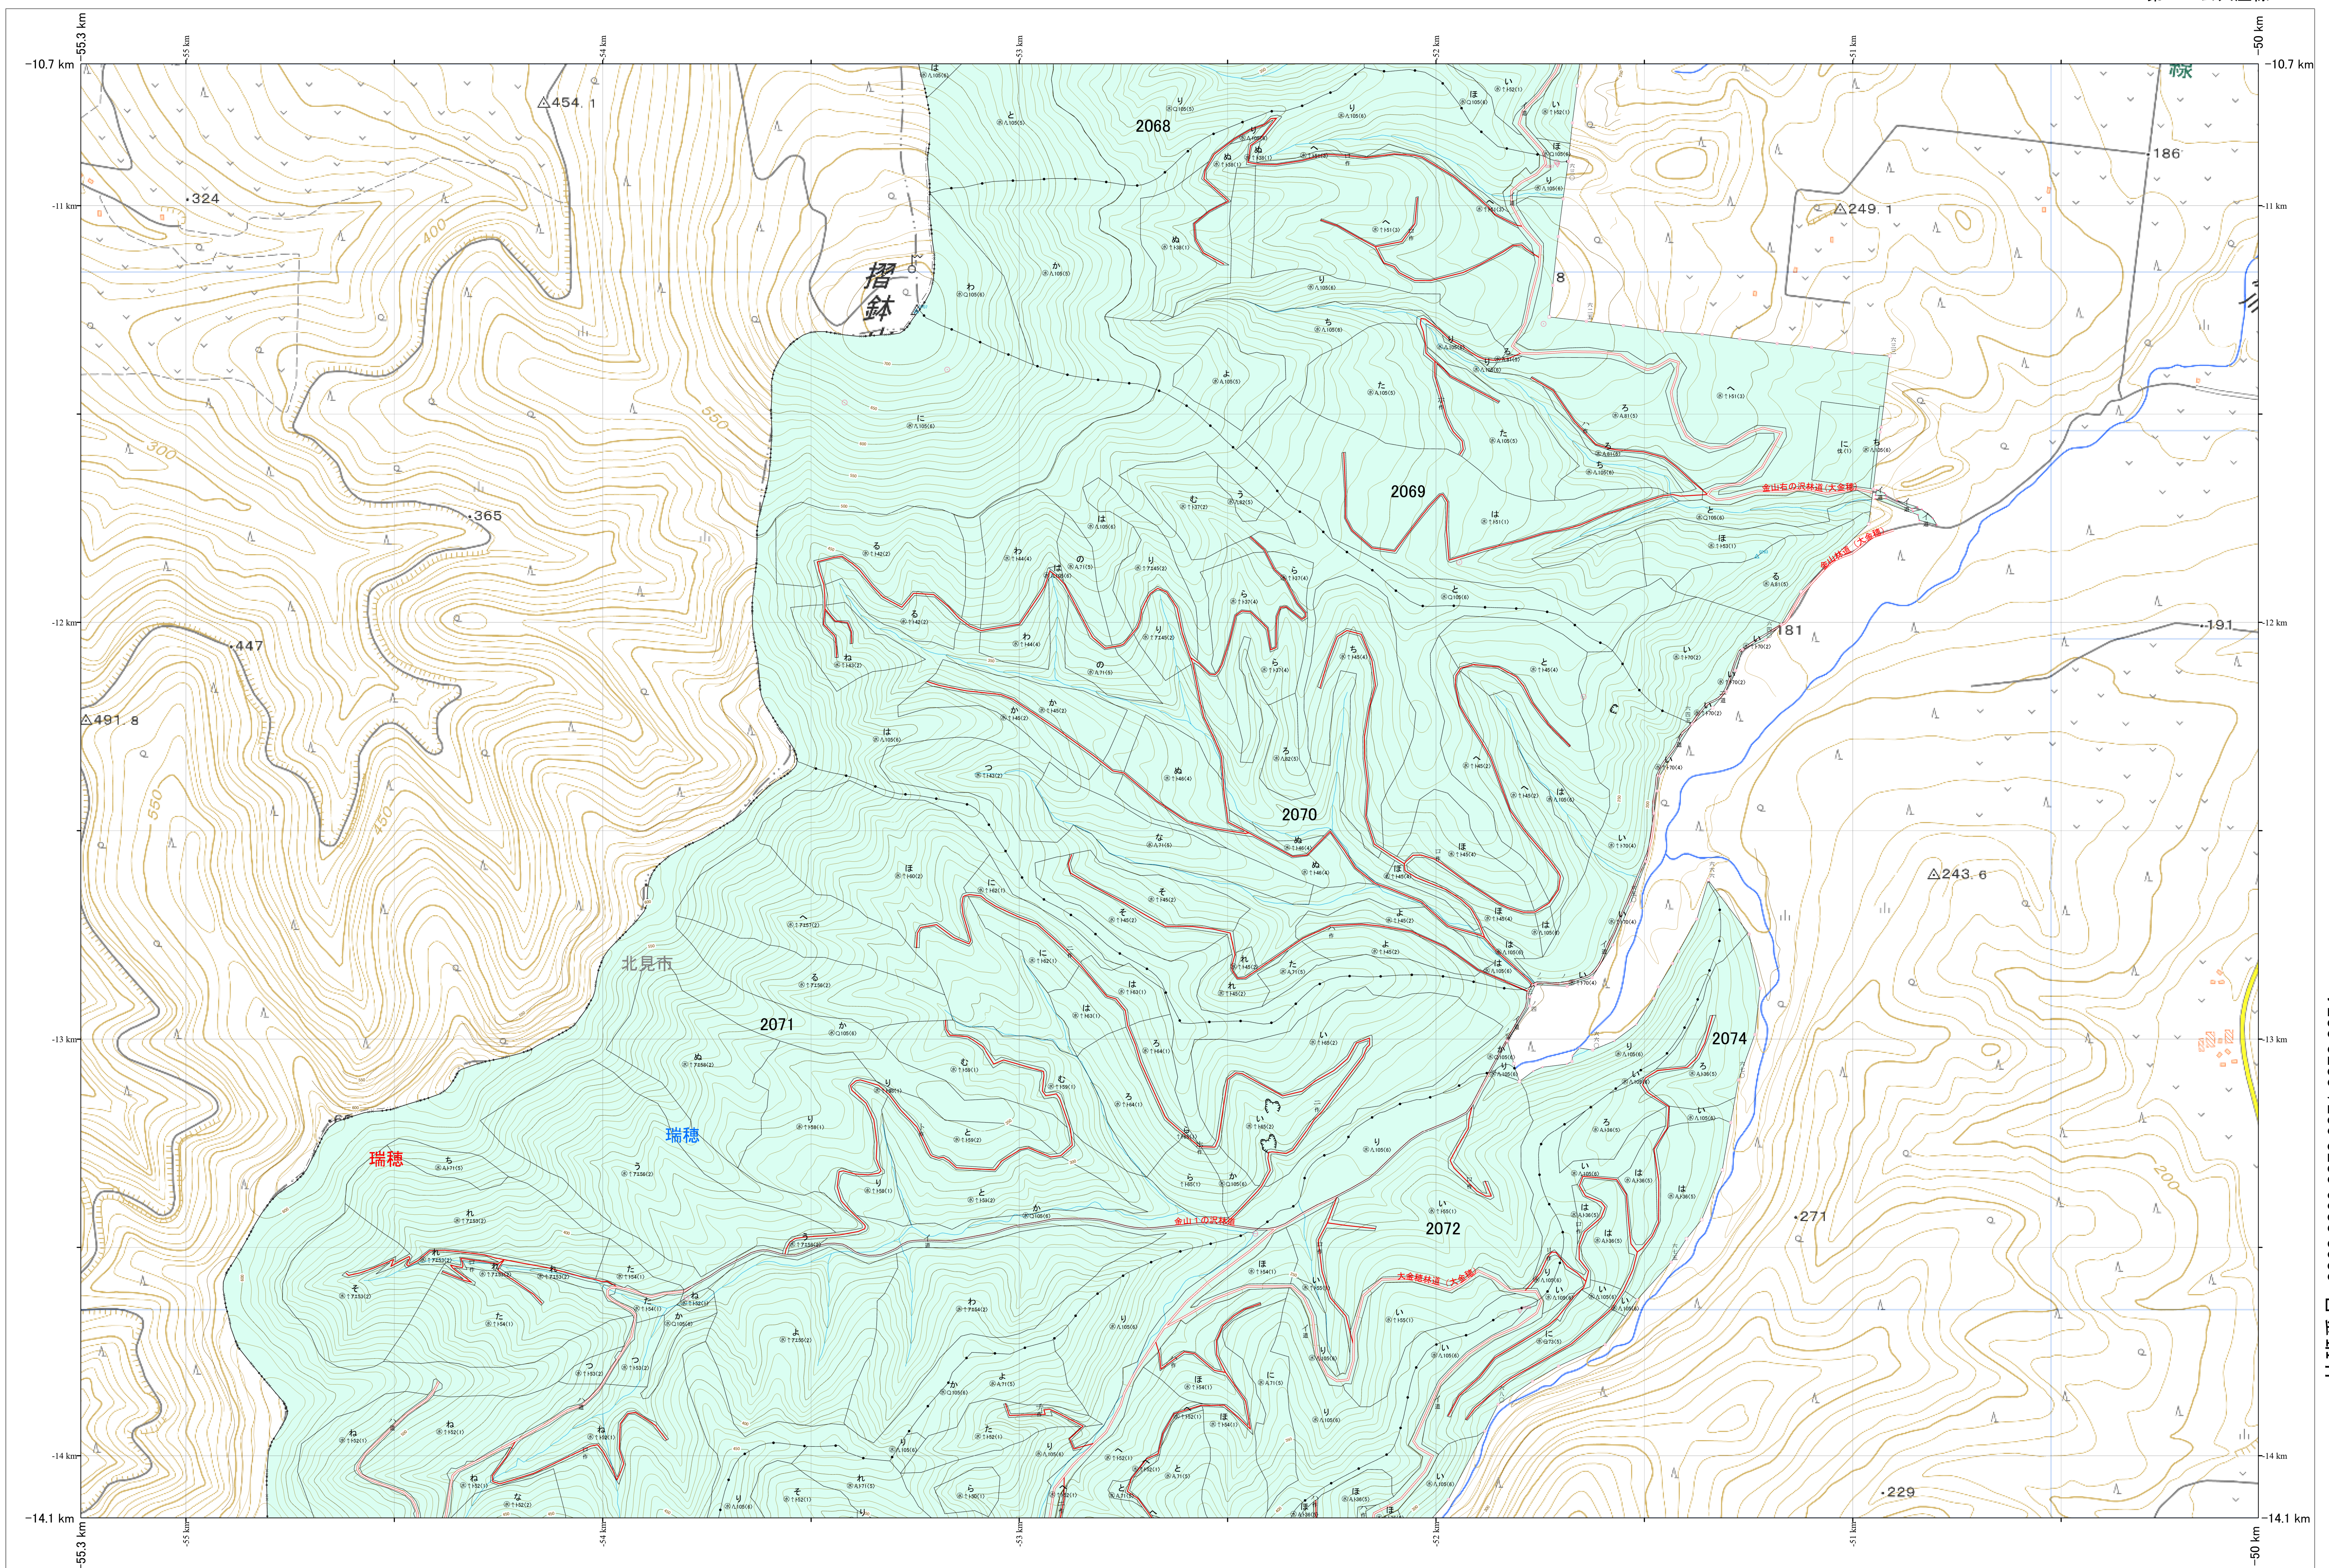

北海道森林管理局 網走東部森林計画区
網走中部森林管理署 基本図・国有林野施業実施計画図 75 (全341)

第13公共座標

網走中部 75

林班番号: 2068,2069,2070,2071,2072,2074

北海道森林管理局 網走中部森林管理署

網走中部 75

「測量法に基づく国土地理院長承認(使用)R 7JHs 526」
この地図は、国土地理院長の承認を得て、同院発行の電子地形図を用いて作成したものである。
第三者がさらに複製する場合には、国土地理院長の承認を得なければならない。

令和7年度 第7次樹立
林班番号: 2068,2069,2070,2071,2072,2074