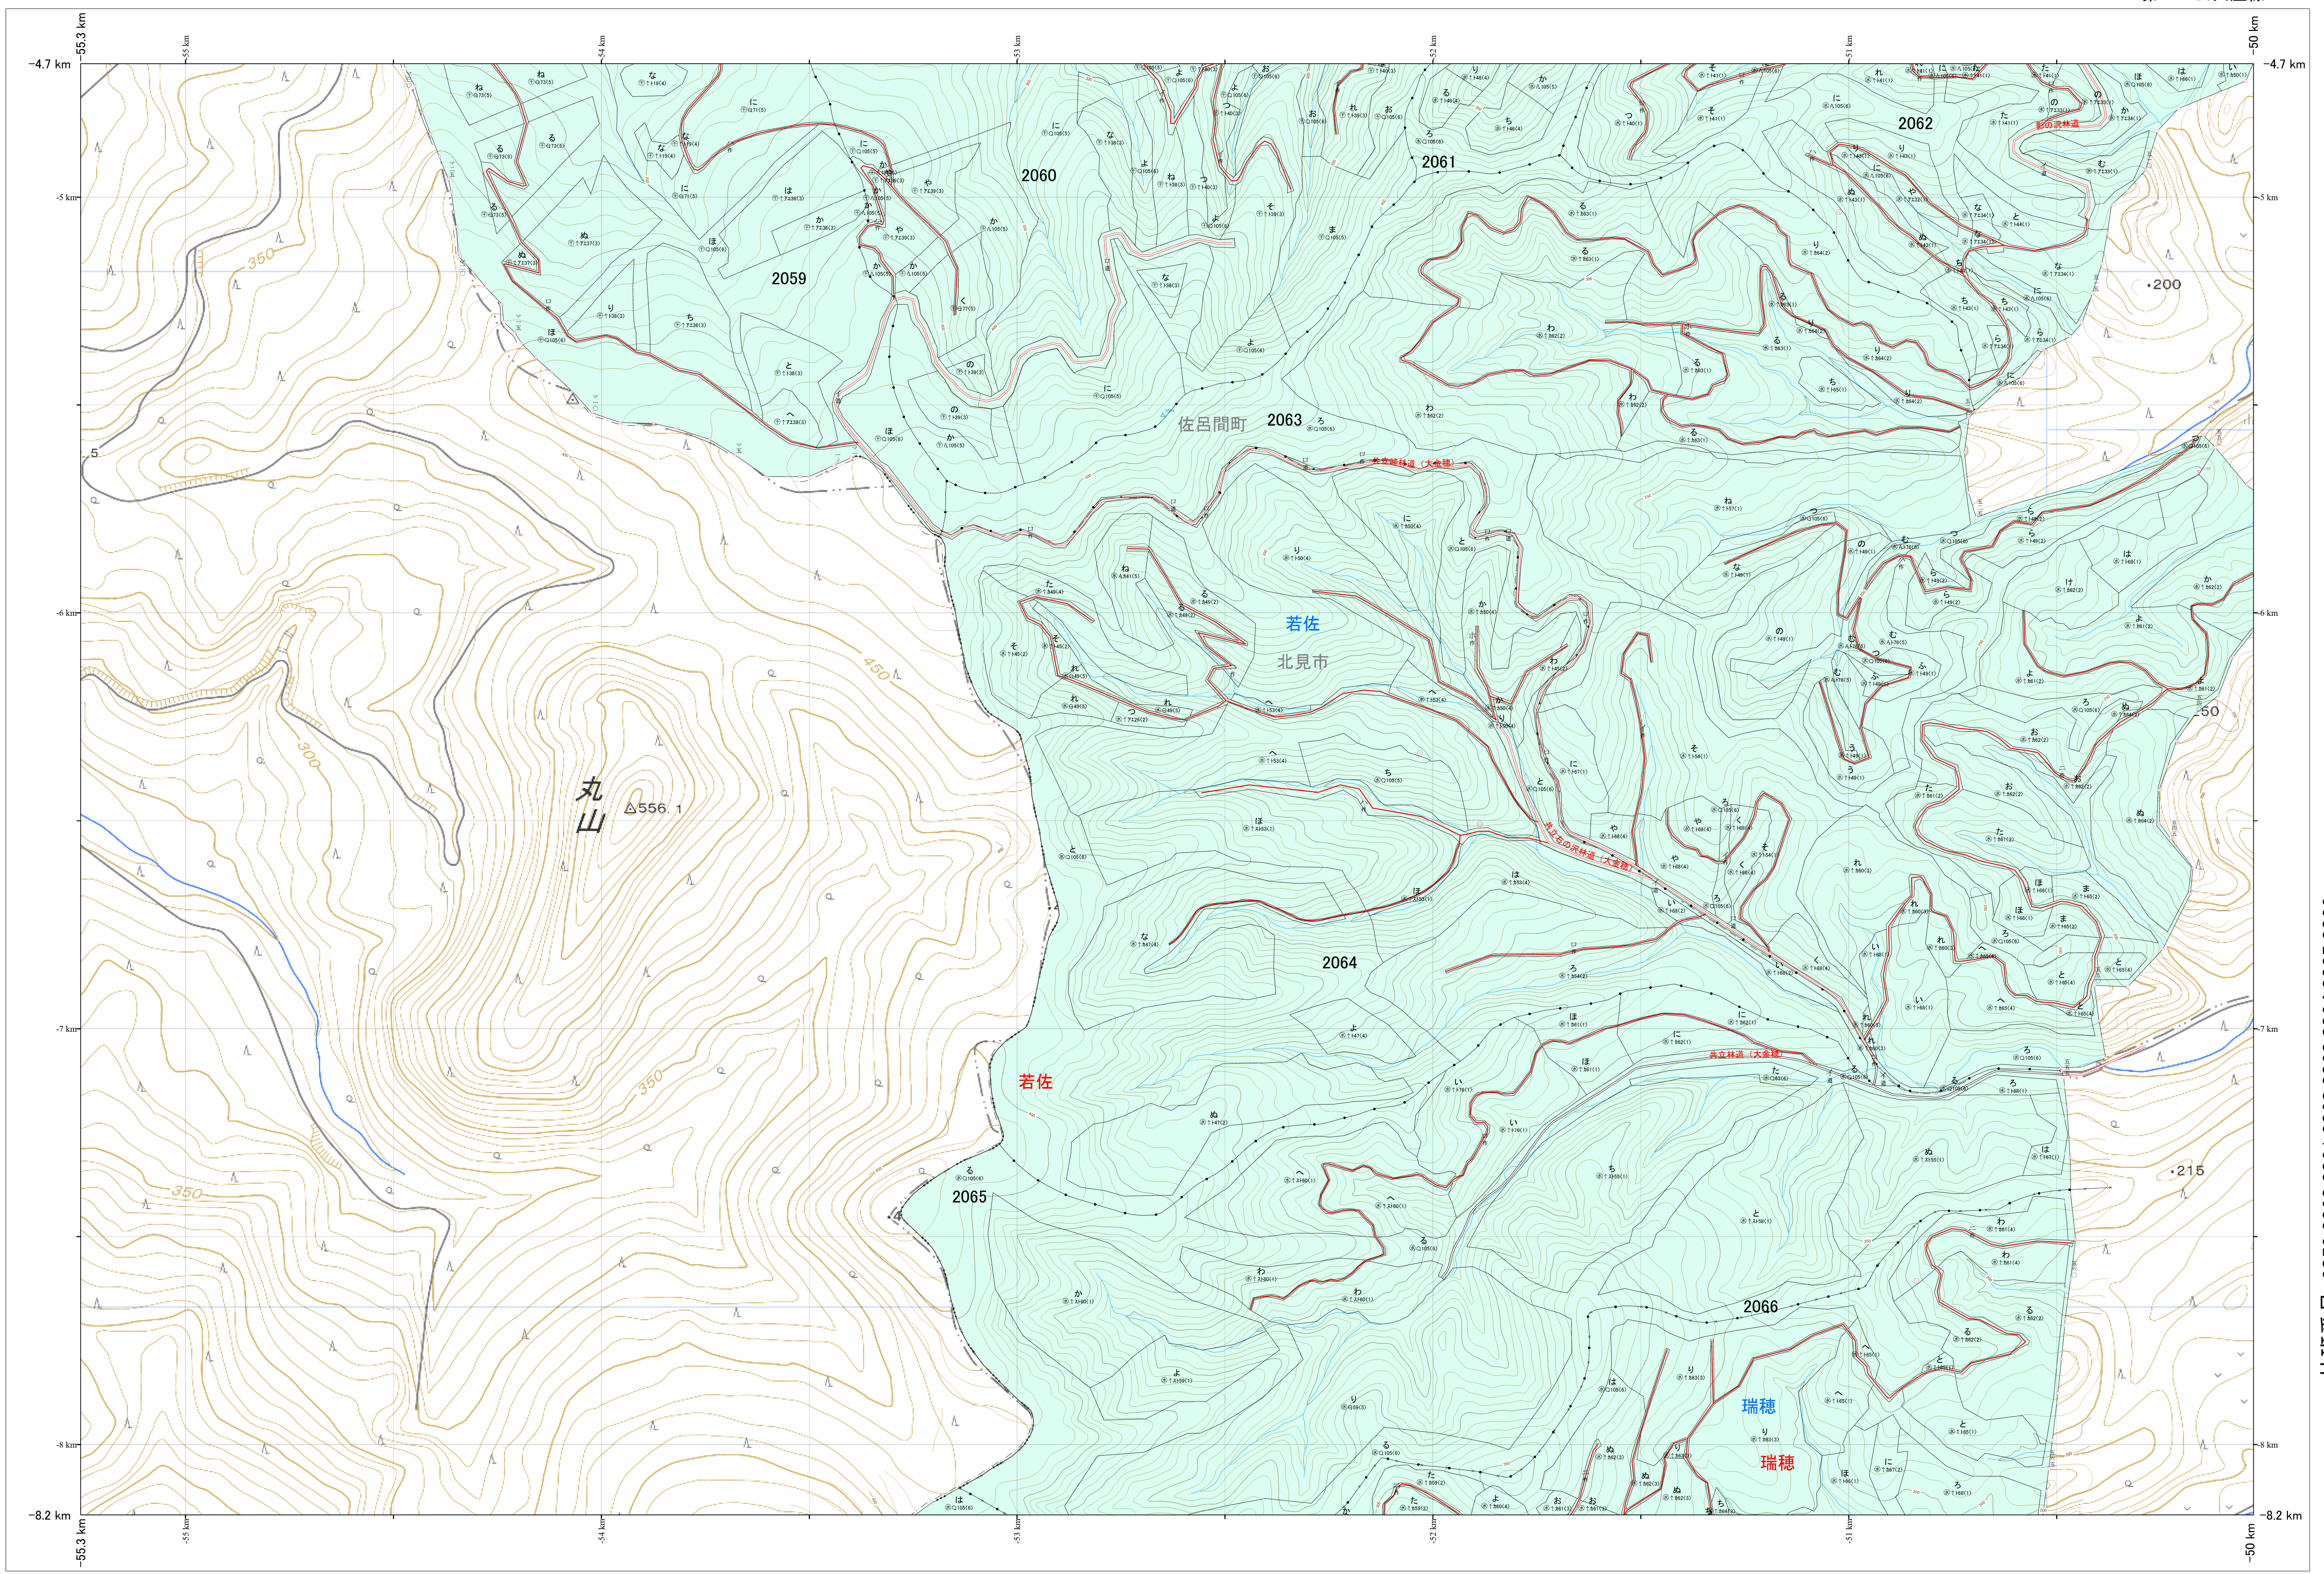

北海道森林管理局 網走東部森林計画区
網走中部森林管理署 基本図・国有林野施業実施計画図 73 (全341)

第13公共座標

網走中部 73

林班番号: 2059, 2060, 2061, 2062, 2063, 2064, 2065, 2066
令和7年度 第7次樹立

林班番号: 2059, 2060, 2061, 2062, 2063, 2064, 2065, 2066

北海道森林管理局 網走中部森林管理署
網走中部 73

「測量法に基づく国土地理院長承認(使用)R7JHs 526」
この地図は、国土地理院長の承認を得て、同院発行の電子地形図を用いて作成したものである。
第三者がさらに複製する場合には、国土地理院長の承認を得なければならない。