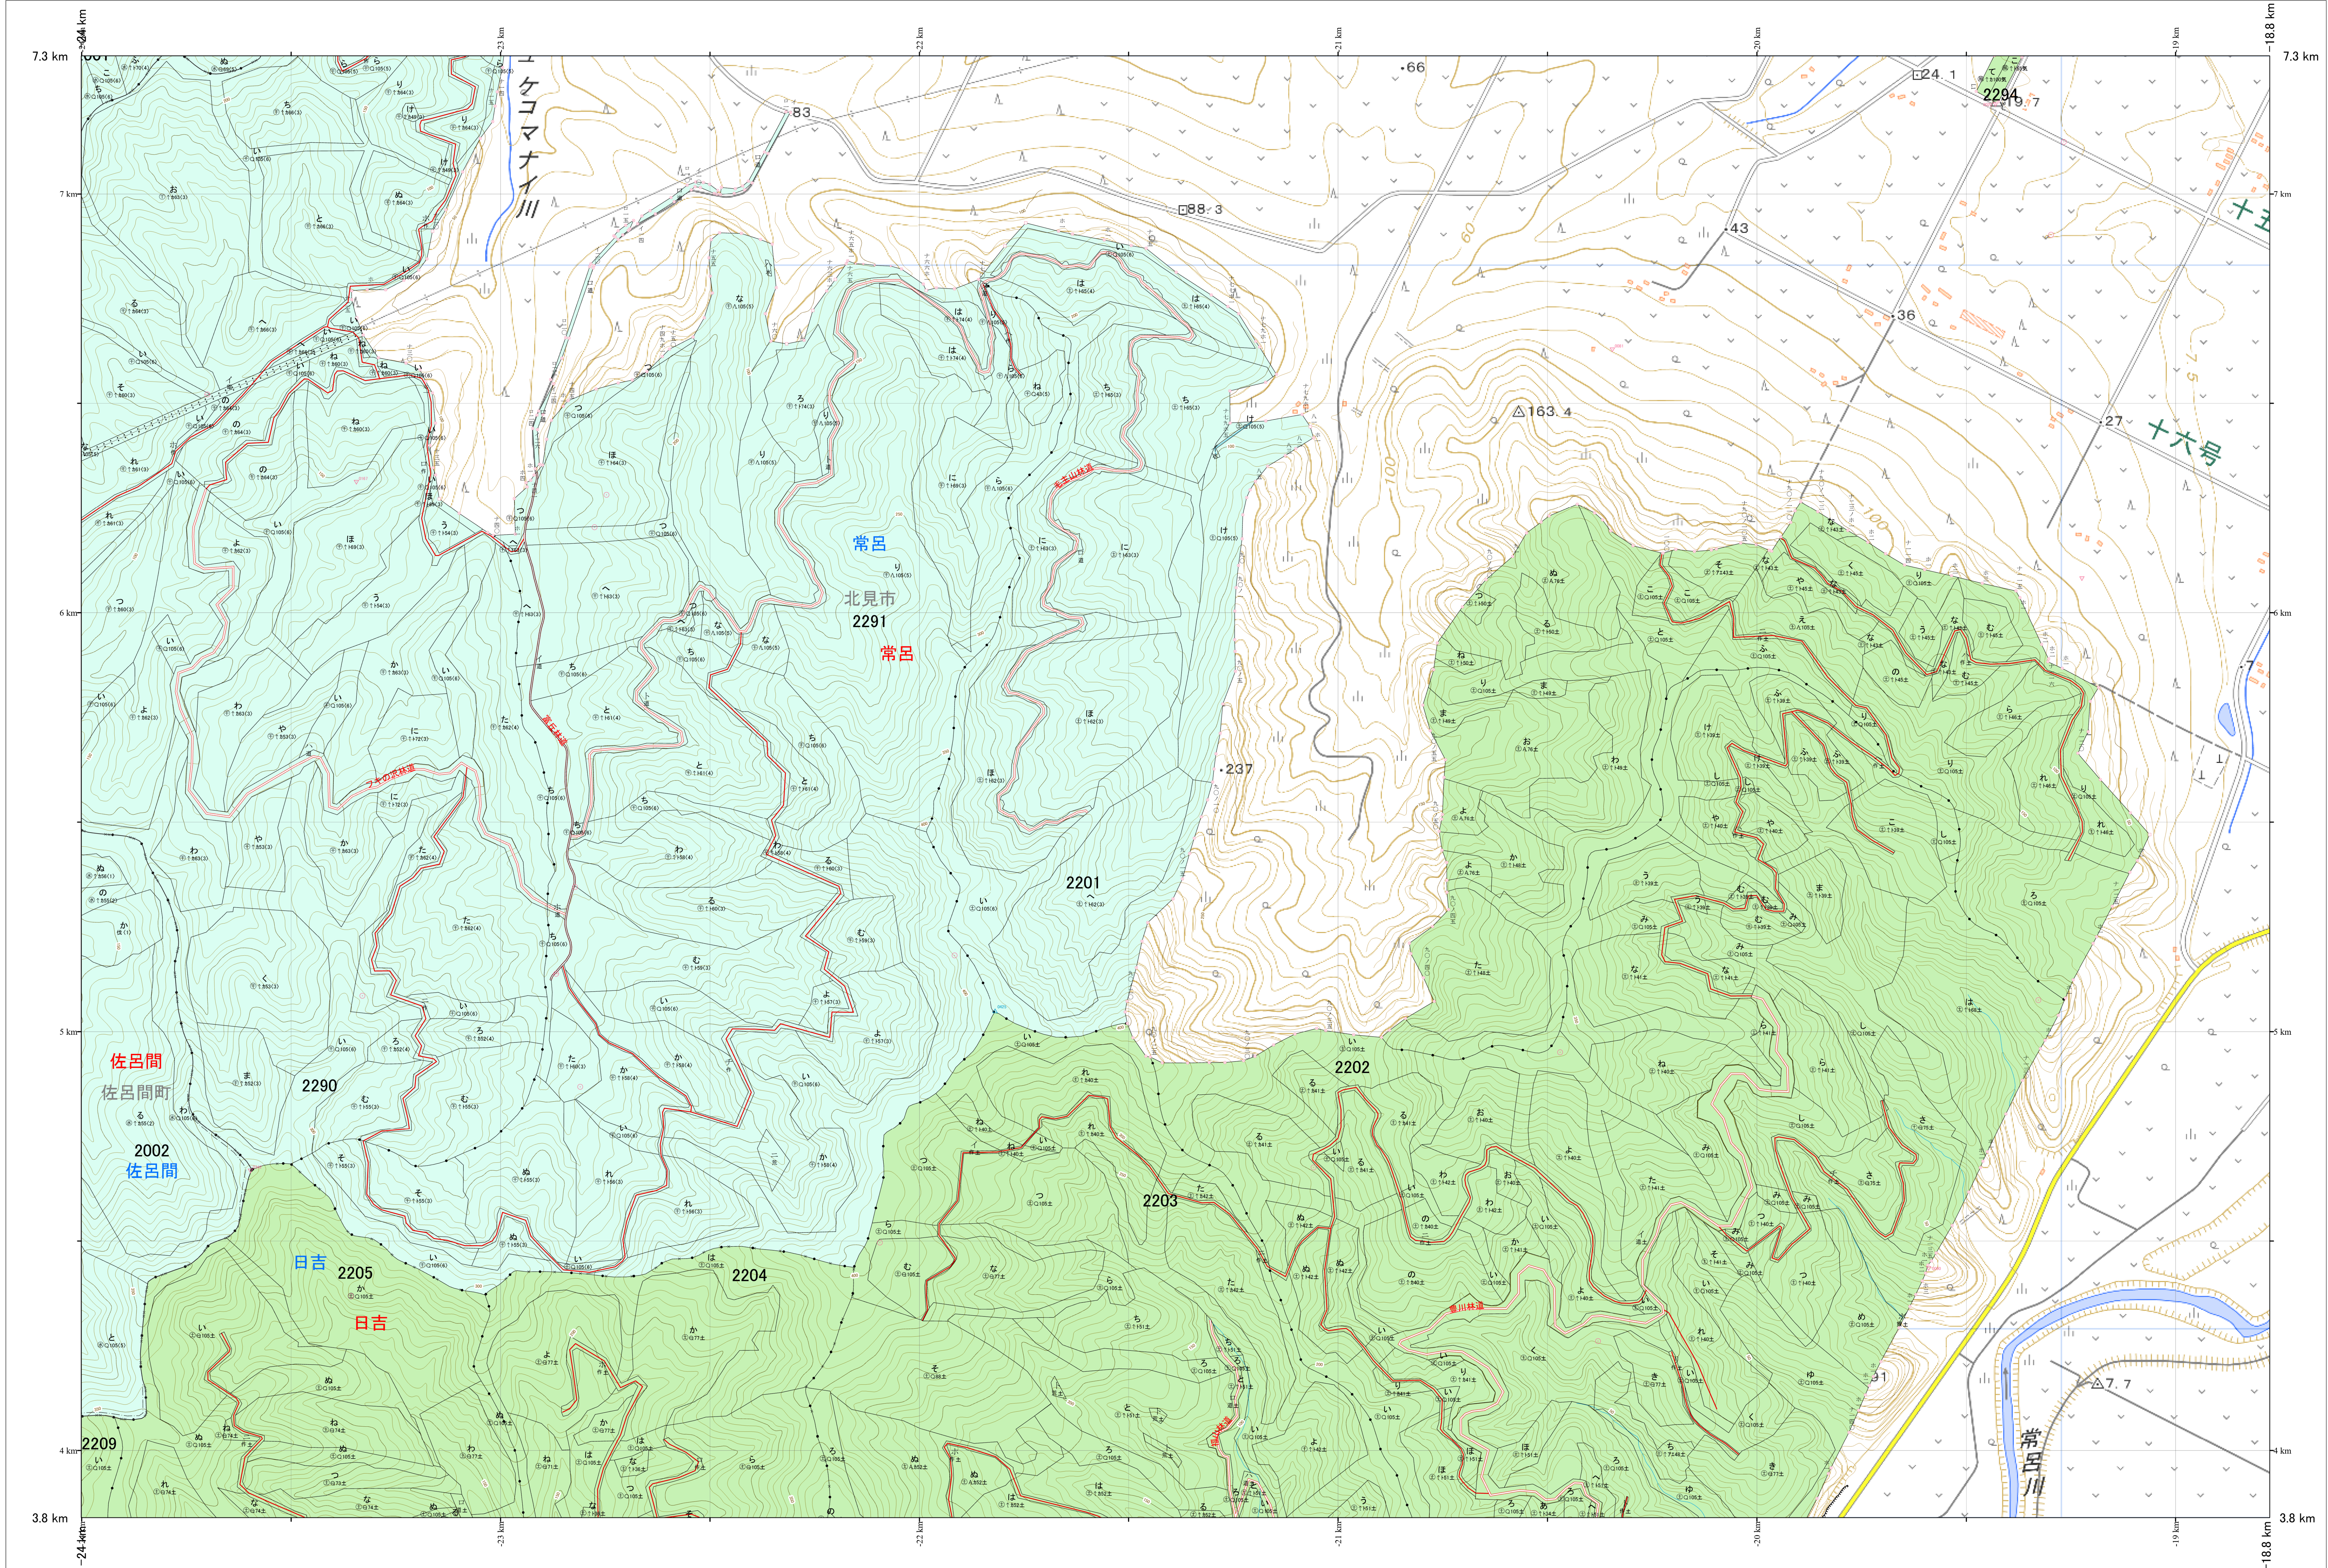

北海道森林管理局 網走東部森林計画区
網走中部森林管理署 基本図・国有林野施業実施計画図 133 (全341)

第13公共座標

網走中部 133

林班番号: 2001,2002,2201,2202,2203,2204,2205,2209,2290,2291,2294

林班番号: 2001,2002,2201,2202,2203,2204,2205,2209,2290,2291,2294
令和7年度 第7次樹立

北海道森林管理局 網走中部森林管理署
網走中部 133

「測量法に基づく国土地理院長承認(使用)R7JHs 526」
この地図は、国土地理院長の承認を得て、同院発行の電子地形図を用いて作成したものである。
第三者がさらに複製する場合には、国土地理院長の承認を得なければならない。