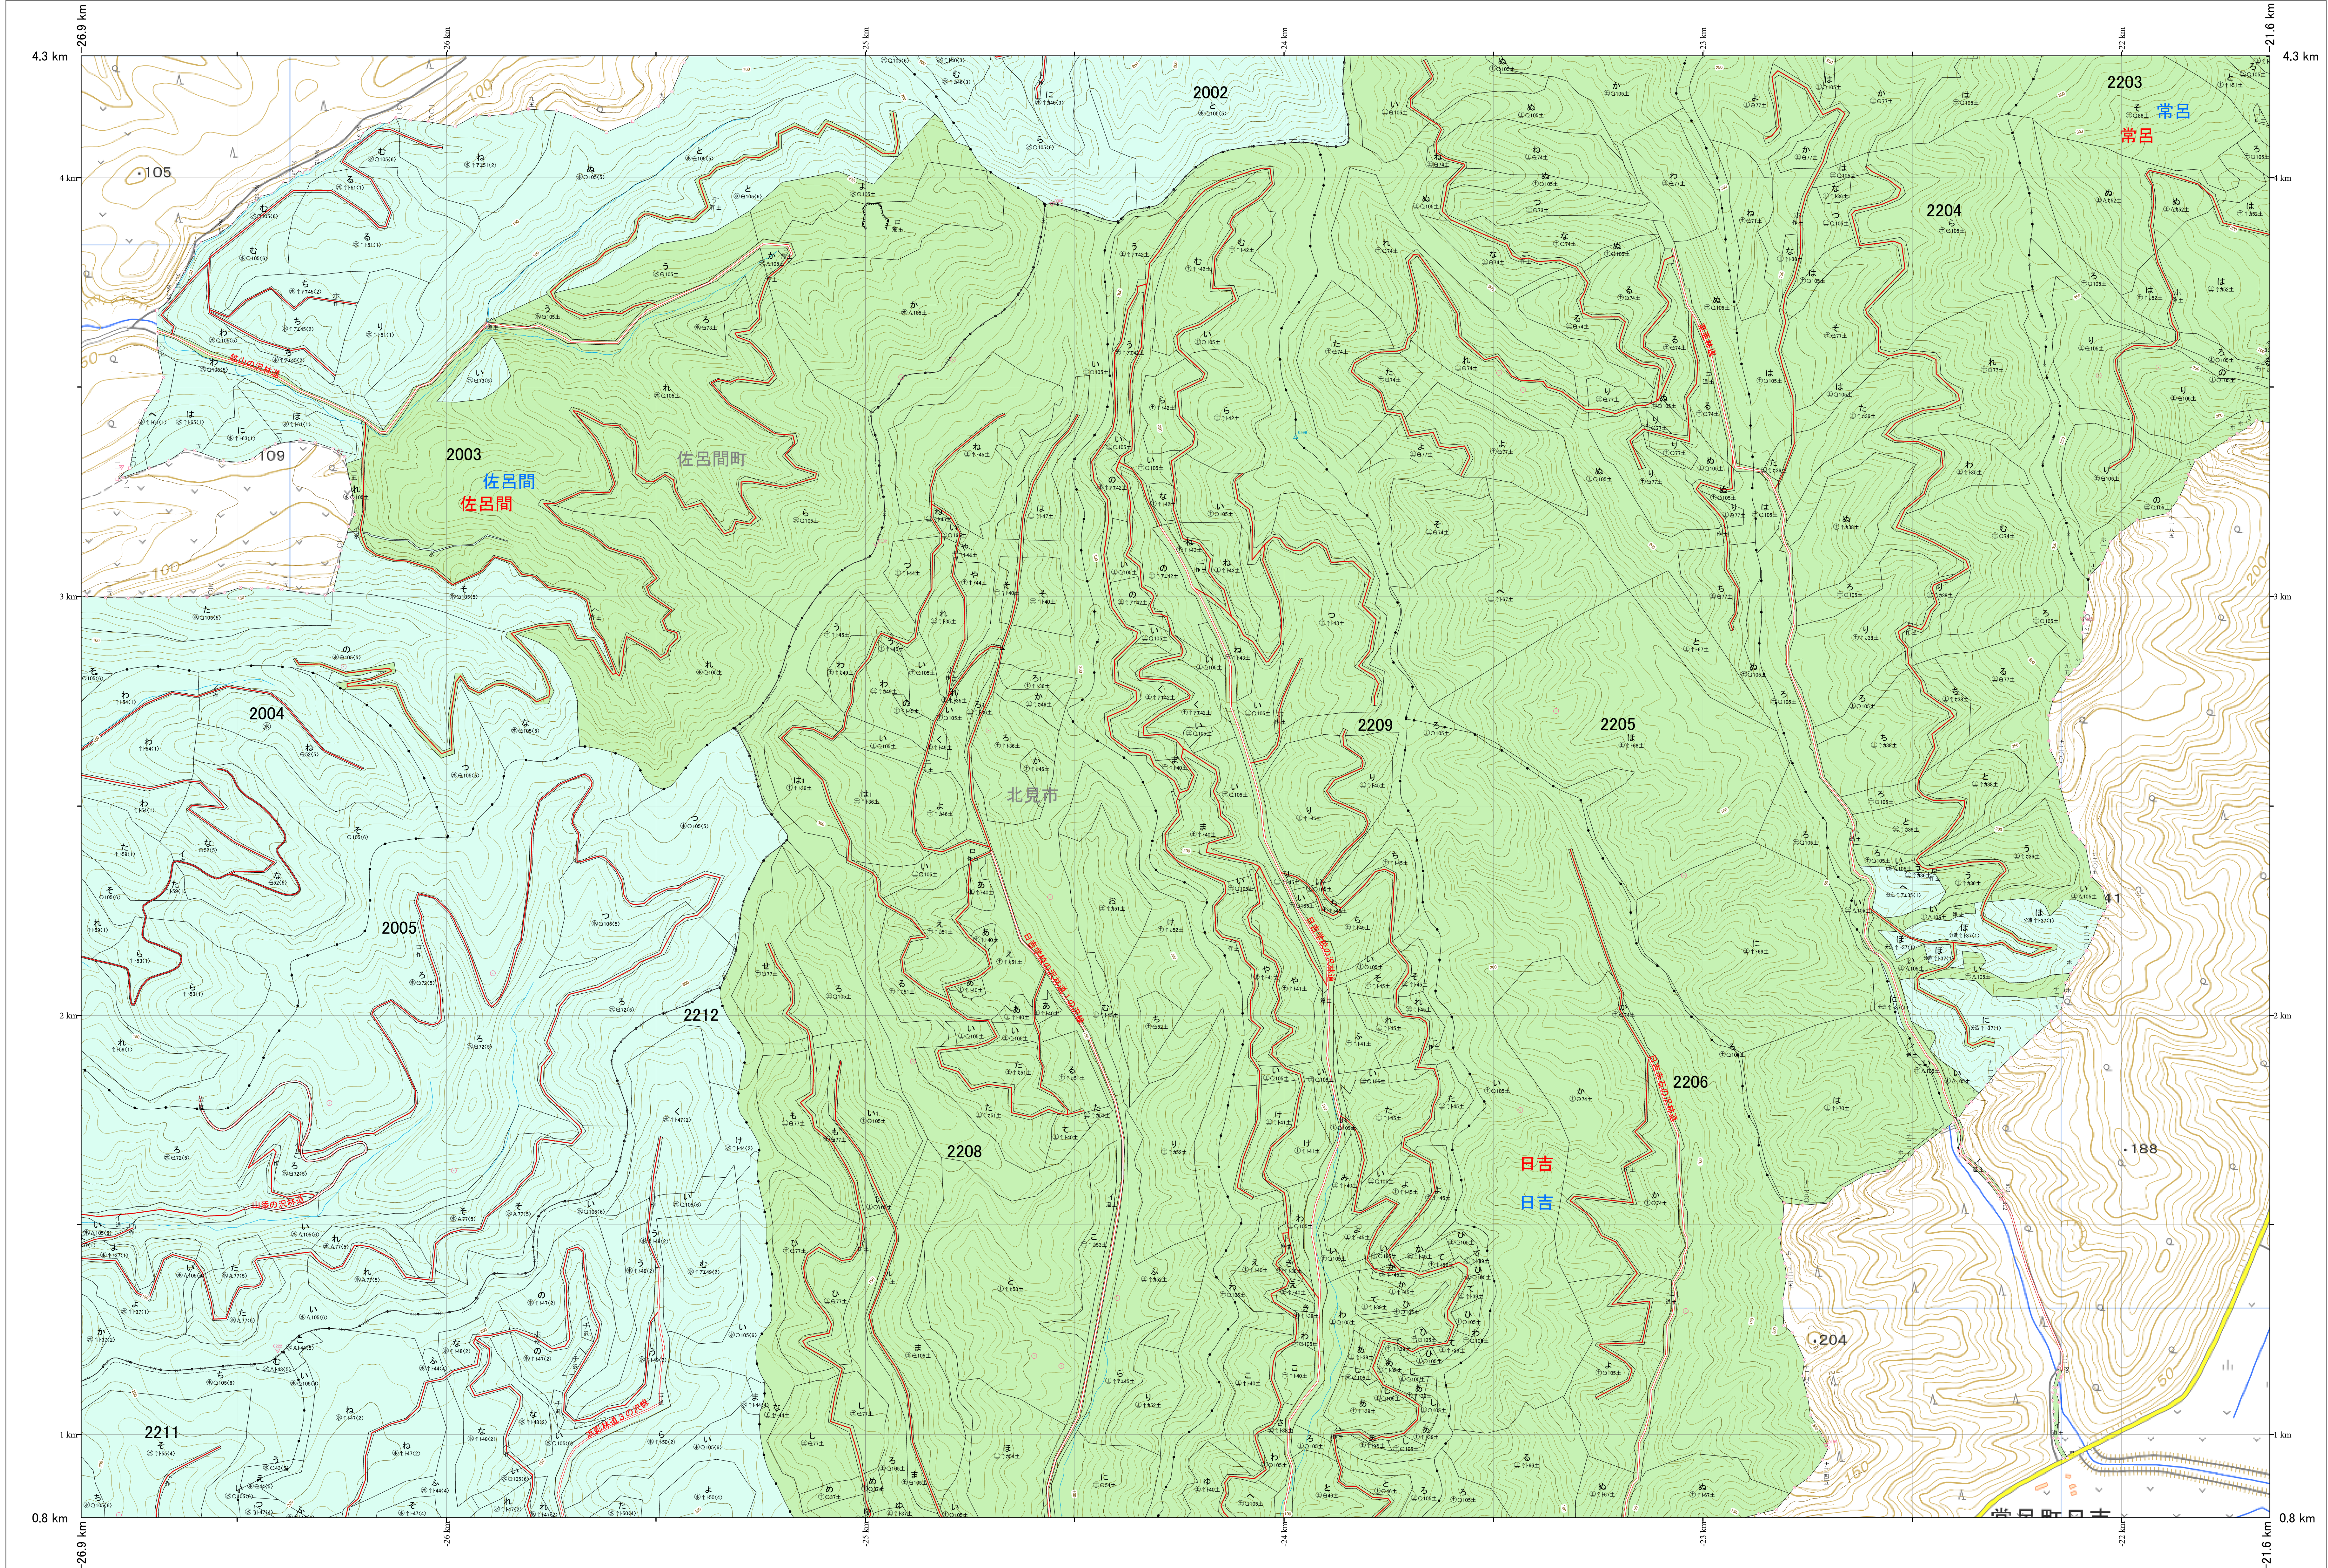

北海道森林管理局 網走東部森林計画区
網走中部森林管理署 基本図・国有林野施業実施計画図 126 (全341)

第13公共座標

網走中部 126

林班番号: 2002, 2003, 2004, 2005, 2203, 2204, 2205, 2206, 2208, 2209, 2211, 2212

令和7年度 第7次樹立

林班番号: 2002, 2003, 2004, 2005, 2203, 2204, 2205, 2206, 2208, 2209, 2211, 2212

北海道森林管理局 網走中部森林管理署
網走中部 126

「測量法に基づく国土地理院長承認(使用)R7JHs 526」
この地図は、国土地理院長の承認を得て、同院発行の電子地形図を用いて作成したものである。
第三者がさらに複製する場合には、国土地理院長の承認を得なければならない。