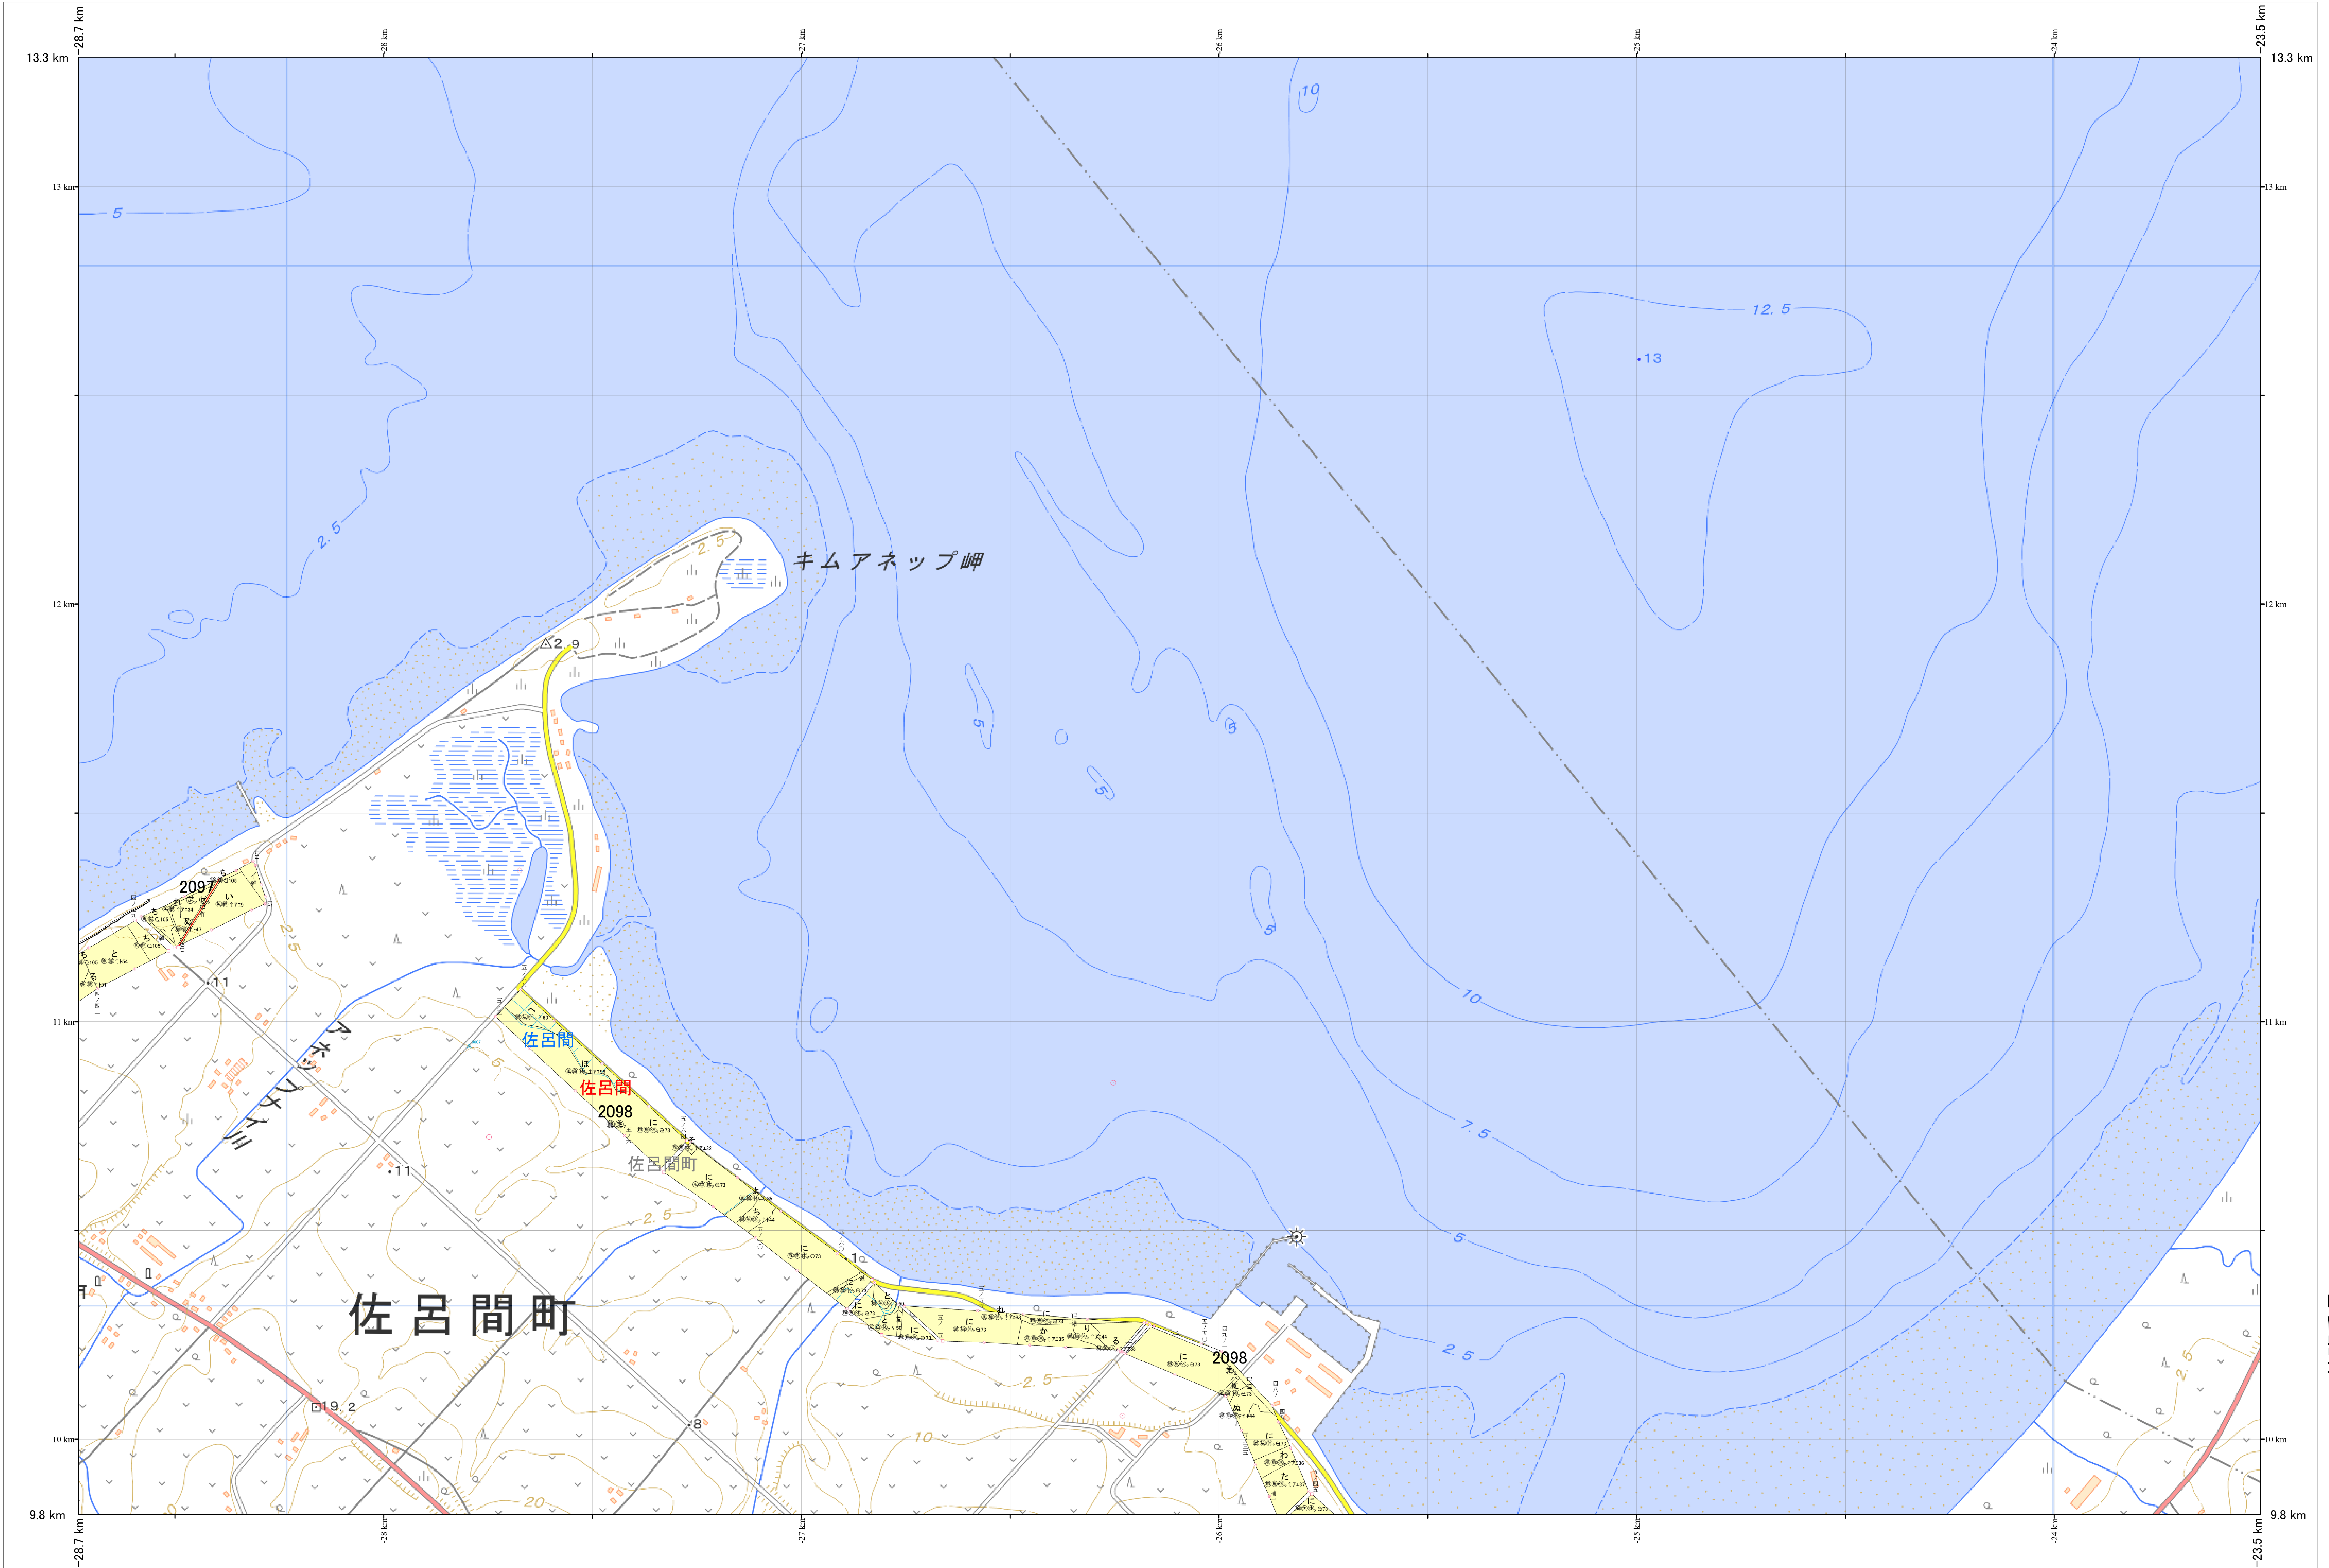

北海道森林管理局 網走東部森林計画区
網走中部森林管理署 基本図・国有林野施業実施計画図 123 (全341)

第13公共座標

網走中部 123

林班番号: 2097, 2098

令和7年度 第7次樹立

林班番号: 2097, 2098

北海道森林管理局 網走中部森林管理署

網走中部 123

「測量法に基づく国土地理院長承認(使用)R7JHs 526」
この地図は、国土地理院長の承認を得て、同院発行の電子地形図を用いて作成したものである。
第三者がさらに複製する場合には、国土地理院長の承認を得なければならない。