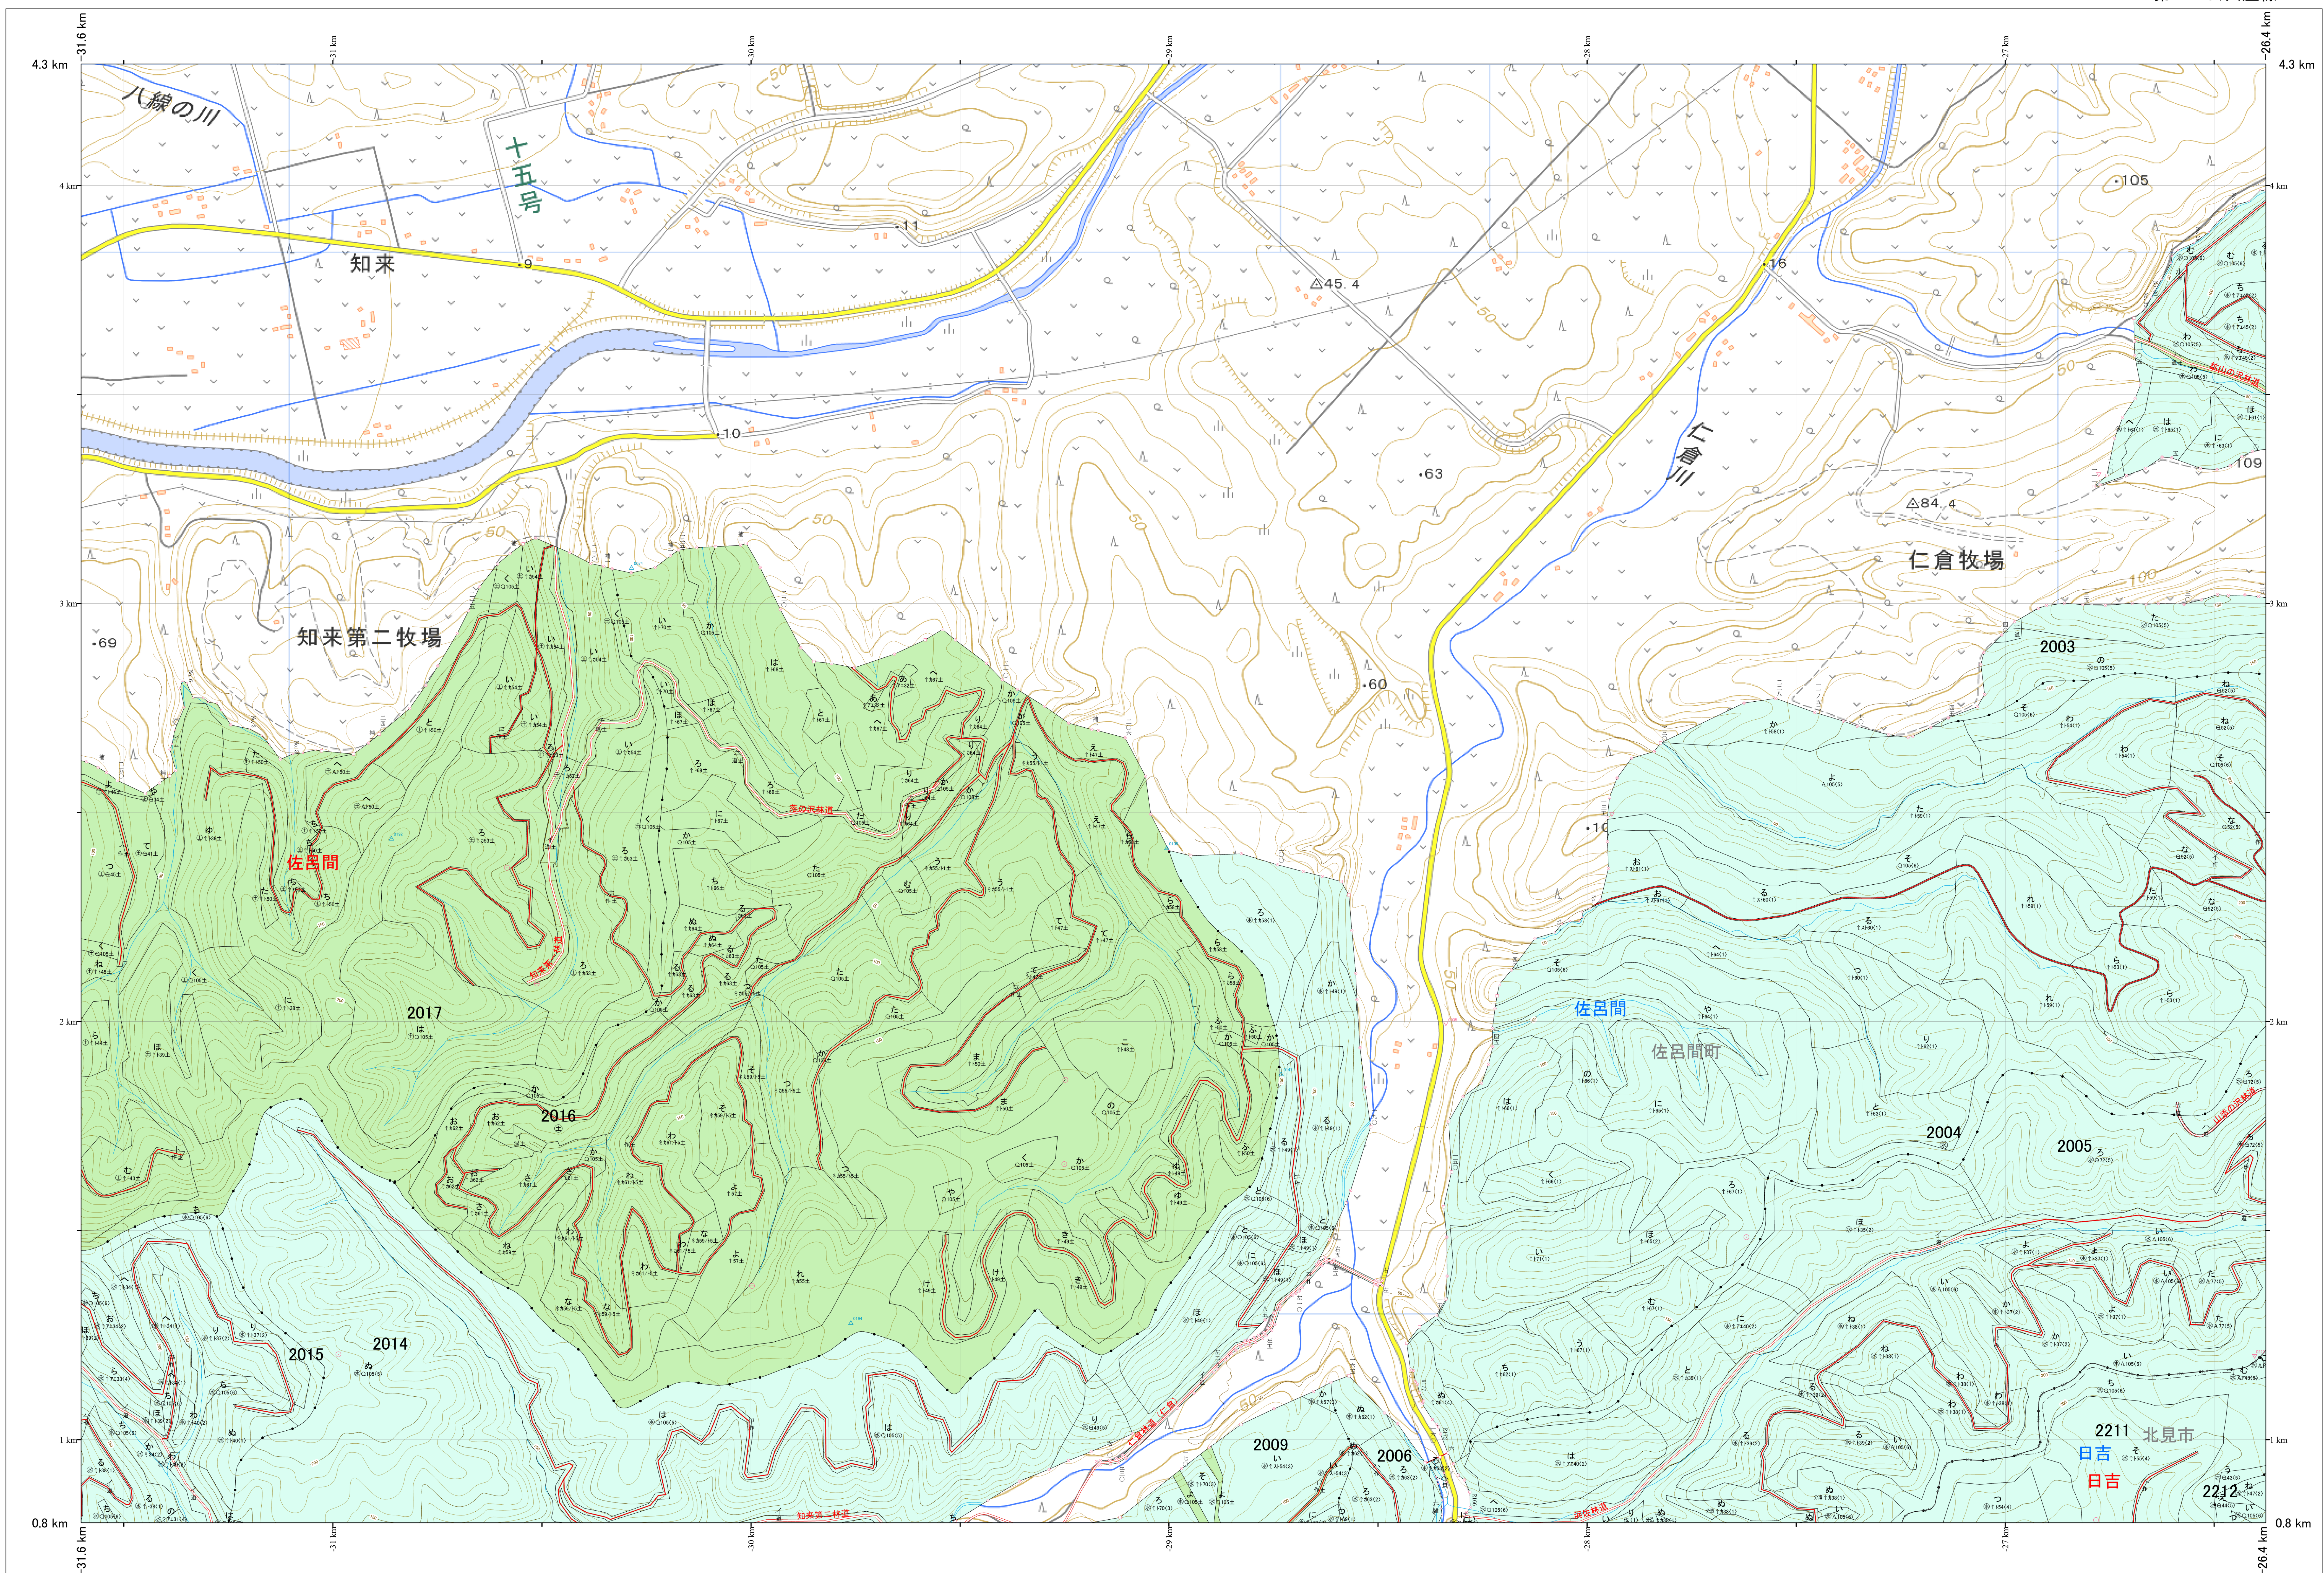

北海道森林管理局 網走東部森林計画区
網走中部森林管理署 基本図・国有林野施業実施計画図 118 (全341)

第13公共座標

網走中部 118

林班番号: 2003, 2004, 2005, 2006, 2009, 2014, 2015, 2016, 2017, 2211, 2212

令和7年度 第7次樹立

林班番号: 2003, 2004, 2005, 2006, 2009, 2014, 2015, 2016, 2017, 2211, 2212

北海道森林管理局 網走中部森林管理署
網走中部 118

「測量法に基づく国土地理院長承認(使用)R 7JHs 526」
この地図は、国土地理院長の承認を得て、同院発行の電子地形図を用いて作成したものである。
第三者がさらに複製する場合には、国土地理院長の承認を得なければならない。