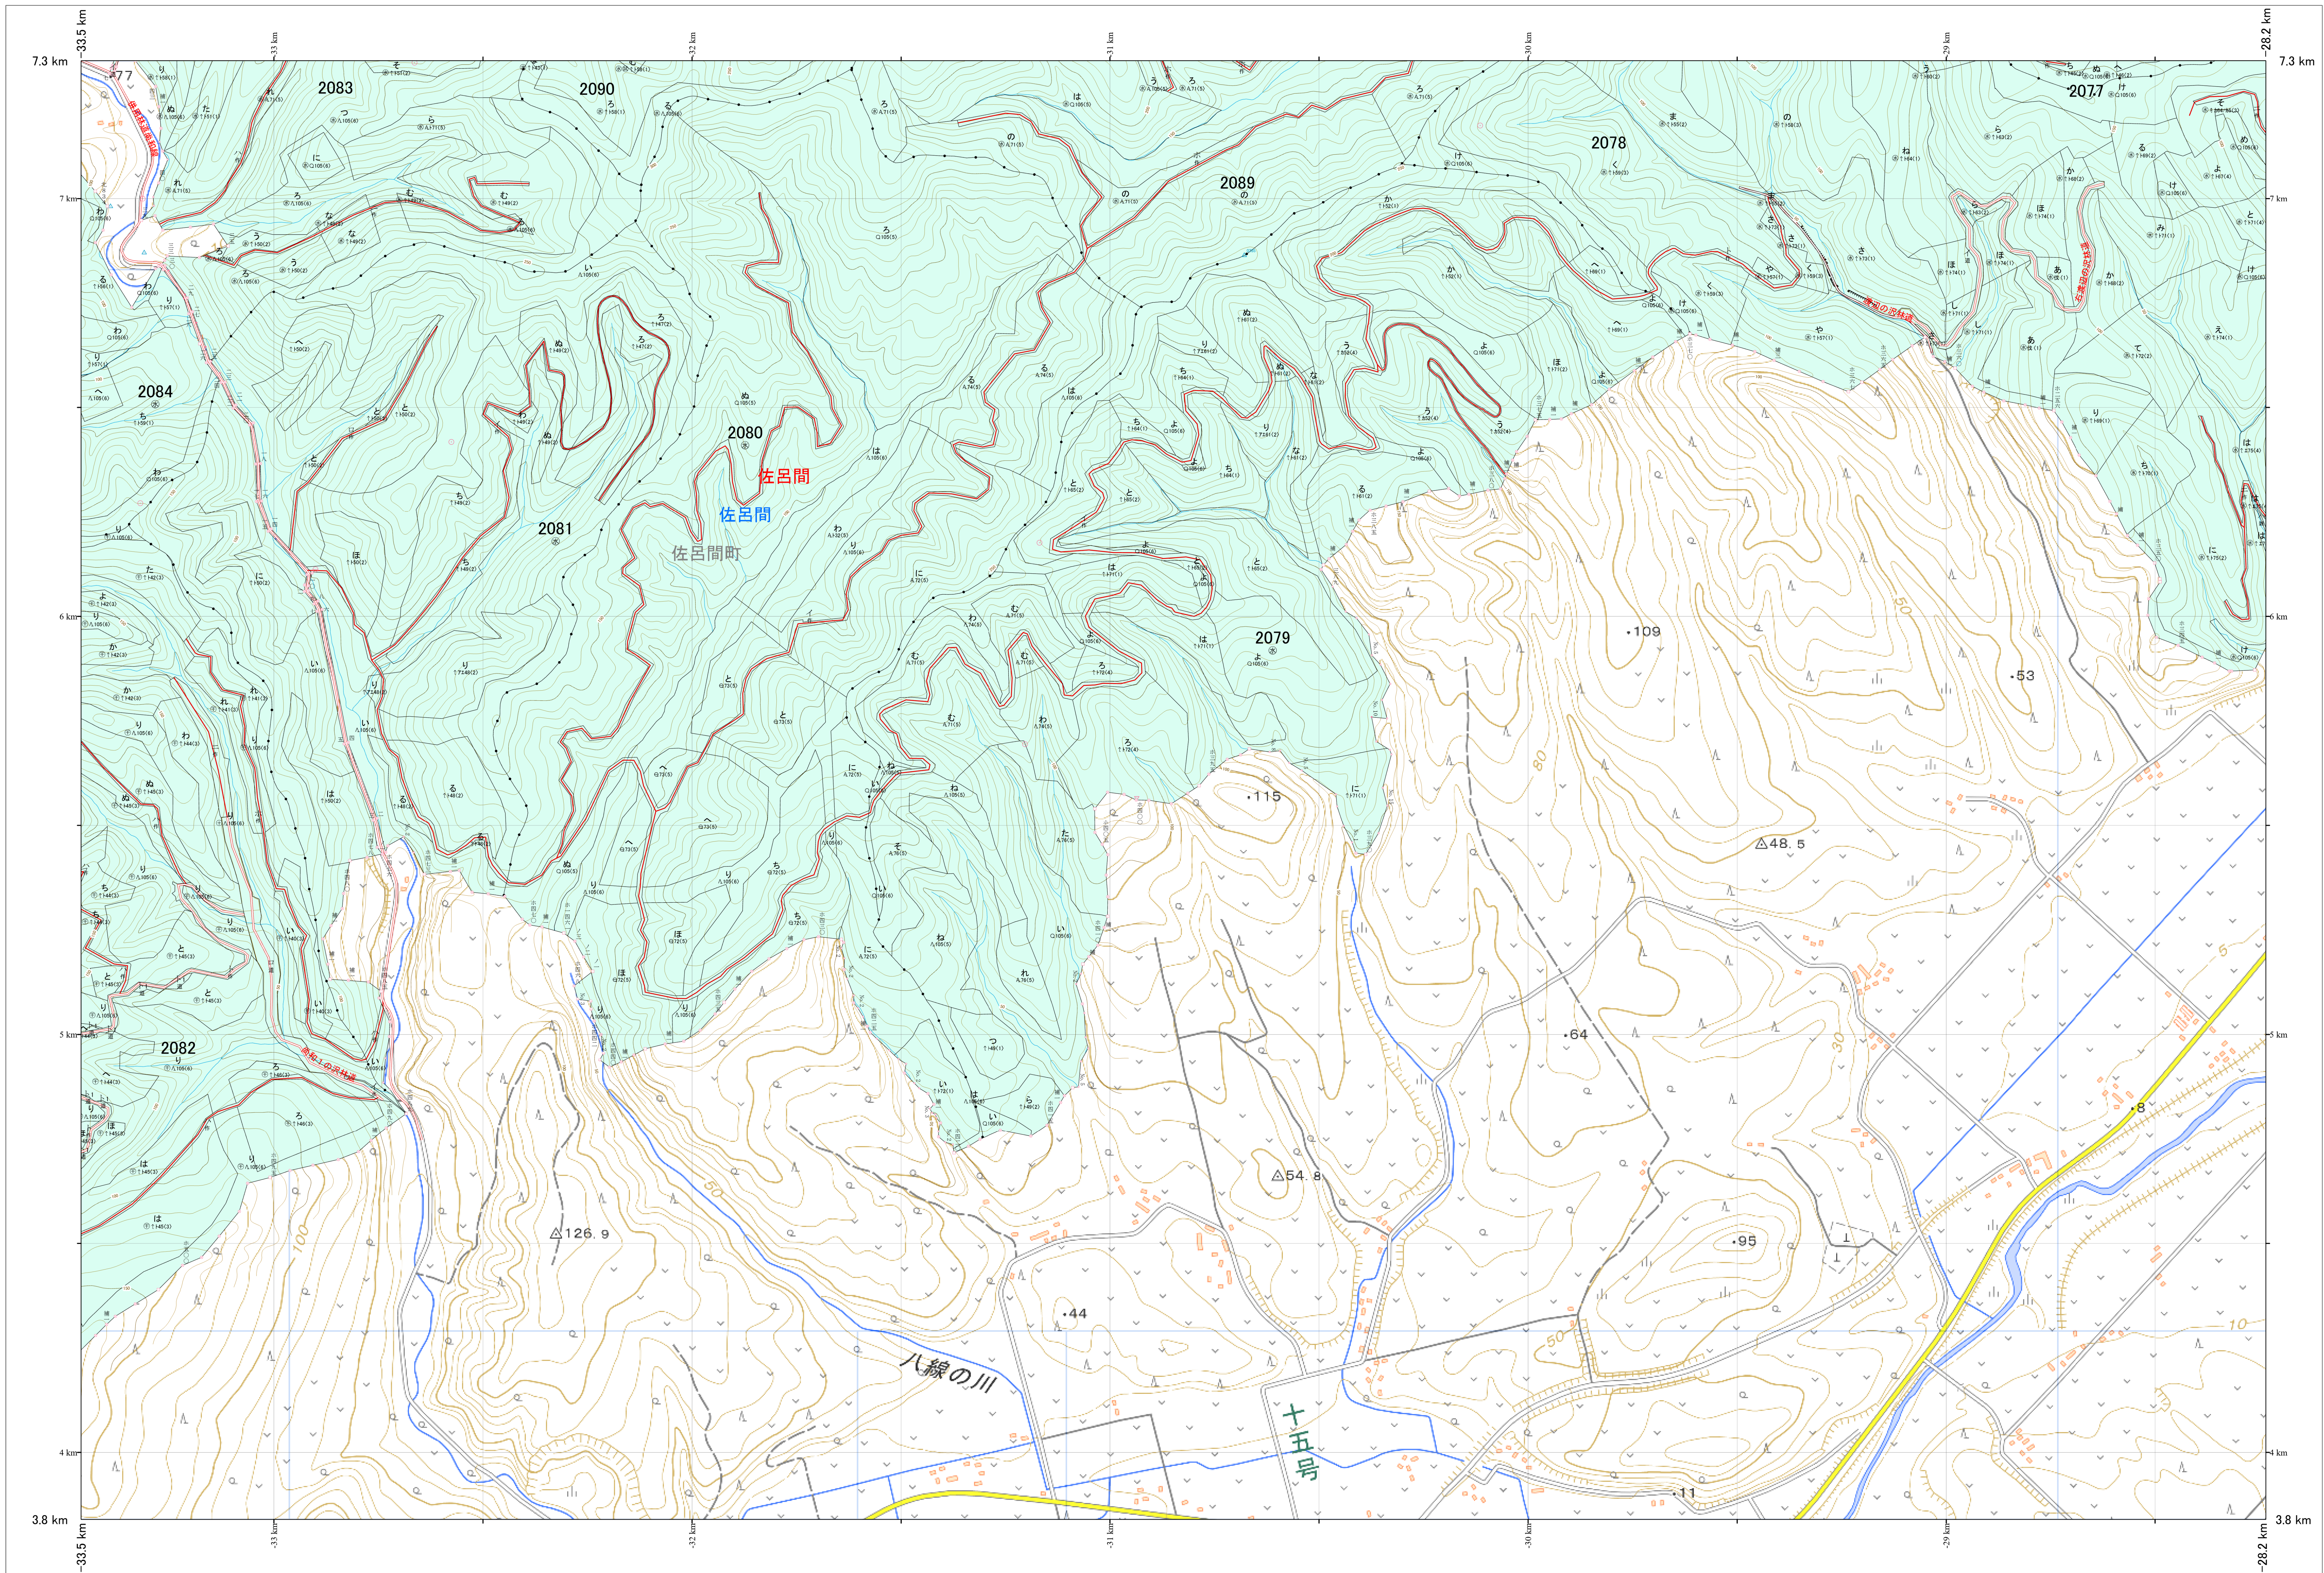

北海道森林管理局 網走東部森林計画区
網走中部森林管理署 基本図・国有林野施業実施計画図 117 (全341)

第13公共座標

網走中部 117

林班番号: 2077, 2078, 2079, 2080, 2081, 2082, 2083, 2084, 2089, 2090

令和7年度 第1次樹立

林班番号: 2077, 2078, 2079, 2080, 2081, 2082, 2083, 2084, 2089, 2090

北海道森林管理局 網走中部森林管理署
網走中部 117

「測量法に基づく国土地理院長承認(使用)R7JHs 526」
この地図は、国土地理院長の承認を得て、同院発行の電子地形図を用いて作成したものである。
第三者がさらに複製する場合には、国土地理院長の承認を得なければならない。