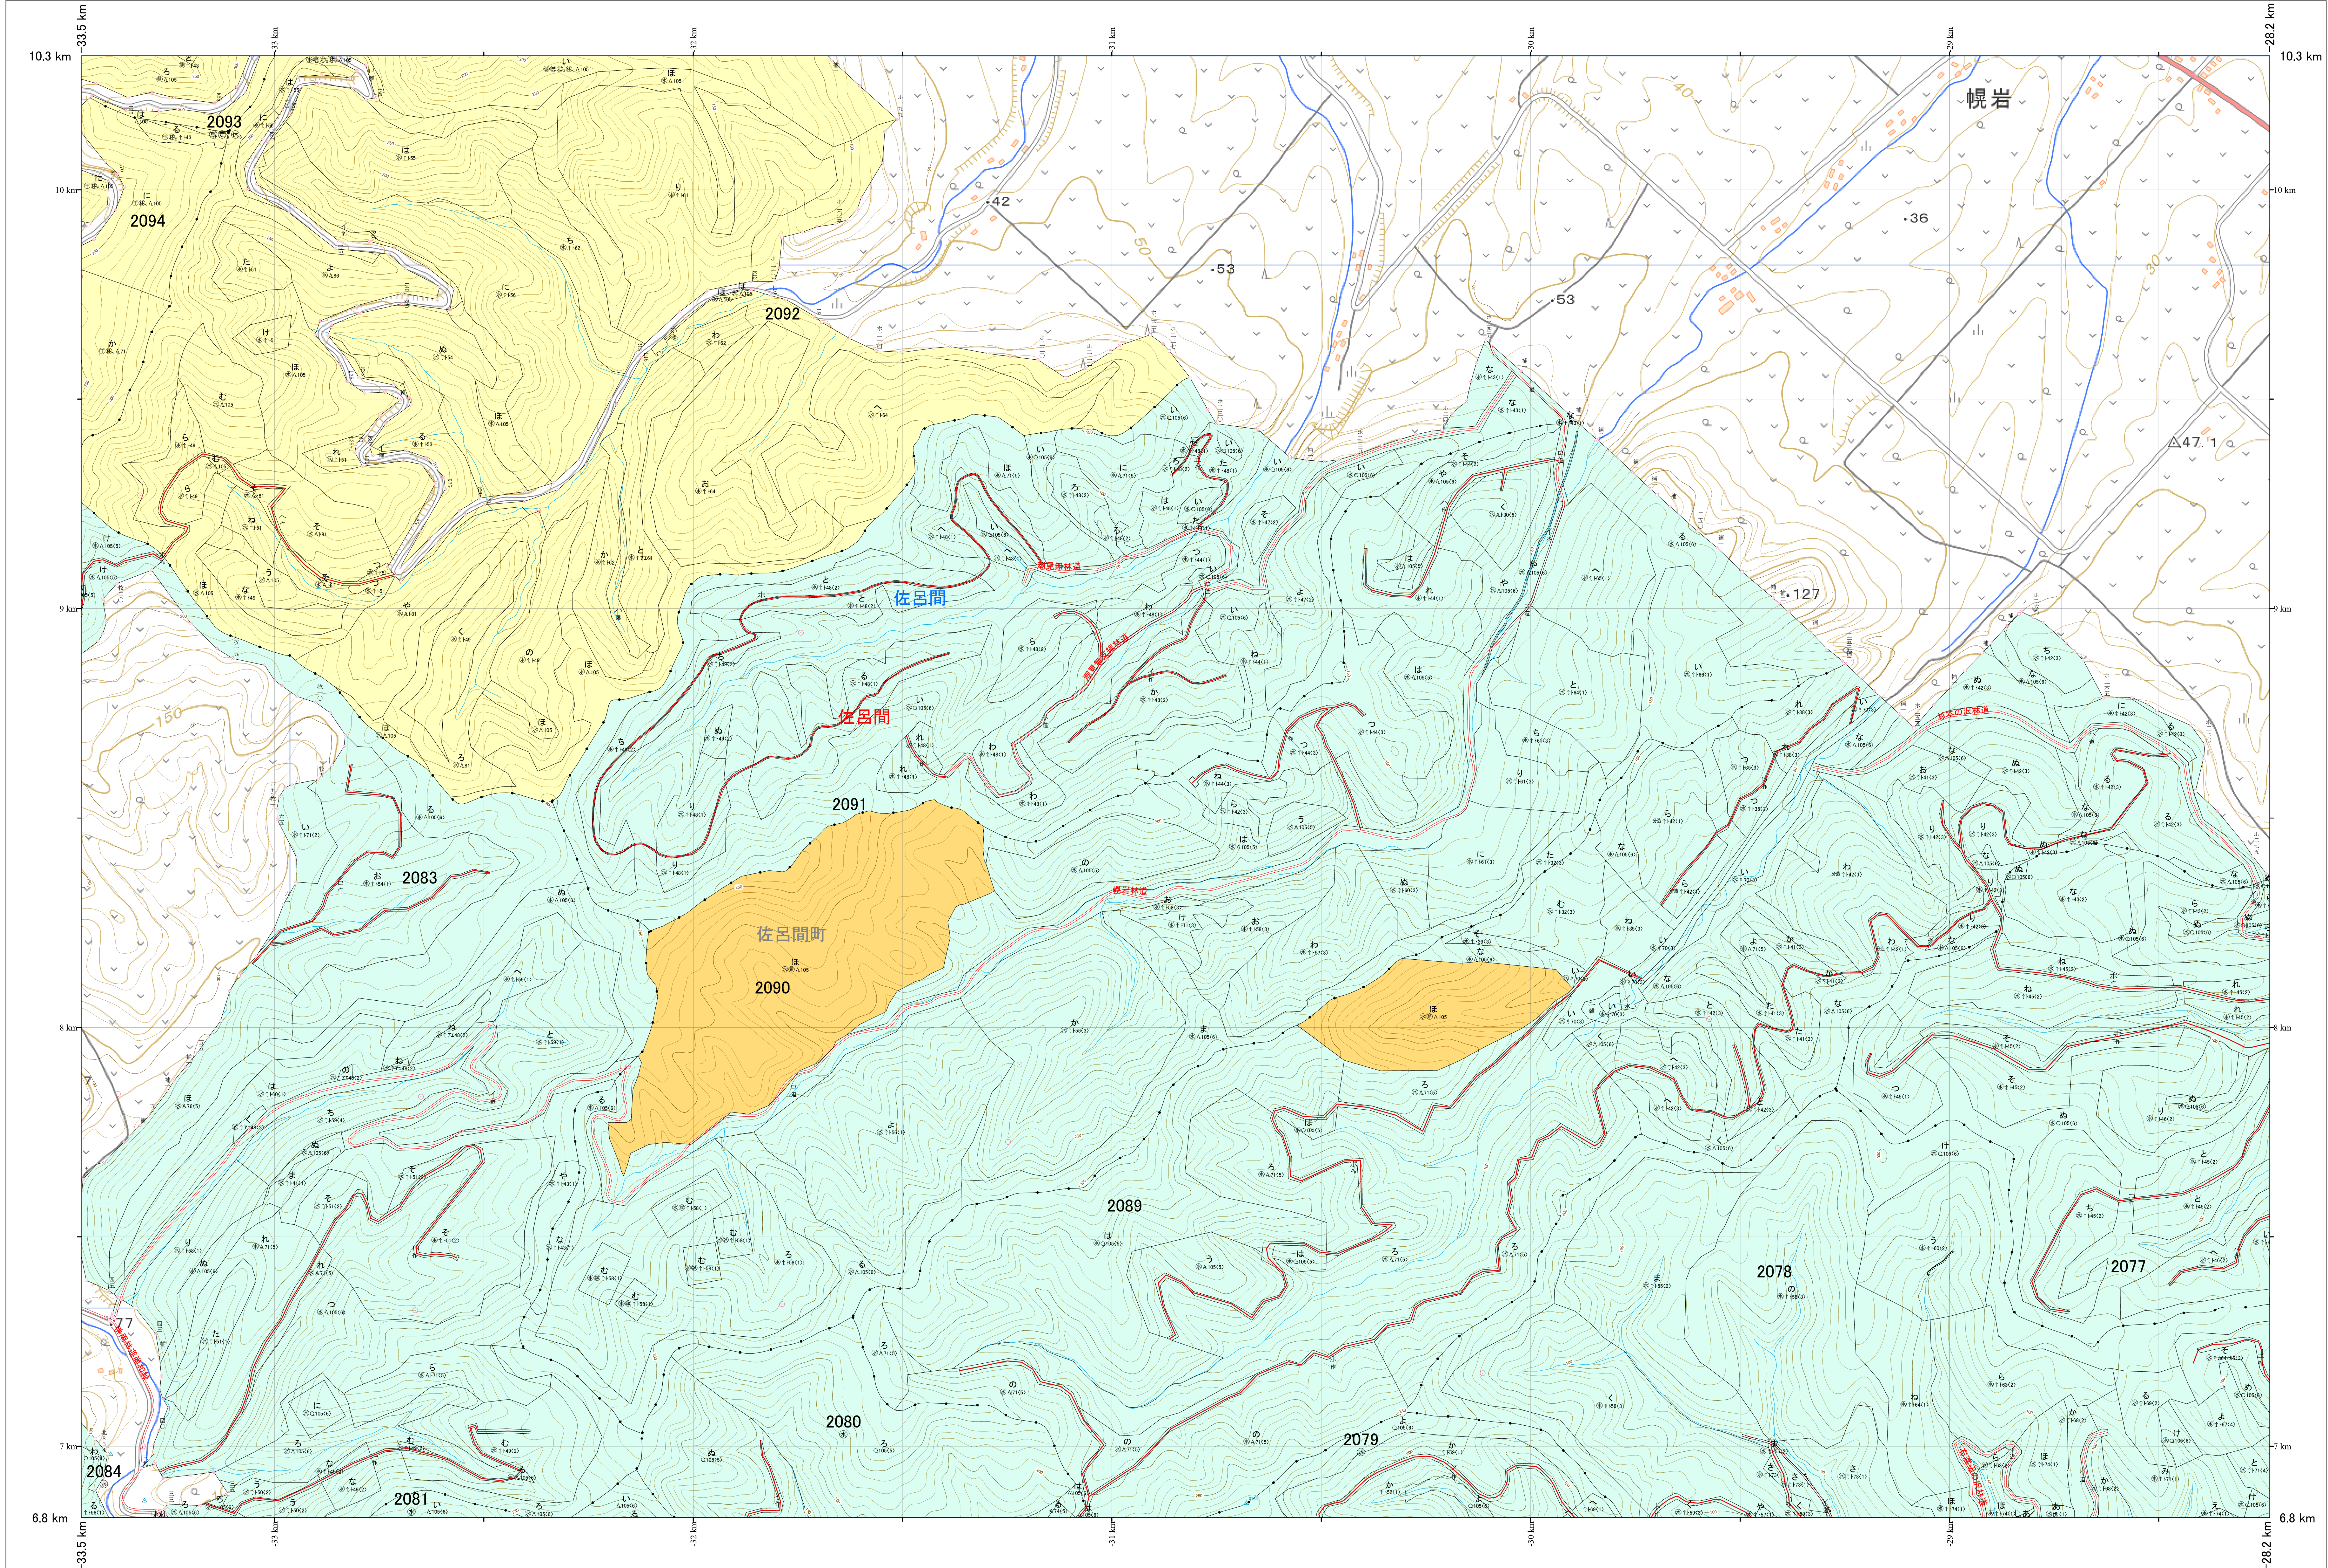

北海道森林管理局 網走東部森林計画区
網走中部森林管理署 基本図・国有林野施業実施計画図 116 (全341)

第13公共座標

網走中部 116

林班番号: 2077, 2078, 2079, 2080, 2081, 2083, 2084, 2089, 2090, 2091, 2092, 2093, 2094

令和7年度 第7次樹立

林班番号: 2077, 2078, 2079, 2080, 2081, 2083, 2084, 2089, 2090, 2091, 2092, 2093, 2094

北海道森林管理局 網走中部森林管理署
網走中部 116

「測量法に基づく国土地理院長承認(使用)R7JHs 526」
この地図は、国土地理院長の承認を得て、同院発行の電子地形図を用いて作成したものである。
第三者がさらに複製する場合には、国土地理院長の承認を得なければならない。