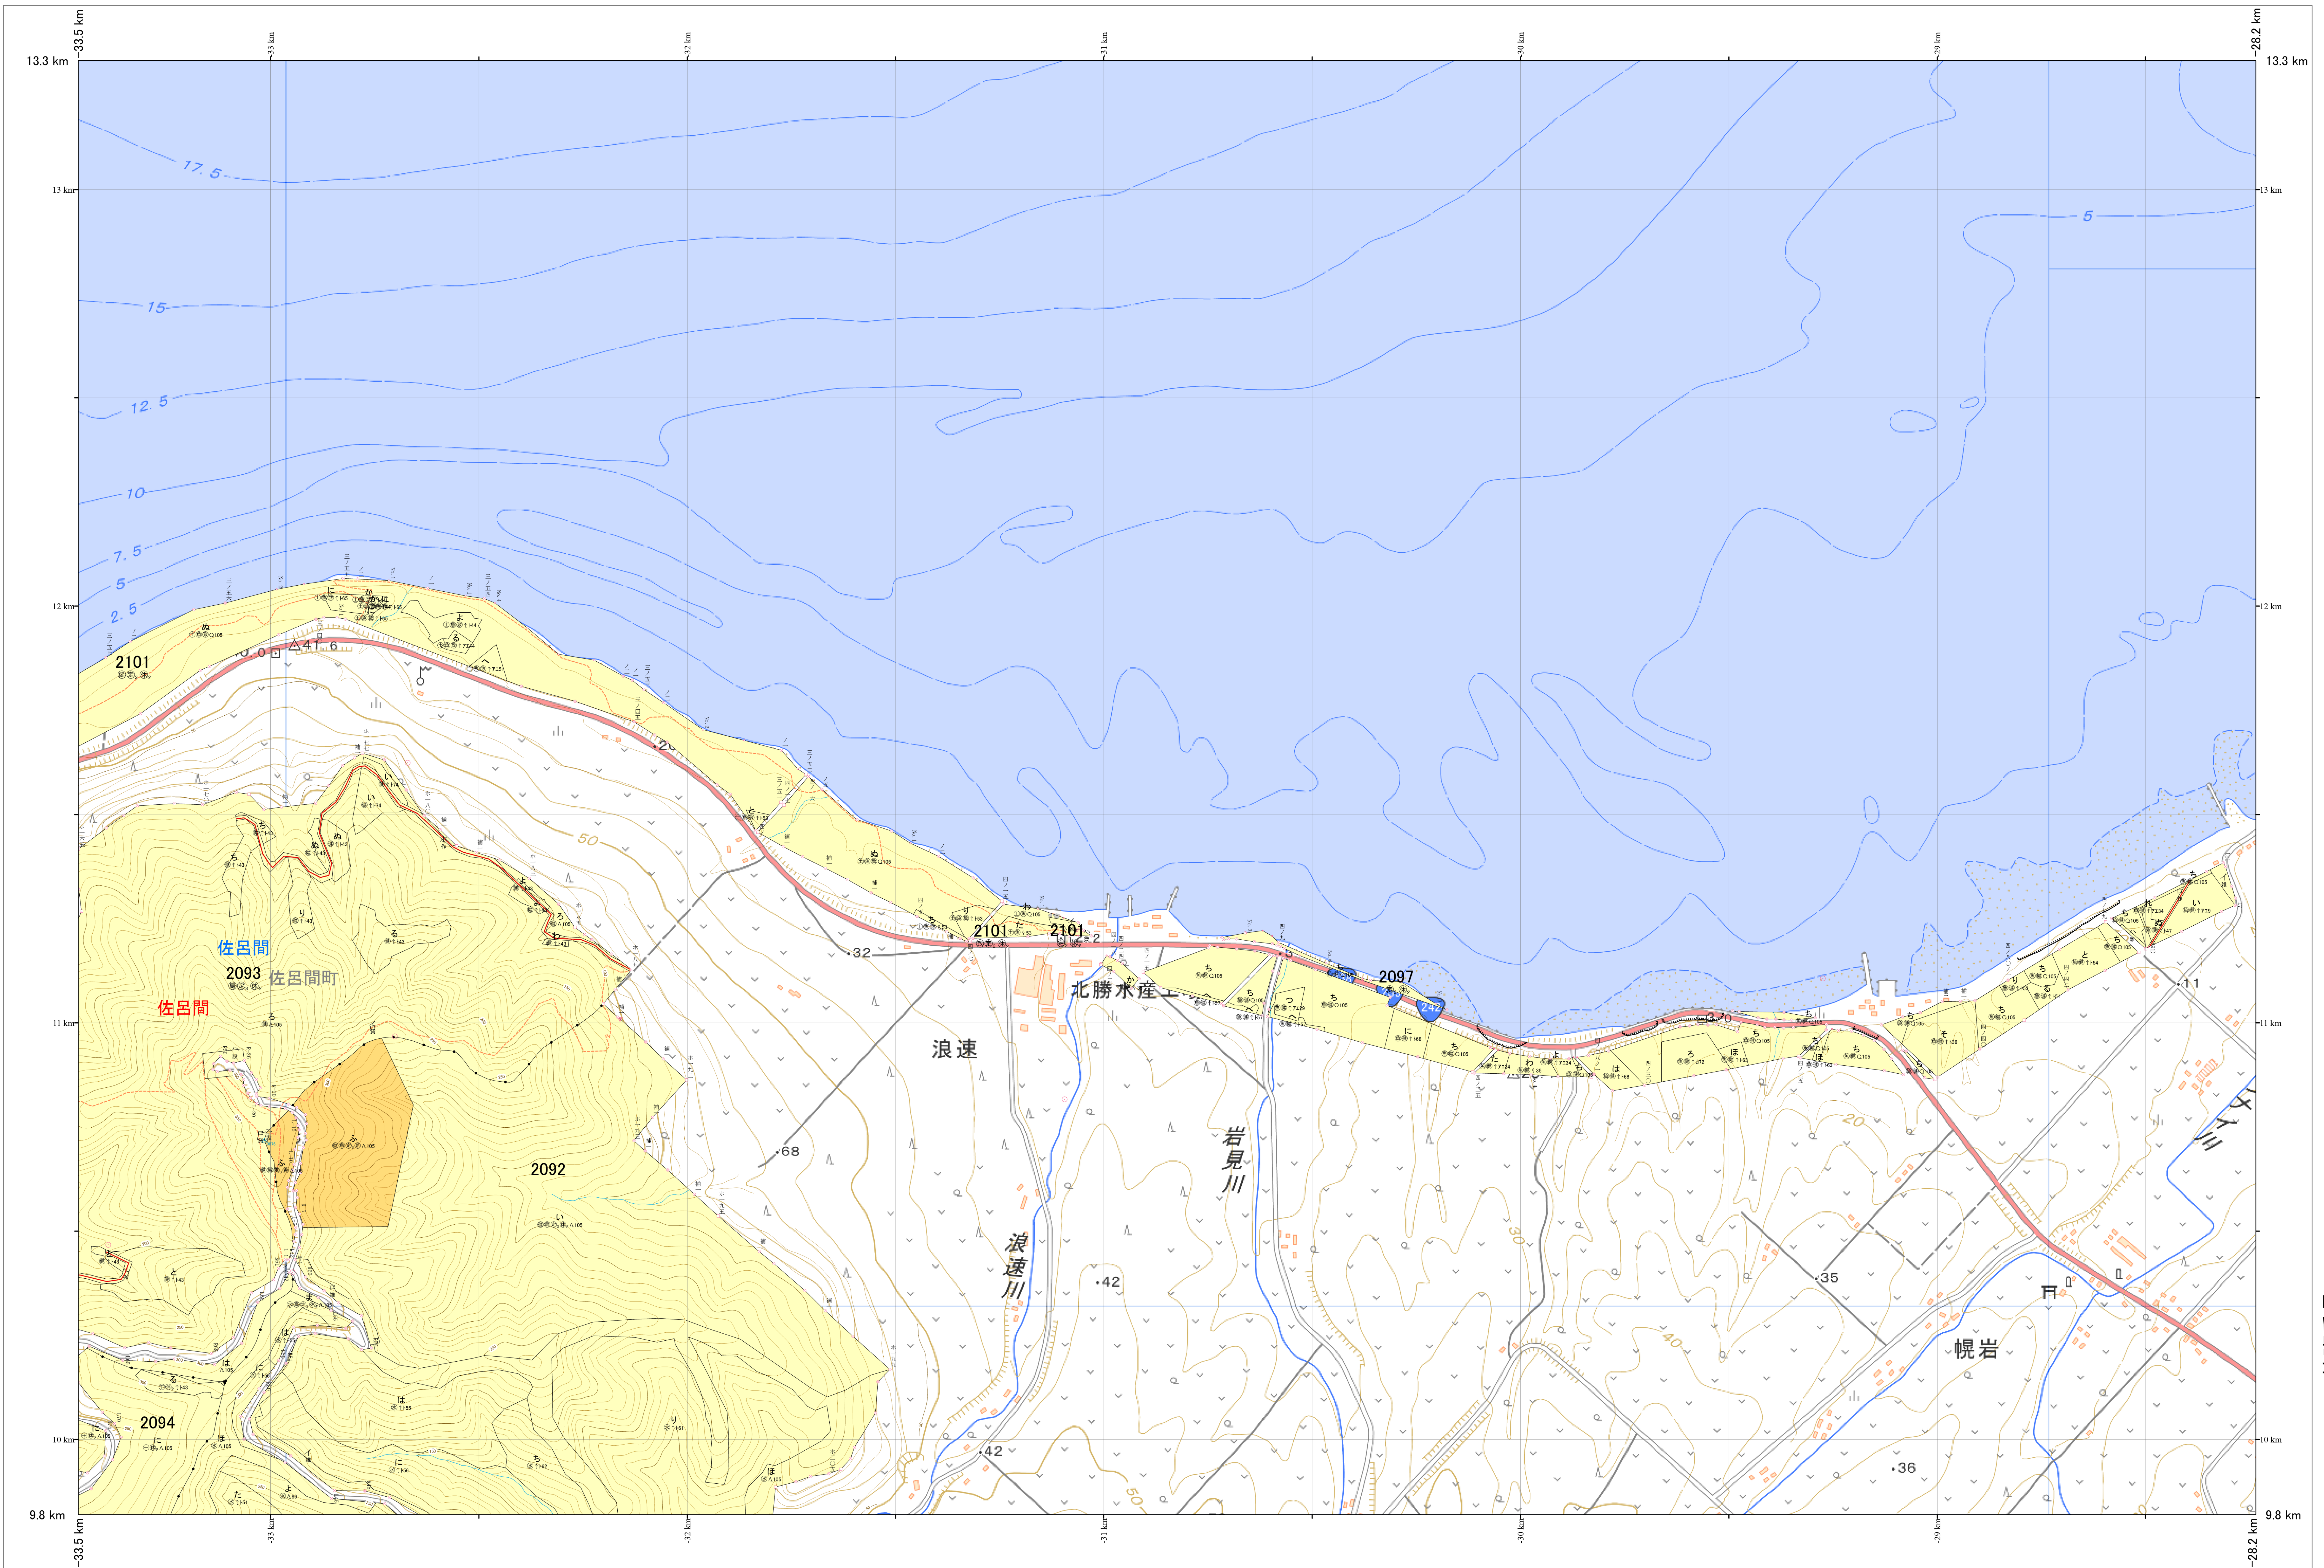

北海道森林管理局 網走東部森林計画区  
網走中部森林管理署 基本図・国有林野施業実施計画図 115 (全341)

第13公共座標

網走中部 115

林班番号: 2092,2093,2094,2097,2101

北海道森林管理局 網走中部森林管理署

網走中部 115

0 100 200 300 400 500 1,000m

「測量法に基づく国土地理院長承認(使用)R 7JHs 526」  
この地図は、国土地理院長の承認を得て、同院発行の電子地形図を用いて作成したものである。  
第三者がさらに複製する場合には、国土地理院長の承認を得なければならない。

林班番号: 2092,2093,2094,2097,2101  
令和7年度 第7次樹立