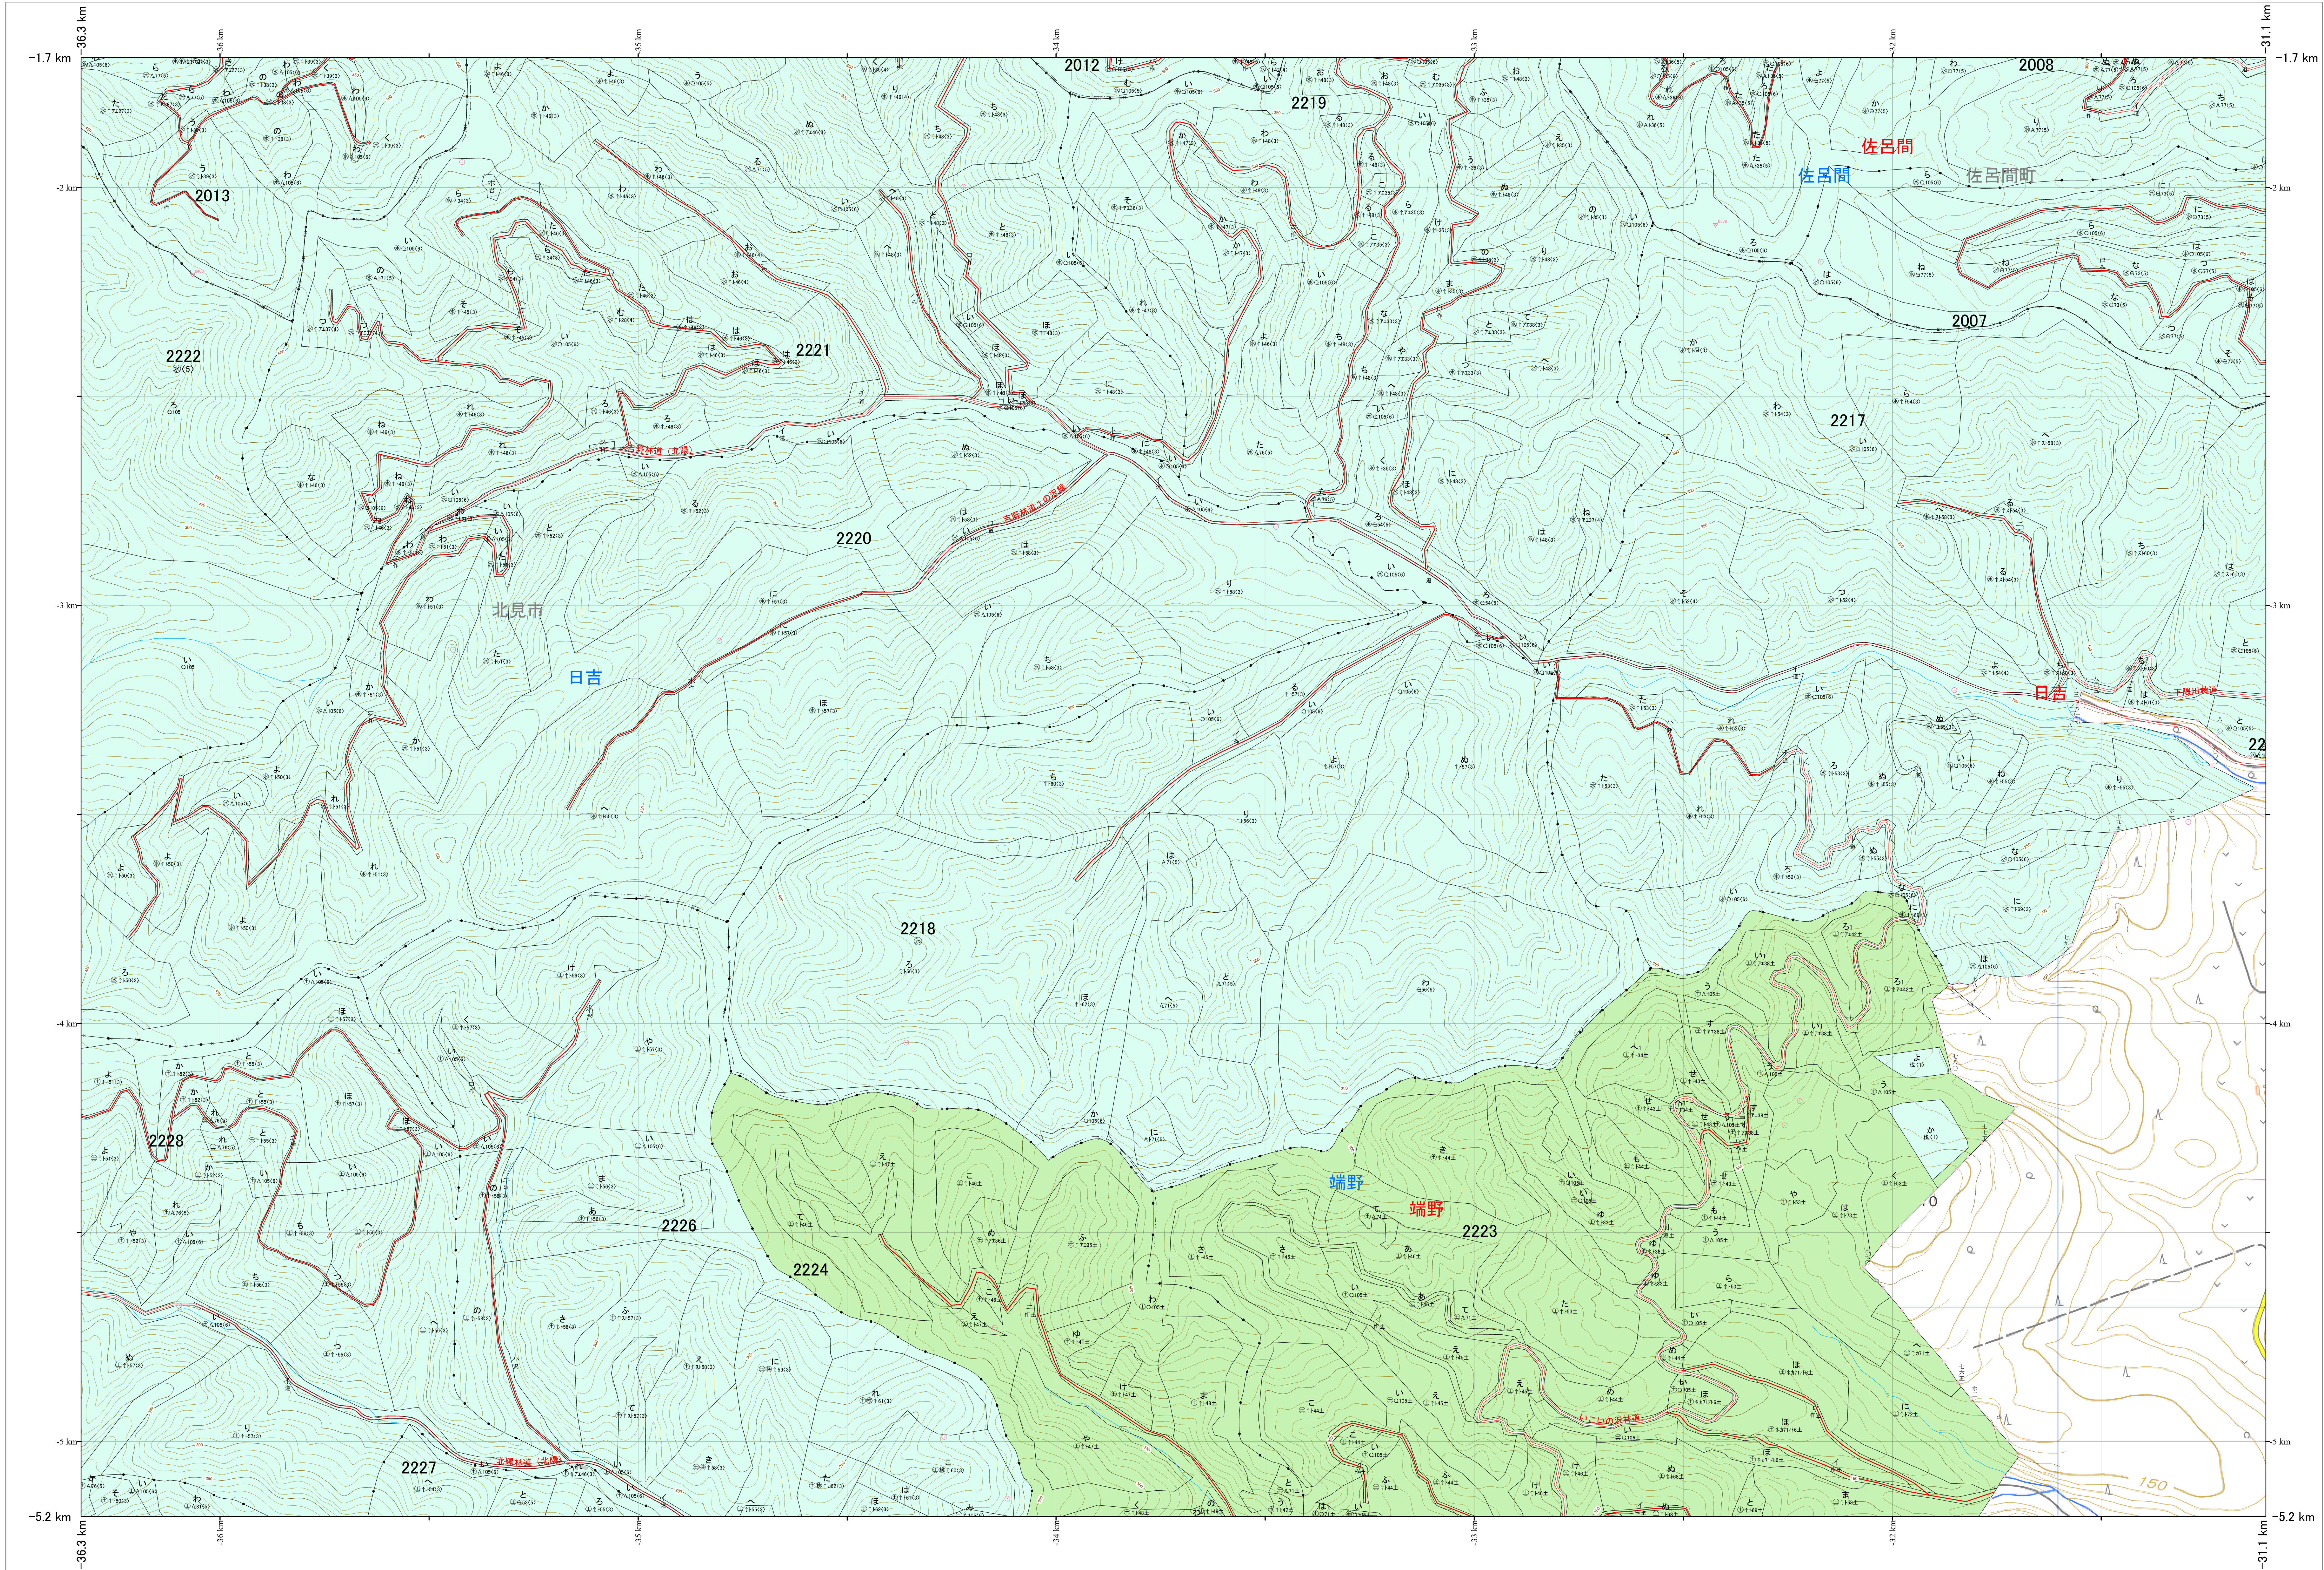

北海道森林管理局 網走東部森林計画区 網走中部森林管理署 基本図・国有林野施業実施計画図 111 (全341)

第13公共座標

網走中部 111

林班番号: 2007, 2008, 2012, 2013, 2216, 2217, 2218, 2219, 2220, 2221, 2222, 2223, 2224, 2226, 2227, 2228

令和7年度 第7次樹立

林班番号: 2007, 2008, 2012, 2013, 2216, 2217, 2218, 2219, 2220, 2221, 2222, 2223, 2224, 2226, 2227, 2228

北海道森林管理局 網走中部森林管理署

網走中部 111

1:5,000
0 100 200 300 400 500 1,000m

「測量法に基づく国土地理院長承認(使用)R 7JHs 526」
この地図は、国土地理院長の承認を得て、同院発行の電子地形図を用いて作成したものである。
第三者がさらに複製する場合には、国土地理院長の承認を得なければならない。