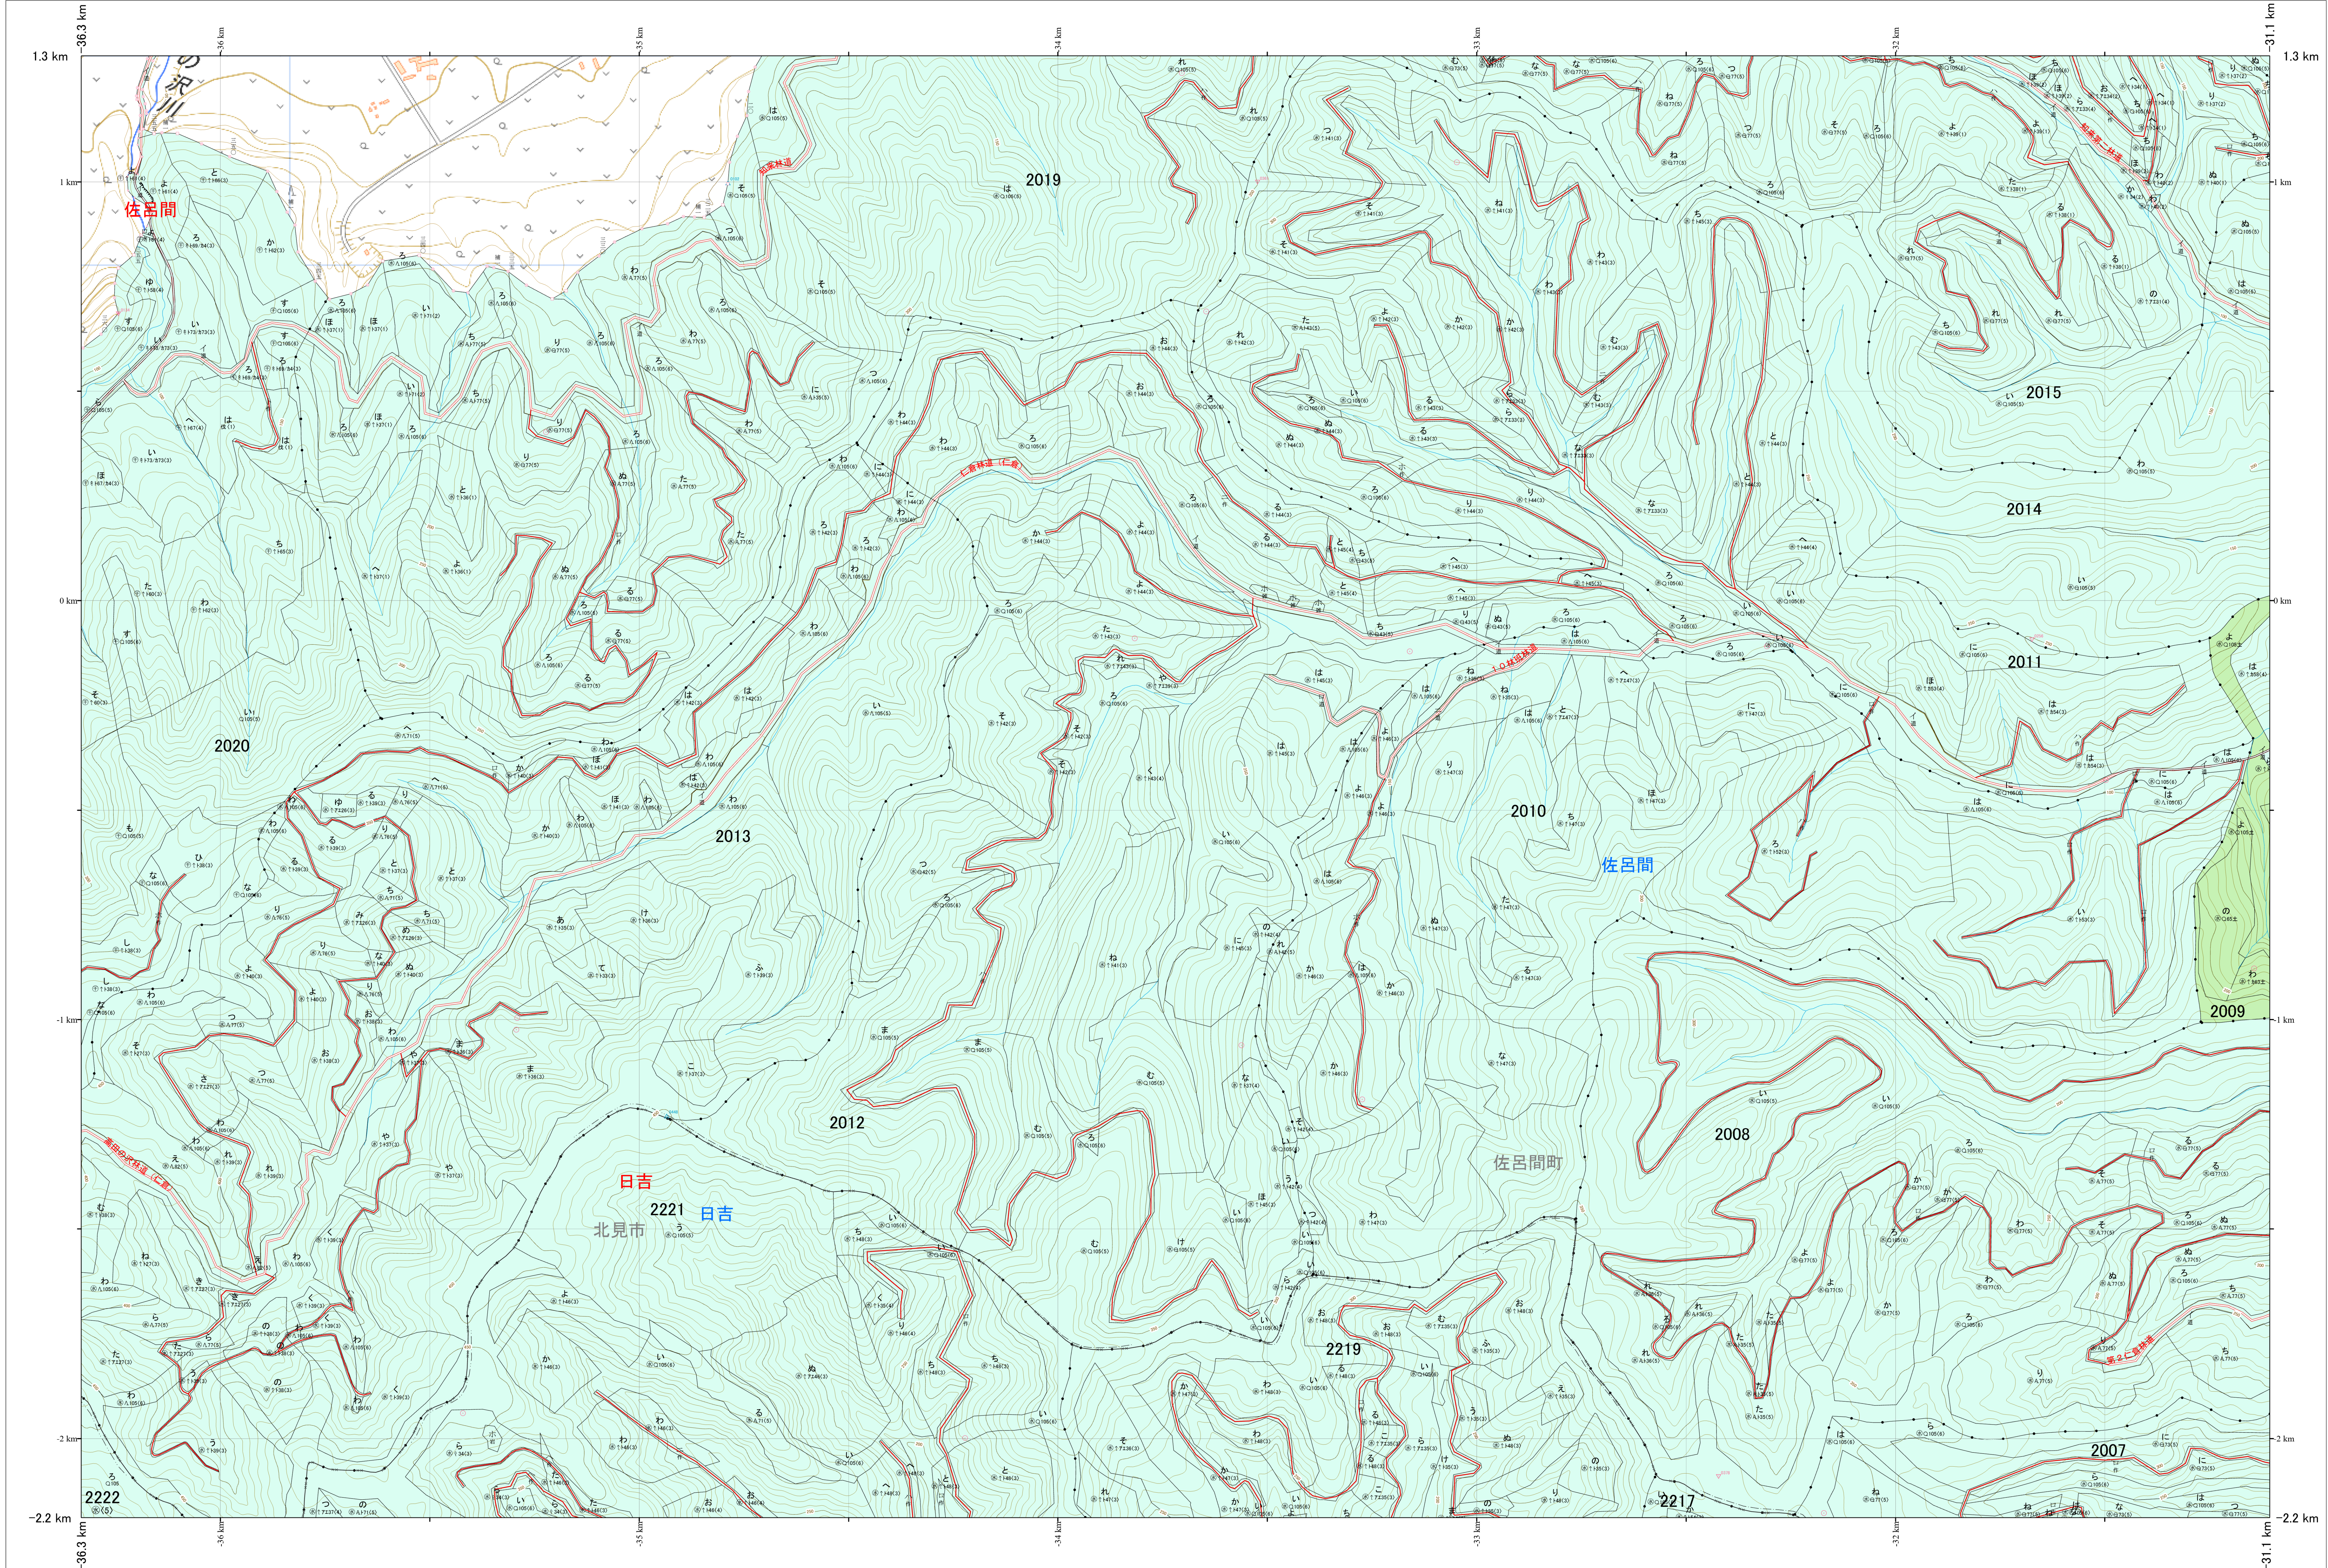

北海道森林管理局 網走東部森林計画区
網走中部森林管理署 基本図・国有林野施業実施計画図 110 (全341)

第13公共座標

網走中部 110

林班番号: 2007, 2008, 2009, 2010, 2011, 2012, 2013, 2014, 2015, 2019, 2020, 2021, 2022

令和7年度 第7次樹立

林班番号: 2007, 2008, 2009, 2010, 2011, 2012, 2013, 2014, 2015, 2019, 2020, 2021, 2022

北海道森林管理局 網走中部森林管理署
網走中部 110

「測量法に基づく国土地理院長承認(使用)R 7JHs 526」
この地図は、国土地理院長の承認を得て、同院発行の電子地形図を用いて作成したものである。
第三者がさらに複製する場合には、国土地理院長の承認を得なければならない。