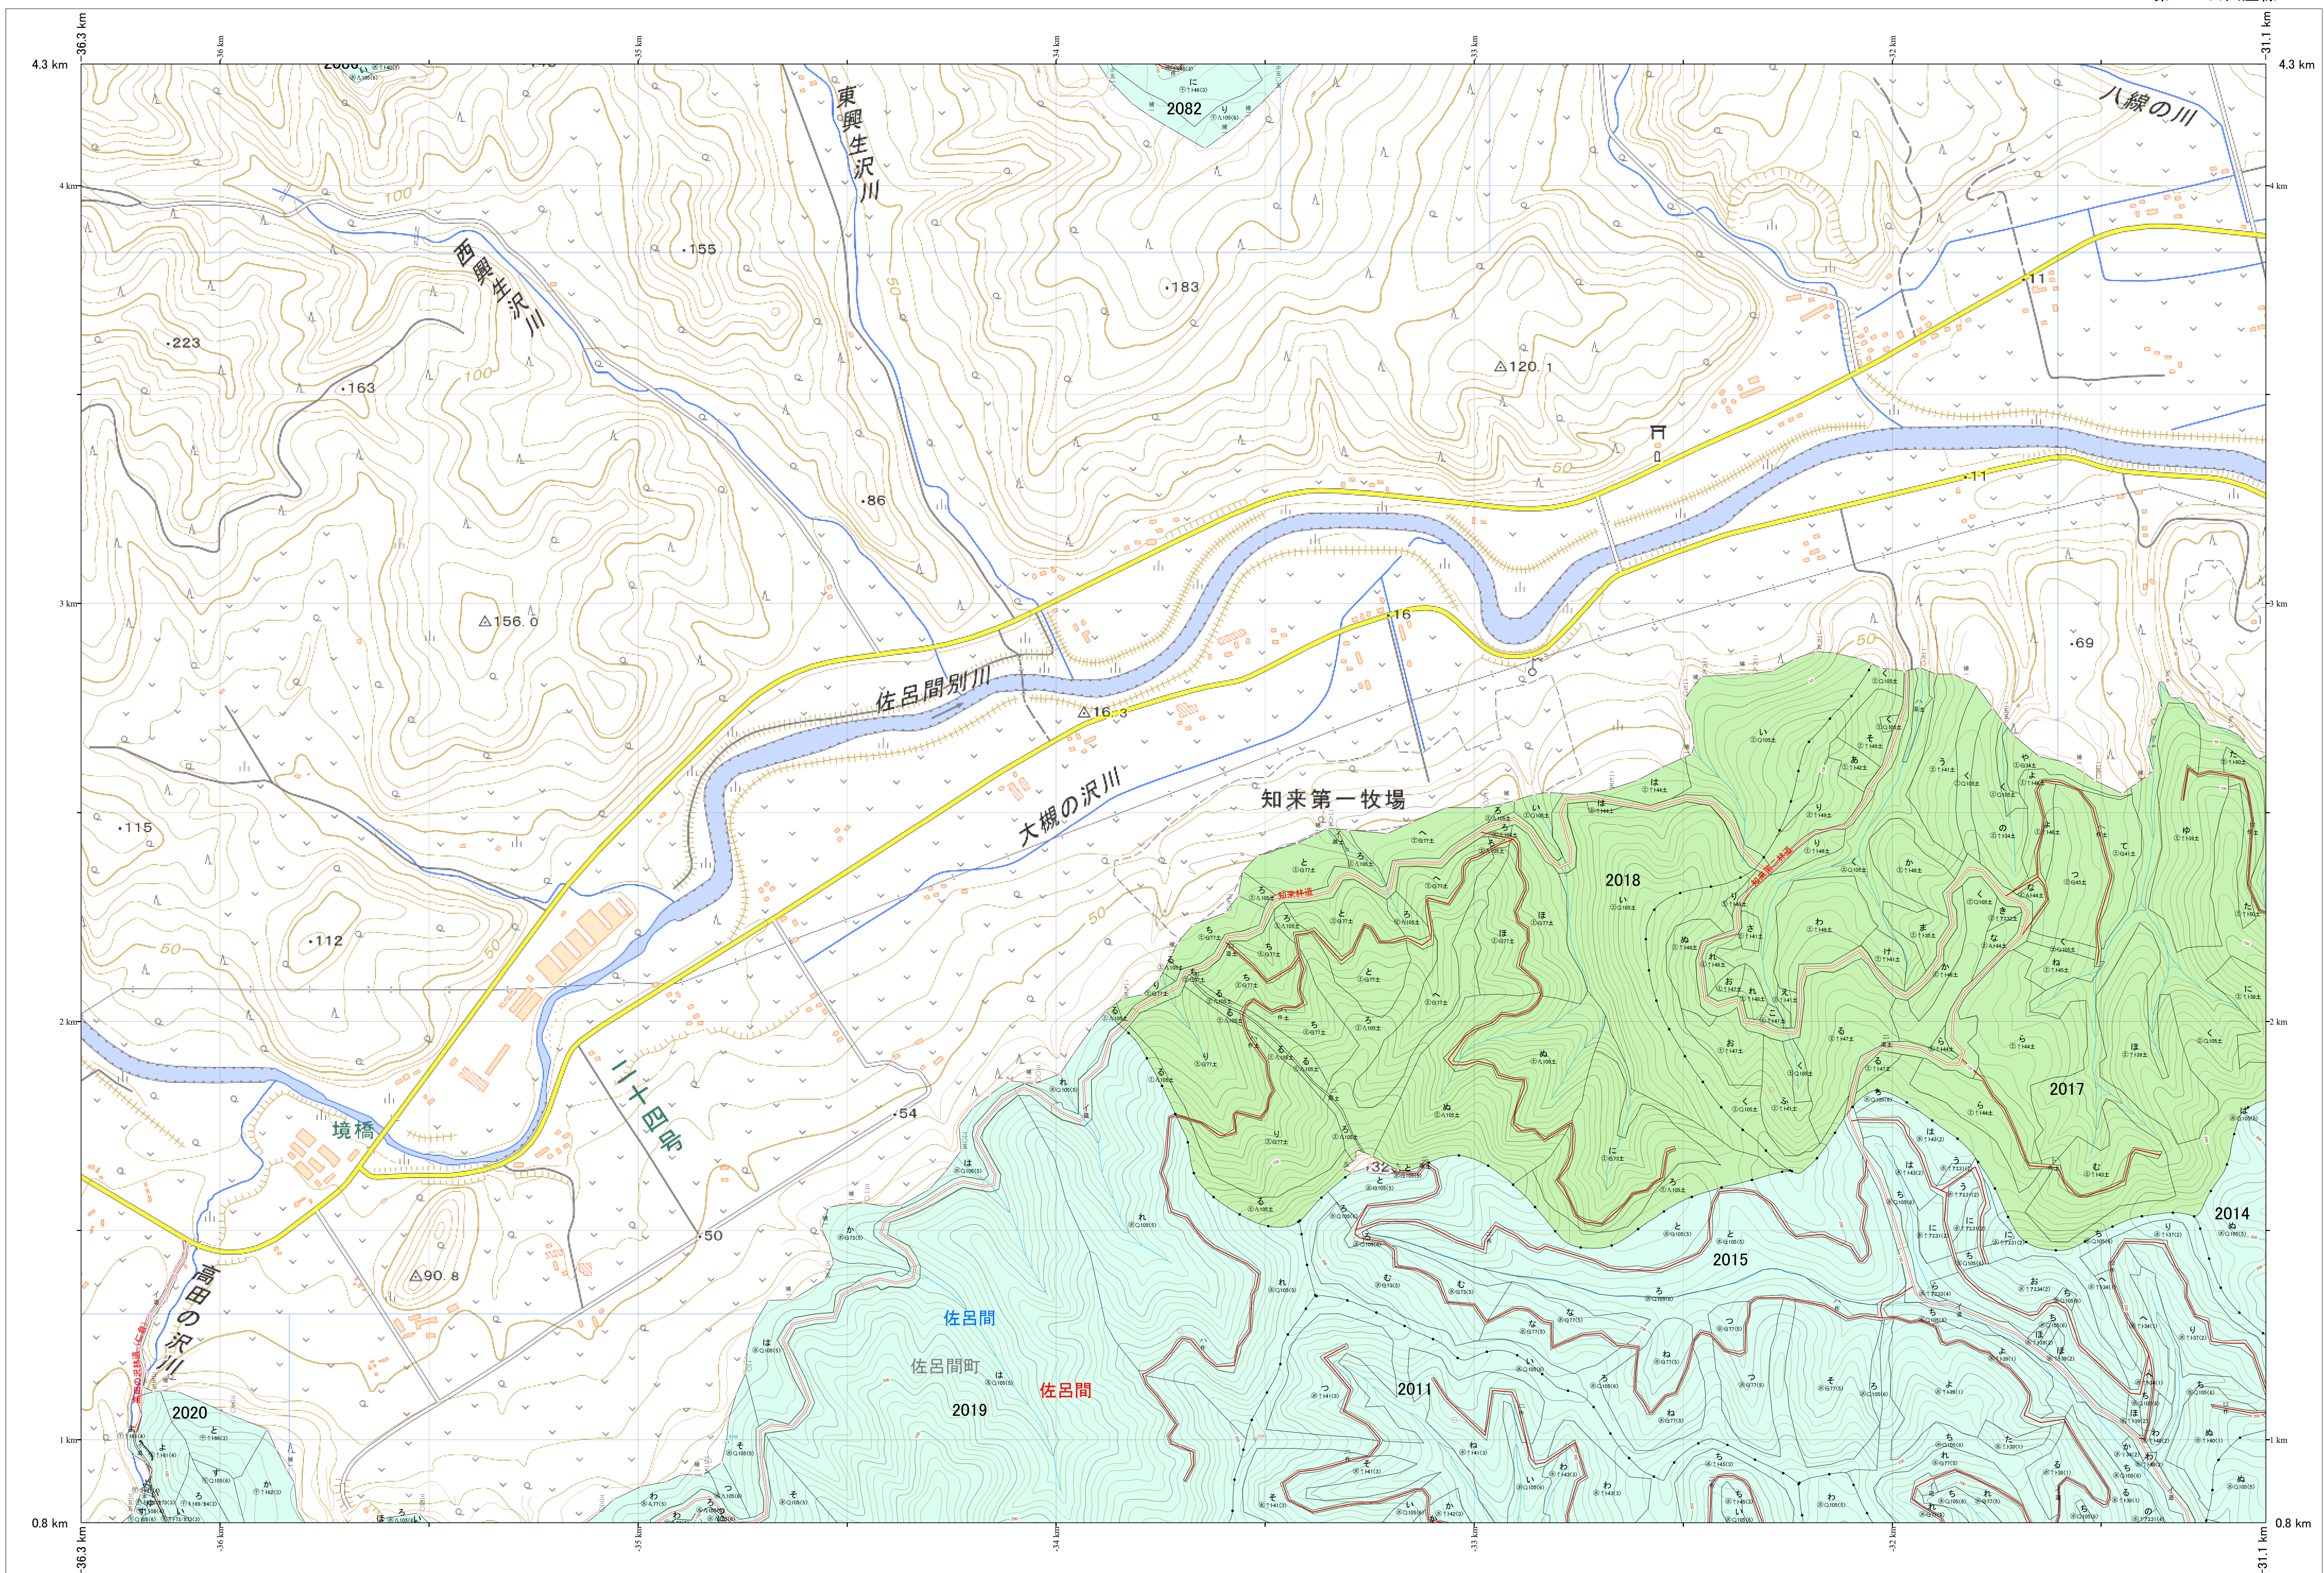

北海道森林管理局 網走東部森林計画区  
 網走中部森林管理署 基本図・国有林野施業実施計画図 109 (全341)

第13公共座標

網走中部 109

林班番号: 2011, 2014, 2015, 2017, 2018, 2019, 2020, 2082, 2086

北海道森林管理局 網走中部森林管理署  
 網走中部 109

林班番号: 2011, 2014, 2015, 2017, 2018, 2019, 2020, 2082, 2086  
 令和7年度 第7次樹立

「測量法に基づく国土地理院長承認(使用)R7JHs 526」  
 この地図は、国土地理院長の承認を得て、同院発行の電子地形図を用いて作成したものである。  
 第三者がさらに複製する場合には、国土地理院長の承認を得なければならない。