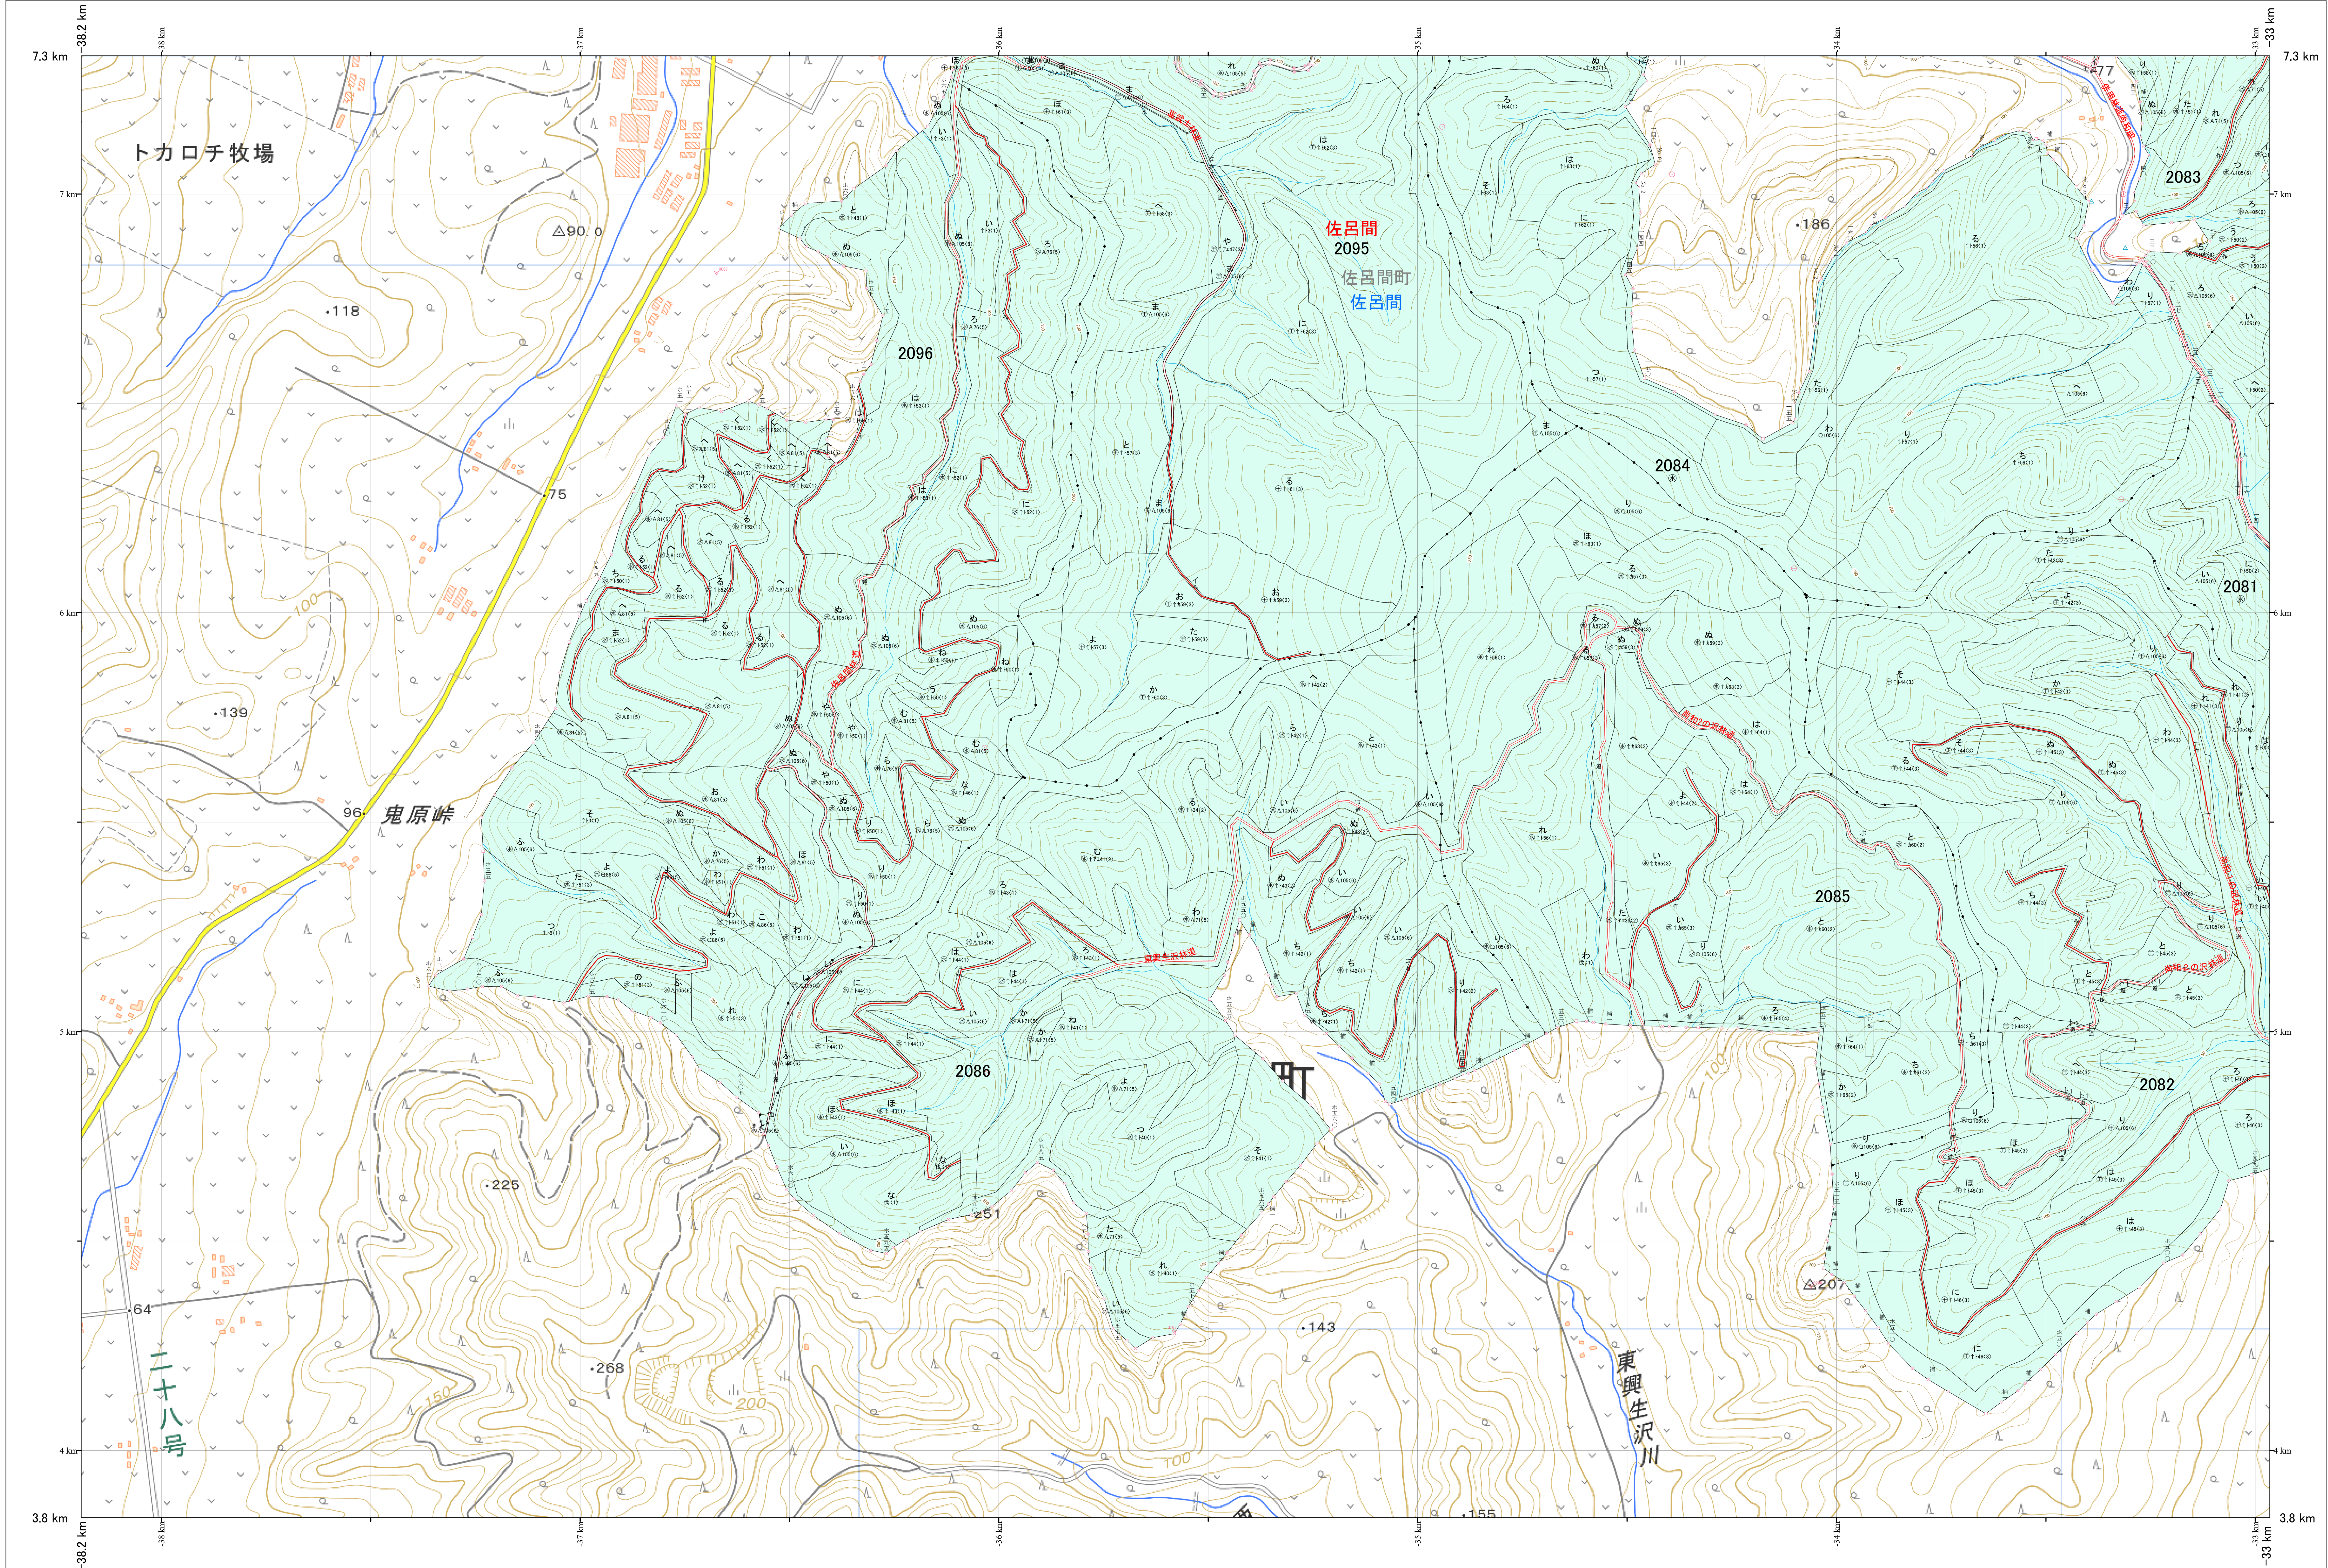

北海道森林管理局 網走東部森林計画区
網走中部森林管理署 基本図・国有林野施業実施計画図 108 (全341)

第13公共座標

網走中部 108

林班番号: 2081, 2082, 2083, 2084, 2085, 2086, 2095, 2096

令和7年度 第7次樹立

林班番号: 2081, 2082, 2083, 2084, 2085, 2086, 2095, 2096

北海道森林管理局 網走中部森林管理署
網走中部 108

「測量法に基づく国土地理院長承認(使用)R 7JHs 526」
この地図は、国土地理院長の承認を得て、同院発行の電子地形図を用いて作成したものである。
第三者がさらに複製する場合には、国土地理院長の承認を得なければならない。