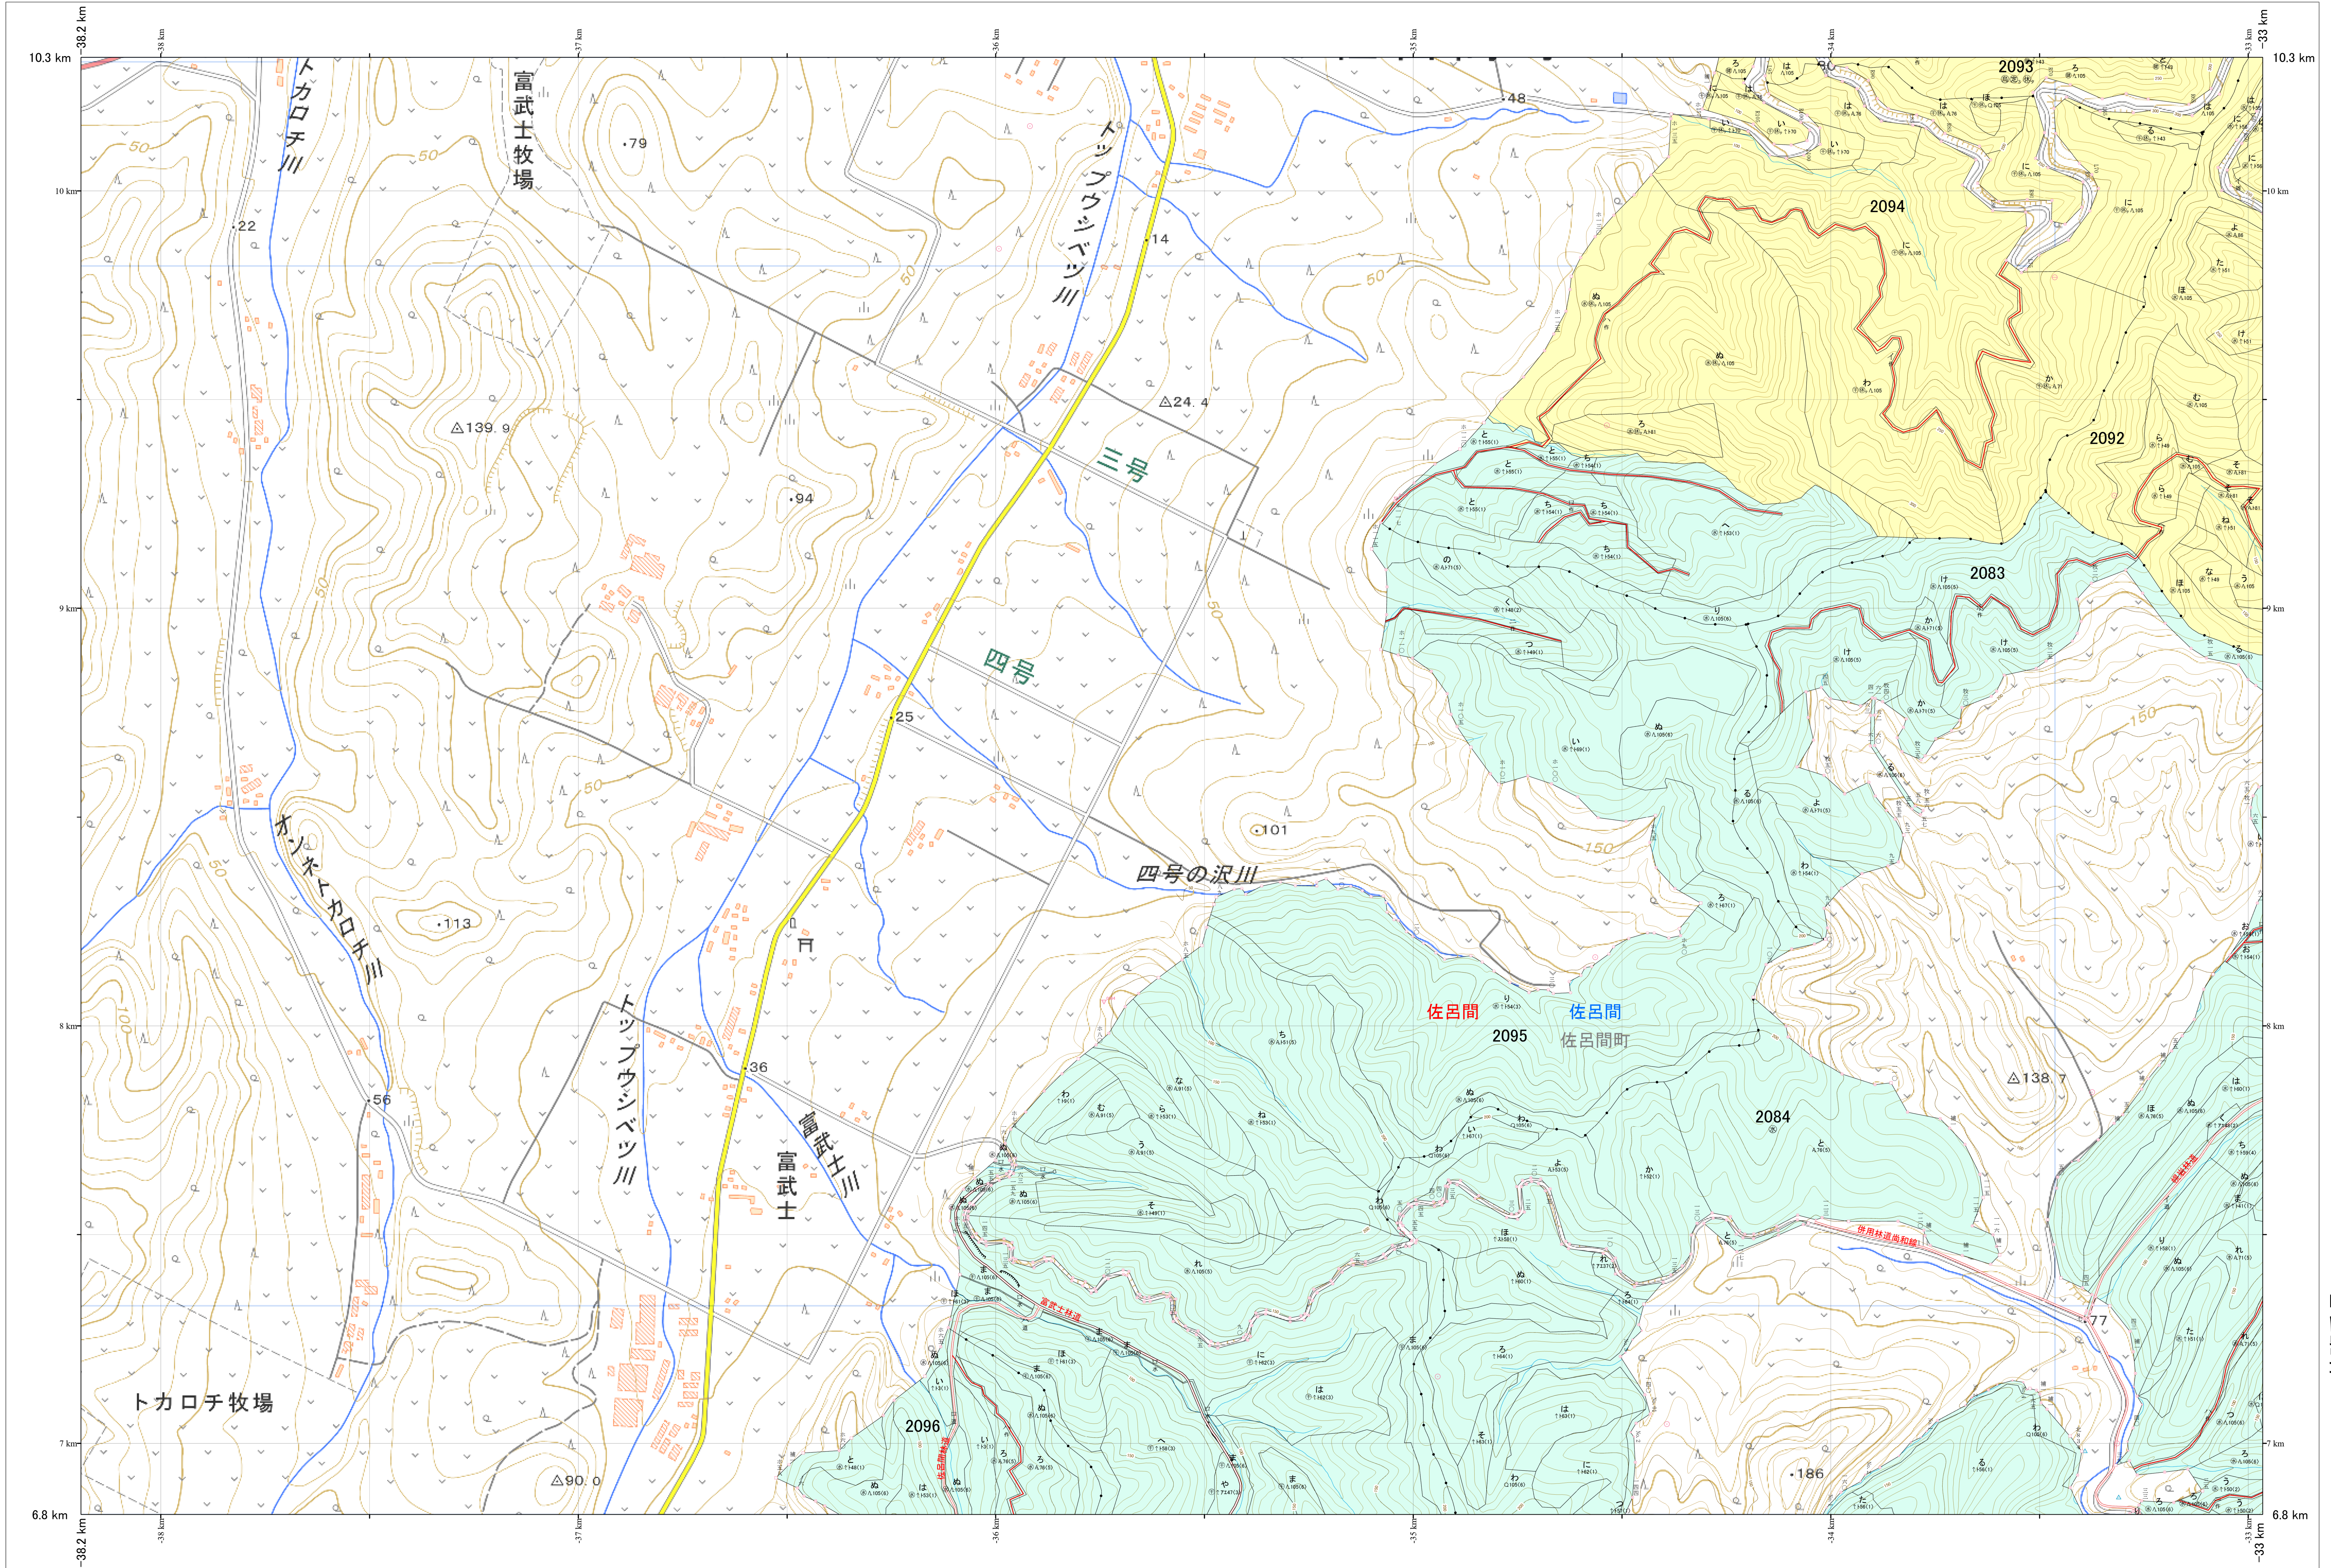

北海道森林管理局 網走東部森林計画区
網走中部森林管理署 基本図・国有林野施業実施計画図 107 (全341)

第13公共座標

網走中部 107

林班番号: 2083, 2084, 2092, 2093, 2094, 2095, 2096

令和7年度 第7次樹立

「測量法に基づく国土地理院長承認(使用)R7JHs 526」
この地図は、国土地理院長の承認を得て、同院発行の電子地形図を用いて作成したものである。
第三者がさらに複製する場合には、国土地理院長の承認を得なければならない。

林班番号: 2083, 2084, 2092, 2093, 2094, 2095, 2096

北海道森林管理局 網走中部森林管理署
網走中部 107