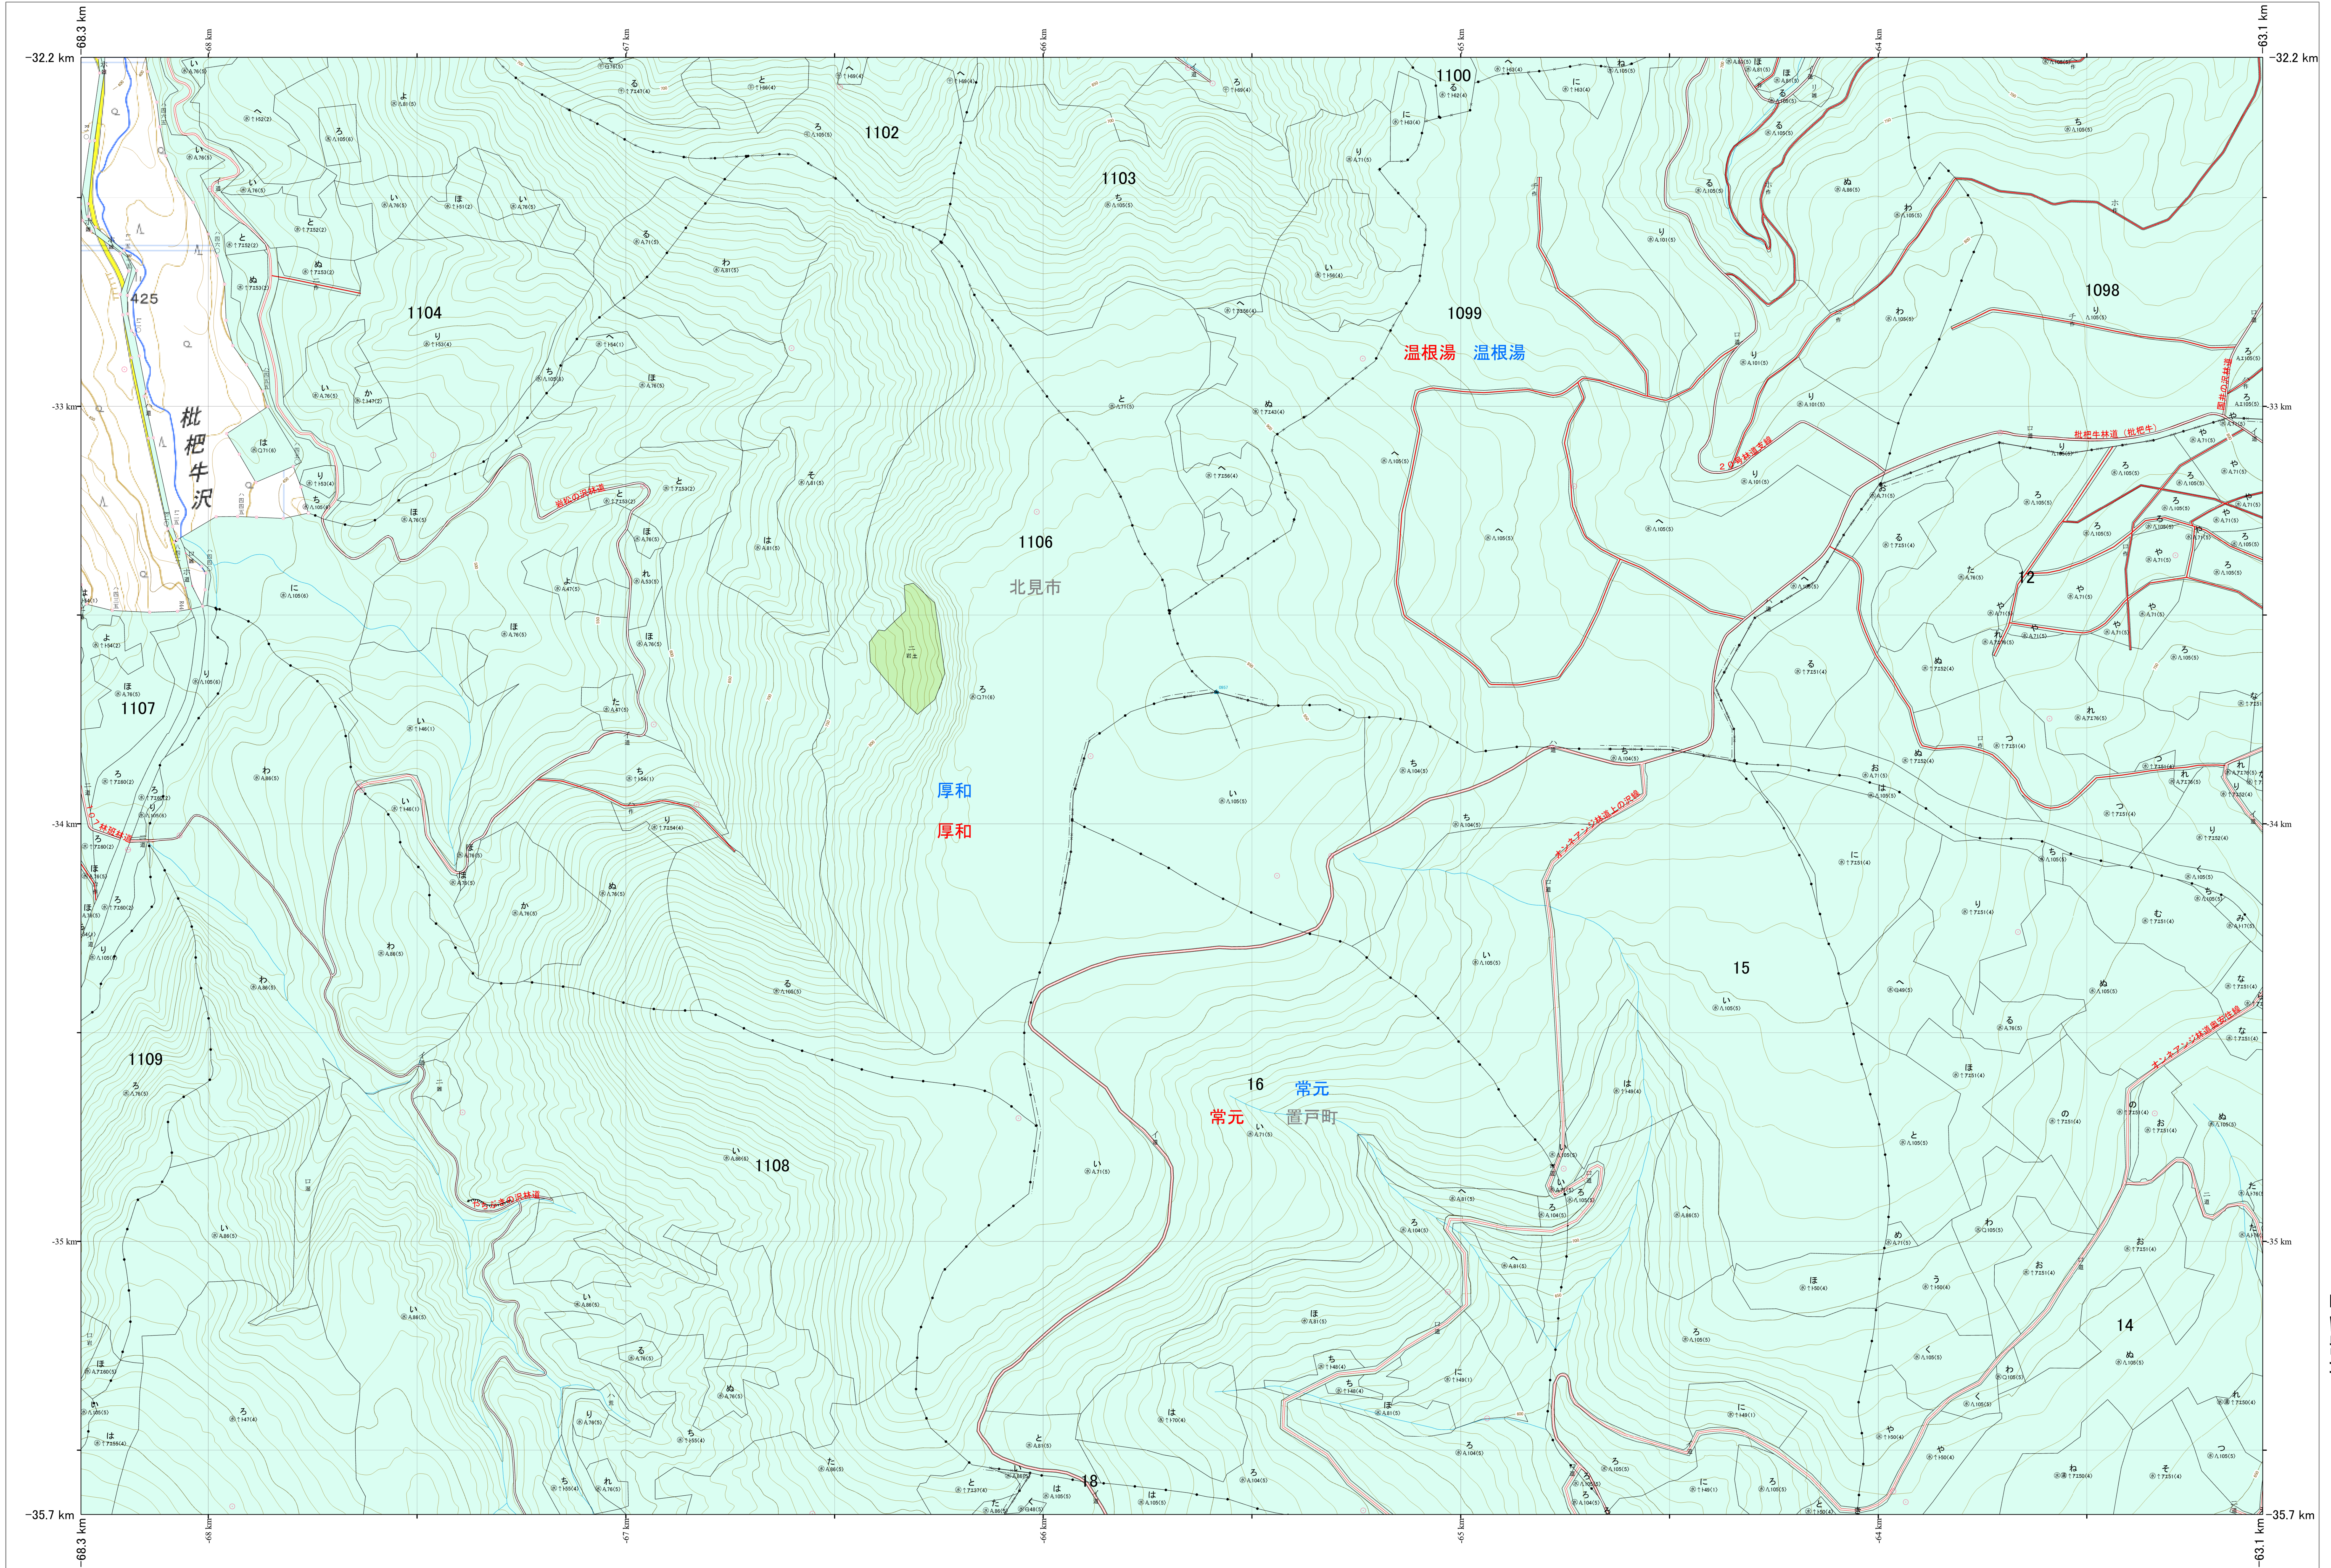

北海道森林管理局 網走東部森林計画区  
網走中部森林管理署 基本図・国有林野施業実施計画図 42 (全341)

第13公共座標

網走中部 42

林班番号: 0012,0014,0015,0016,0018,1098,1099,1100,1102,1103,1104,1106,1107,1108,1109

令和7年度 第7次樹立

林班番号: 0012,0014,0015,0016,0018,1098,1099,1100,1102,1103,1104,1106,1107,1108,1109

北海道森林管理局 網走中部森林管理署

「測量法に基づく国土地理院長承認(使用)R7JHs 526」  
この地図は、国土地理院長の承認を得て、同院発行の電子地形図を用いて作成したものである。  
第三者がさらに複製する場合には、国土地理院長の承認を得なければならない。