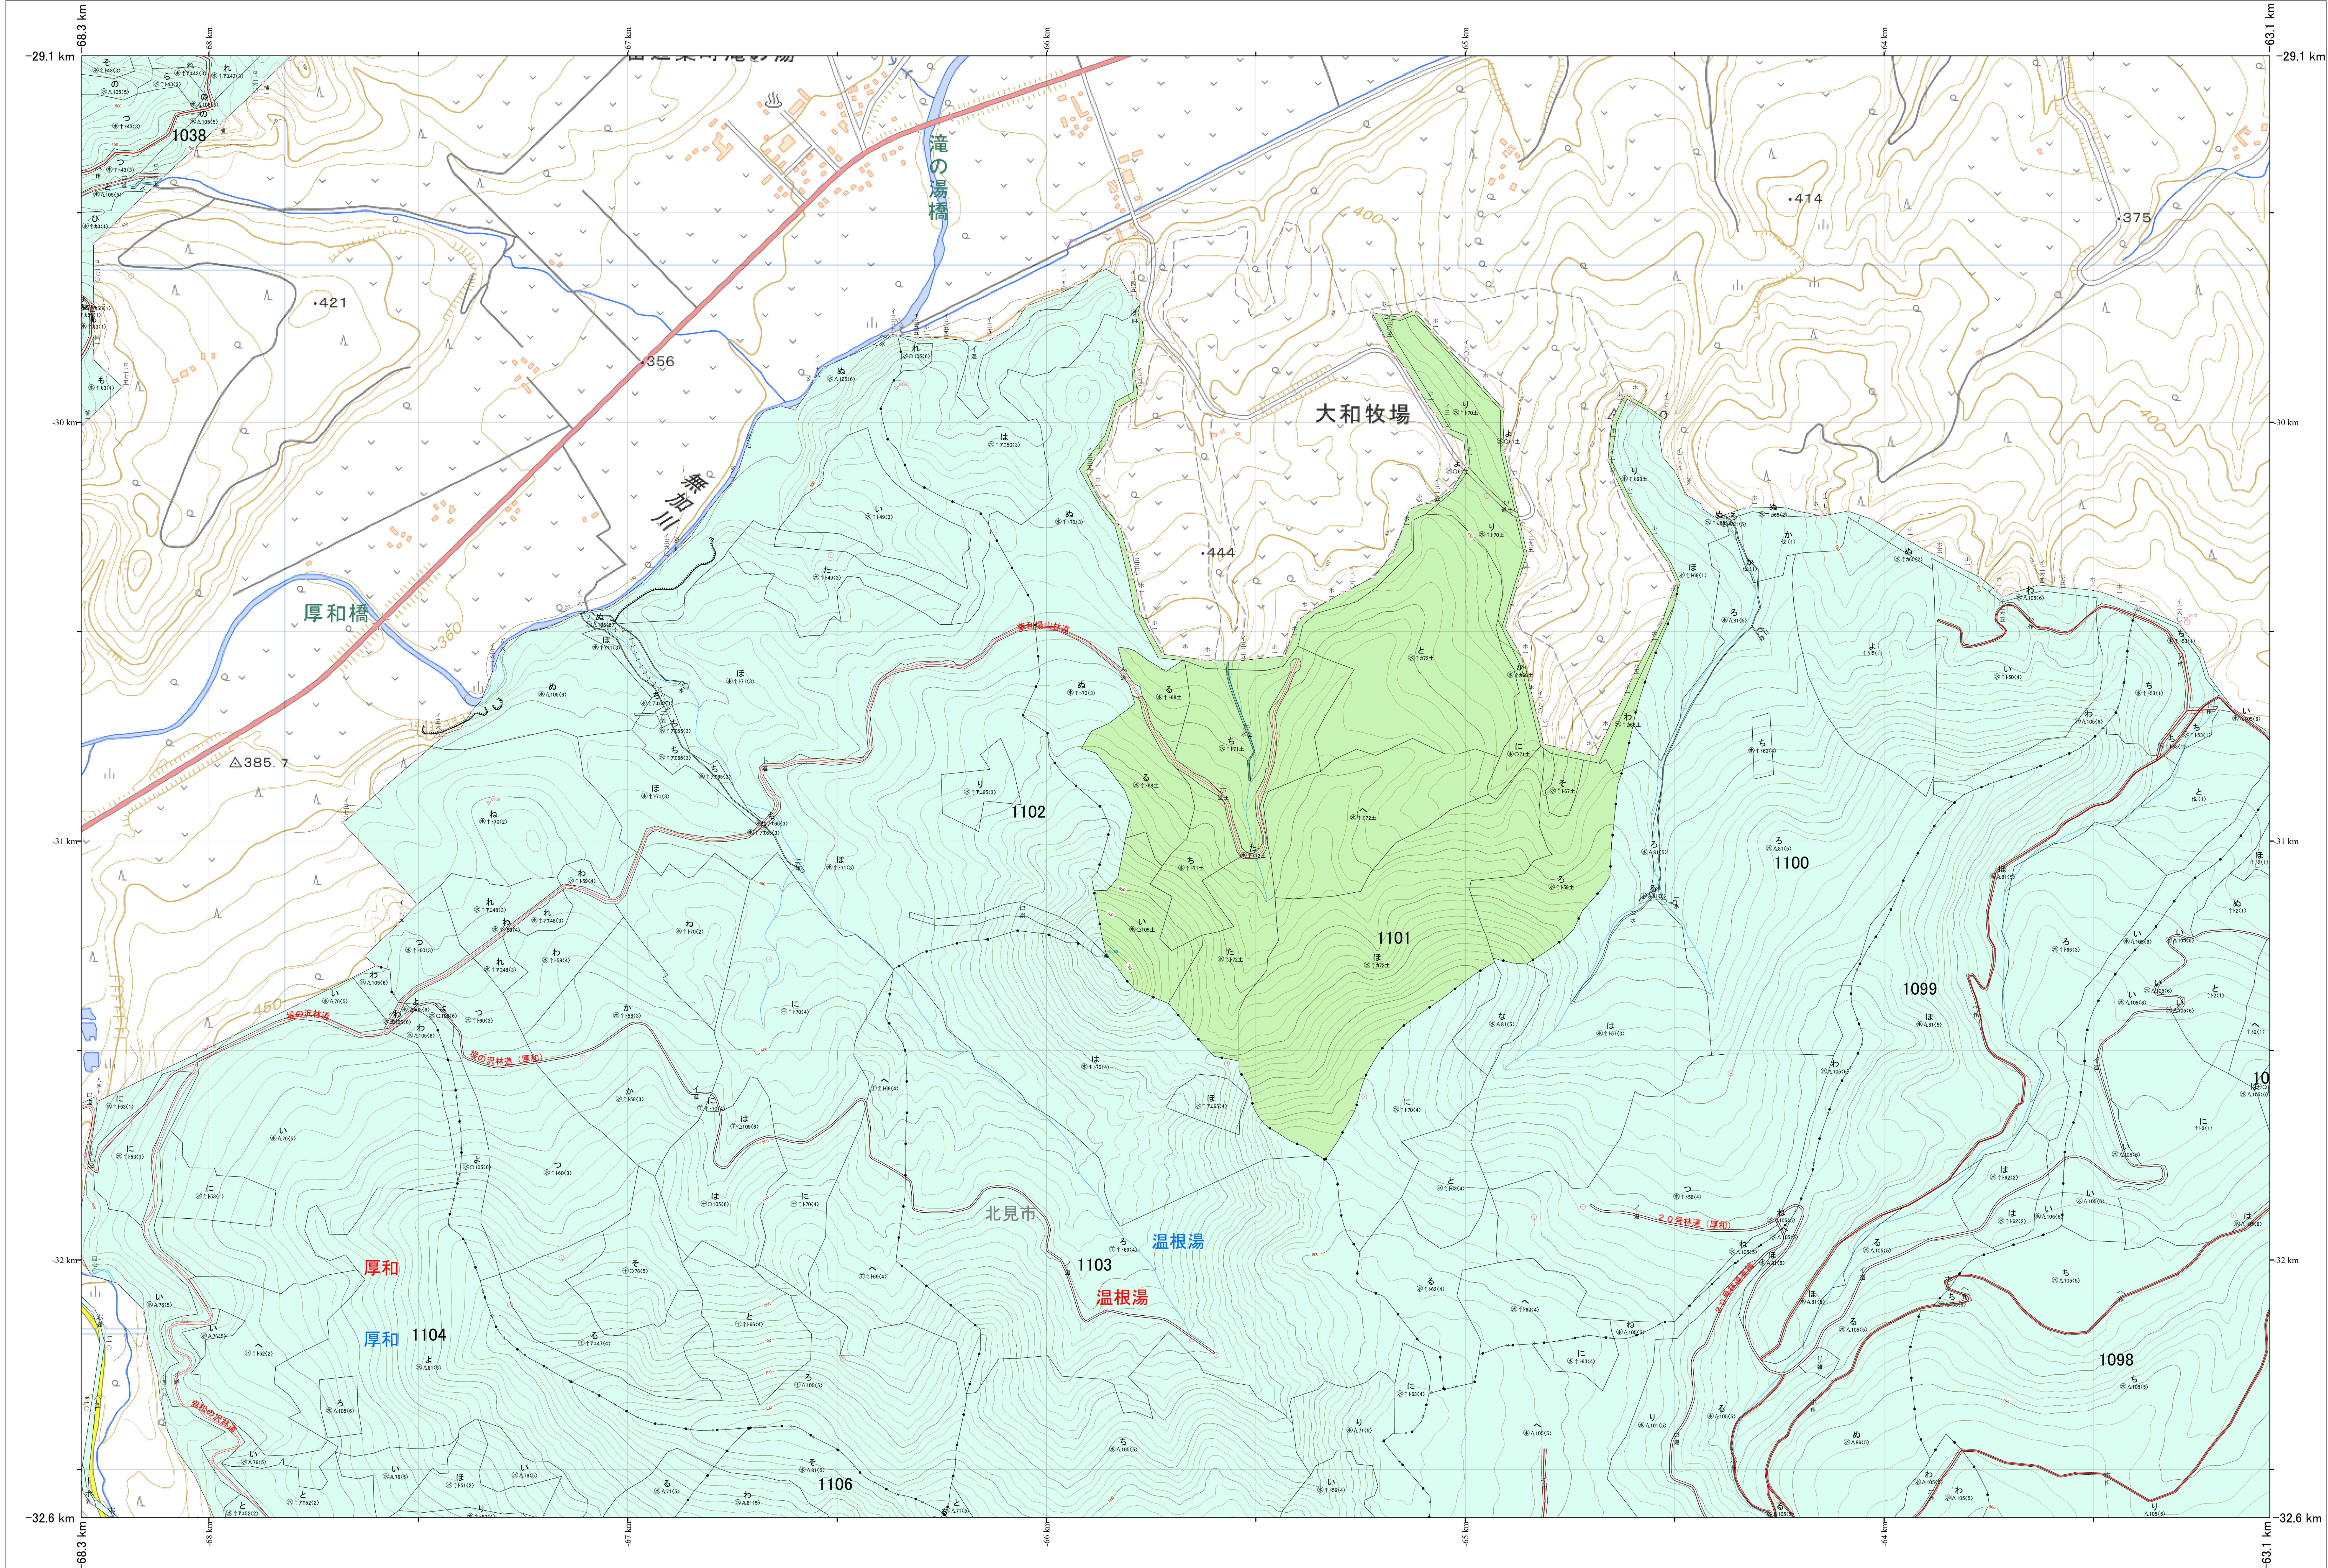

北海道森林管理局 網走東部森林計画区  
網走中部森林管理署 基本図・国有林野施業実施計画図 41 (全341)

第13公共座標

網走中部 41

林班番号: 1038, 1097, 1098, 1099, 1100, 1101, 1102, 1103, 1104, 1106

林班番号: 1038, 1097, 1098, 1099, 1100, 1101, 1102, 1103, 1104, 1106

「測量法に基づく国土地理院長承認(使用)R 7JHs 526」  
この地図は、国土地理院長の承認を得て、同院発行の電子地形図を用いて作成したものである。  
第三者がさらに複製する場合には、国土地理院長の承認を得なければならない。

北海道森林管理局 網走中部森林管理署  
網走中部 41

令和7年度 第7次樹立