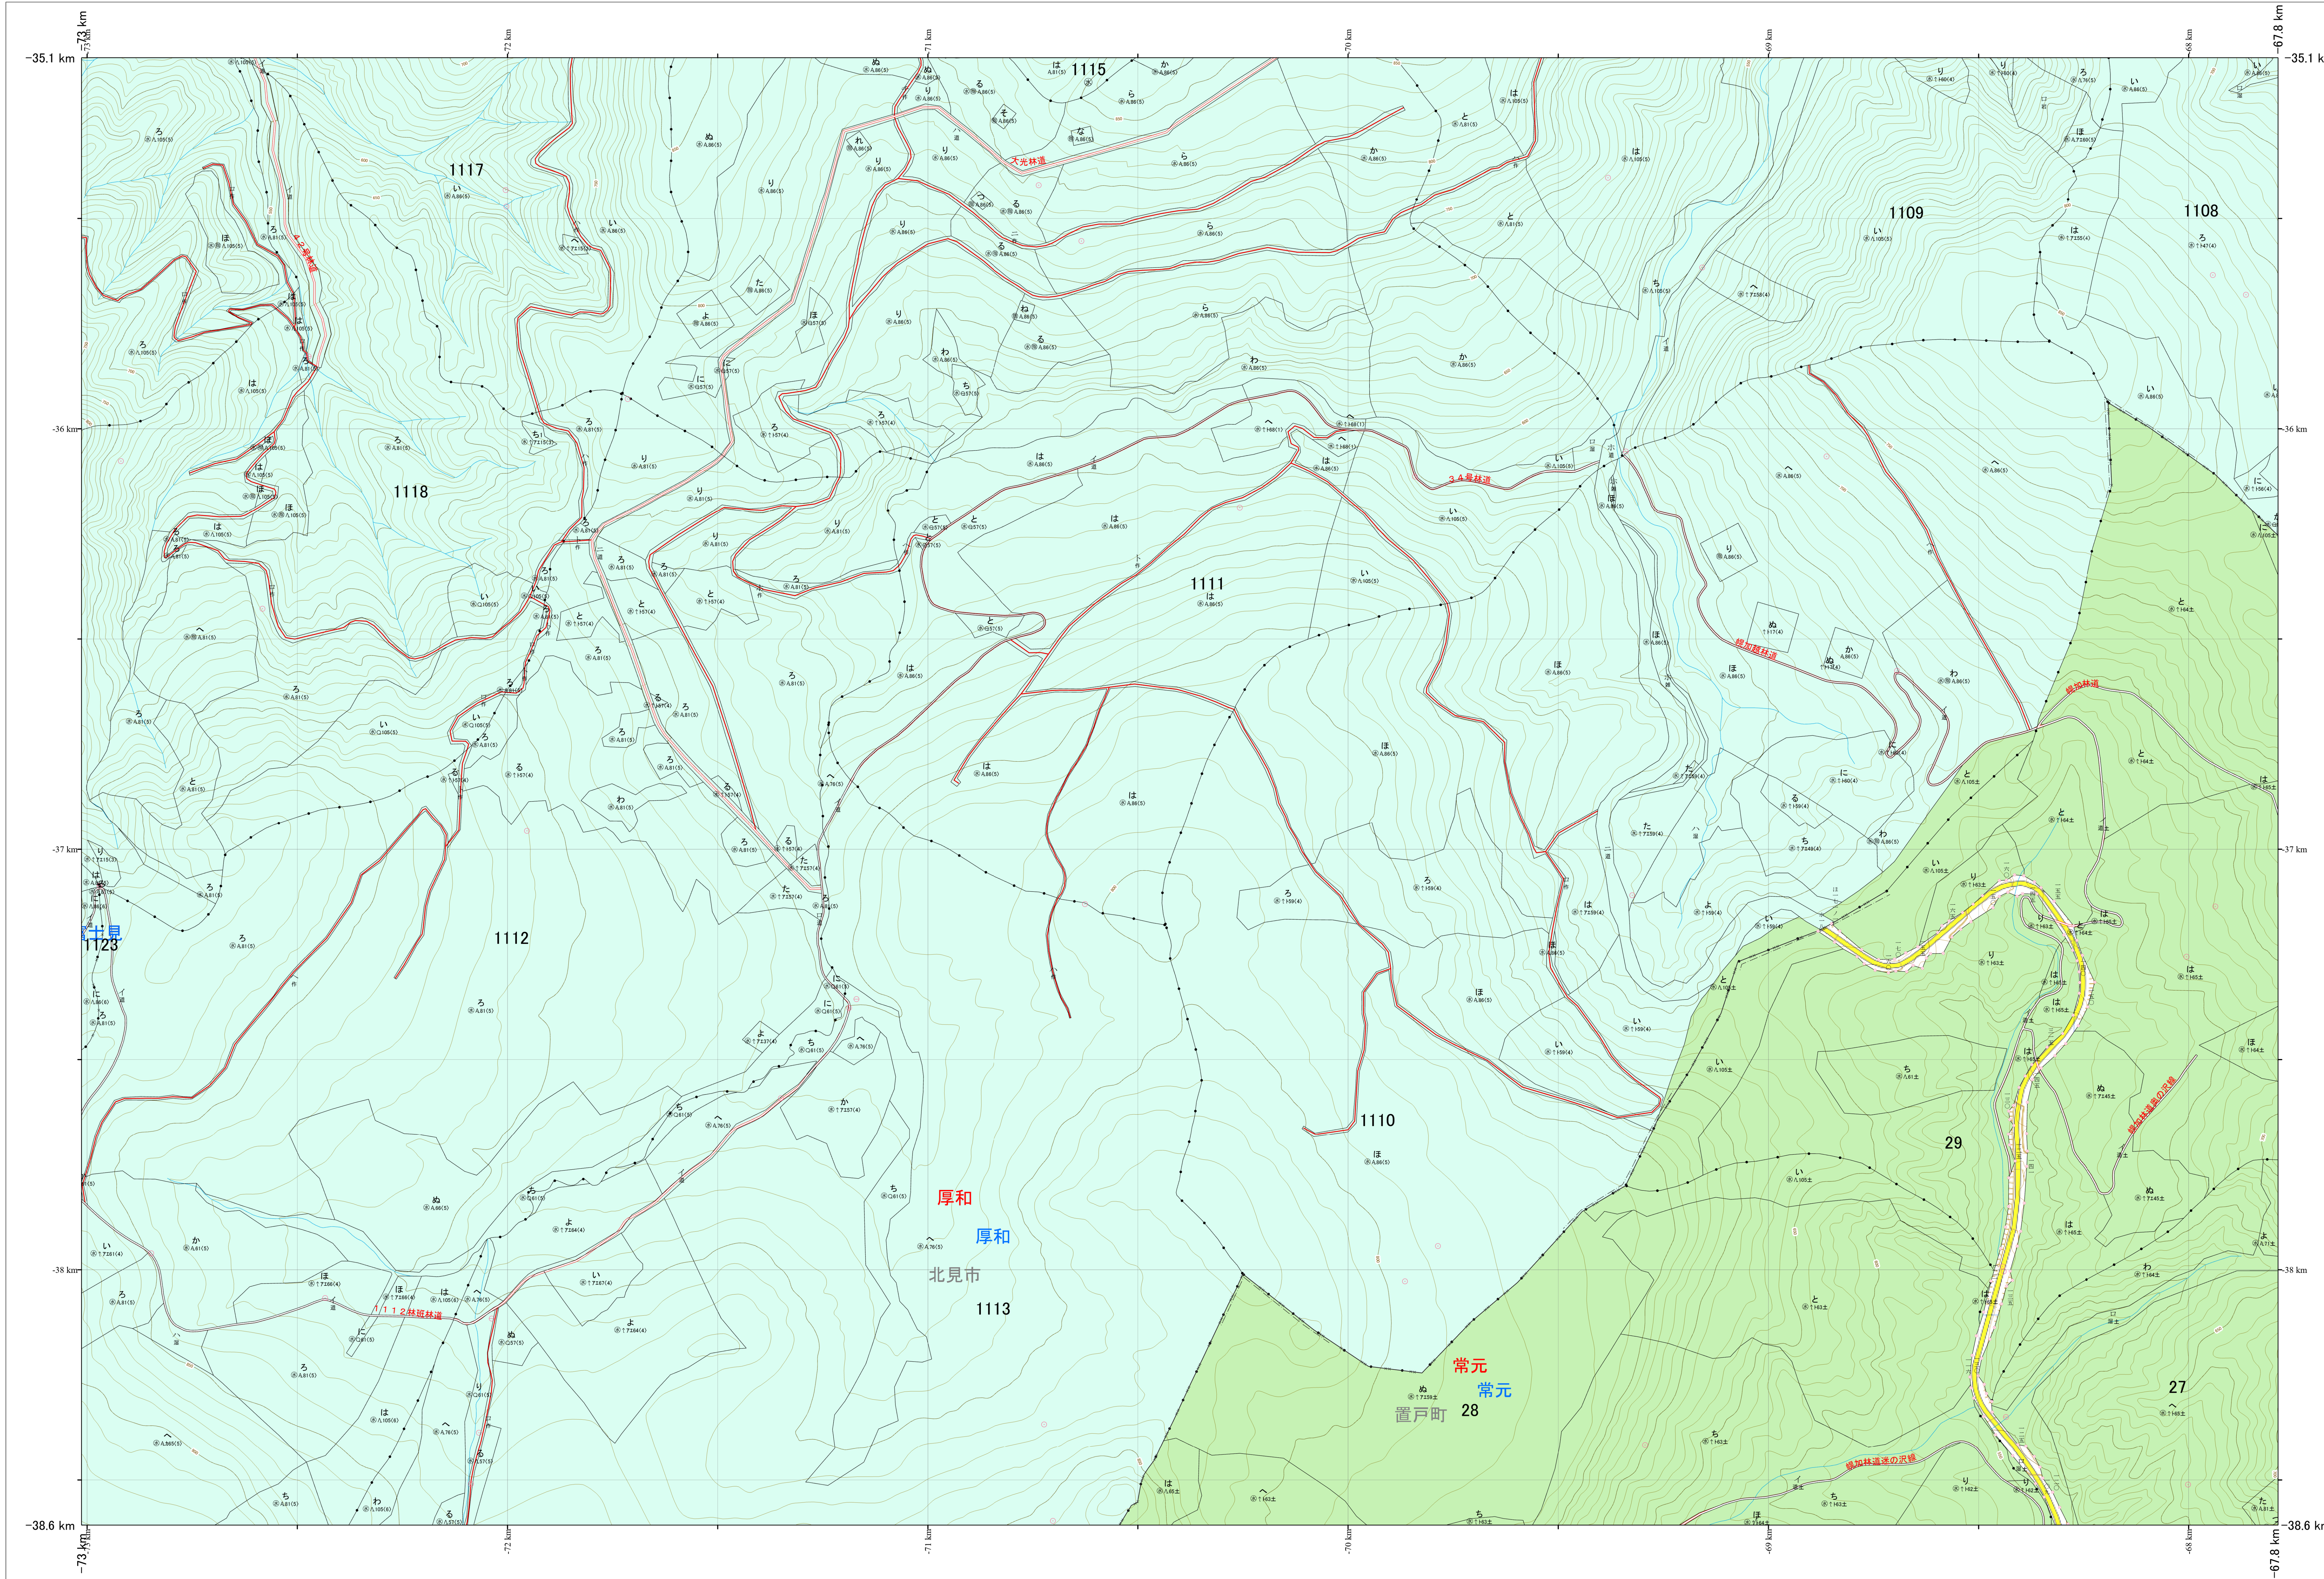

北海道森林管理局 網走東部森林計画区
網走中部森林管理署 基本図・国有林野施業実施計画図 33 (全341)

第13公共座標

網走中部 33

林班番号: 0027,0028,0029,1108,1109,1110,1111,1112,1113,1115,1117,1118,1123

令和7年度 第7次樹立

林班番号: 0027,0028,0029,1108,1109,1110,1111,1112,1113,1115,1117,1118,1123

北海道森林管理局 網走中部森林管理署
網走中部 33

1:5,000
0 100 200 300 400 500 1,000m

「測量法に基づく国土地理院長承認(使用)R 7JHs 526」
この地図は、国土地理院長の承認を得て、同院発行の電子地形図を用いて作成したものである。
第三者がさらに複製する場合には、国土地理院長の承認を得なければならない。