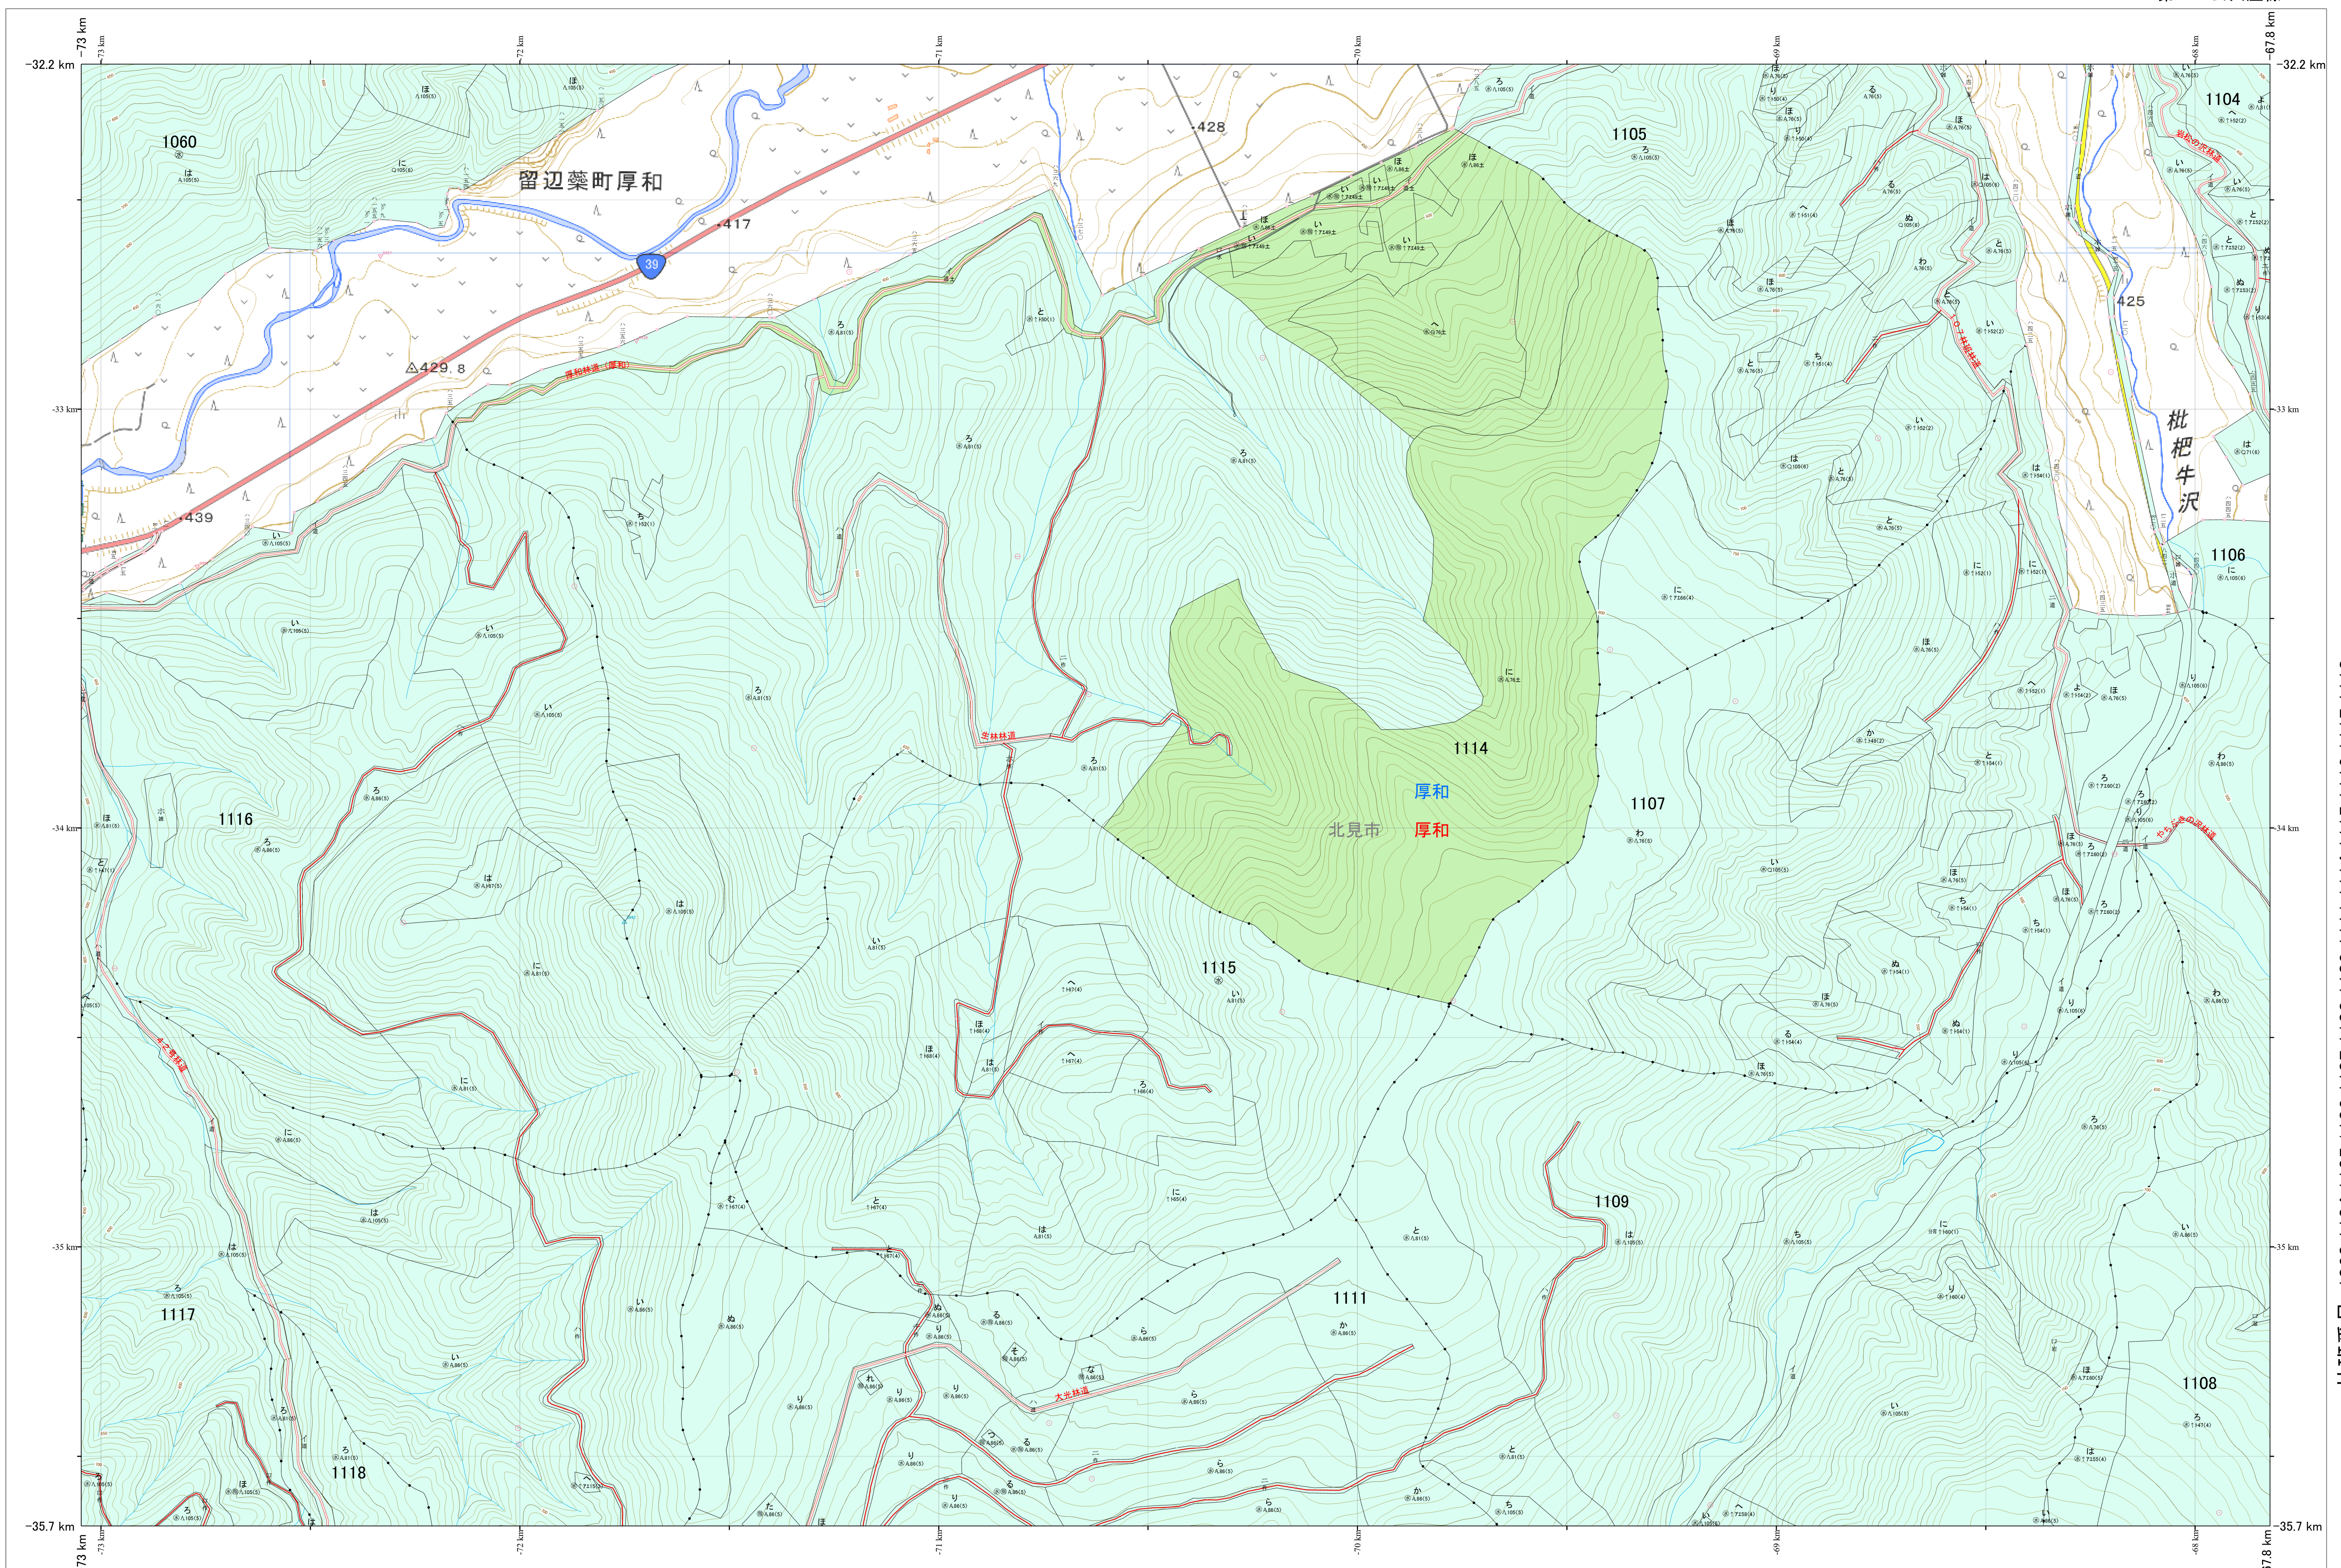

北海道森林管理局 網走東部森林計画区
網走中部森林管理署 基本図・国有林野施業実施計画図 32 (全341)

第13公共座標

網走中部 32

林班番号: 1060, 1104, 1105, 1106, 1107, 1108, 1109, 1111, 1114, 1115, 1116, 1117, 1118

令和7年度 第7次樹立

林班番号: 1060, 1104, 1105, 1106, 1107, 1108, 1109, 1111, 1114, 1115, 1116, 1117, 1118

北海道森林管理局 網走中部森林管理署
網走中部 32

「測量法に基づく国土地理院長承認(使用)R 7JHs 526」
この地図は、国土地理院長の承認を得て、同院発行の電子地形図を用いて作成したものである。
第三者がさらに複製する場合には、国土地理院長の承認を得なければならない。