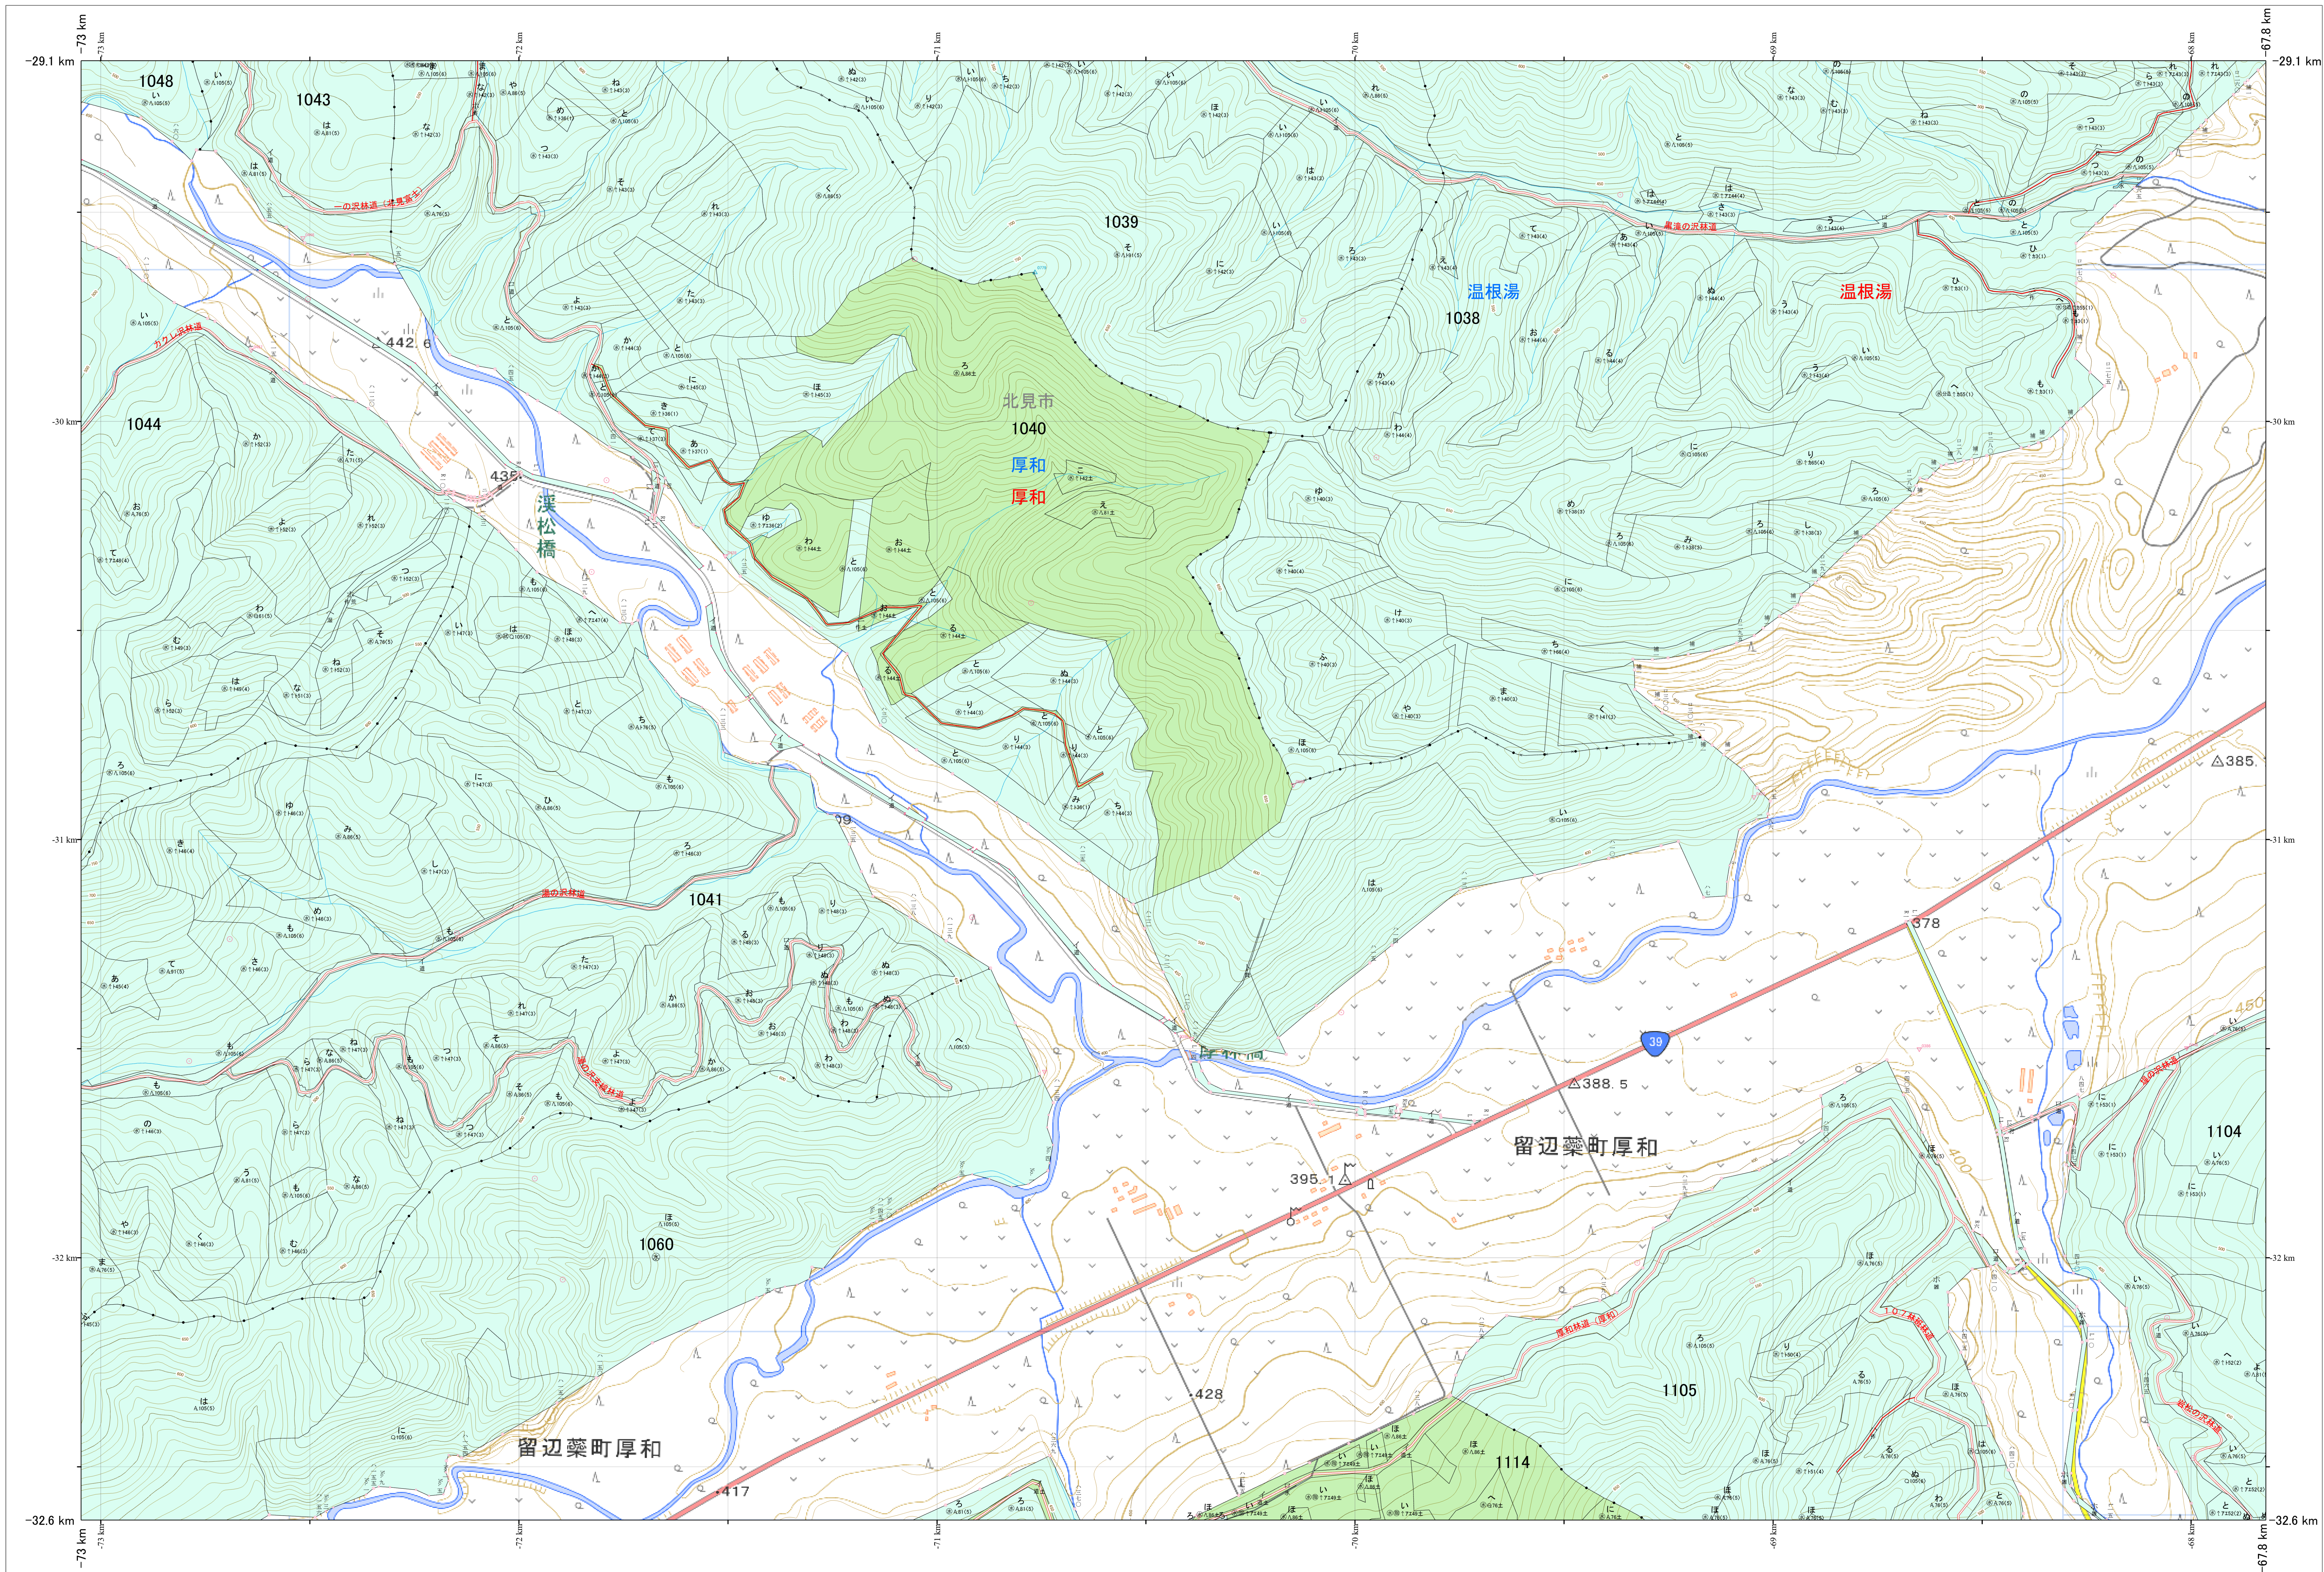

北海道森林管理局 網走東部森林計画区
網走中部森林管理署 基本図・国有林野施業実施計画図 31 (全341)

第13公共座標

網走中部 31

林班番号: 1038, 1039, 1040, 1041, 1043, 1044, 1048, 1060, 1104, 1105, 1114

令和7年度 第7次樹立

林班番号: 1038, 1039, 1040, 1041, 1043, 1044, 1048, 1060, 1104, 1105, 1114

北海道森林管理局 網走中部森林管理署
網走中部 31

1:5,000
0 100 200 300 400 500 1,000m

「測量法に基づく国土地理院長承認(使用)R 7JHs 526」
この地図は、国土地理院長の承認を得て、同院発行の電子地形図を用いて作成したものである。
第三者がさらに複製する場合には、国土地理院長の承認を得なければならない。