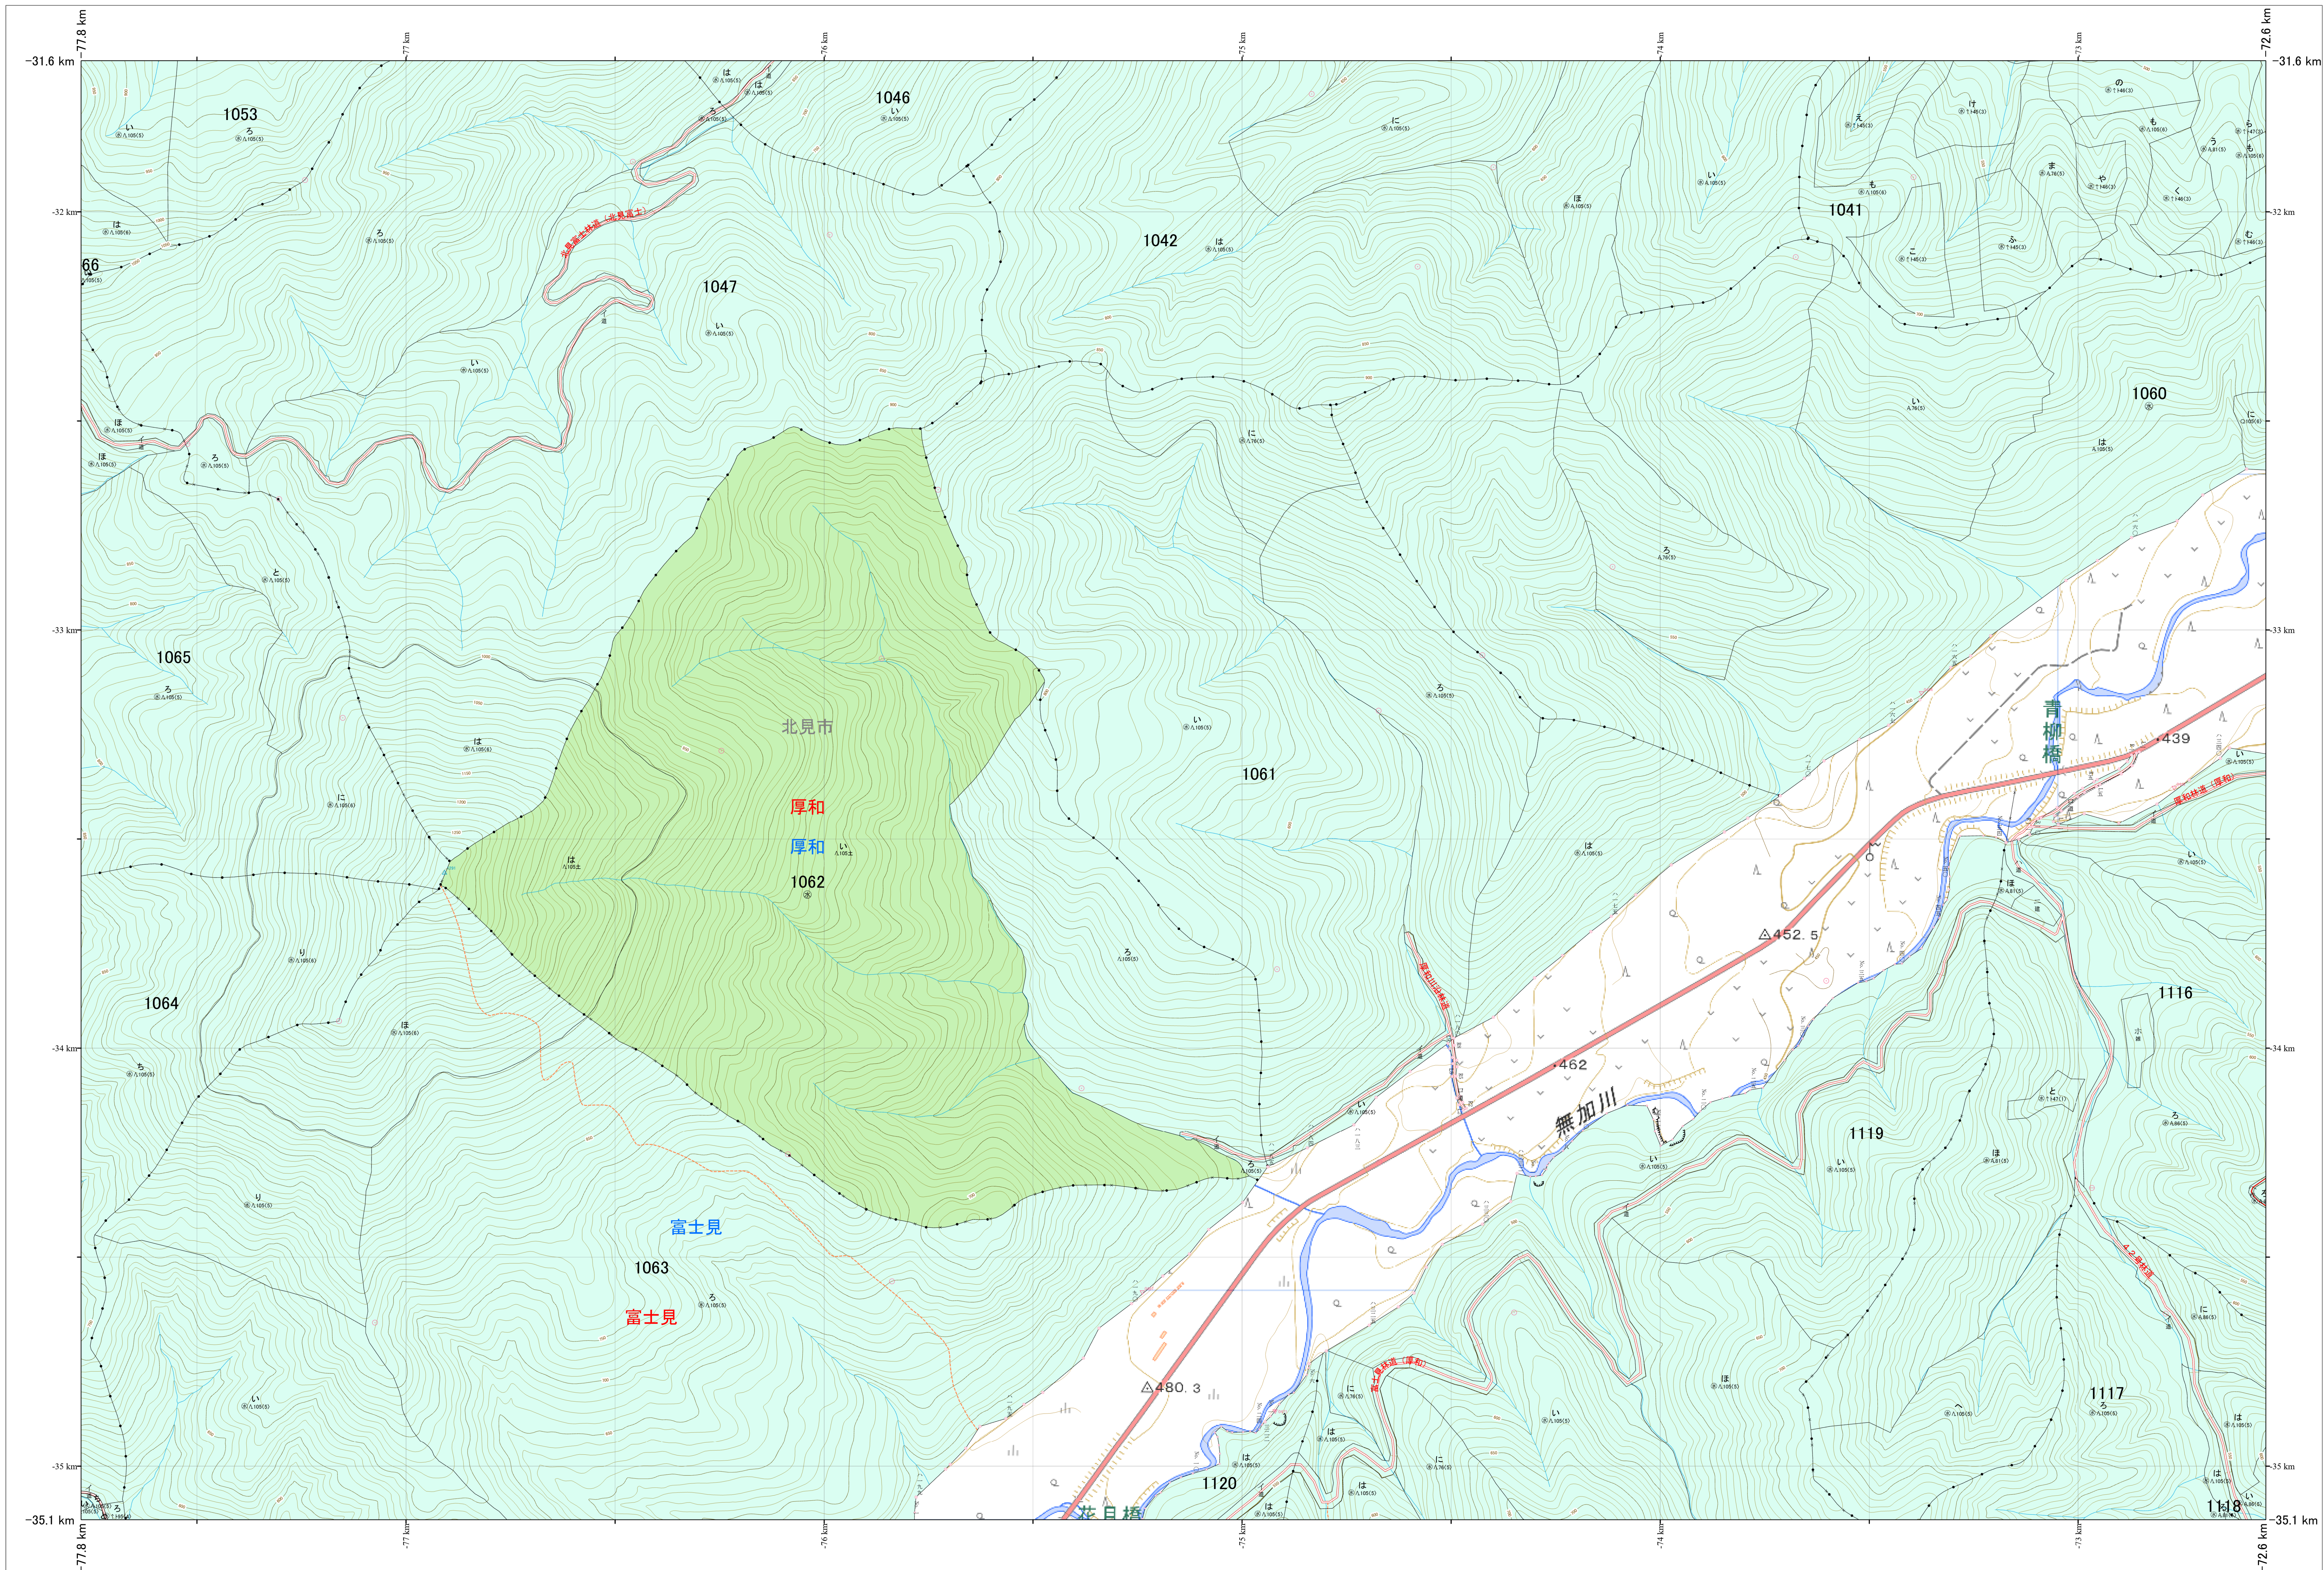

北海道森林管理局 網走東部森林計画区  
網走中部森林管理署 基本図・国有林野施業実施計画図 22 (全341)

第13公共座標

網走中部 22

林班番号: 1041, 1042, 1046, 1047, 1053, 1060, 1061, 1062, 1063, 1064, 1065, 1066, 1116, 1117, 1118, 1119, 1120

令和7年度 第7次樹立

林班番号: 1041, 1042, 1046, 1047, 1053, 1060, 1061, 1062, 1063, 1064, 1065, 1066, 1116, 1117, 1118, 1119, 1120

北海道森林管理局 網走中部森林管理署  
網走中部 22

「測量法に基づく国土地理院長承認(使用)R 7JHs 526」  
この地図は、国土地理院長の承認を得て、同院発行の電子地形図を用いて作成したものである。  
第三者がさらに複製する場合には、国土地理院長の承認を得なければならない。