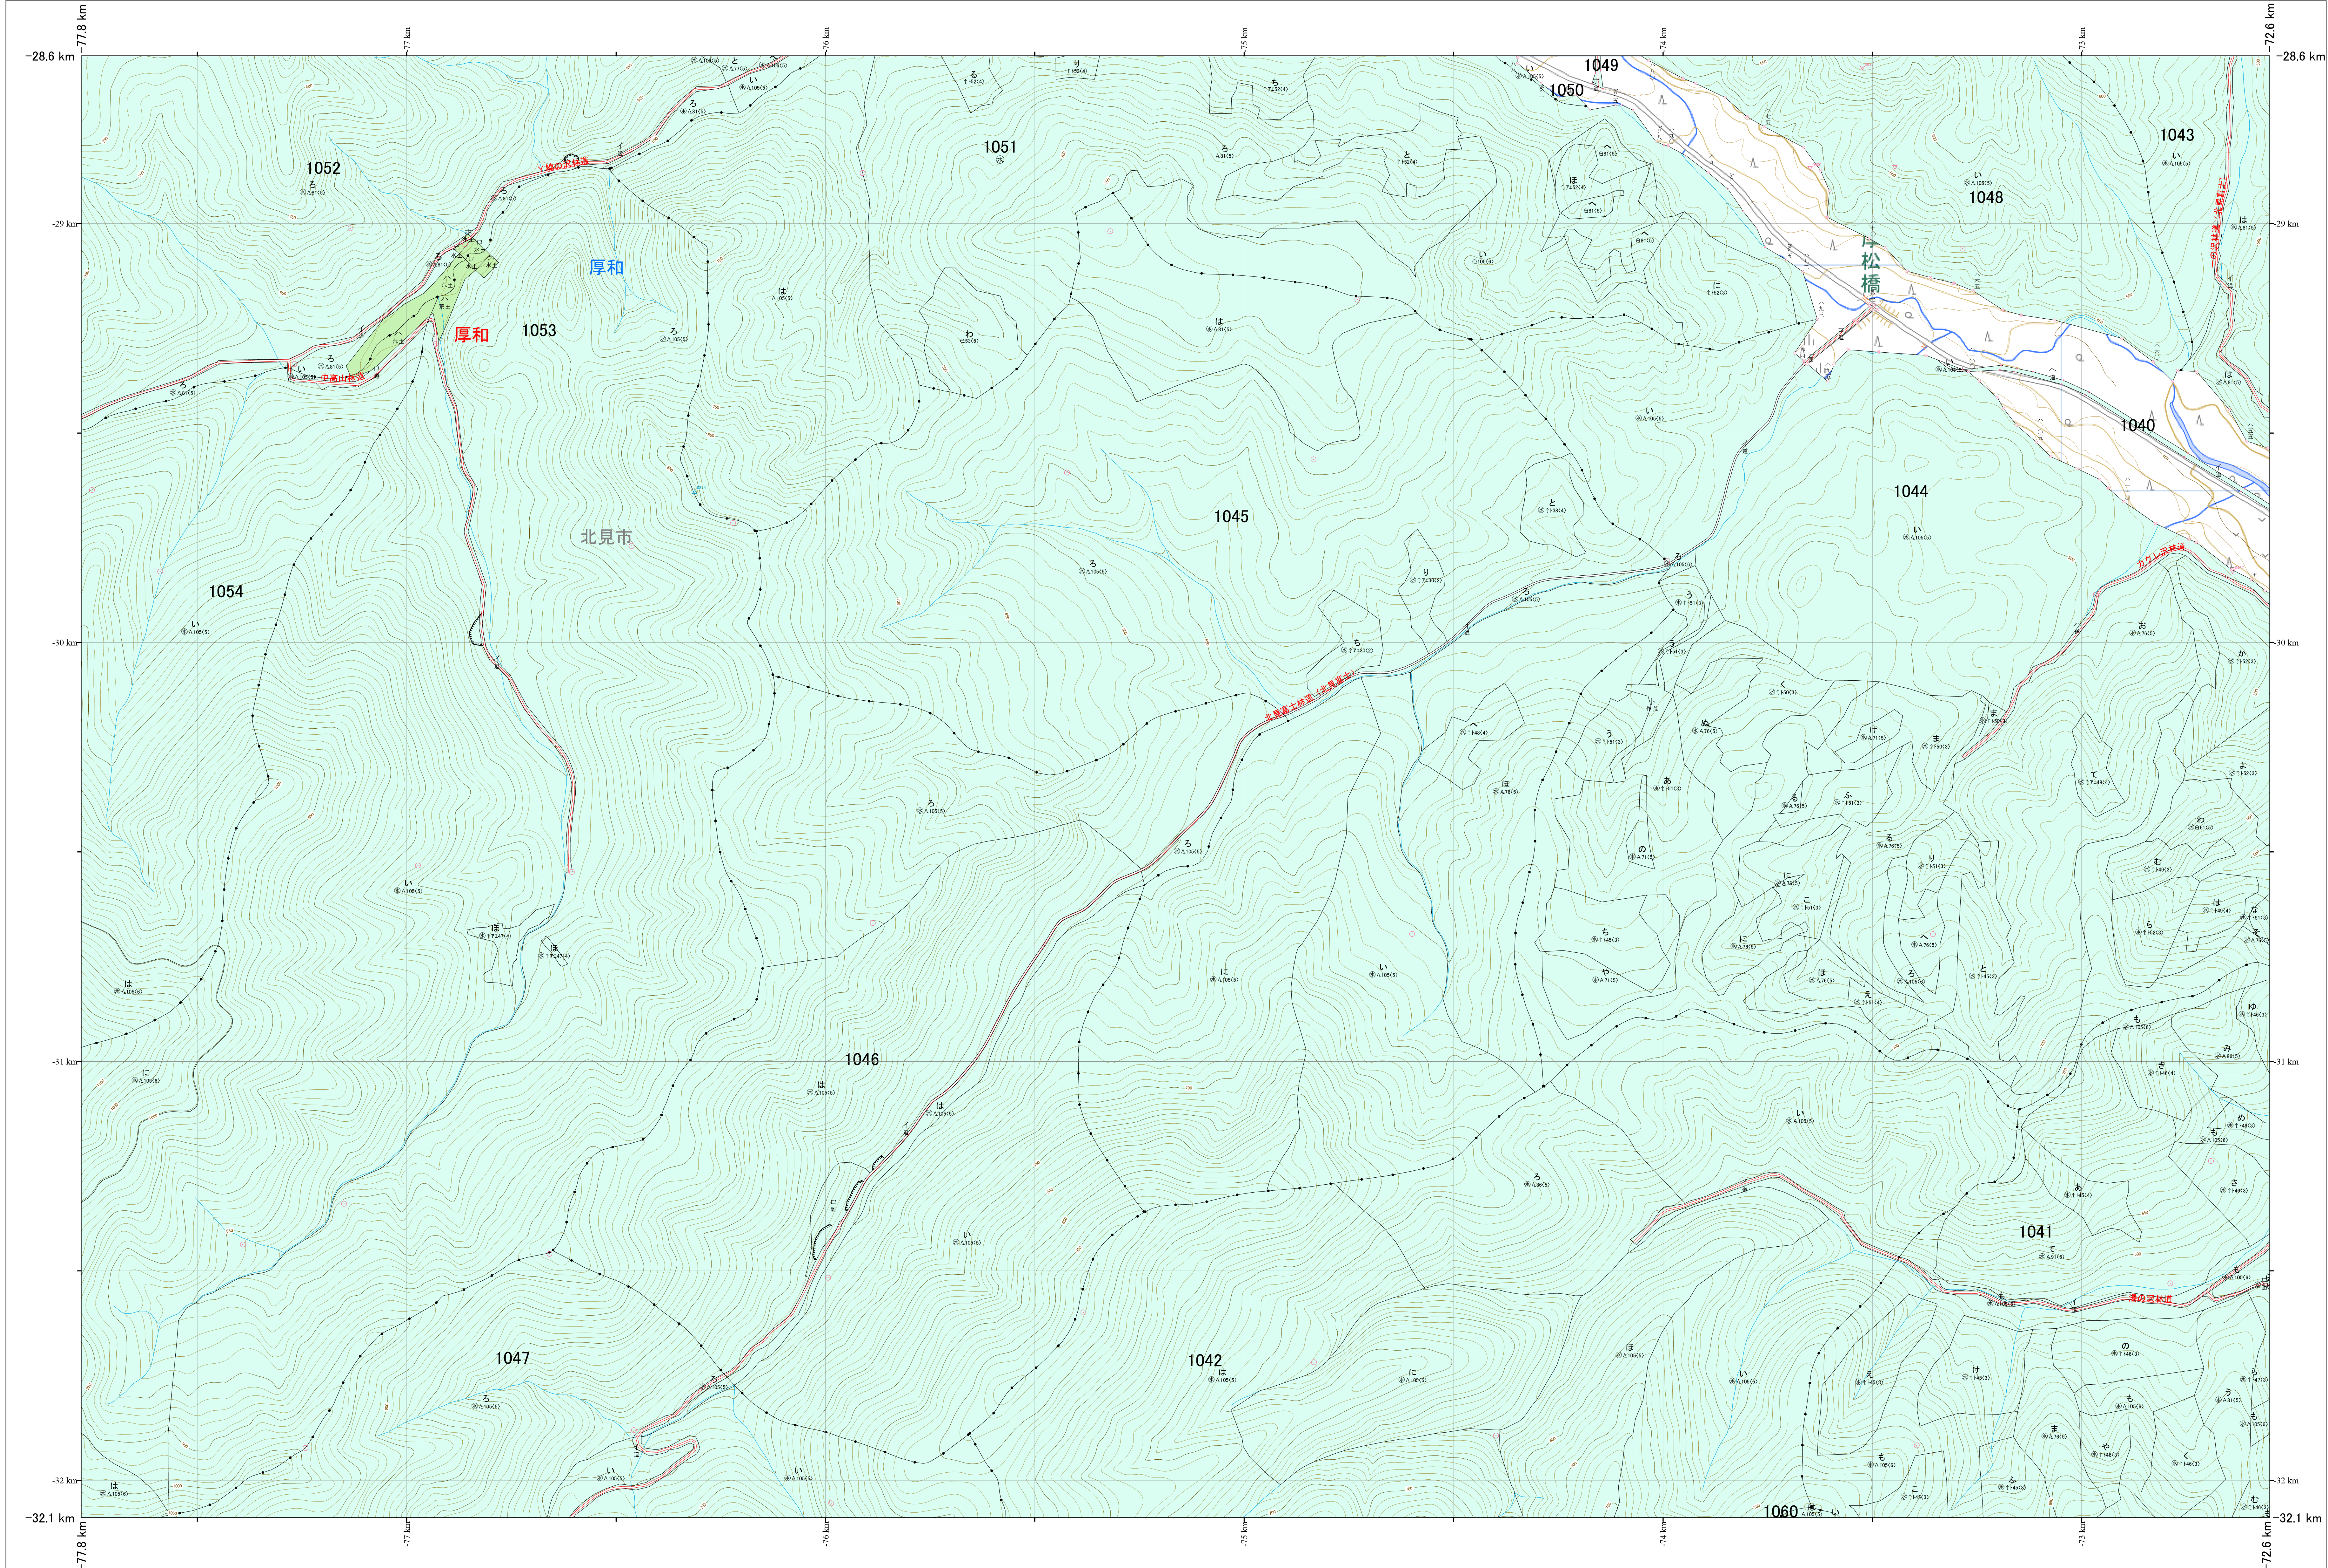

北海道森林管理局 網走東部森林計画区
網走中部森林管理署 基本図・国有林野施業実施計画図 21 (全341)

第13公共座標 9.67

網走中部 21

林班番号: 1040, 1041, 1042, 1043, 1044, 1045, 1046, 1047, 1048, 1049, 1050, 1051, 1052, 1053, 1054, 1060

令和7年度 第7次樹立

林班番号: 1040, 1041, 1042, 1043, 1044, 1045, 1046, 1047, 1048, 1049, 1050, 1051, 1052, 1053, 1054, 1060

北海道森林管理局 網走中部森林管理署
網走中部 21

「測量法に基づく国土地理院長承認(使用)R 7JHs 526」
この地図は、国土地理院長の承認を得て、同院発行の電子地形図を用いて作成したものである。
第三者がさらに複製する場合には、国土地理院長の承認を得なければならない。