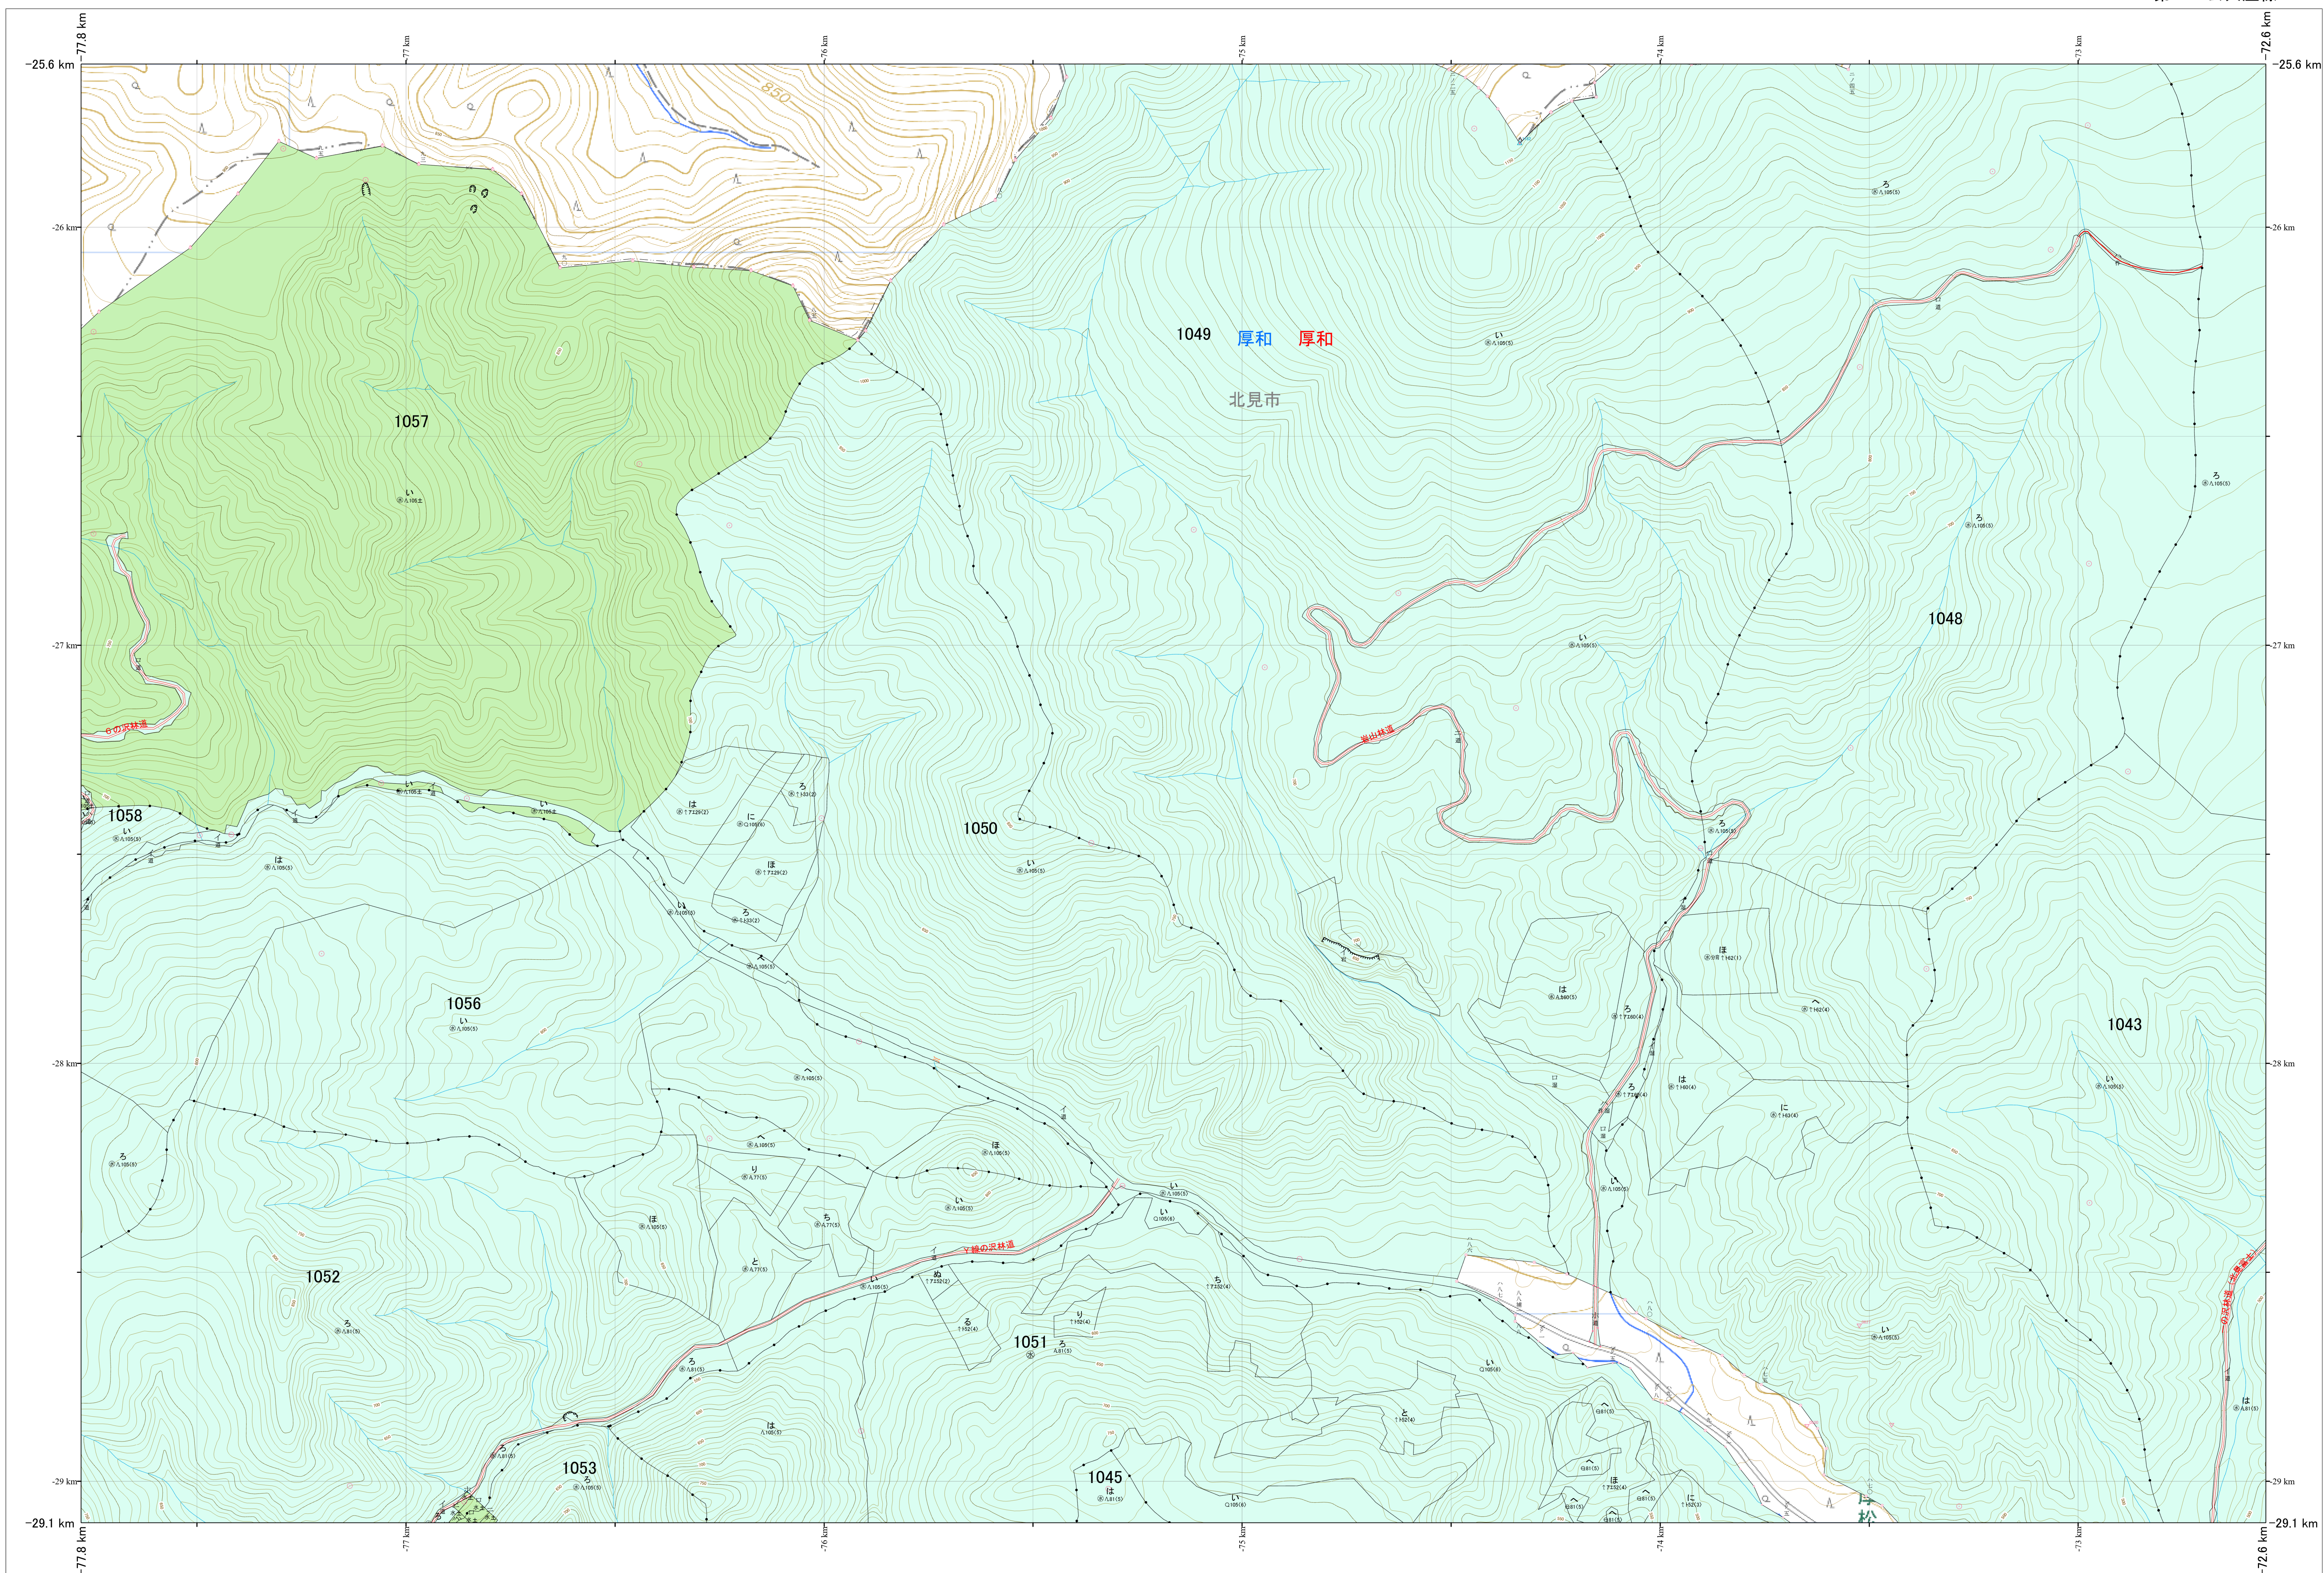

北海道森林管理局 網走東部森林計画区  
網走中部森林管理署 基本図・国有林野施業実施計画図 20 (全341)

第13公共座標

網走中部 20

林班番号: 1043, 1045, 1048, 1049, 1050, 1051, 1052, 1053, 1056, 1057, 1058

北海道森林管理局 網走中部森林管理署

網走中部 20

「測量法に基づく国土地理院長承認(使用)R 7JHs 526」  
この地図は、国土地理院長の承認を得て、同院発行の電子地形図を用いて作成したものである。  
第三者がさらに複製する場合には、国土地理院長の承認を得なければならない。

令和7年度 第7次樹立  
林班番号: 1043, 1045, 1048, 1049, 1050, 1051, 1052, 1053, 1056, 1057, 1058