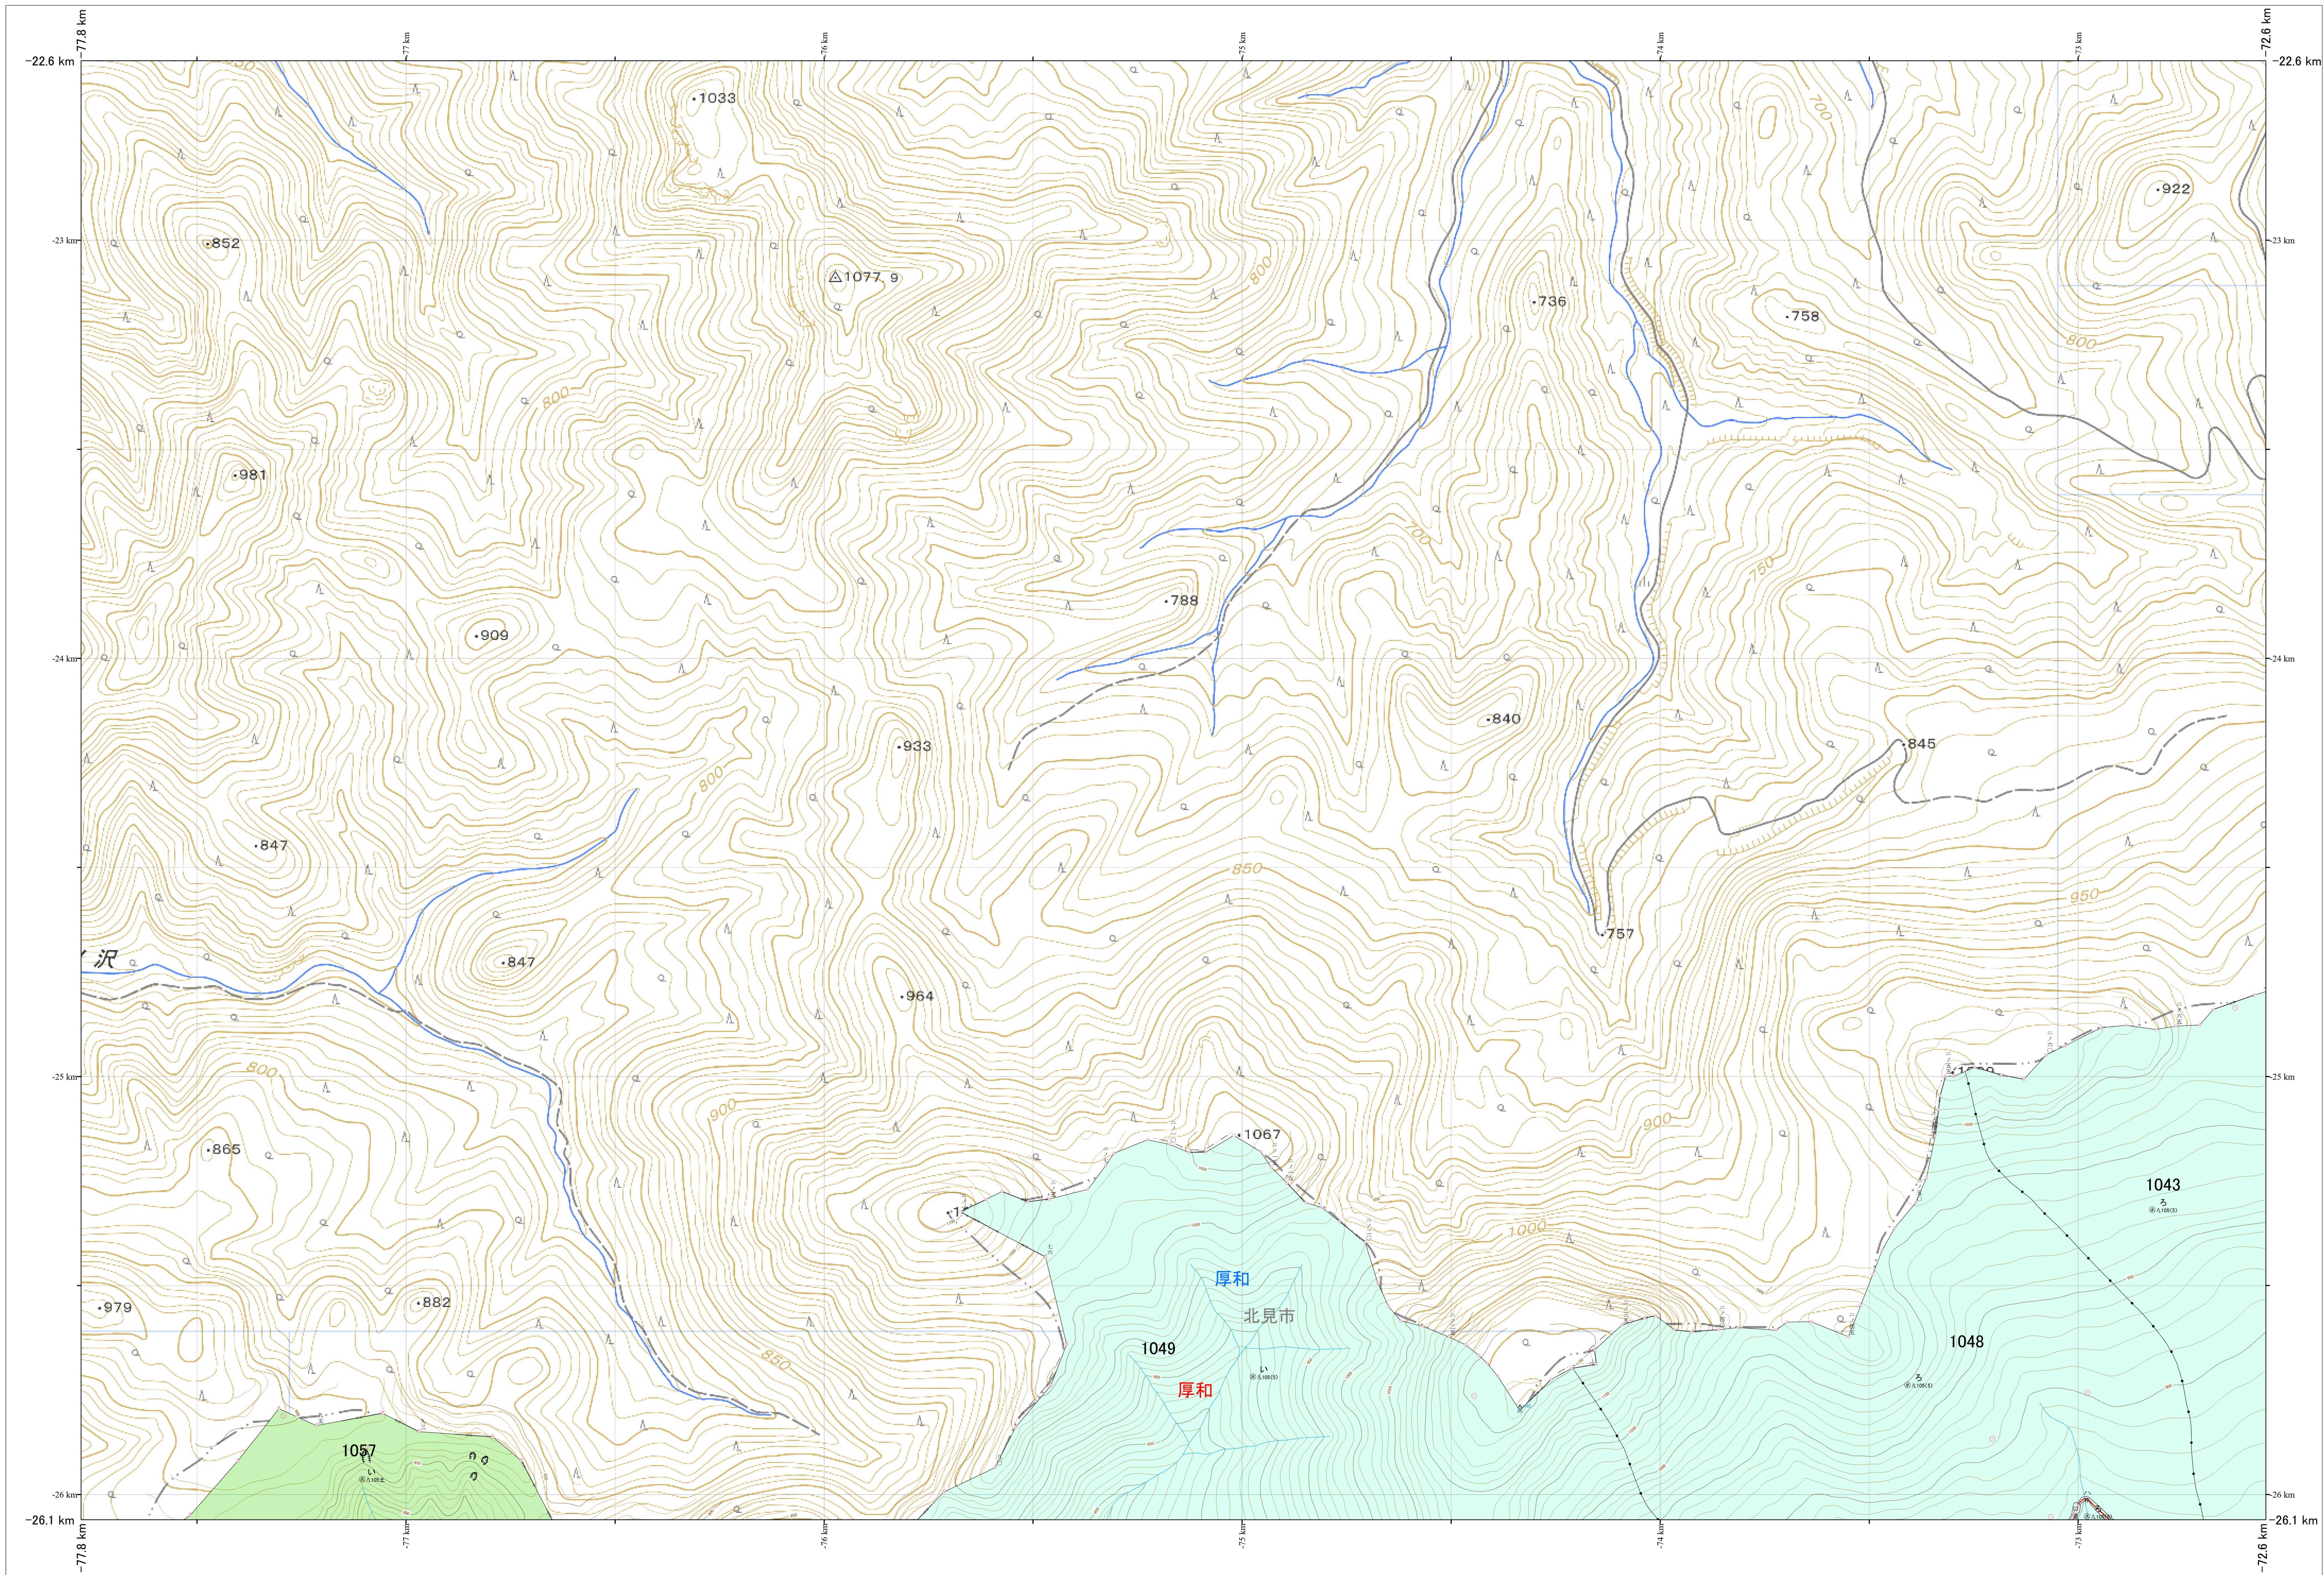

北海道森林管理局 網走東部森林計画区
網走中部森林管理署 基本図・国有林野施業実施計画図 19 (全341)

第13公共座標

網走中部 19

林班番号: 1043, 1048, 1049, 1057

北海道森林管理局 網走中部森林管理署

林班番号: 1043, 1048, 1049, 1057

令和7年度 第7次樹立

「測量法に基づく国土地理院長承認(使用)R 7JHs 526」
この地図は、国土地理院長の承認を得て、同院発行の電子地形図を用いて作成したものである。
第三者がさらに複製する場合には、国土地理院長の承認を得なければならない。