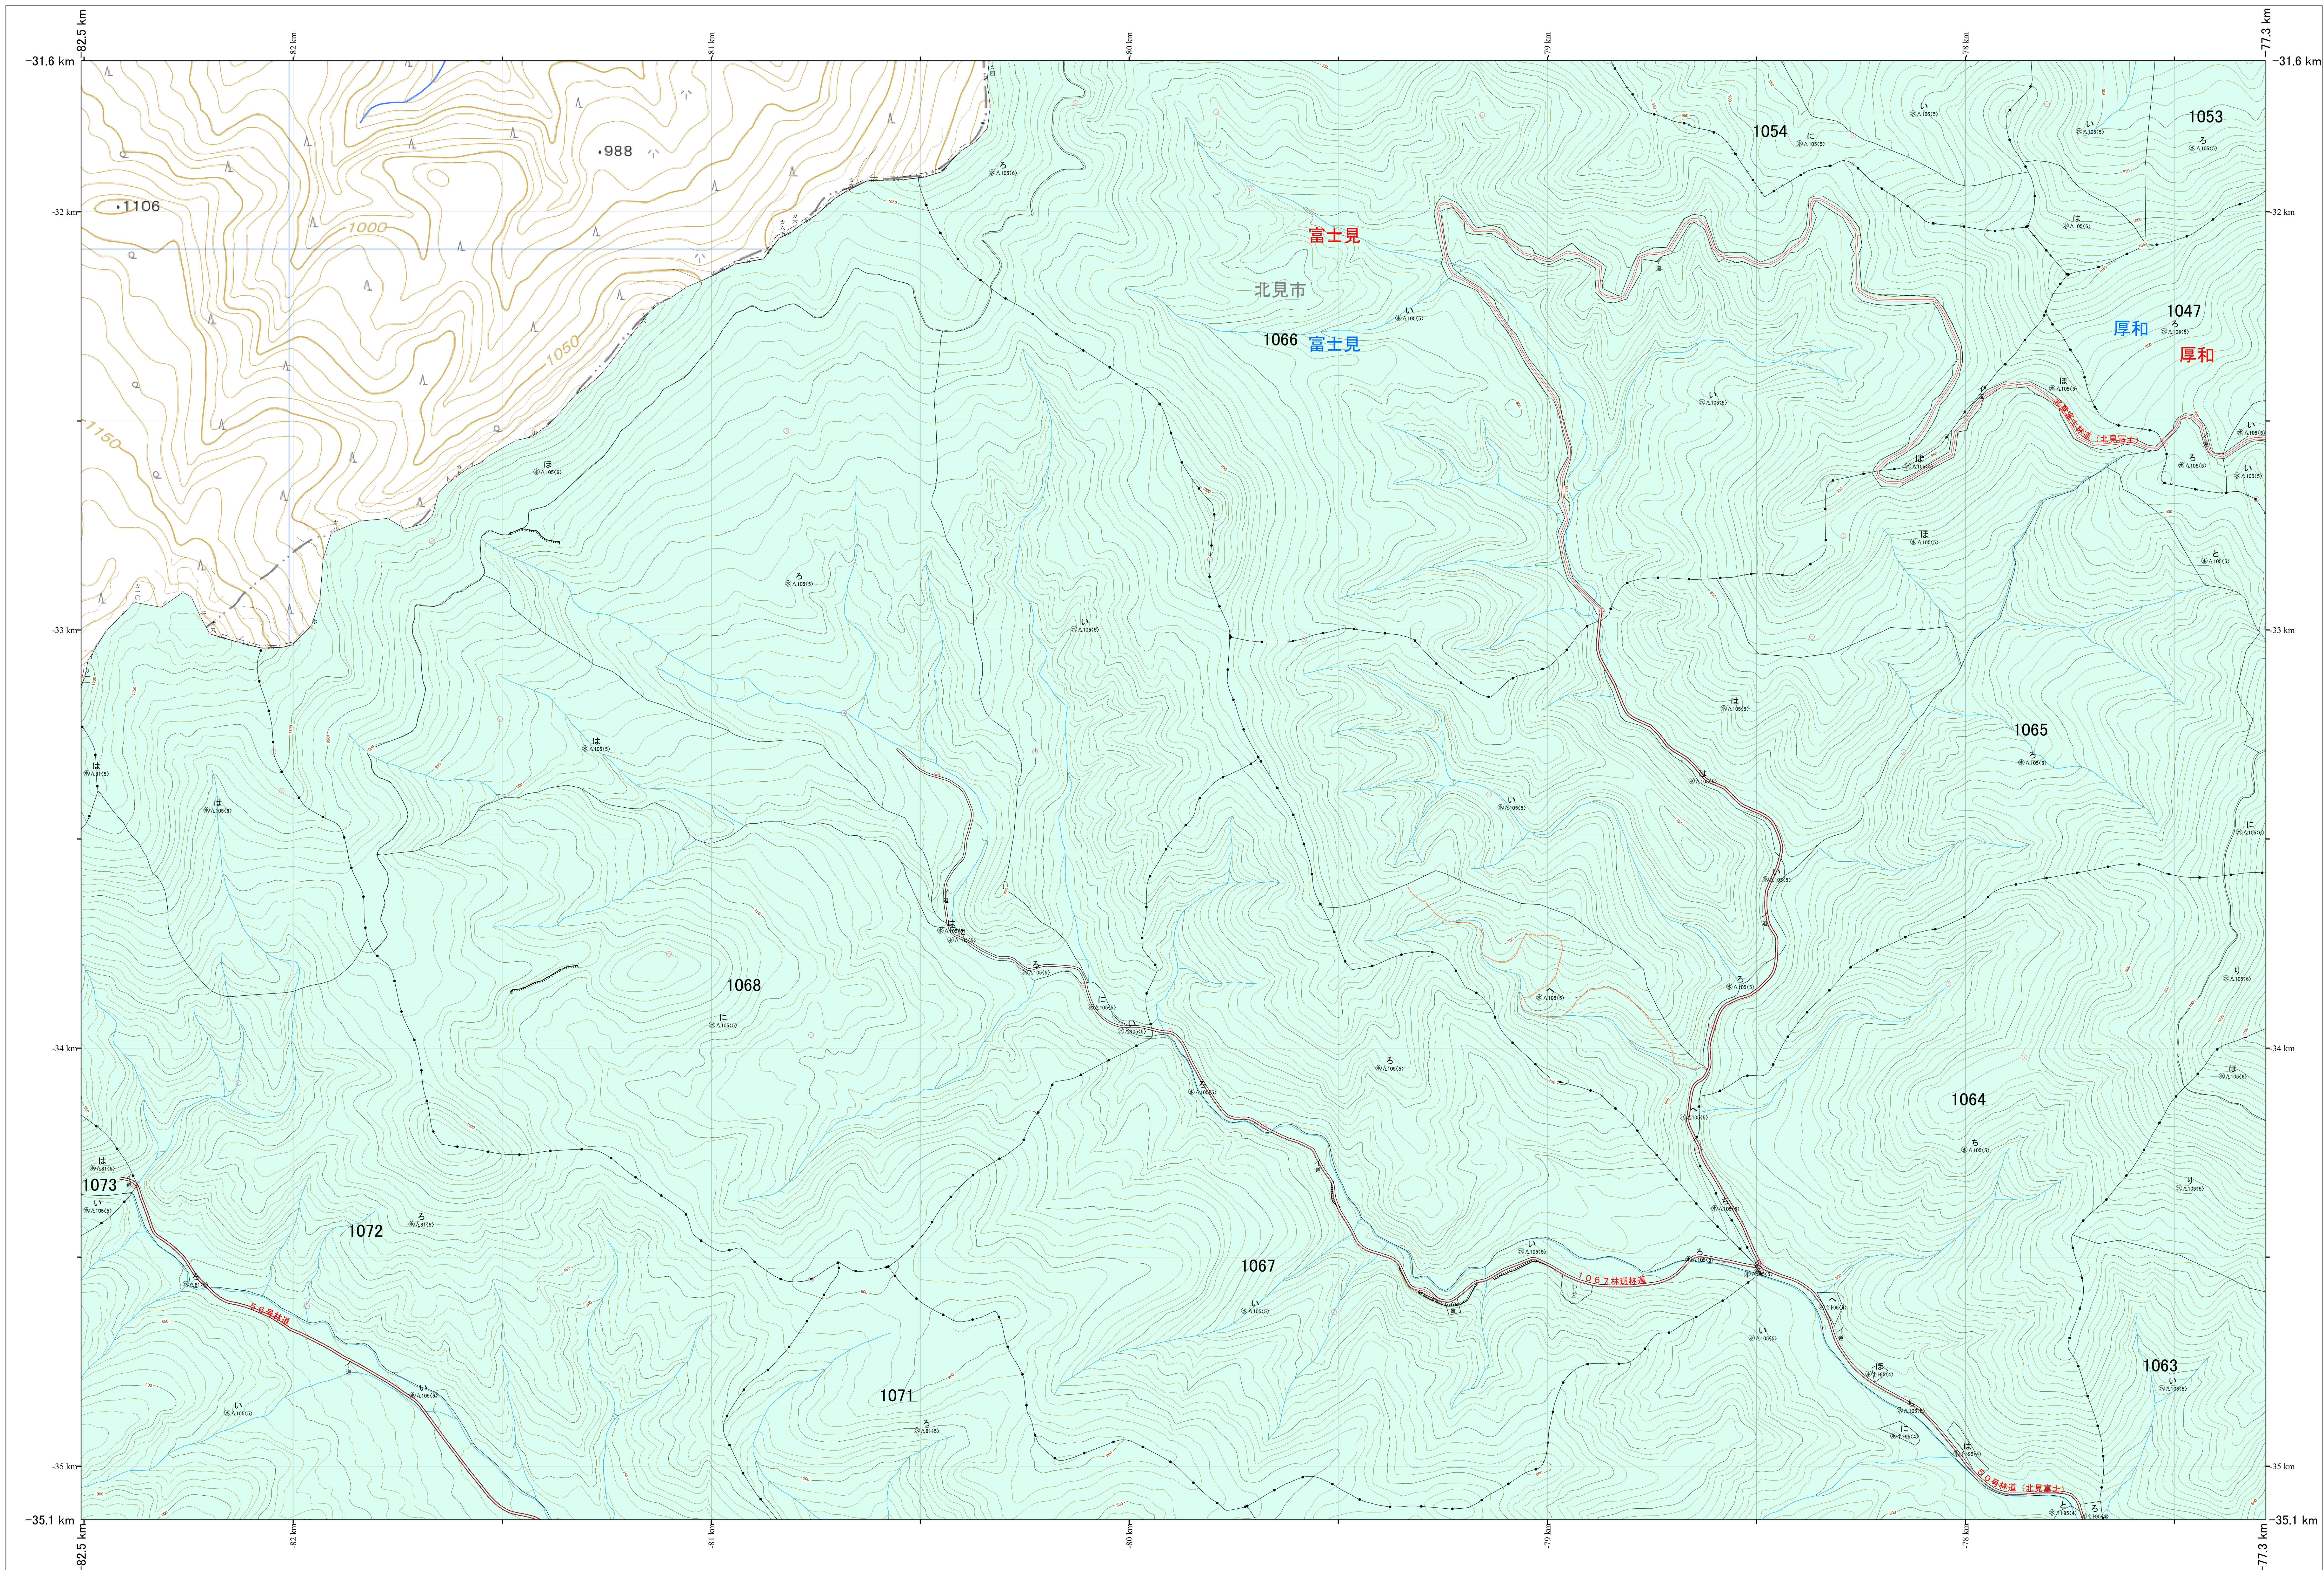

北海道森林管理局 網走東部森林計画区
網走中部森林管理署 基本図・国有林野施業実施計画図 13 (全341)

第13公共座標

網走中部 13

林班番号: 1047, 1053, 1054, 1063, 1064, 1065, 1066, 1067, 1068, 1071, 1072, 1073

令和7年度 第7次樹立

林班番号: 1047, 1053, 1054, 1063, 1064, 1065, 1066, 1067, 1068, 1071, 1072, 1073

北海道森林管理局 網走中部森林管理署

網走中部 13

「測量法に基づく国土地理院長承認(使用)R7JHs 526」
この地図は、国土地理院長の承認を得て、同院発行の電子地形図を用いて作成したものである。
第三者がさらに複製する場合には、国土地理院長の承認を得なければならない。