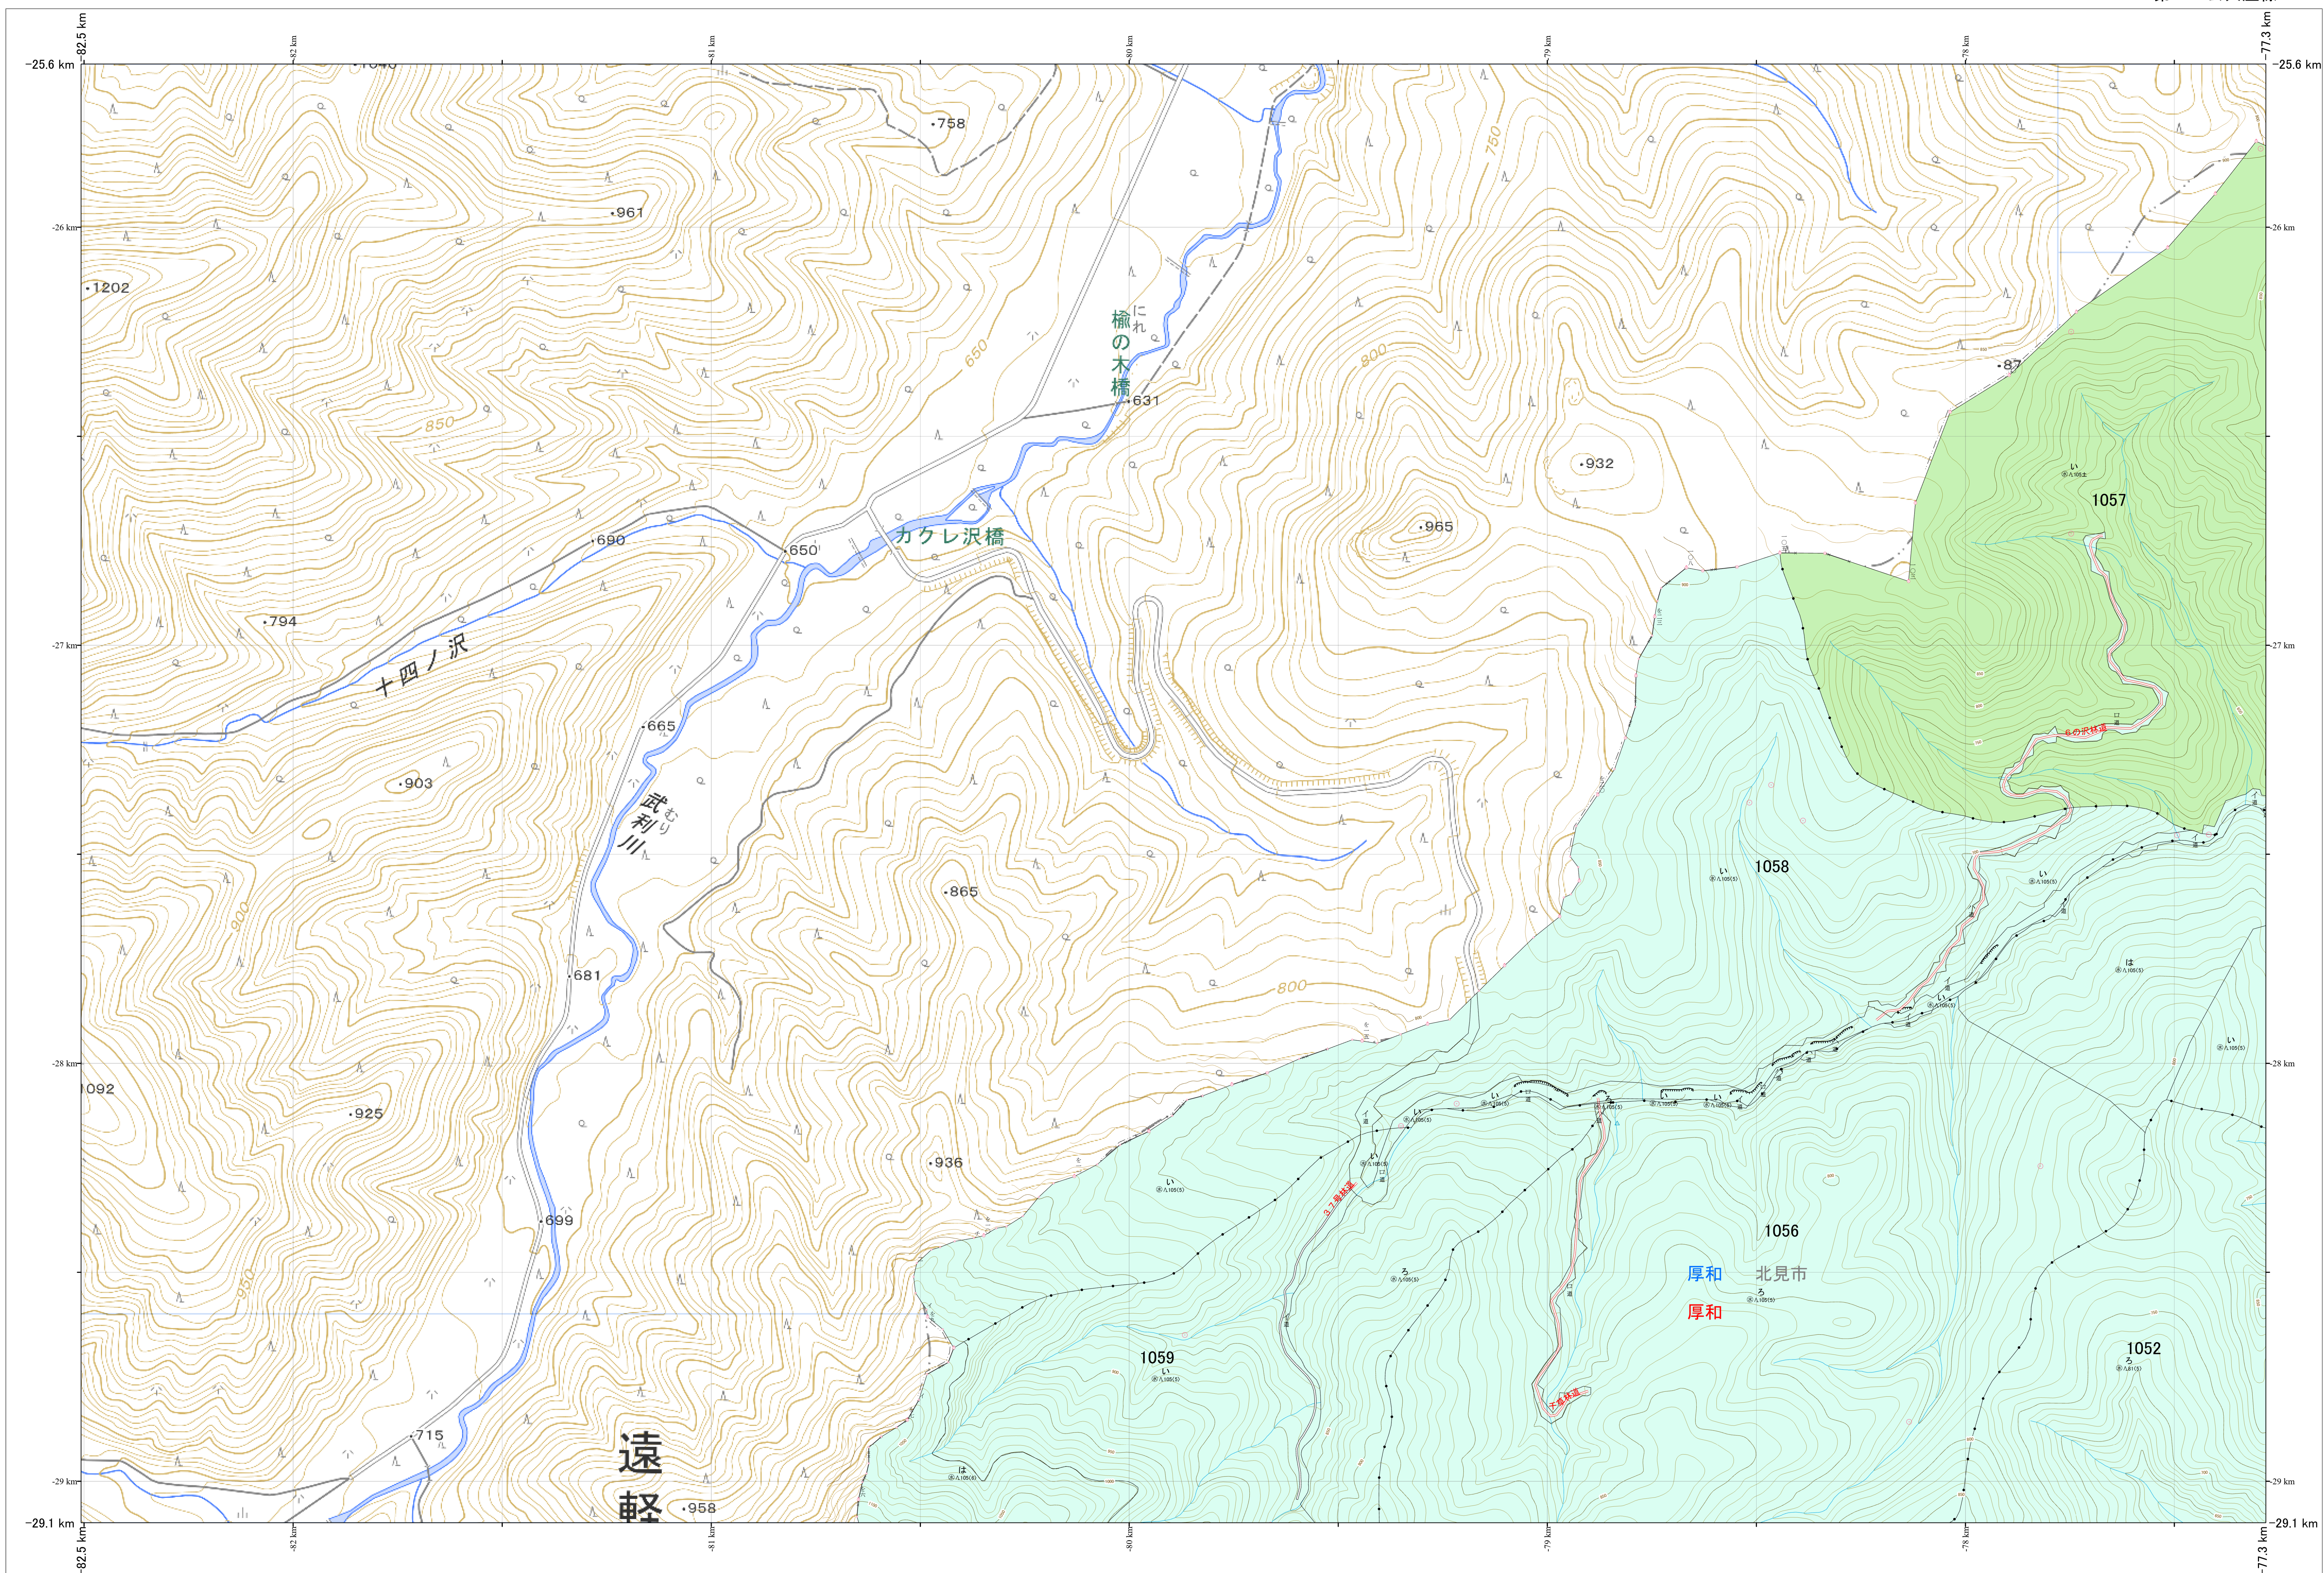

北海道森林管理局 網走東部森林計画区
網走中部森林管理署 基本図・国有林野施業実施計画図 11 (全341)

第13公共座標

網走中部 11

林班番号: 1052, 1056, 1057, 1058, 1059

北海道森林管理局 網走中部森林管理署

網走中部 11

「測量法に基づく国土地理院長承認(使用)R7JHs 526」
この地図は、国土地理院長の承認を得て、同院発行の電子地形図を用いて作成したものである。
第三者がさらに複製する場合には、国土地理院長の承認を得なければならない。

林班番号: 1052, 1056, 1057, 1058, 1059
令和7年度 第7次樹立