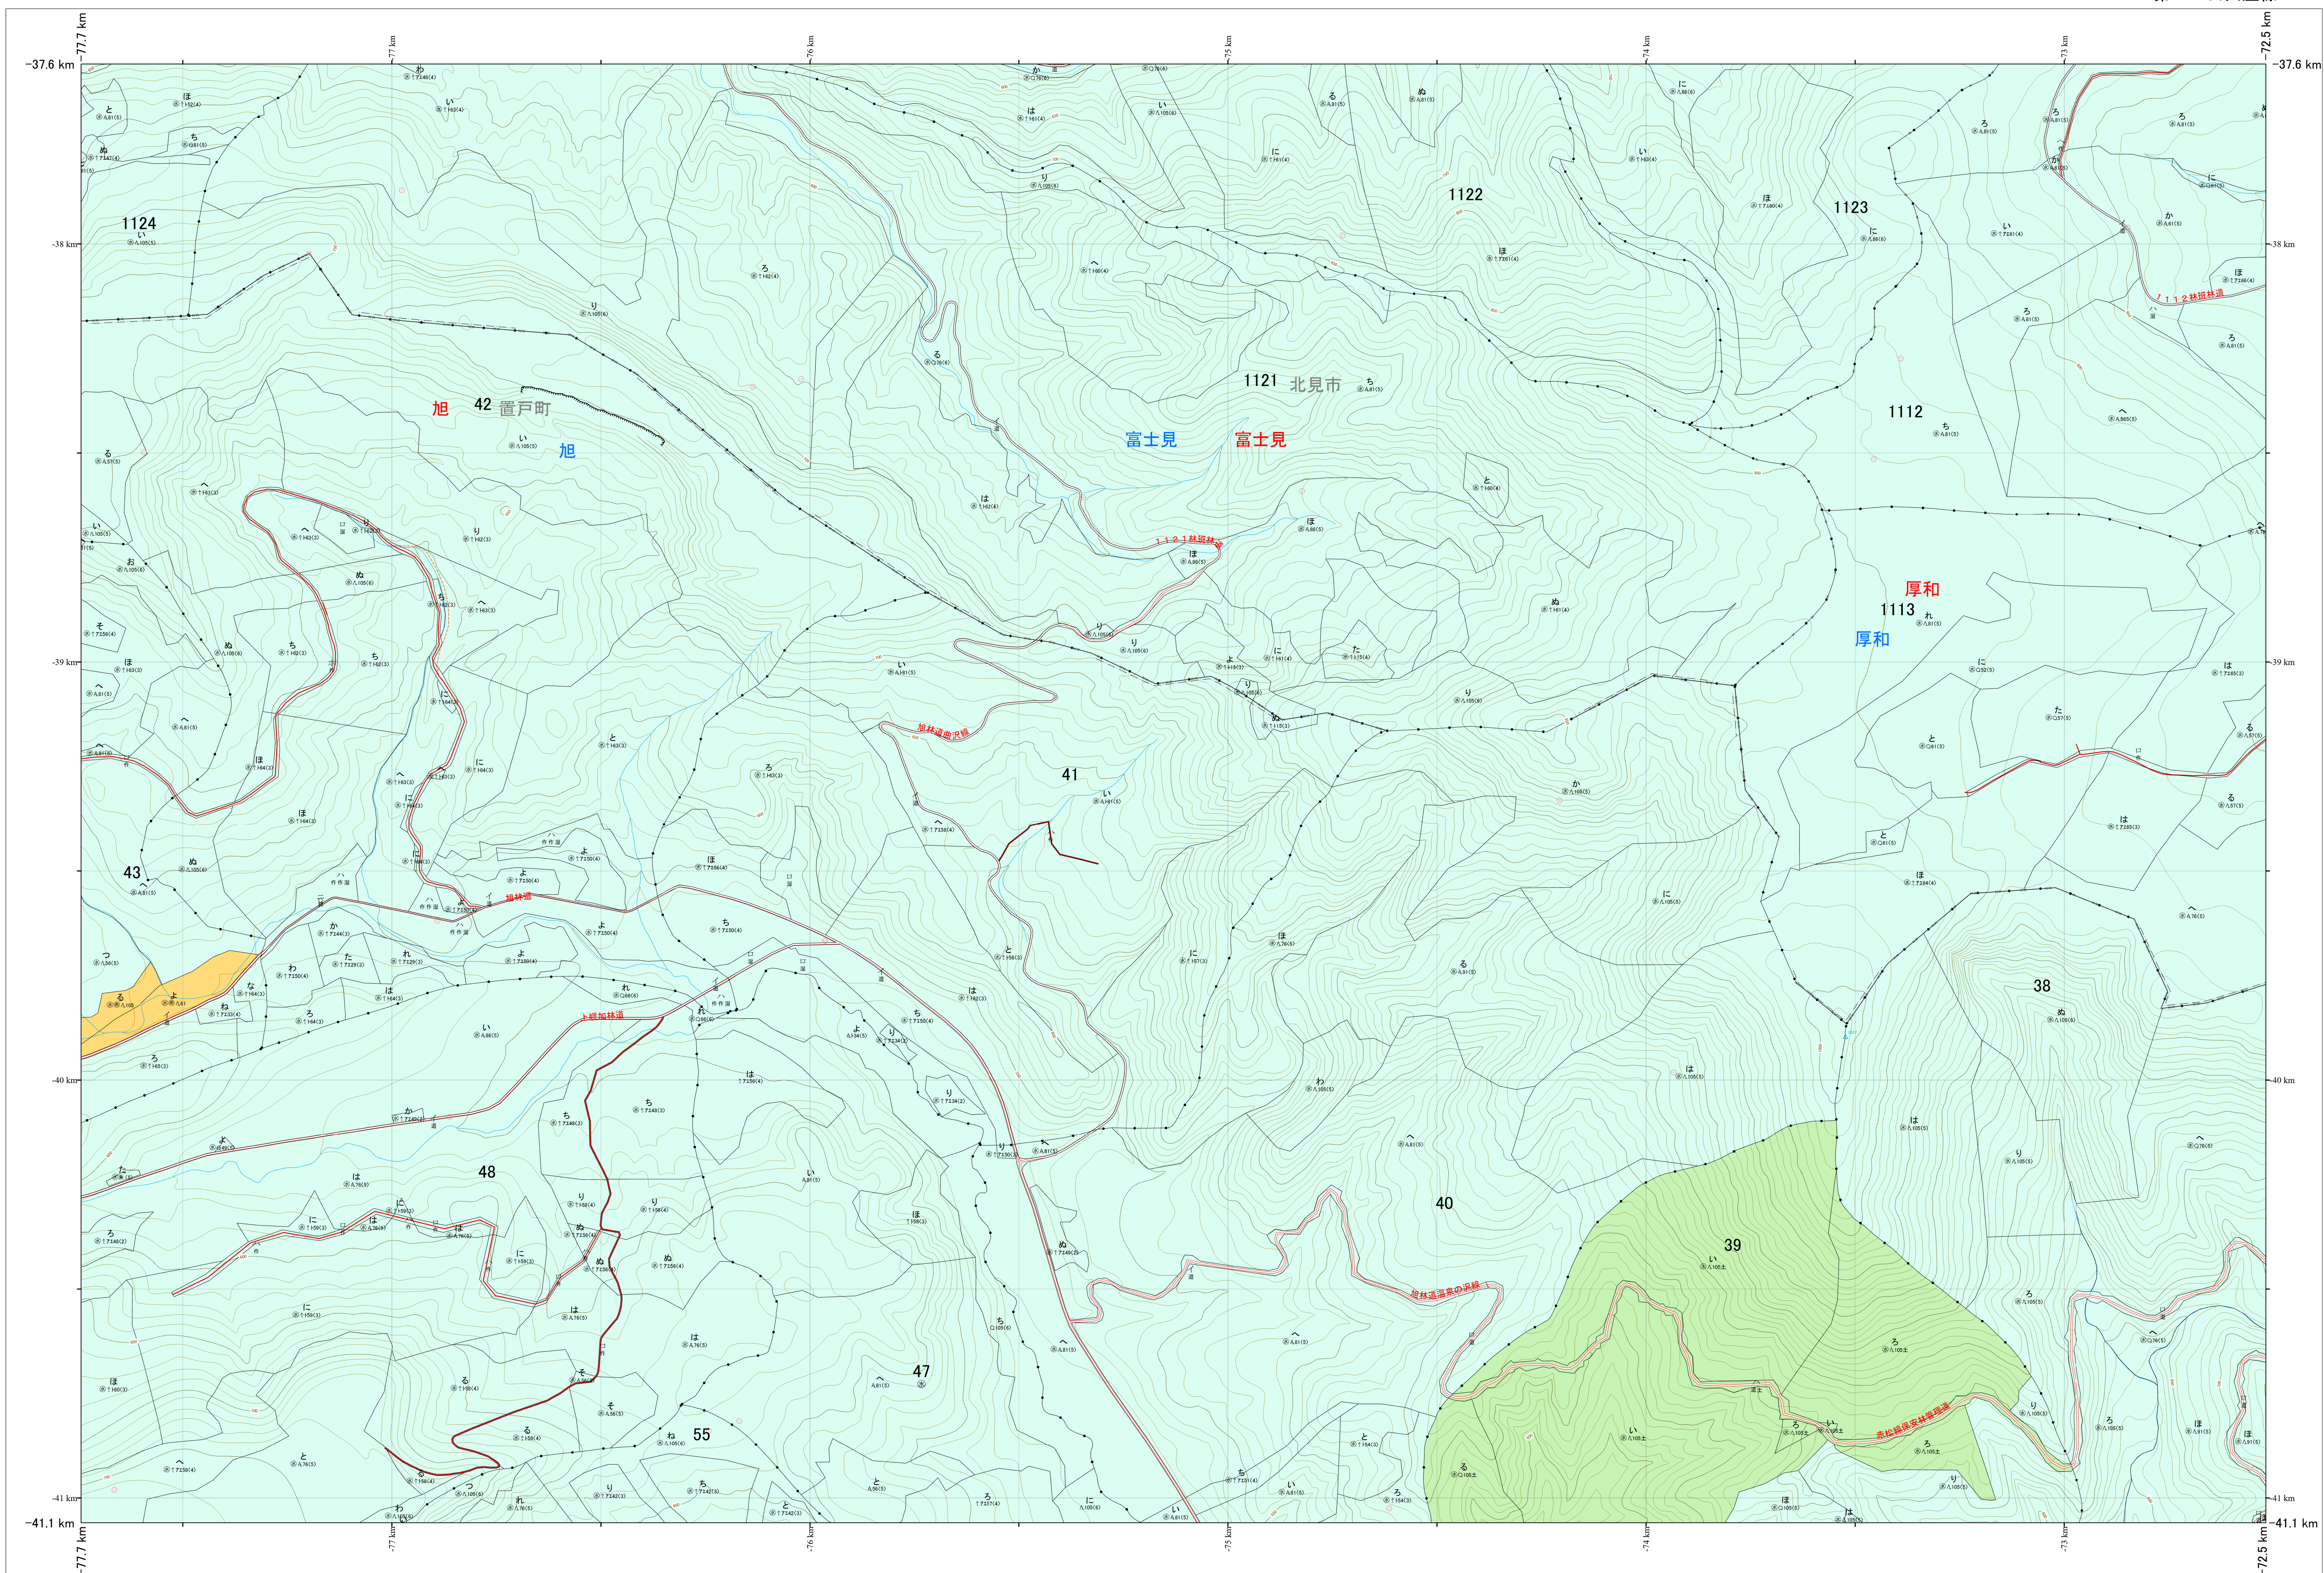

北海道森林管理局 網走東部森林計画区
網走中部森林管理署 基本図・国有林野施業実施計画図 24 (全341)

第13公共座標

網走中部 24

林班番号: 0038,0039,0040,0041,0042,0043,0047,0048,0055,112,113,1121,1122,1123,1124

令和7年度 第7次樹立

林班番号: 0038,0039,0040,0041,0042,0043,0047,0048,0055,112,113,1121,1122,1123,1124

北海道森林管理局 網走中部森林管理署

網走中部 24

「測量法に基づく国土地理院長承認(使用)R 7JHs 526」
この地図は、国土地理院長の承認を得て、同院発行の電子地形図を用いて作成したものである。
第三者がさらに複製する場合には、国土地理院長の承認を得なければならない。