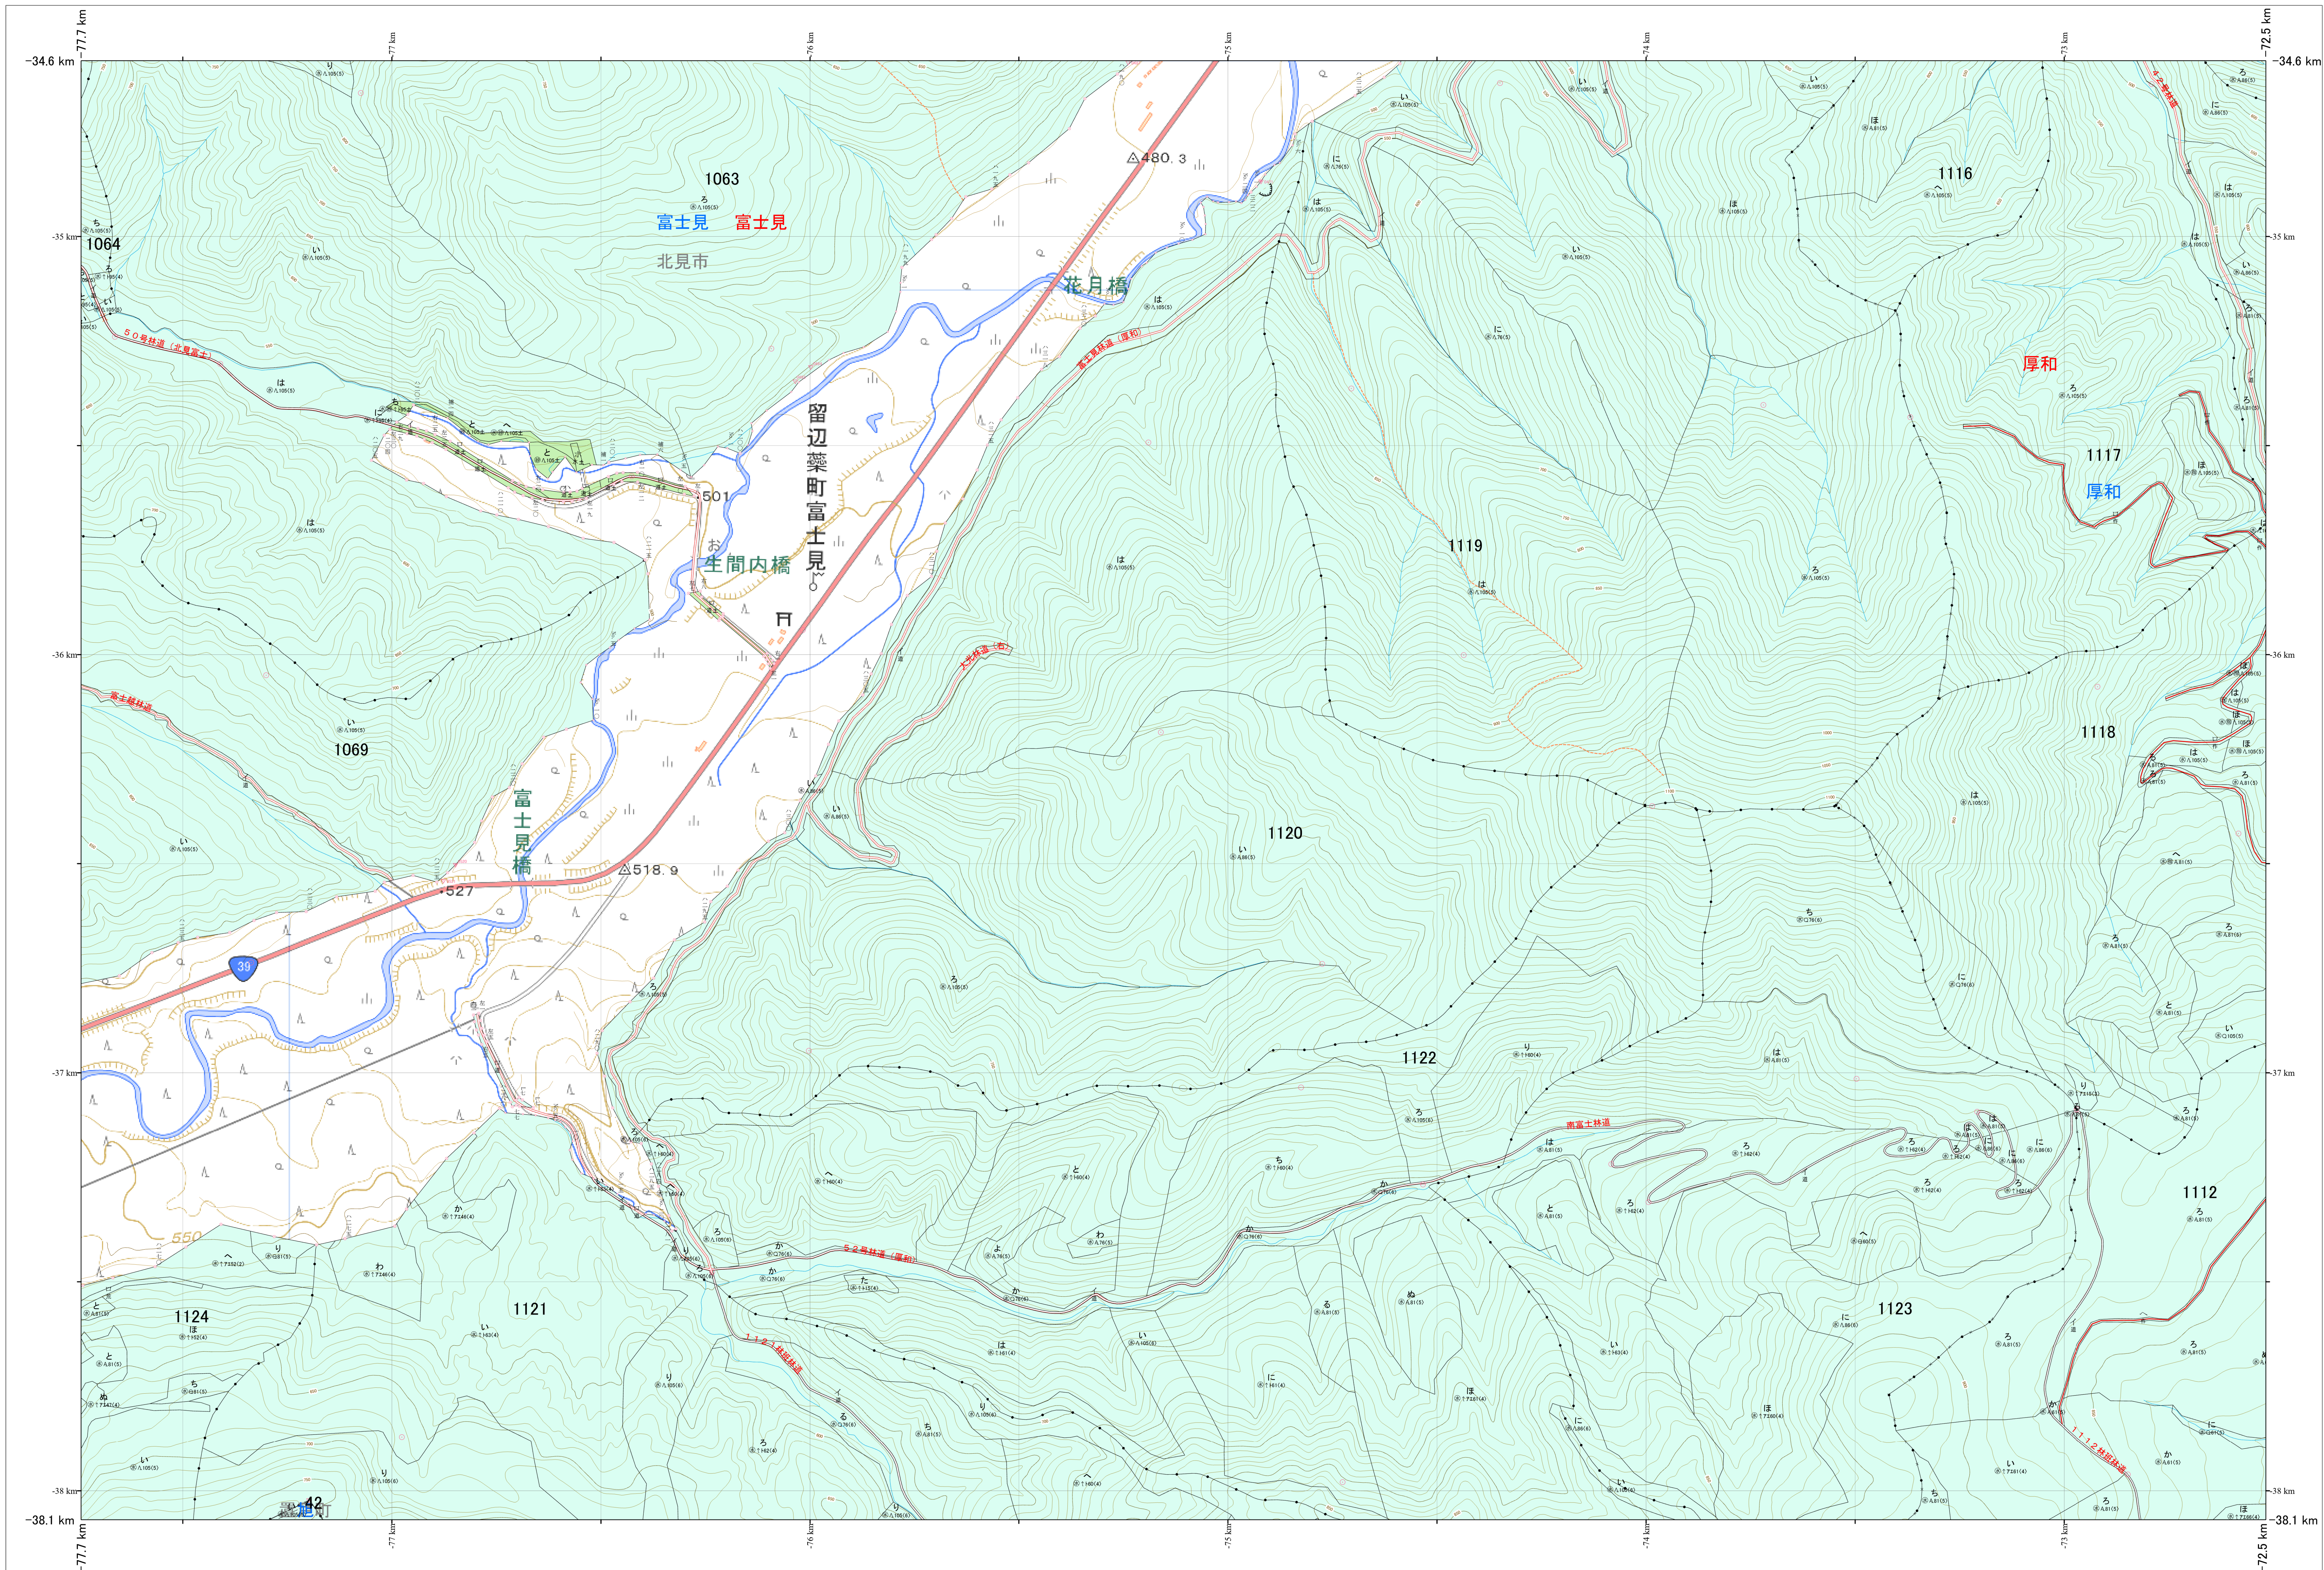

北海道森林管理局 網走東部森林計画区
網走中部森林管理署 基本図・国有林野施業実施計画図 23 (全341)

第13公共座標

網走中部 23

林班番号: 0042, 1063, 1064, 1069, 1112, 1116, 1117, 1118, 1119, 1120, 1121, 1122, 1123, 1124

令和7年度 第7次樹立

「測量法に基づく国土地理院長承認(使用)R7JHs 526」
この地図は、国土地理院長の承認を得て、同院発行の電子地形図を用いて作成したものである。
第三者がさらに複製する場合には、国土地理院長の承認を得なければならない。

林班番号: 0042, 1063, 1064, 1069, 1112, 1116, 1117, 1118, 1119, 1120, 1121, 1122, 1123, 1124

北海道森林管理局 網走中部森林管理署
網走中部 23