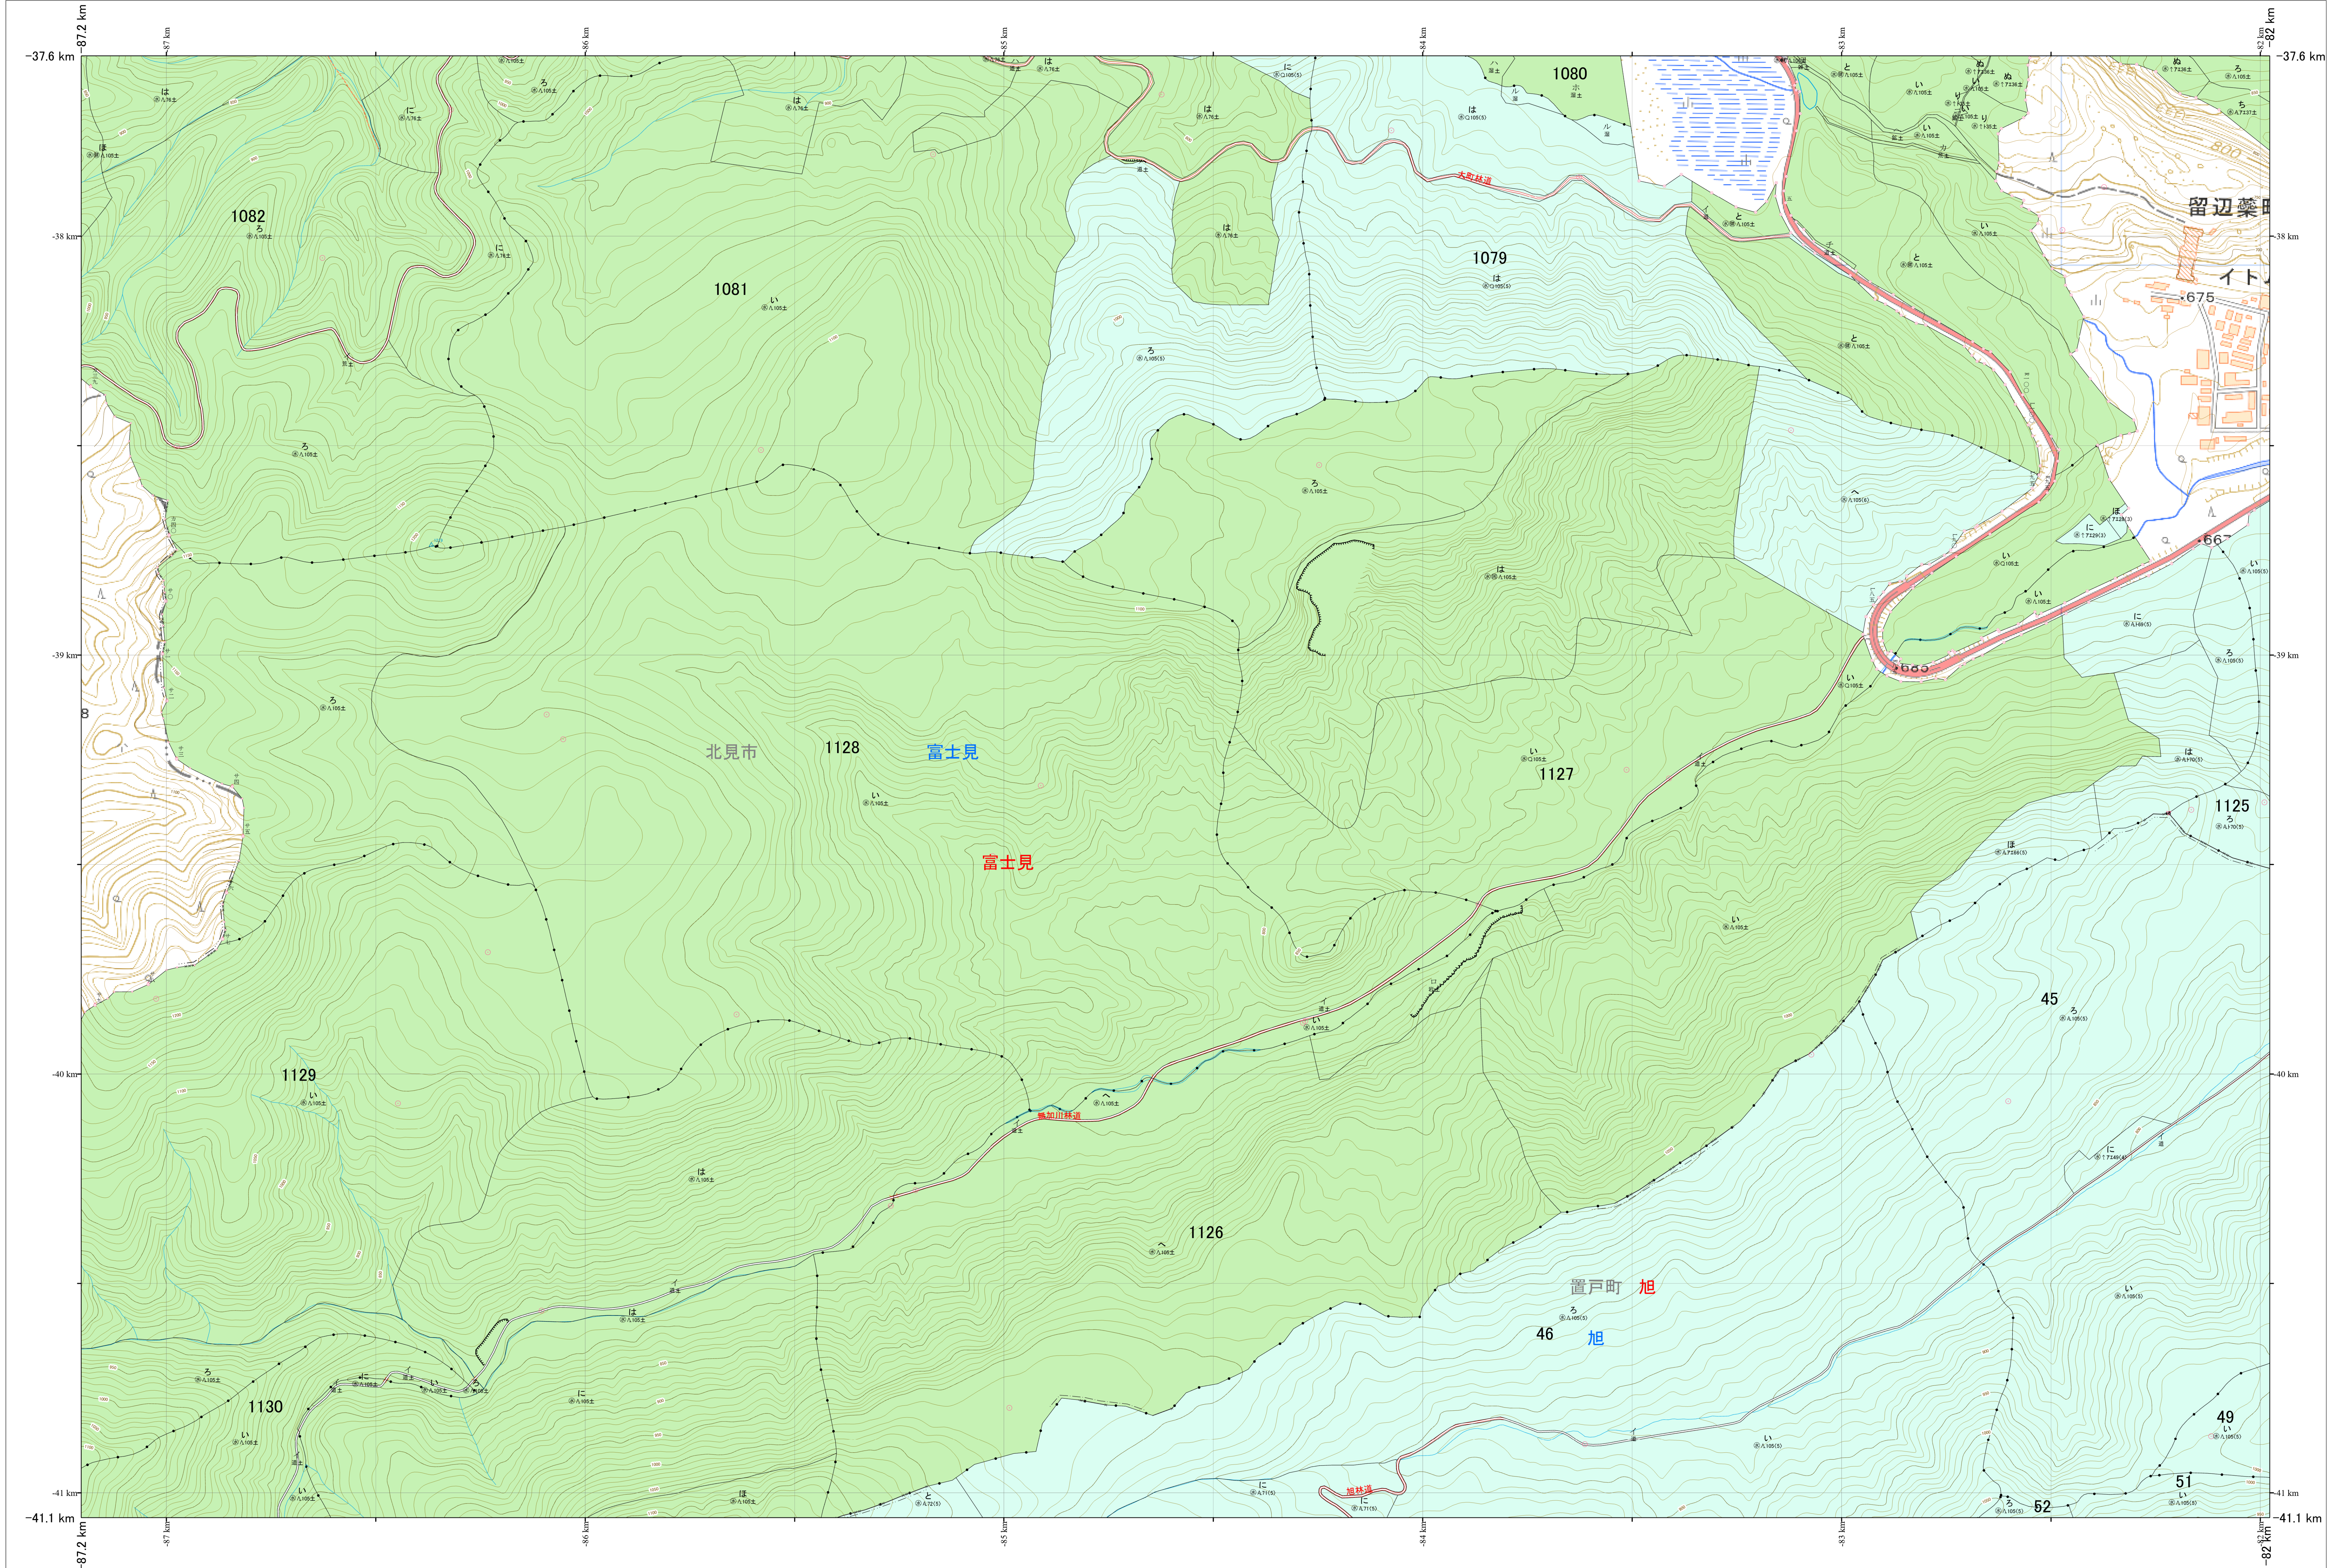

北海道森林管理局 網走東部森林計画区
 網走中部森林管理署 基本図・国有林野施業実施計画図 8 (全341)

第13公共座標

8
 網走中部

林班番号: 0045,0046,0049,0051,0052,1079,1080,1081,1082,1125,1126,1127,1128,1129,1130

北海道森林管理局 網走中部森林管理署
 網走中部 8

「測量法に基づく国土地理院長承認(使用)R 7JHs 526」
 この地図は、国土地理院長の承認を得て、同院発行の電子地形図を用いて作成したものである。
 第三者がさらに複製する場合には、国土地理院長の承認を得なければならない。

令和7年度 第7次樹立
 林班番号: 0045,0046,0049,0051,0052,1079,1080,1081,1082,1125,1126,1127,1128,1129,1130