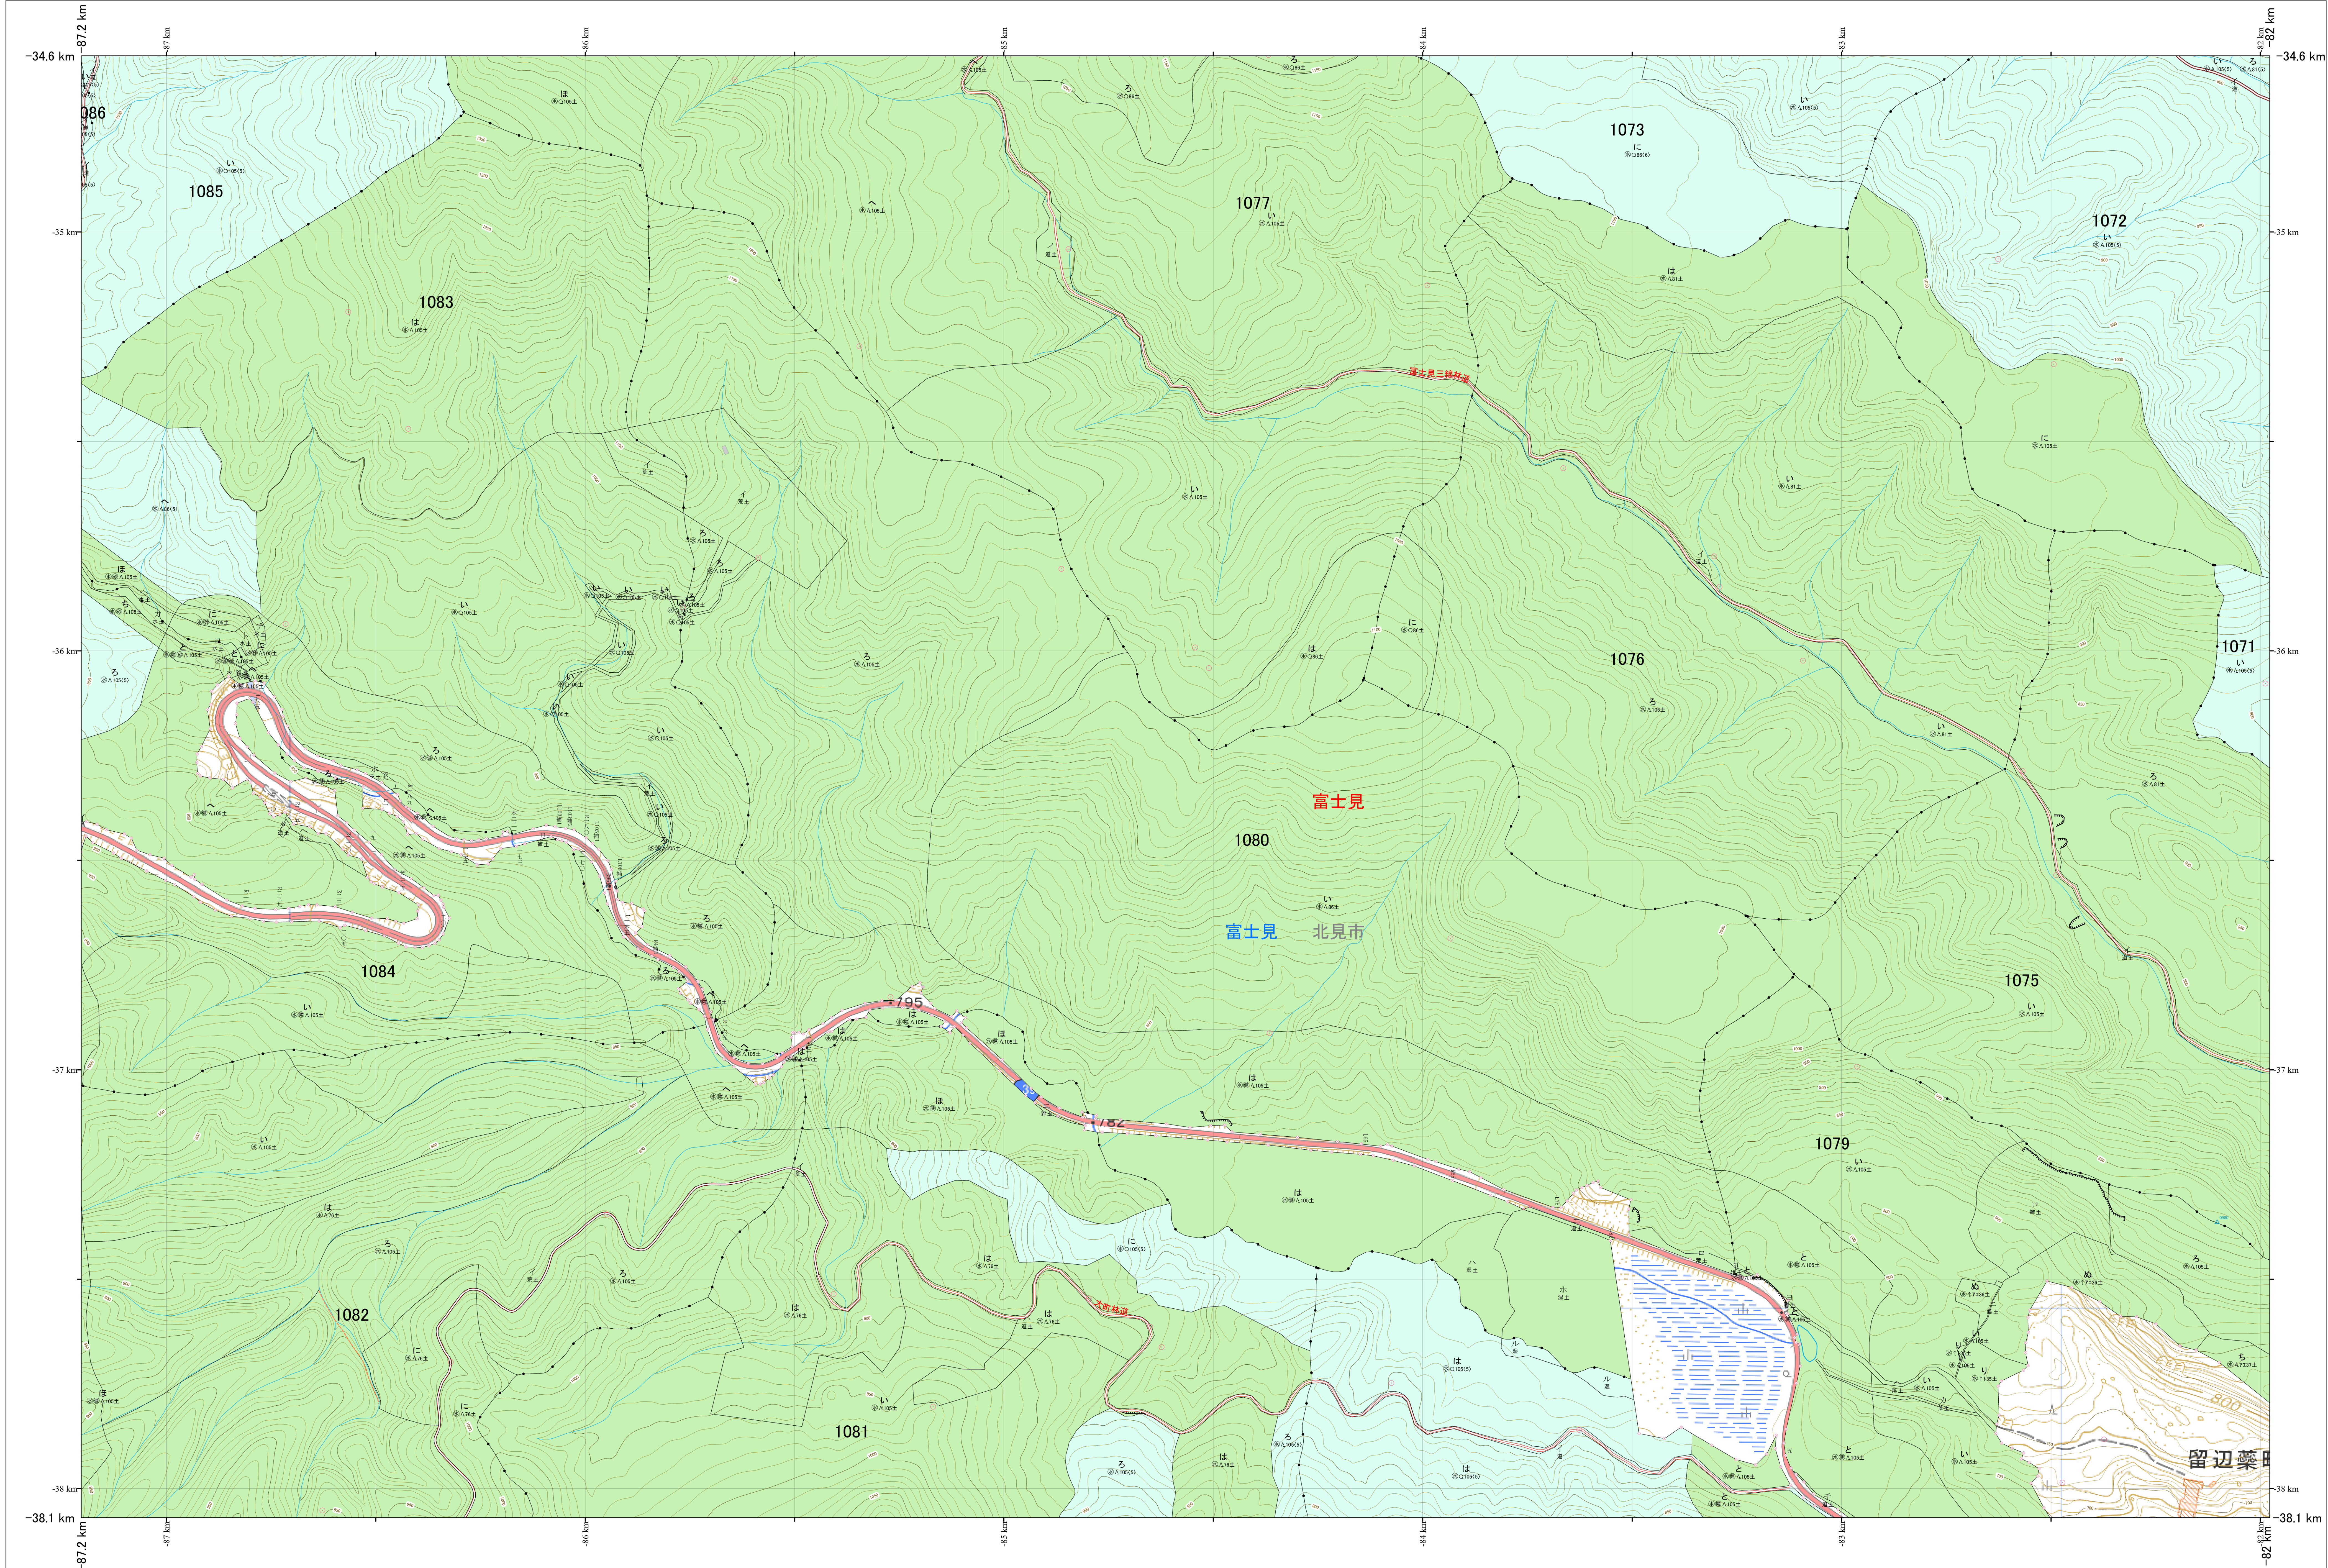

北海道森林管理局 網走東部森林計画区
網走中部森林管理署 基本図・国有林野施業実施計画図 7 (全341)

第13公共座標

網走中部 7

林班番号: 1071, 1072, 1073, 1075, 1076, 1077, 1078, 1079, 1080, 1081, 1082, 1083, 1084, 1085, 1086

令和7年度 第7次樹立

林班番号: 1071, 1072, 1073, 1075, 1076, 1077, 1078, 1079, 1080, 1081, 1082, 1083, 1084, 1085, 1086

北海道森林管理局 網走中部森林管理署

網走中部 7

「測量法に基づく国土地理院長承認(使用)R7JHs 526」
この地図は、国土地理院長の承認を得て、同院発行の電子地形図を用いて作成したものである。
第三者がさらに複製する場合には、国土地理院長の承認を得なければならない。