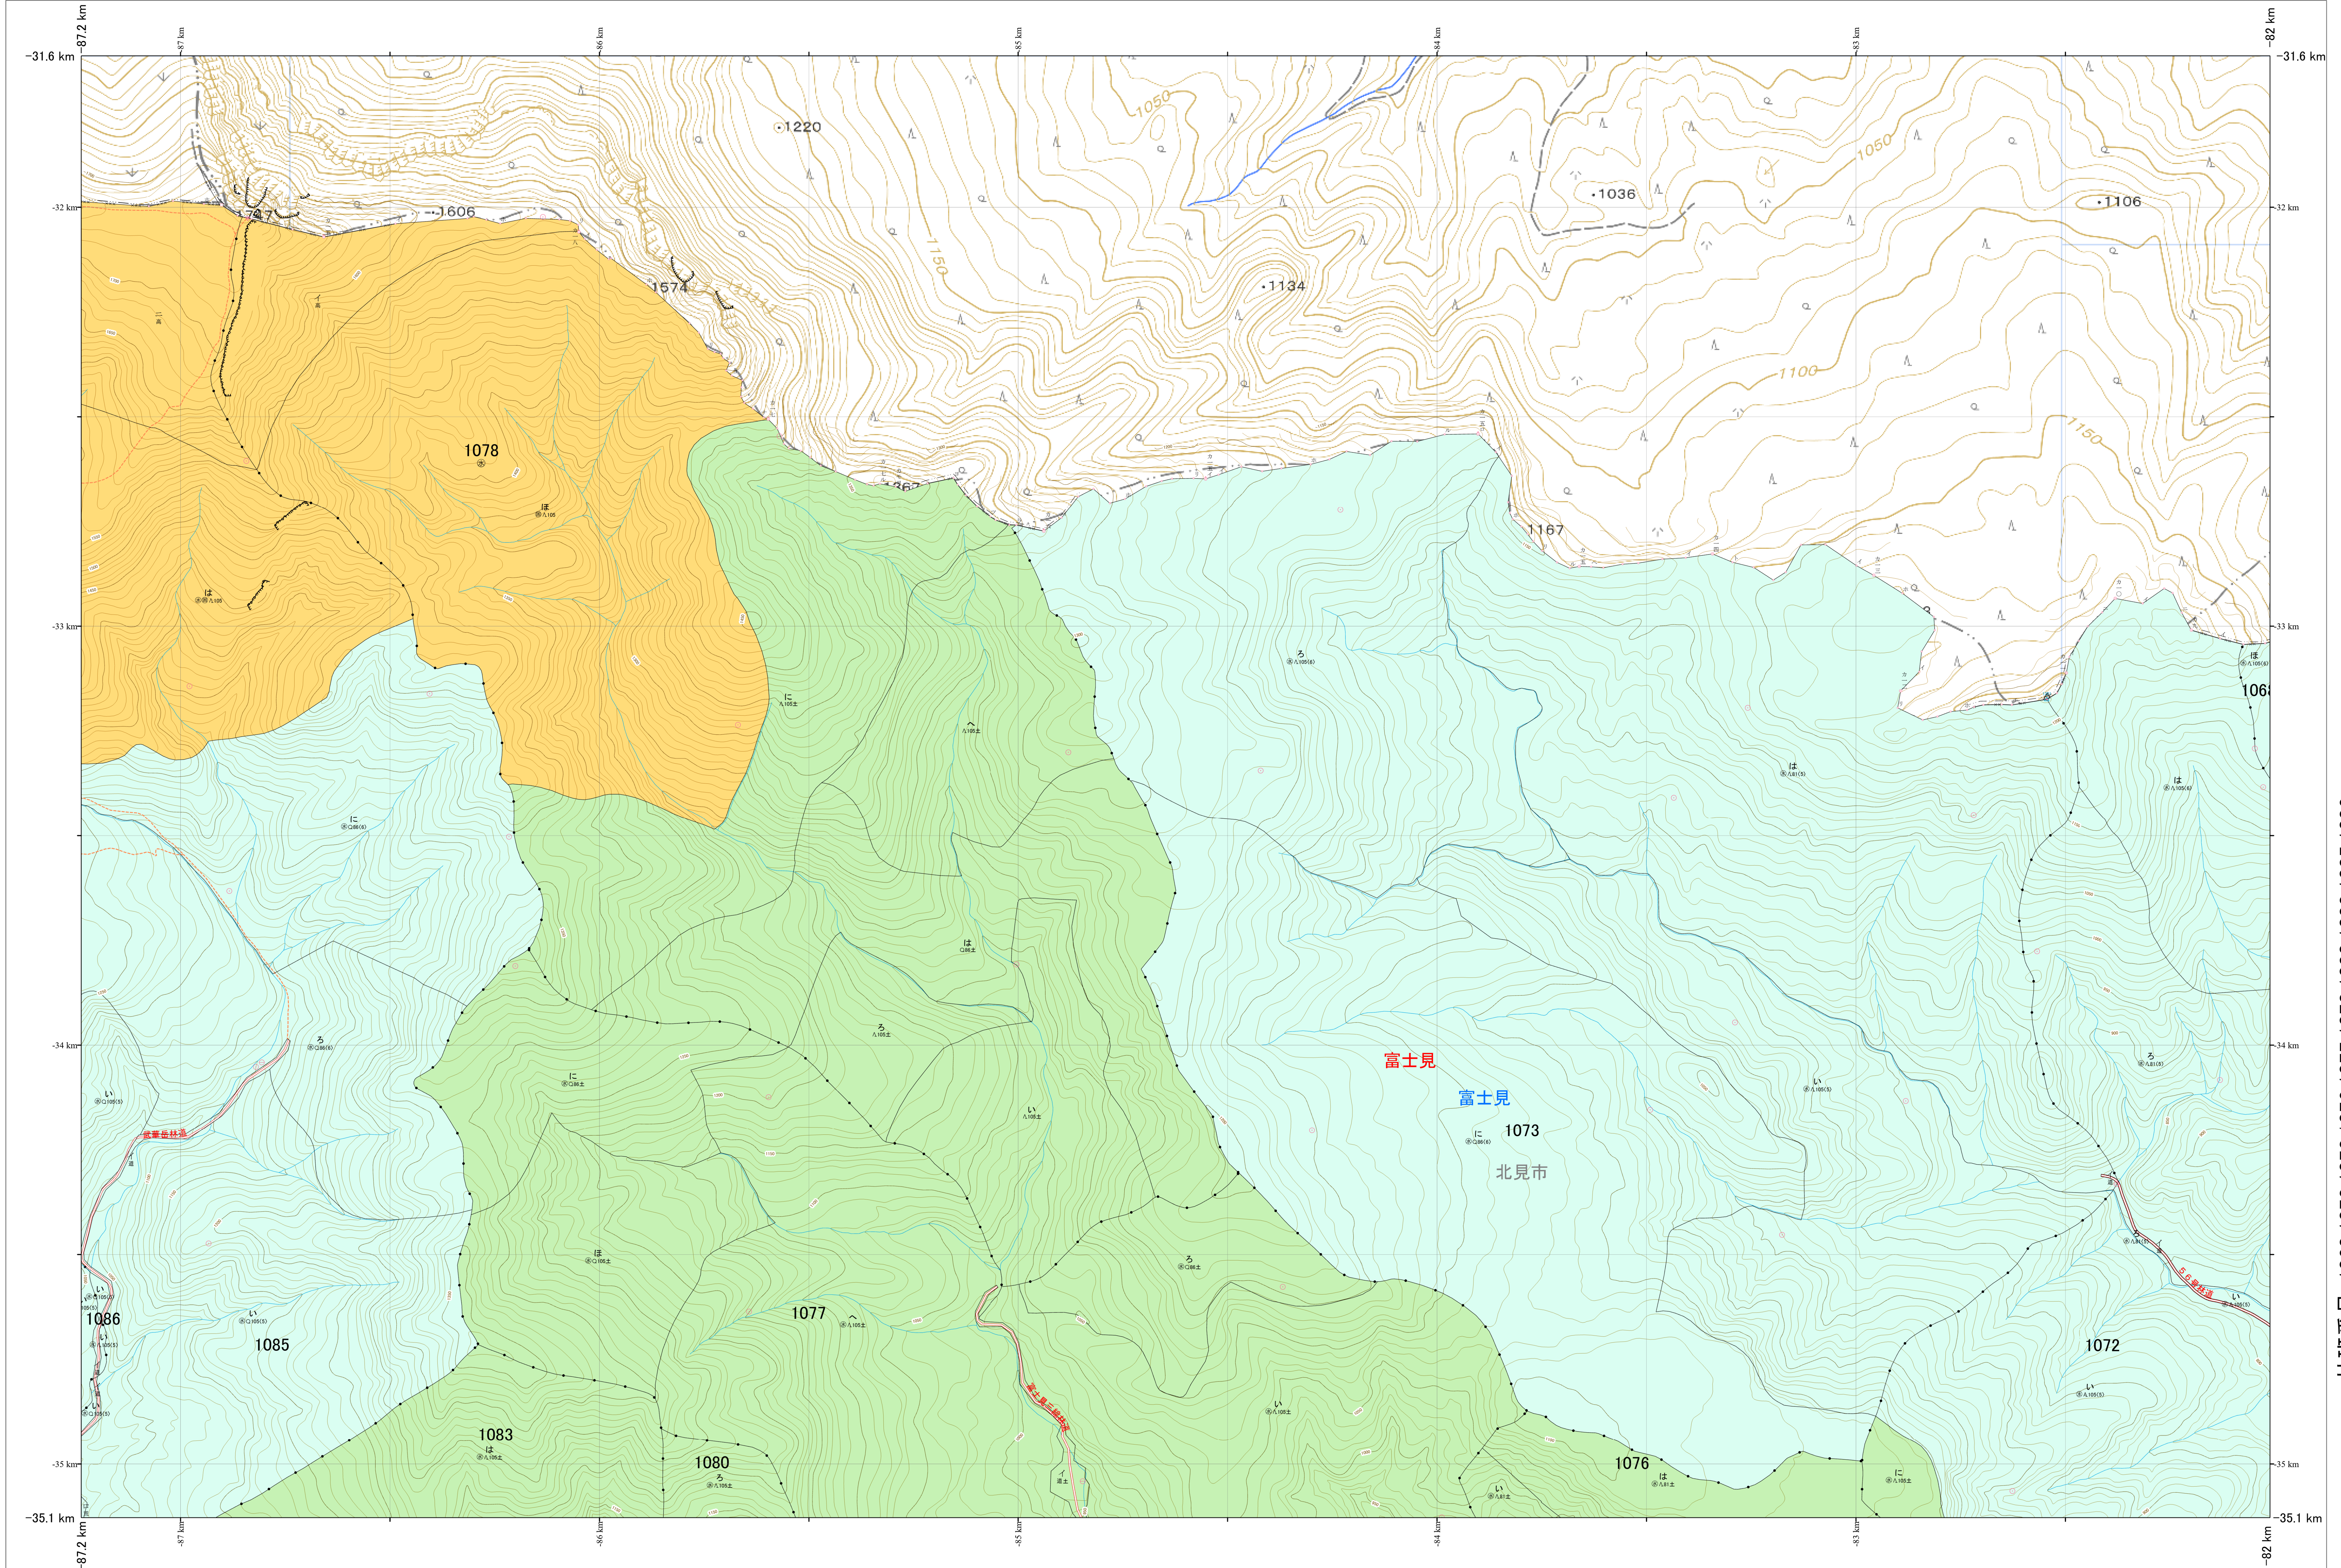

北海道森林管理局 網走東部森林計画区
網走中部森林管理署 基本図・国有林野施業実施計画図 6 (全341)

第13公共座標

網走中部 6

林班番号: 1068,1072,1073,1076,1077,1078,1080,1083,1085,1086

北海道森林管理局 網走中部森林管理署

網走中部 6

0 100 200 300 400 500 1,000m

「測量法に基づく国土地理院長承認(使用)R 7JHs 526」
この地図は、国土地理院長の承認を得て、同院発行の電子地形図を用いて作成したものである。
第三者がさらに複製する場合には、国土地理院長の承認を得なければならない。

林班番号: 1068,1072,1073,1076,1077,1078,1080,1083,1085,1086
令和7年度 第7次樹立