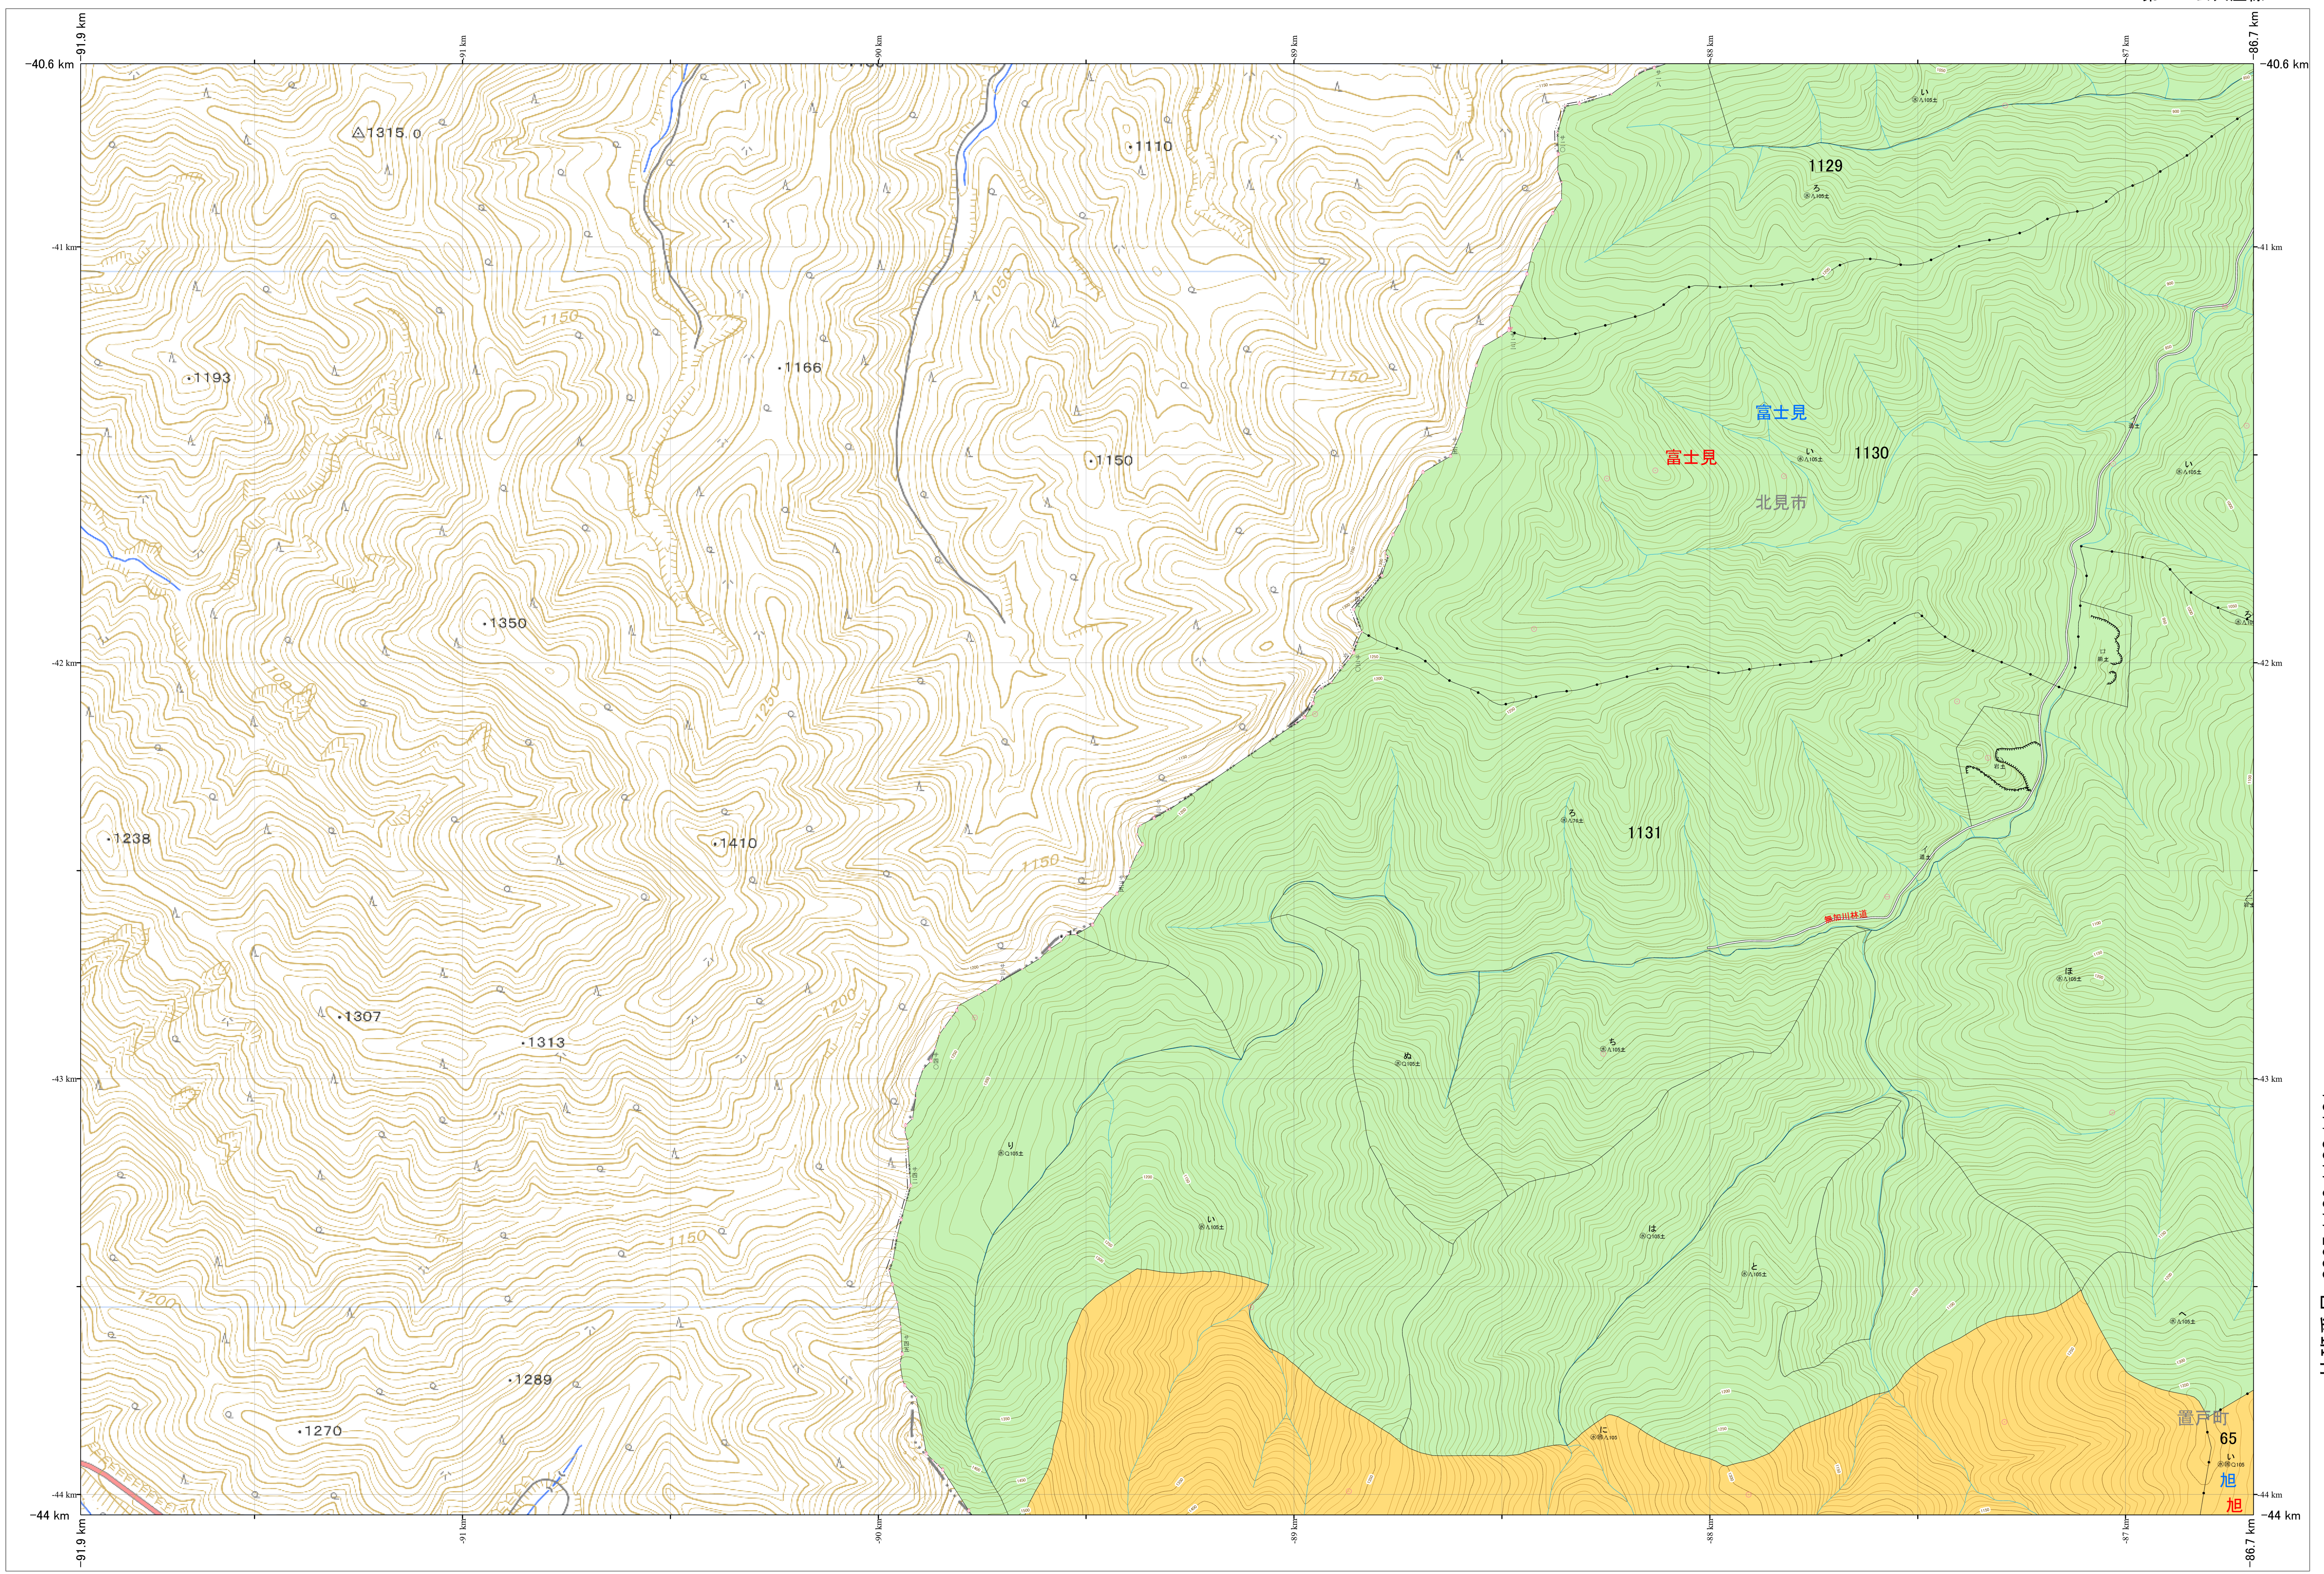

北海道森林管理局 網走東部森林計画区
網走中部森林管理署 基本図・国有林野施業実施計画図 4 (全341)

第13公共座標

網走中部 4

林班番号: 0065, 1129, 1130, 1131

北海道森林管理局 網走中部森林管理署

網走中部 4

1:5,000
0 100 200 300 400 500 1,000m

「測量法に基づく国土地理院長承認(使用)R 7JHs 526」
この地図は、国土地理院長の承認を得て、同院発行の電子地形図を用いて作成したものである。
第三者がさらに複製する場合には、国土地理院長の承認を得なければならない。

令和7年度 第7次樹立
林班番号: 0065, 1129, 1130, 1131