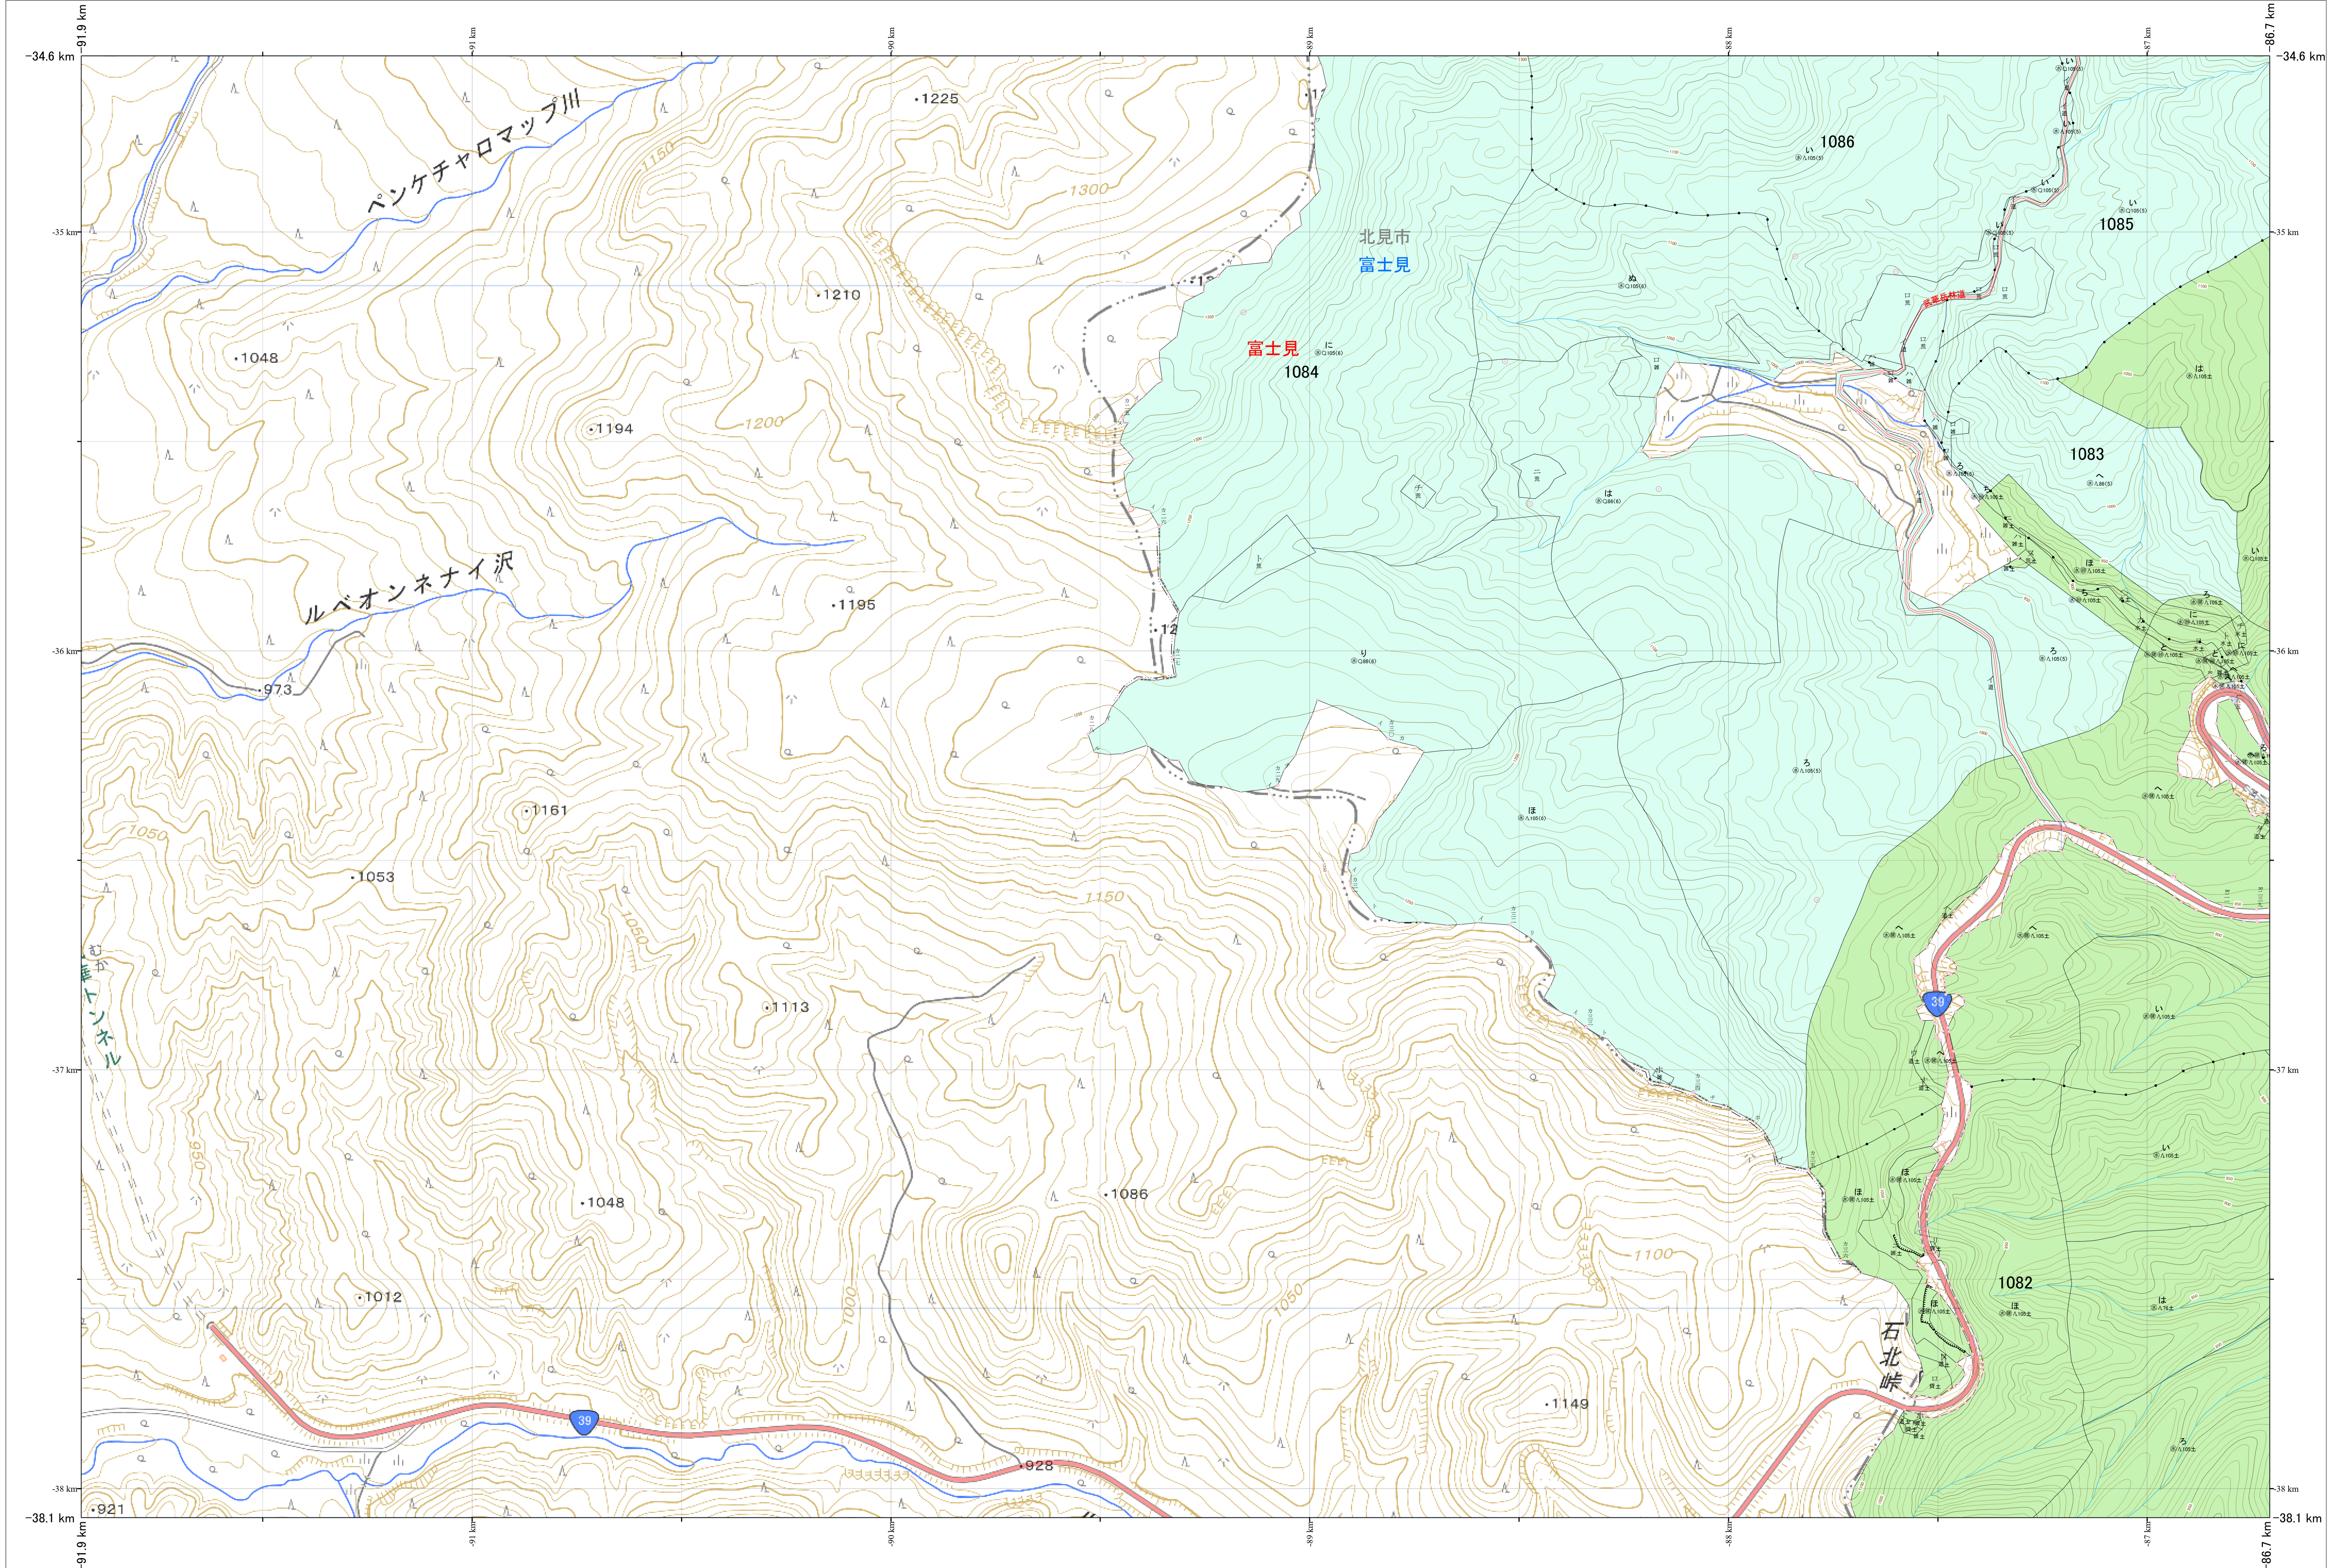

北海道森林管理局 網走東部森林計画区
網走中部森林管理署 基本図・国有林野施業実施計画図 2 (全341)

第13公共座標

網走中部 2

林班番号: 1082,1083,1084,1085,1086

北海道森林管理局 網走中部森林管理署

網走中部 2

「測量法に基づく国土地理院長承認(使用)R 7JHs 526」
この地図は、国土地理院長の承認を得て、同院発行の電子地形図を用いて作成したものである。
第三者がさらに複製する場合には、国土地理院長の承認を得なければならない。

令和7年度 第7次樹立
林班番号: 1082,1083,1084,1085,1086