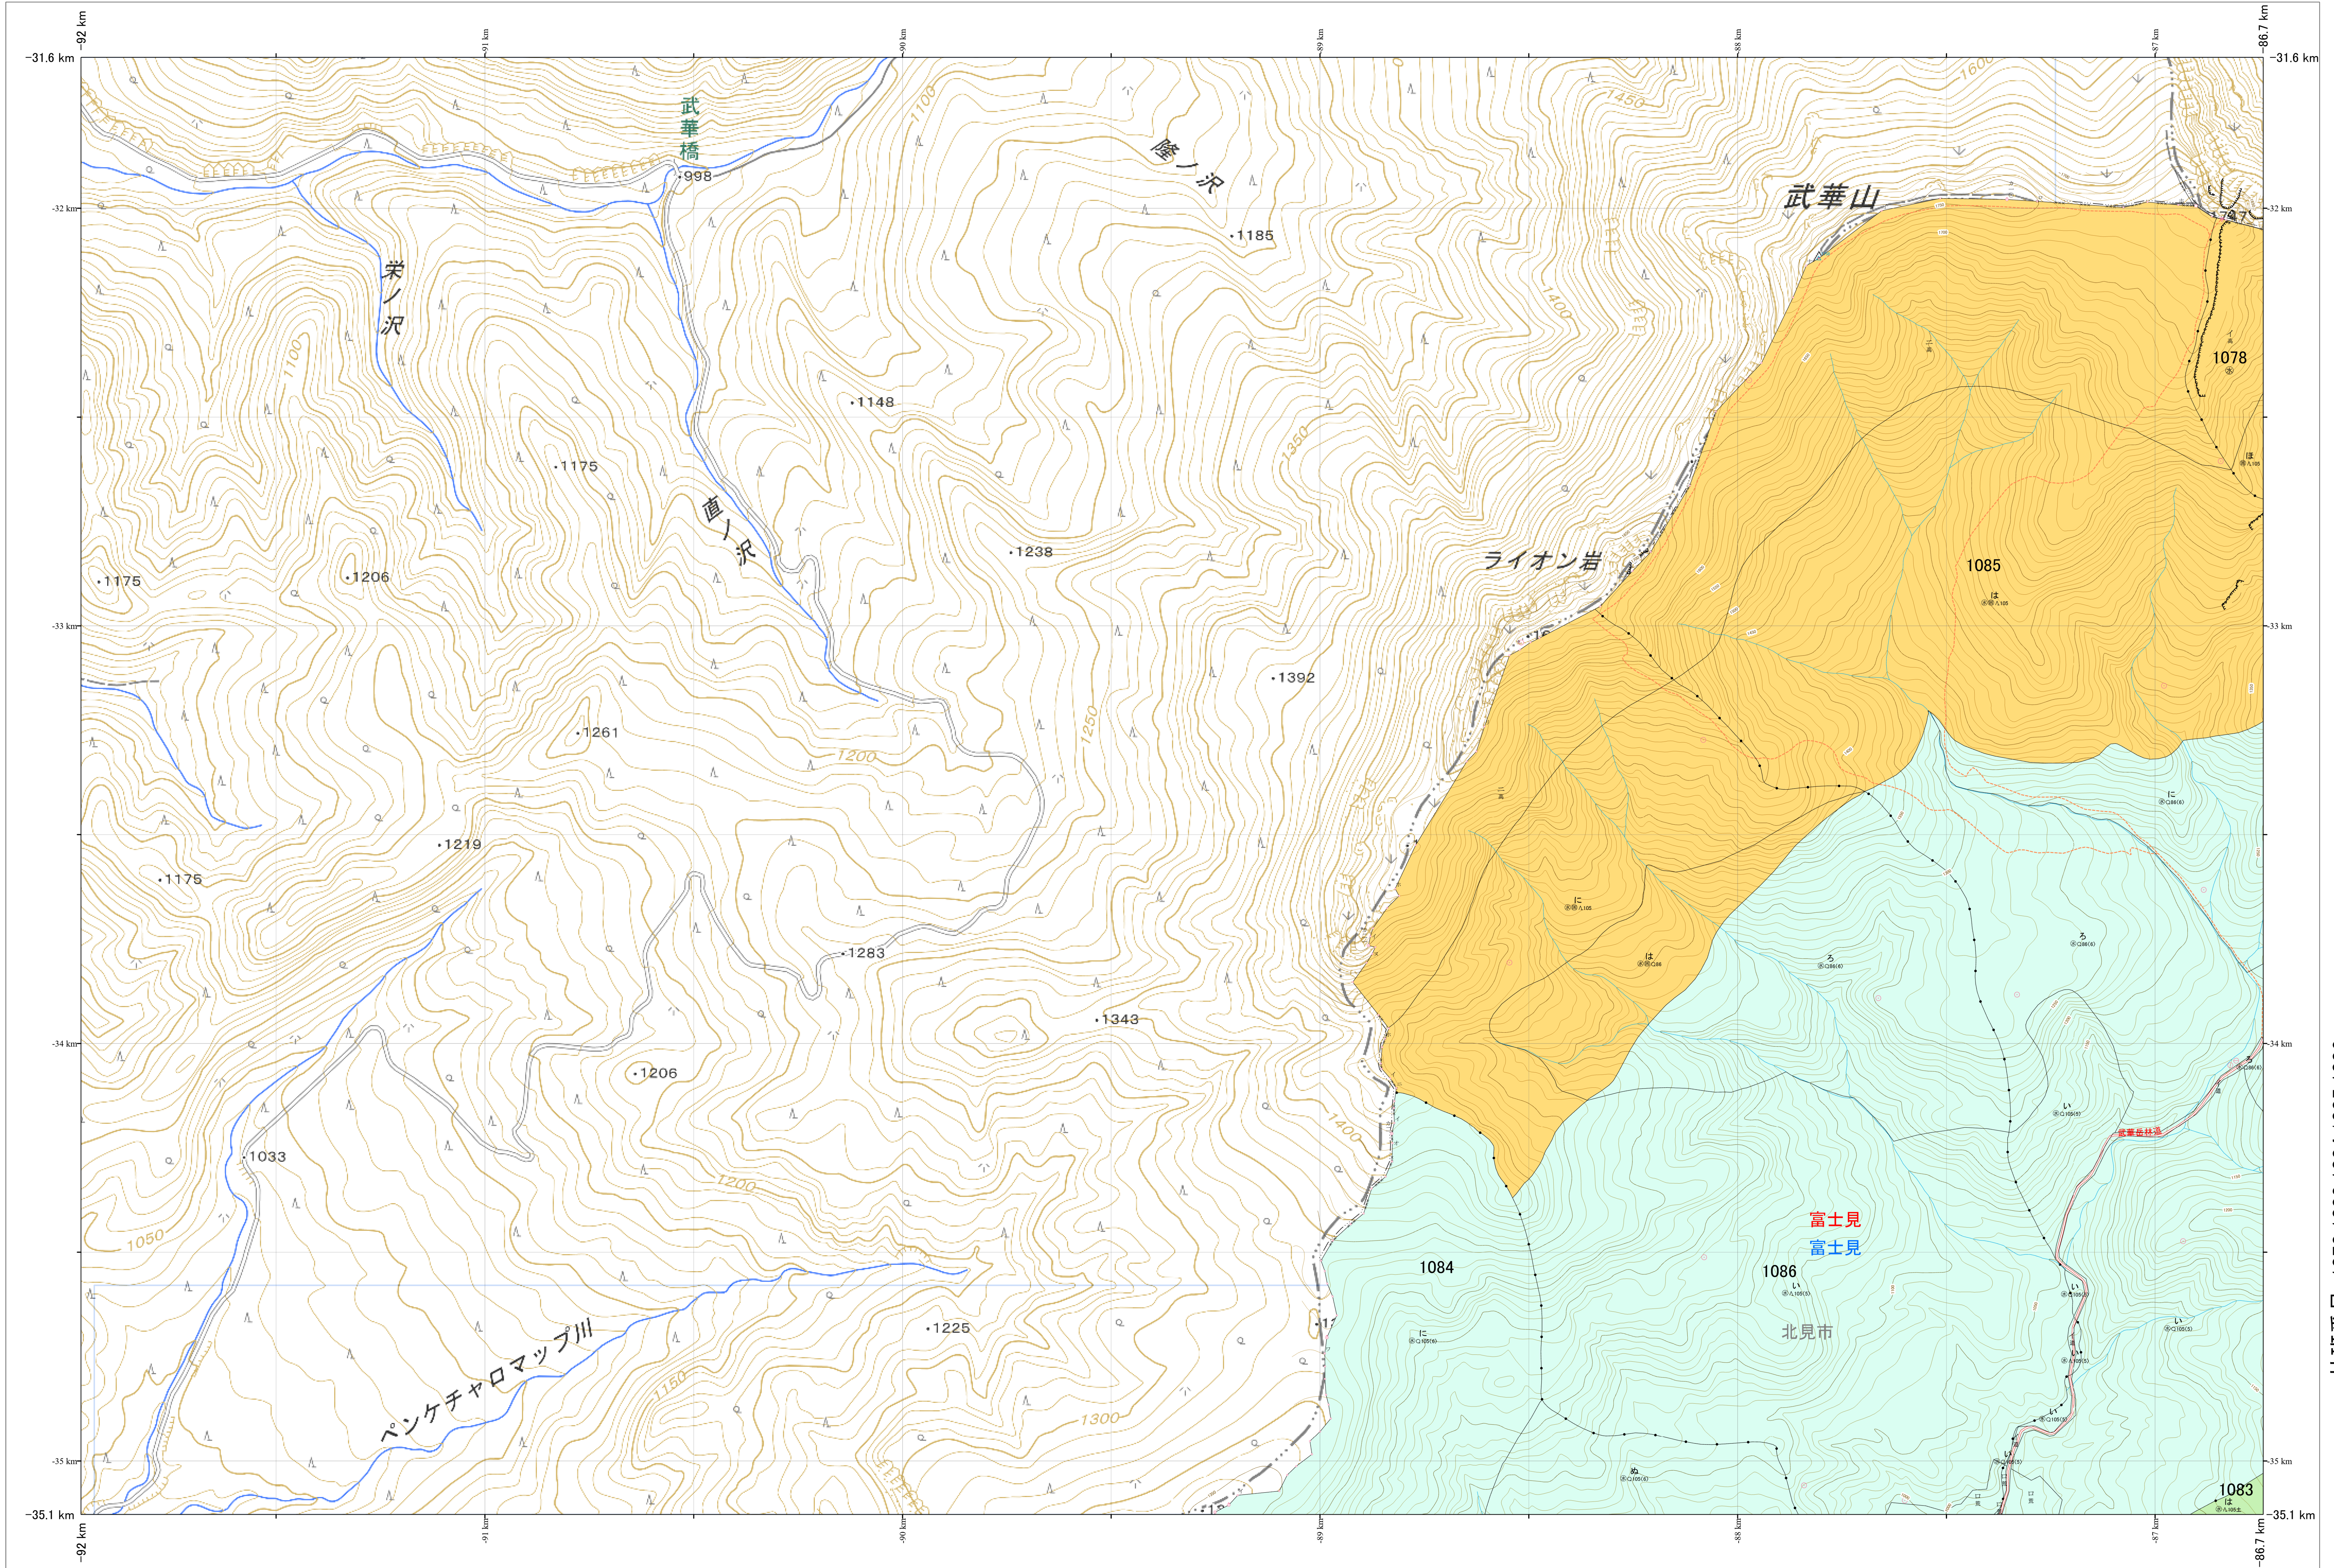

北海道森林管理局 網走東部森林計画区
網走中部森林管理署 基本図・国有林野施業実施計画図 1 (全341)

第13公共座標

網走中部 1

林班番号: 1078,1083,1084,1085,1086

北海道森林管理局 網走中部森林管理署

網走中部 1

「測量法に基づく国土地理院長承認(使用)R7JHs 526」
この地図は、国土地理院長の承認を得て、同院発行の電子地形図を用いて作成したものである。
第三者がさらに複製する場合には、国土地理院長の承認を得なければならない。

林班番号: 1078,1083,1084,1085,1086
令和7年度 第7次樹立