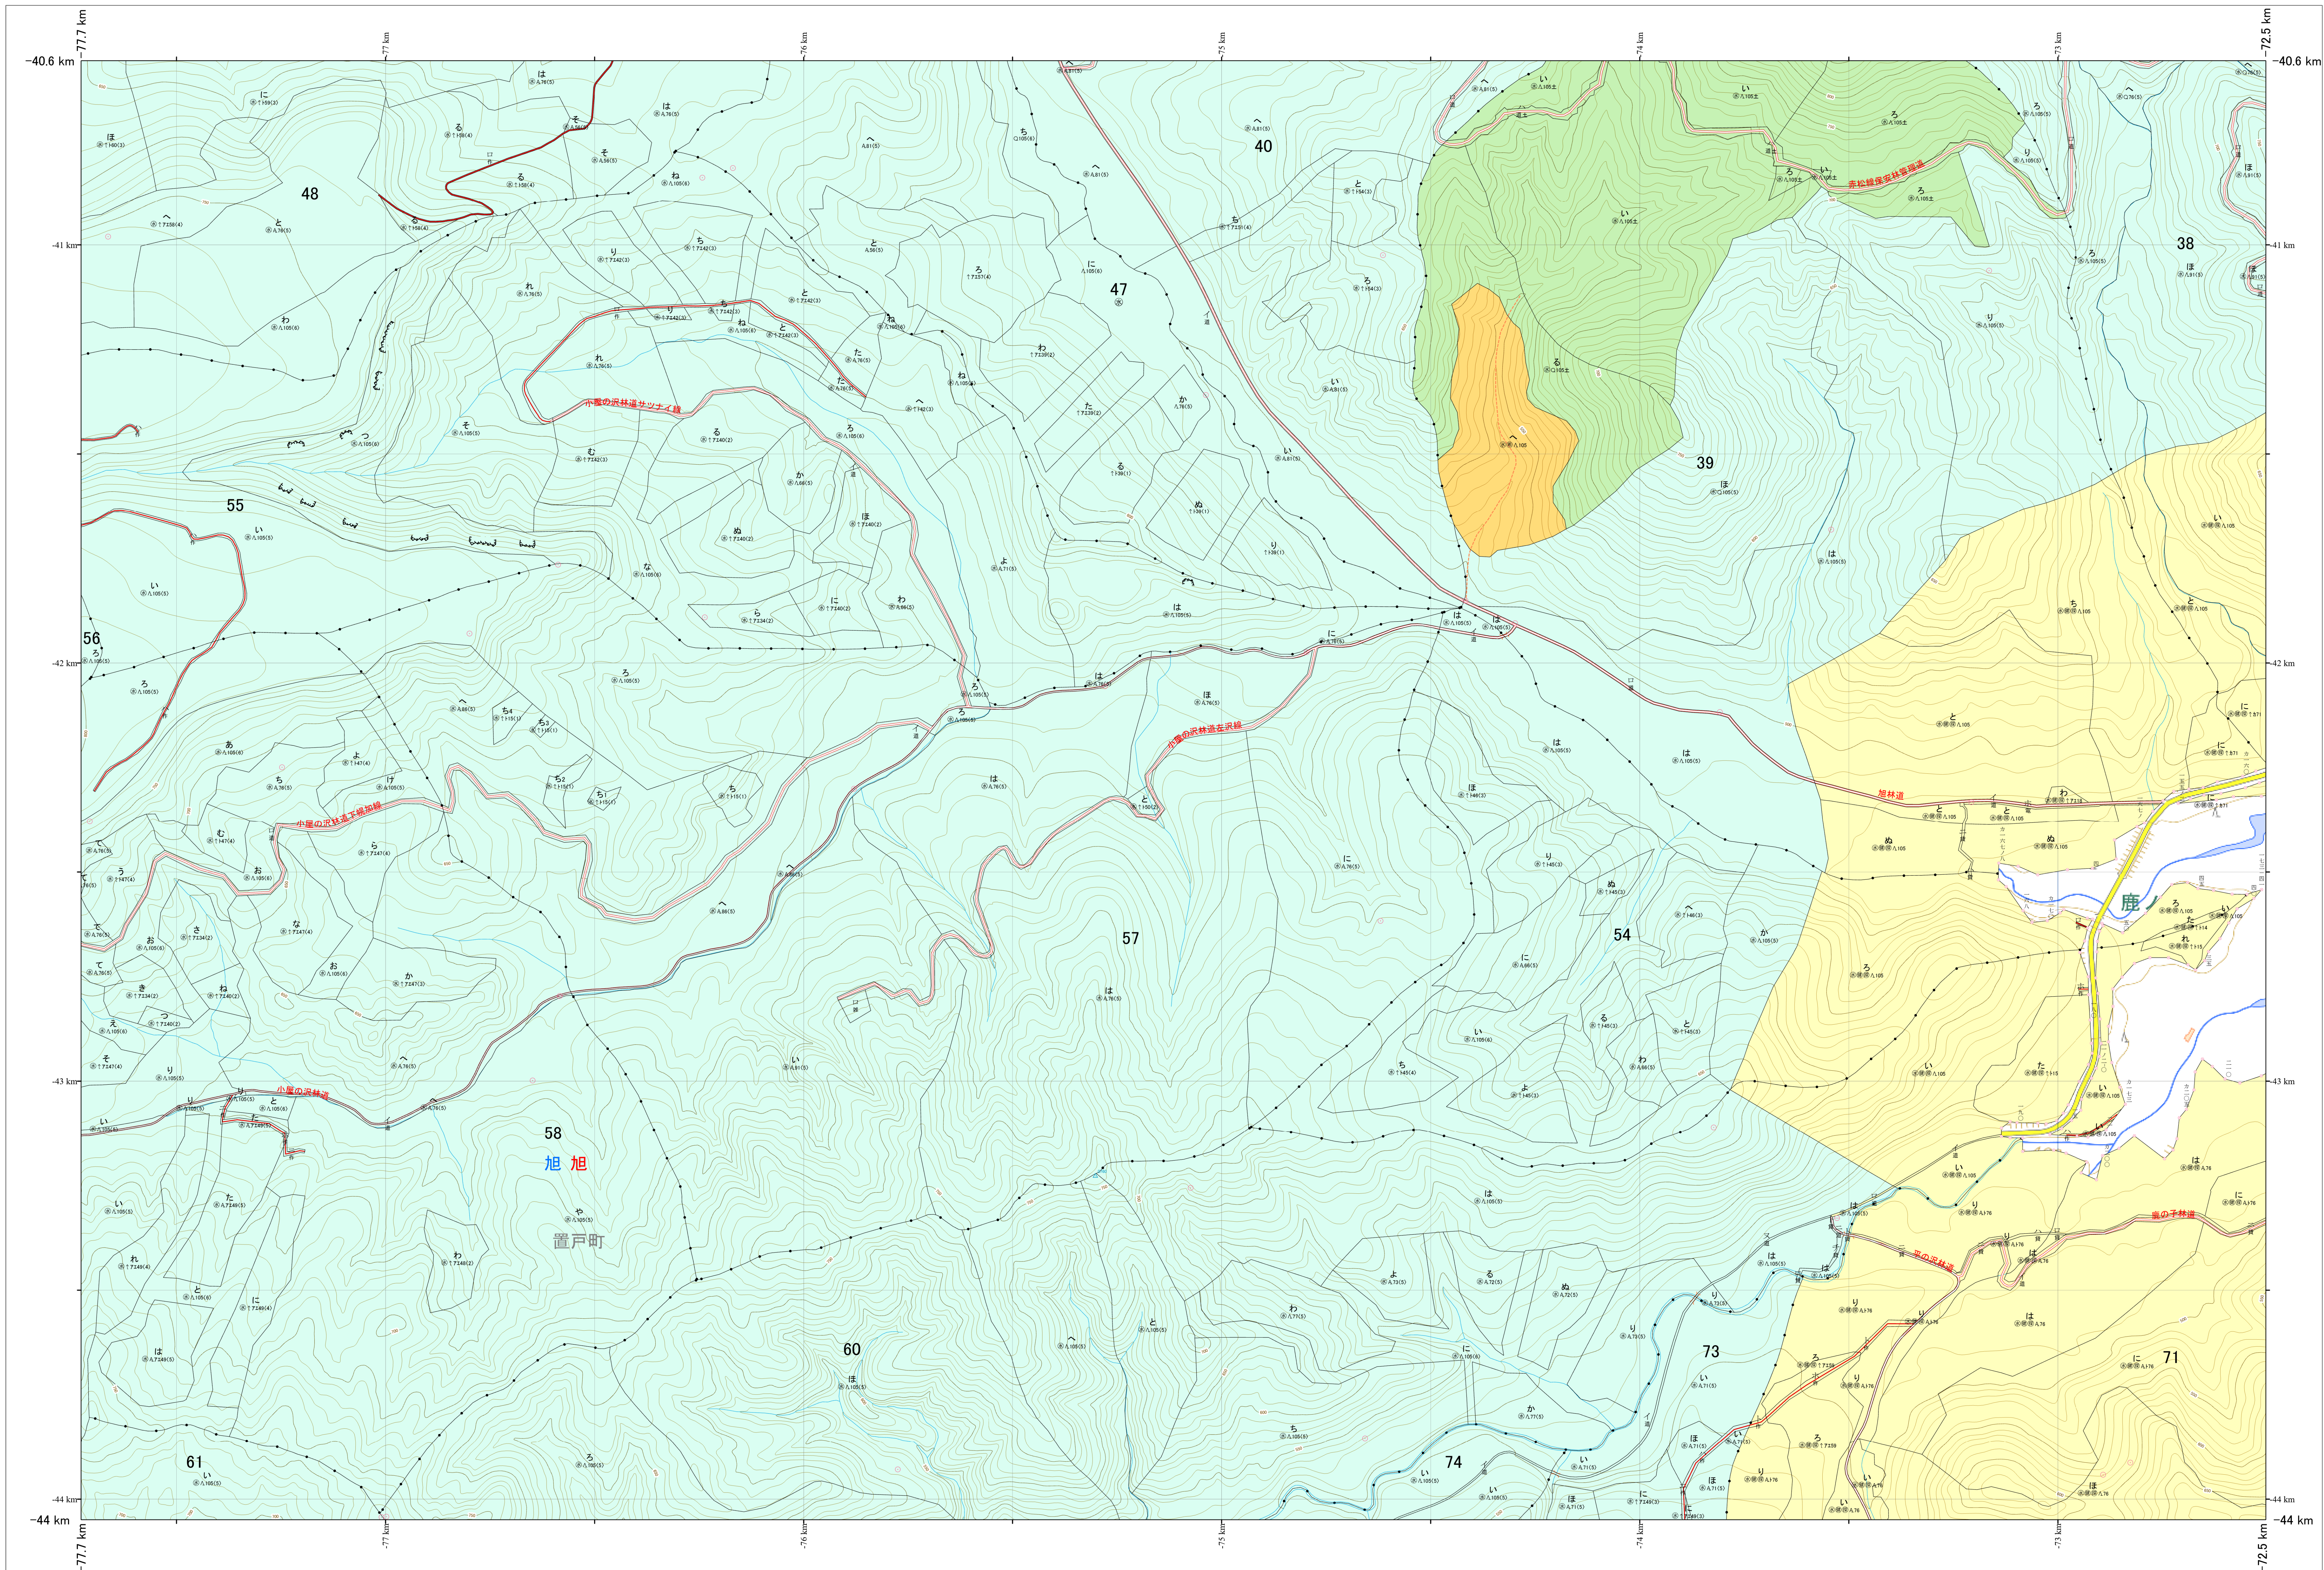

北海道森林管理局 網走東部森林計画区  
網走中部森林管理署 基本図・国有林野施業実施計画図 25 (全341)

第13公共座標

網走中部 25

林班番号: 0038,0039,0040,0047,0048,0054,0055,0056,0057,0058,0060,0061,0071,0073,0074

令和7年度 第7次樹立

林班番号: 0038,0039,0040,0047,0048,0054,0055,0056,0057,0058,0060,0061,0071,0073,0074

北海道森林管理局 網走中部森林管理署

網走中部 25

「測量法に基づく国土地理院長承認(使用)R 7JHs 526」  
この地図は、国土地理院長の承認を得て、同院発行の電子地形図を用いて作成したものである。  
第三者がさらに複製する場合には、国土地理院長の承認を得なければならない。