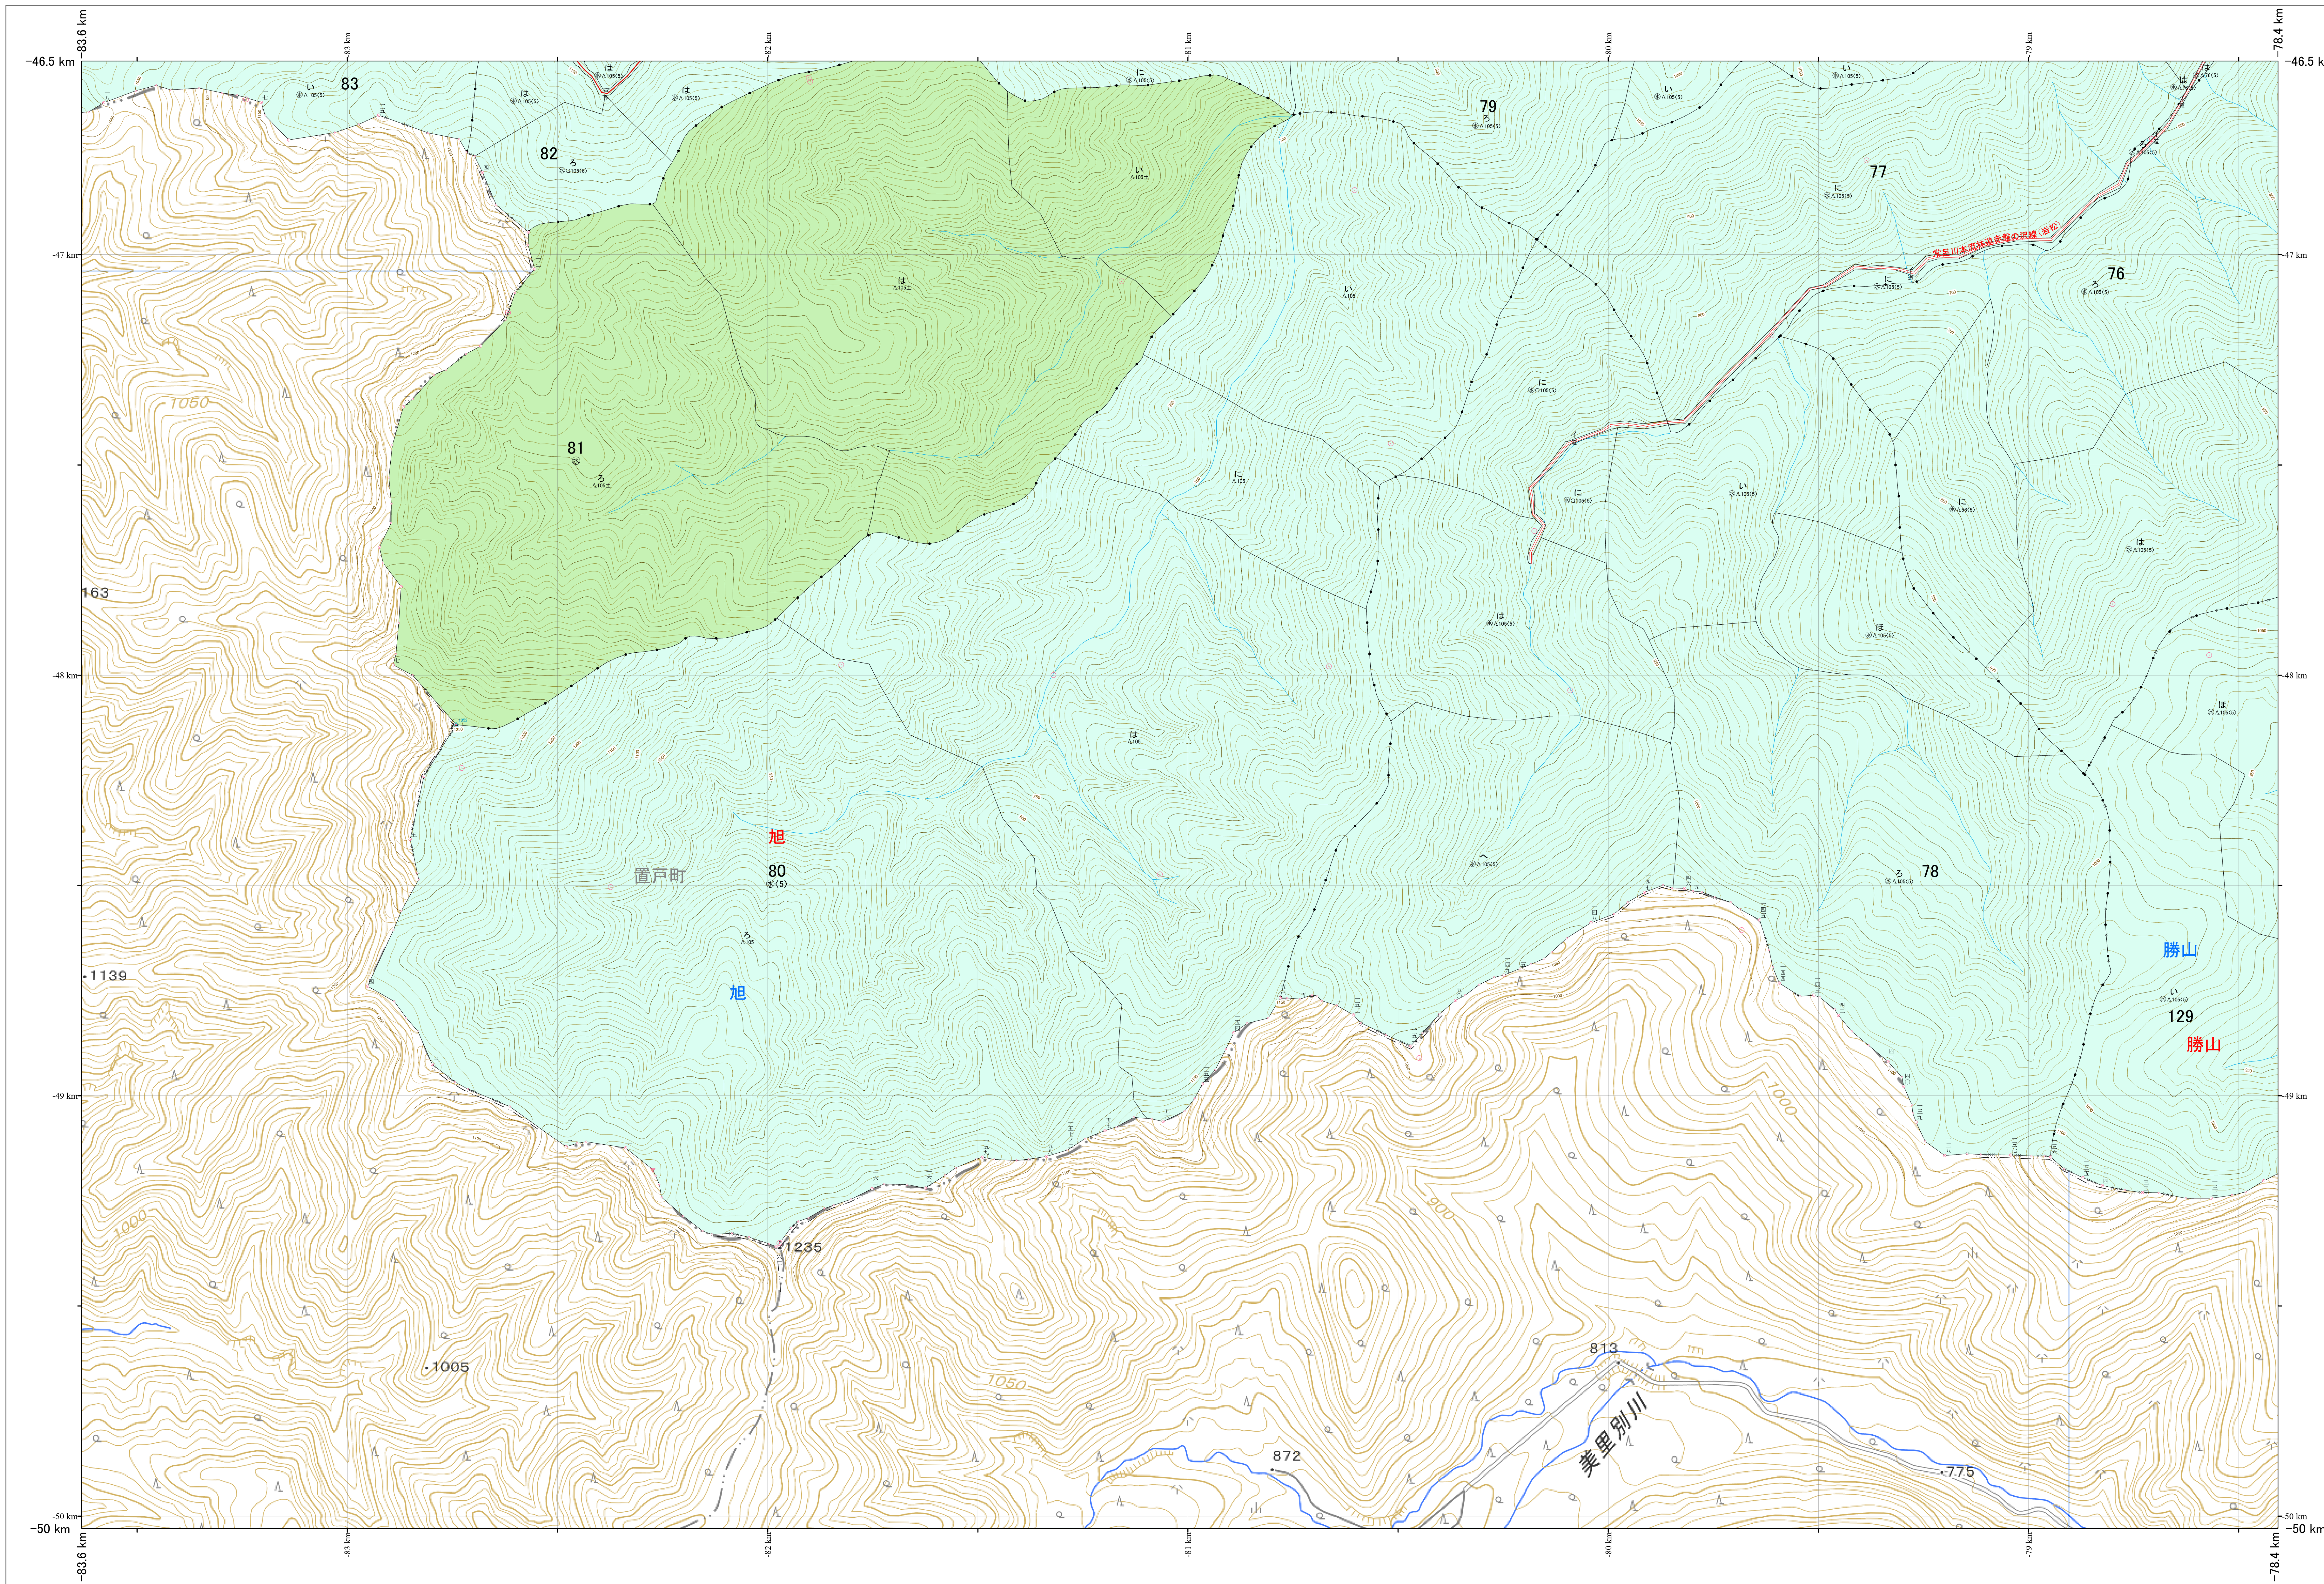

北海道森林管理局 網走東部森林計画区  
網走中部森林管理署 基本図・国有林野施業実施計画図 18 (全341)

第13公共座標

網走中部 18

林班番号: 0076,0077,0078,0079,0080,0081,0082,0083,0129

北海道森林管理局 網走中部森林管理署

網走中部 18

「測量法に基づく国土地理院長承認(使用)R7JHs 526」  
この地図は、国土地理院長の承認を得て、同院発行の電子地形図を用いて作成したものである。  
第三者がさらに複製する場合には、国土地理院長の承認を得なければならない。

令和7年度 第7次樹立  
林班番号: 0076,0077,0078,0079,0080,0081,0082,0083,0129