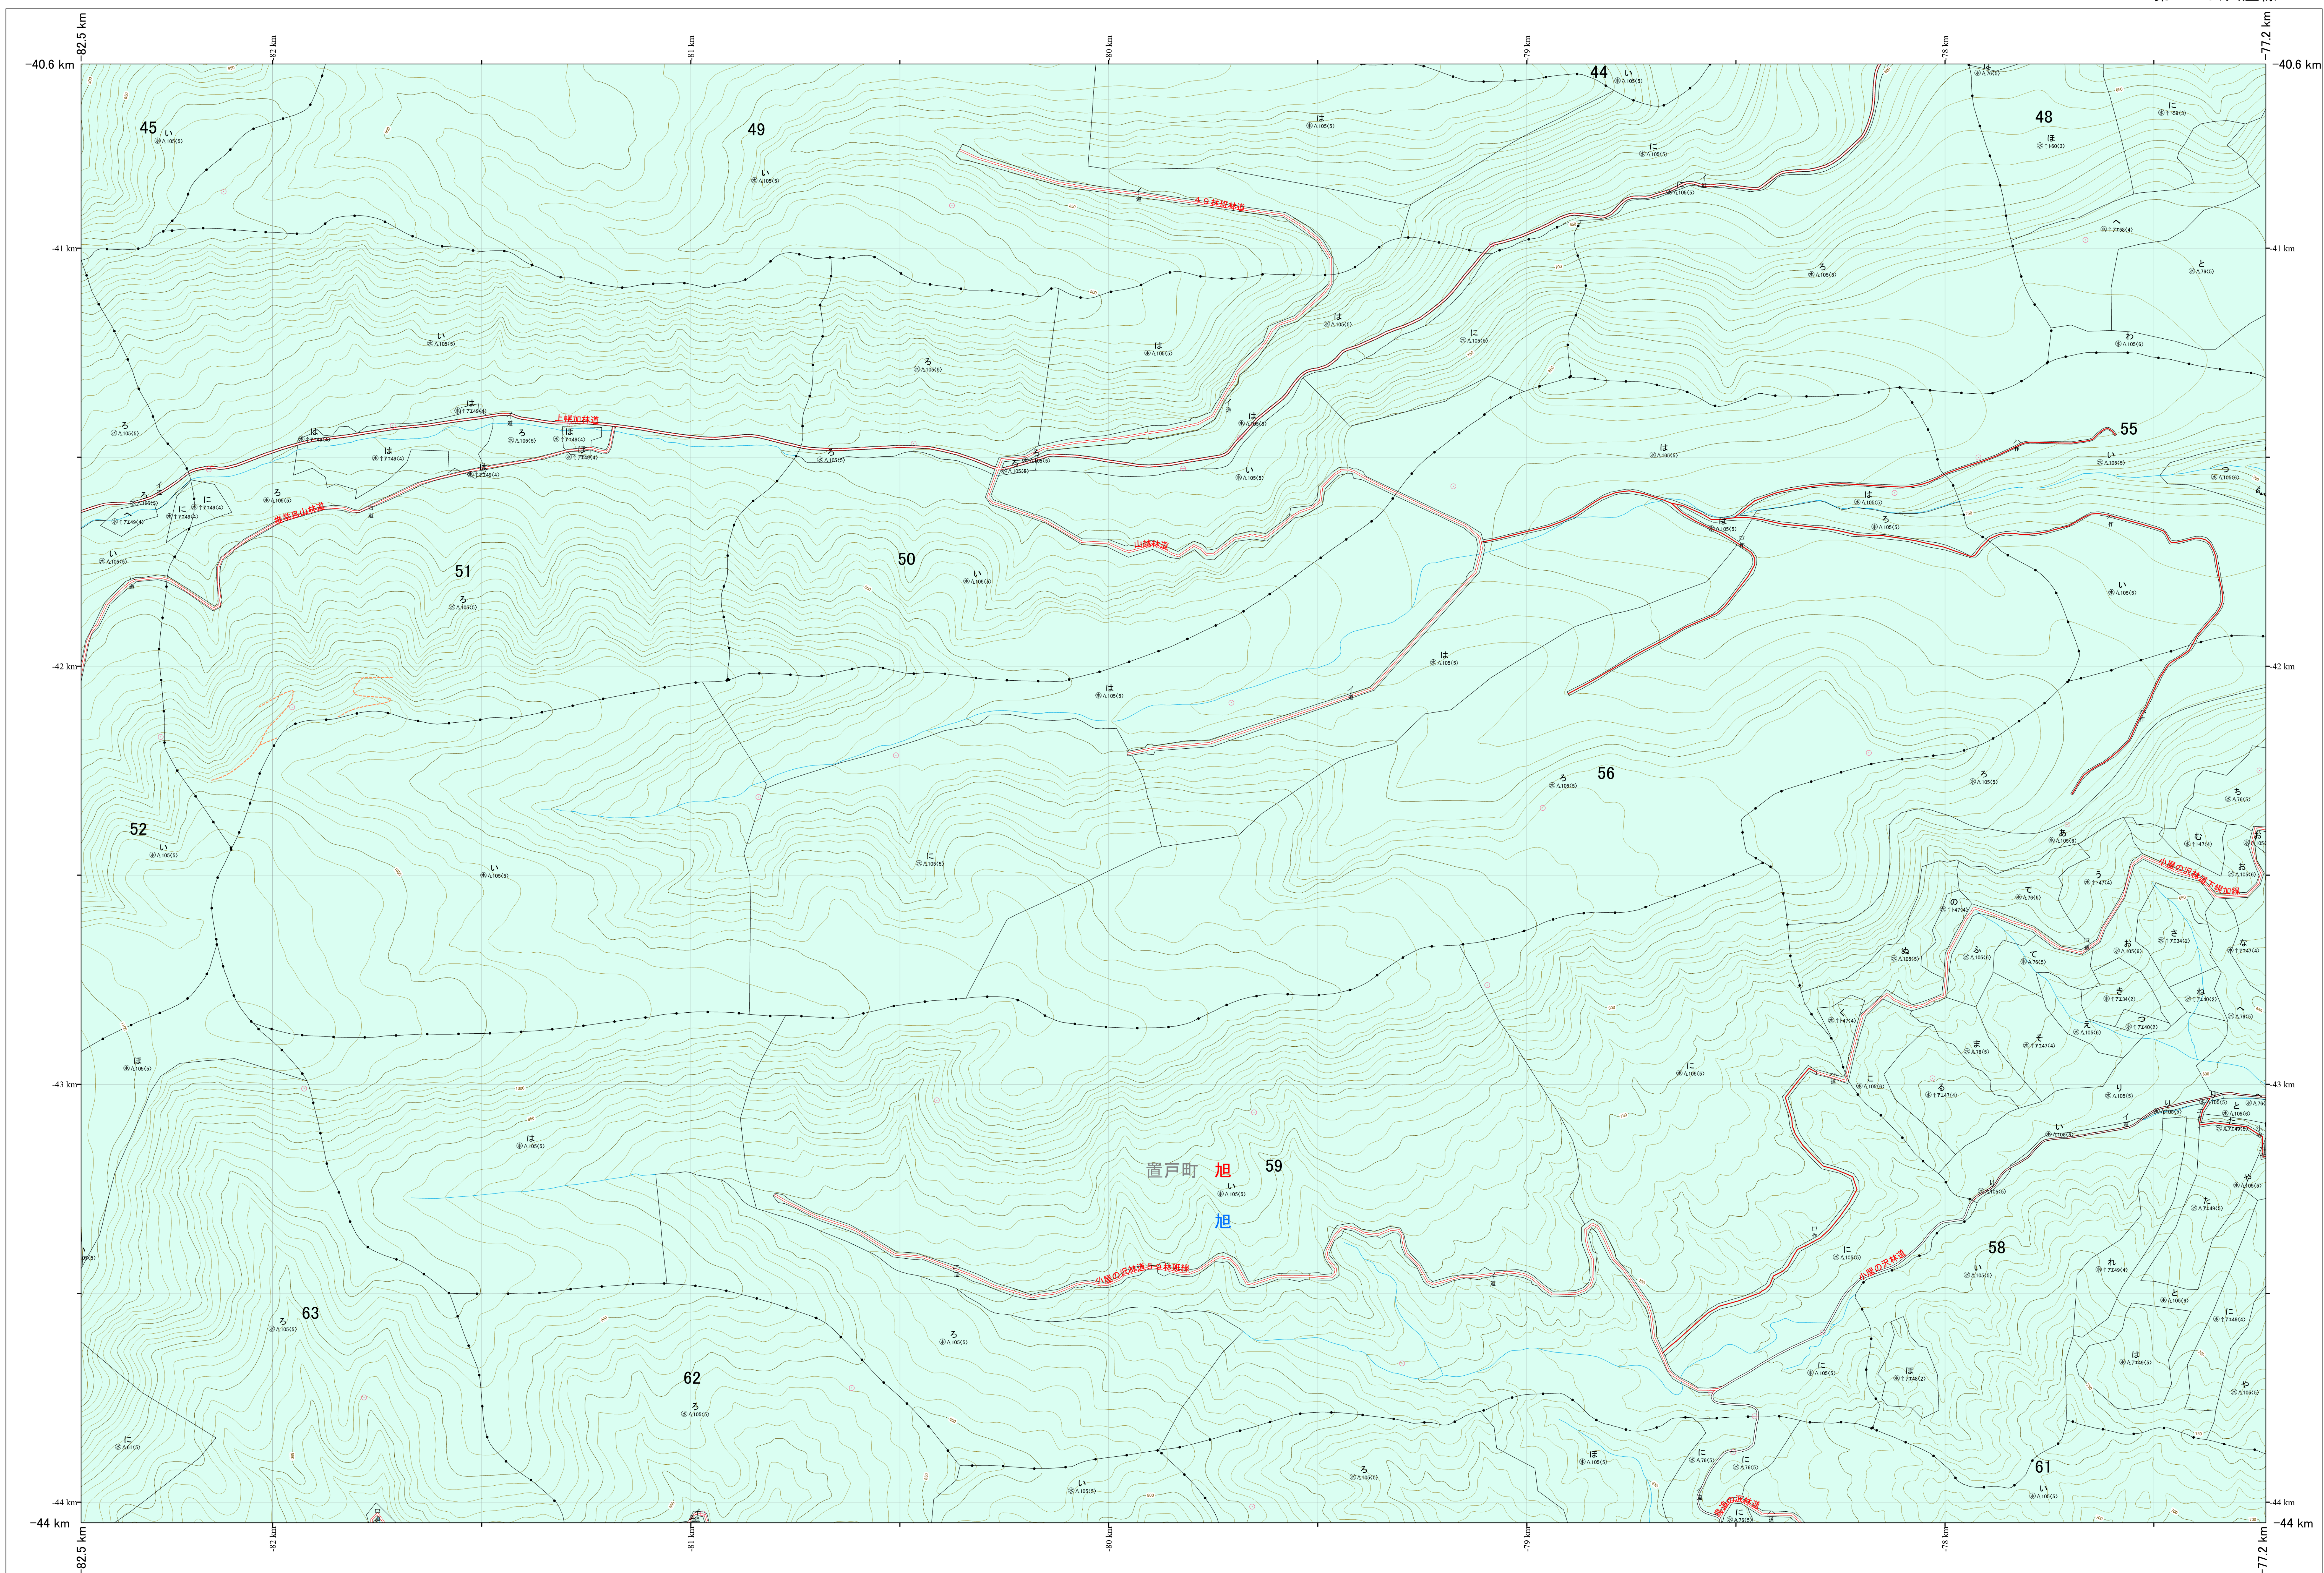

北海道森林管理局 網走東部森林計画区  
網走中部森林管理署 基本図・国有林野施業実施計画図 16 (全341)

第13公共座標

網走中部 16

林班番号: 0044,0045,0048,0049,0050,0051,0052,0055,0056,0058,0059,0061,0062,0063

林班番号: 0044,0045,0048,0049,0050,0051,0052,0055,0056,0058,0059,0061,0062,0063

北海道森林管理局 網走中部森林管理署

網走中部 16

「測量法に基づく国土地理院長承認(使用)R 7JHs 526」  
この地図は、国土地理院長の承認を得て、同院発行の電子地形図を用いて作成したものである。  
第三者がさらに複製する場合には、国土地理院長の承認を得なければならない。

令和7年度 第7次樹立