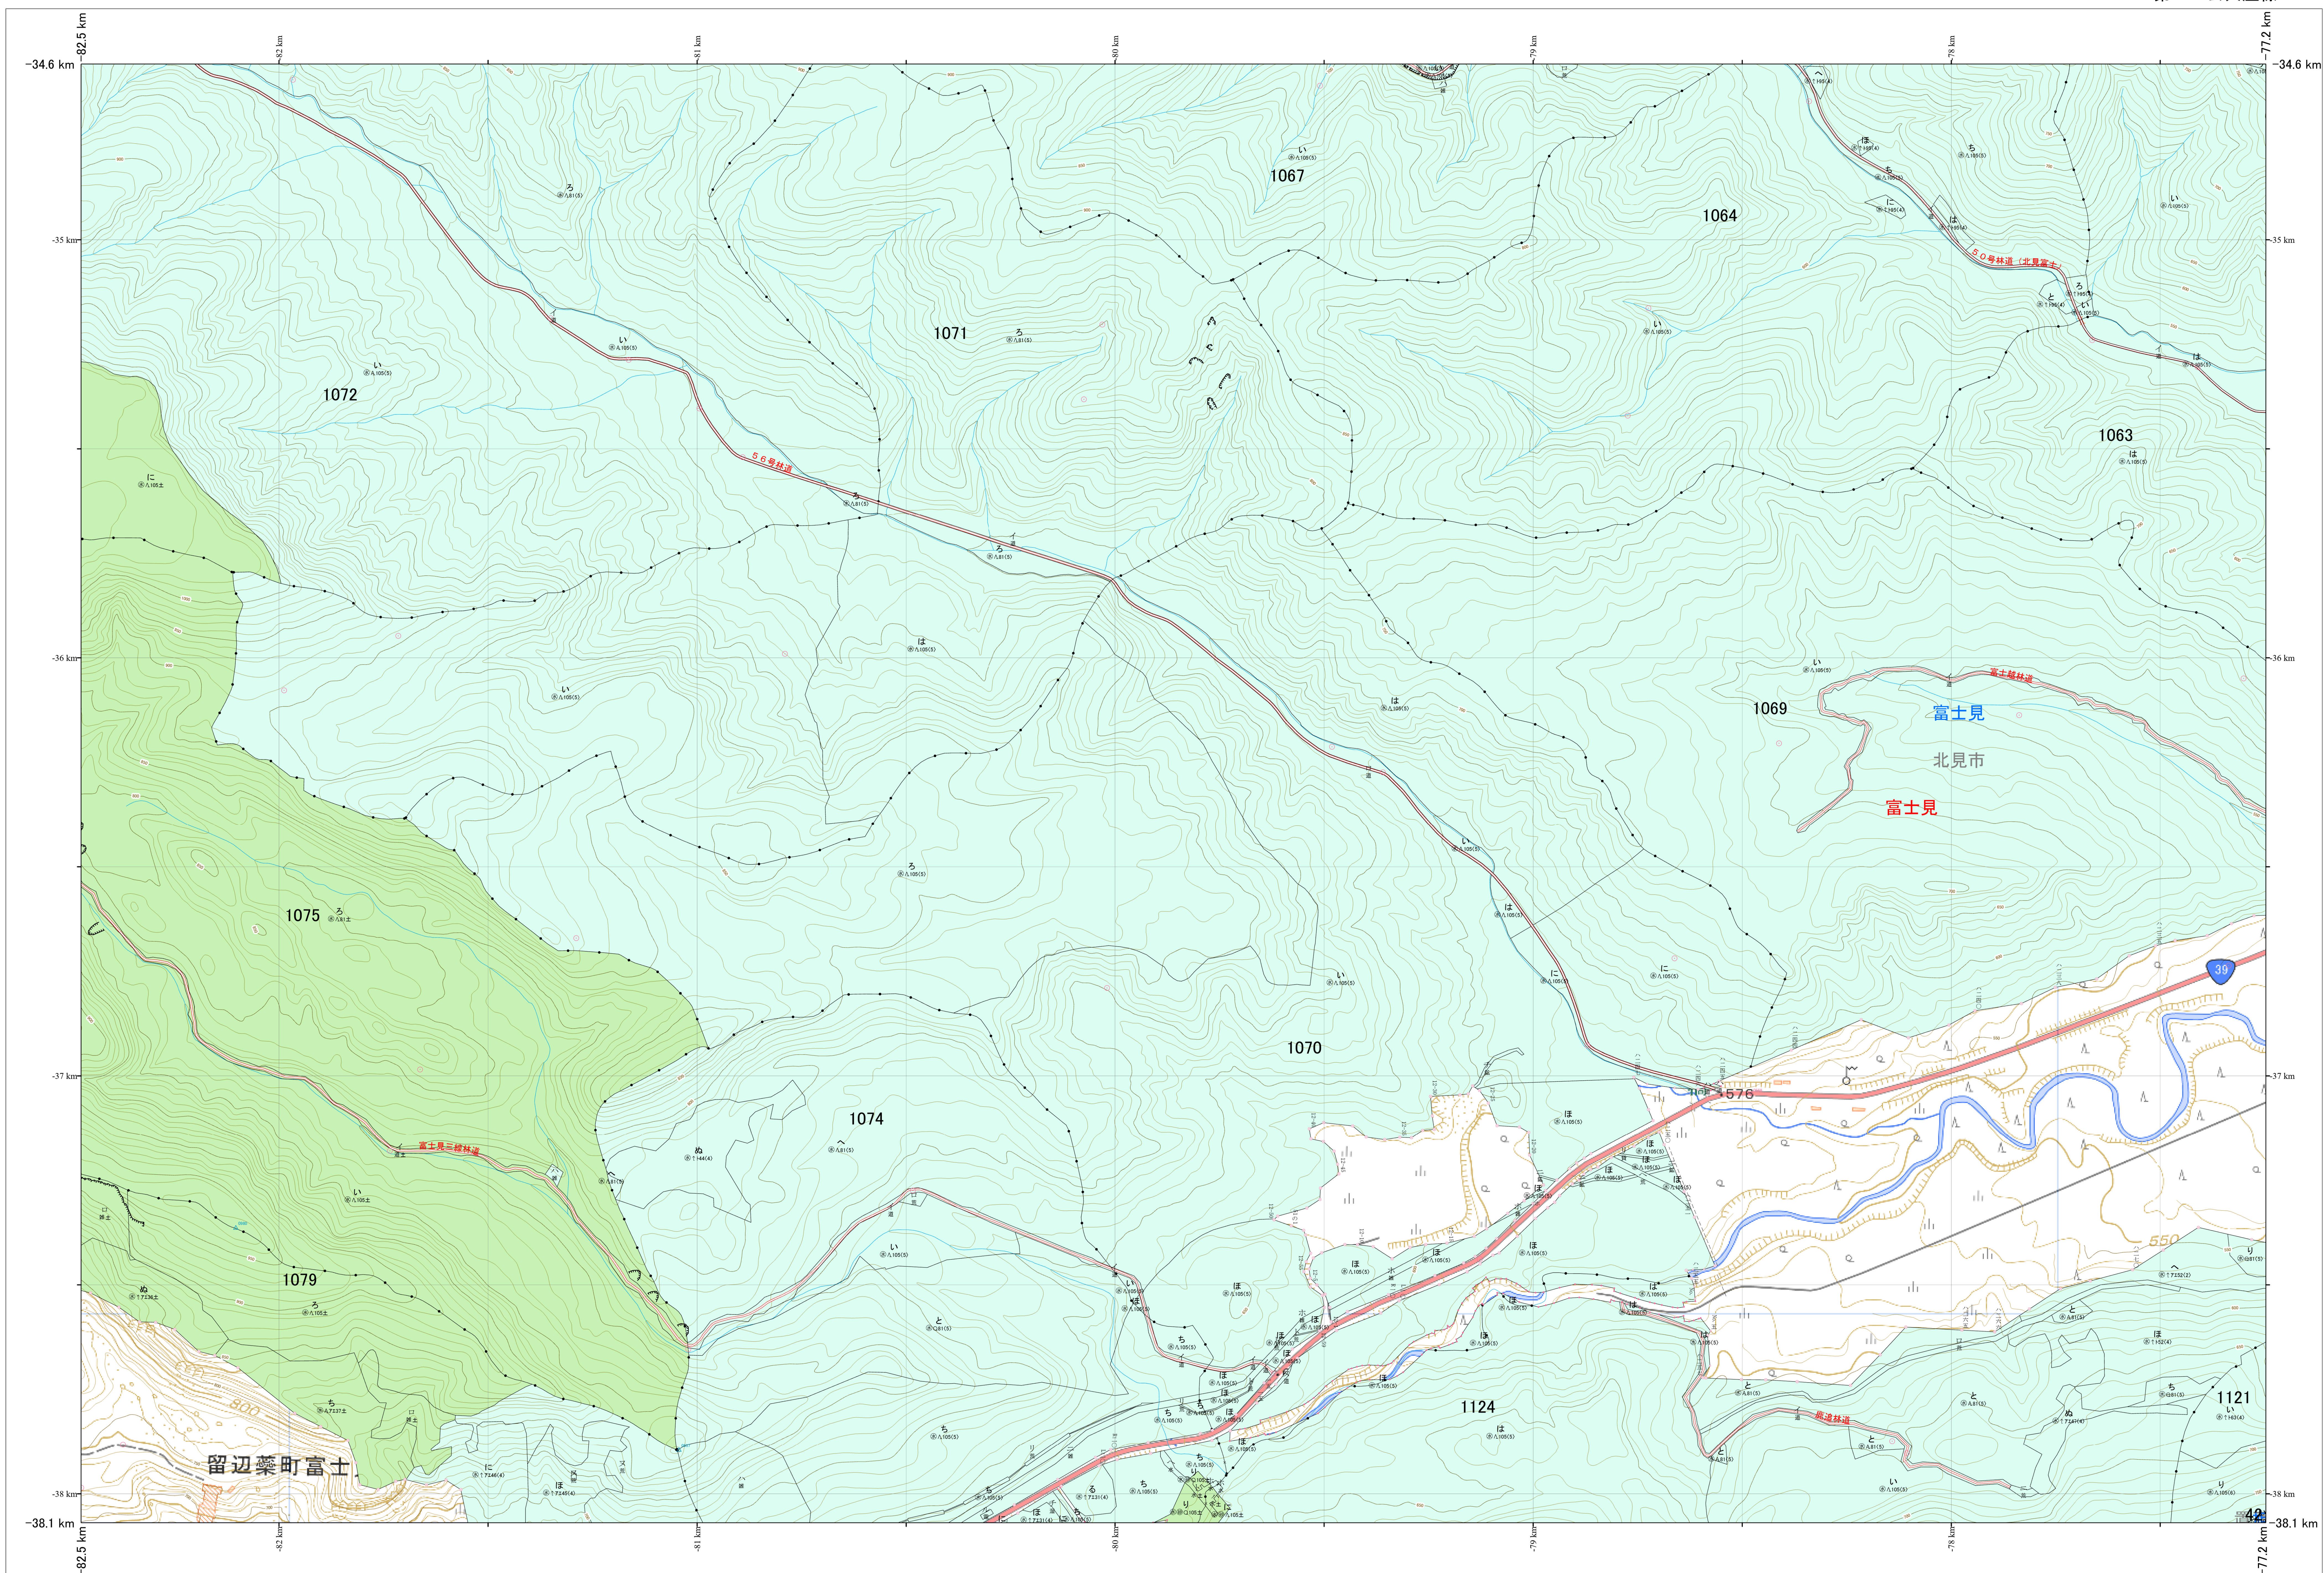

北海道森林管理局 網走東部森林計画区
 網走中部森林管理署 基本図・国有林野施業実施計画図 14 (全341)

第13公共座標

網走中部 14

林班番号: 0042, 1063, 1064, 1067, 1069, 1070, 1071, 1072, 1074, 1075, 1079, 1121, 1124

林班番号: 0042, 1063, 1064, 1067, 1069, 1070, 1071, 1072, 1074, 1075, 1079, 1121, 1124

北海道森林管理局 網走中部森林管理署
 網走中部 14

「測量法に基づく国土地理院長承認(使用)R 7JHs 526」
 この地図は、国土地理院長の承認を得て、同院発行の電子地形図を用いて作成したものである。
 第三者がさらに複製する場合には、国土地理院長の承認を得なければならない。