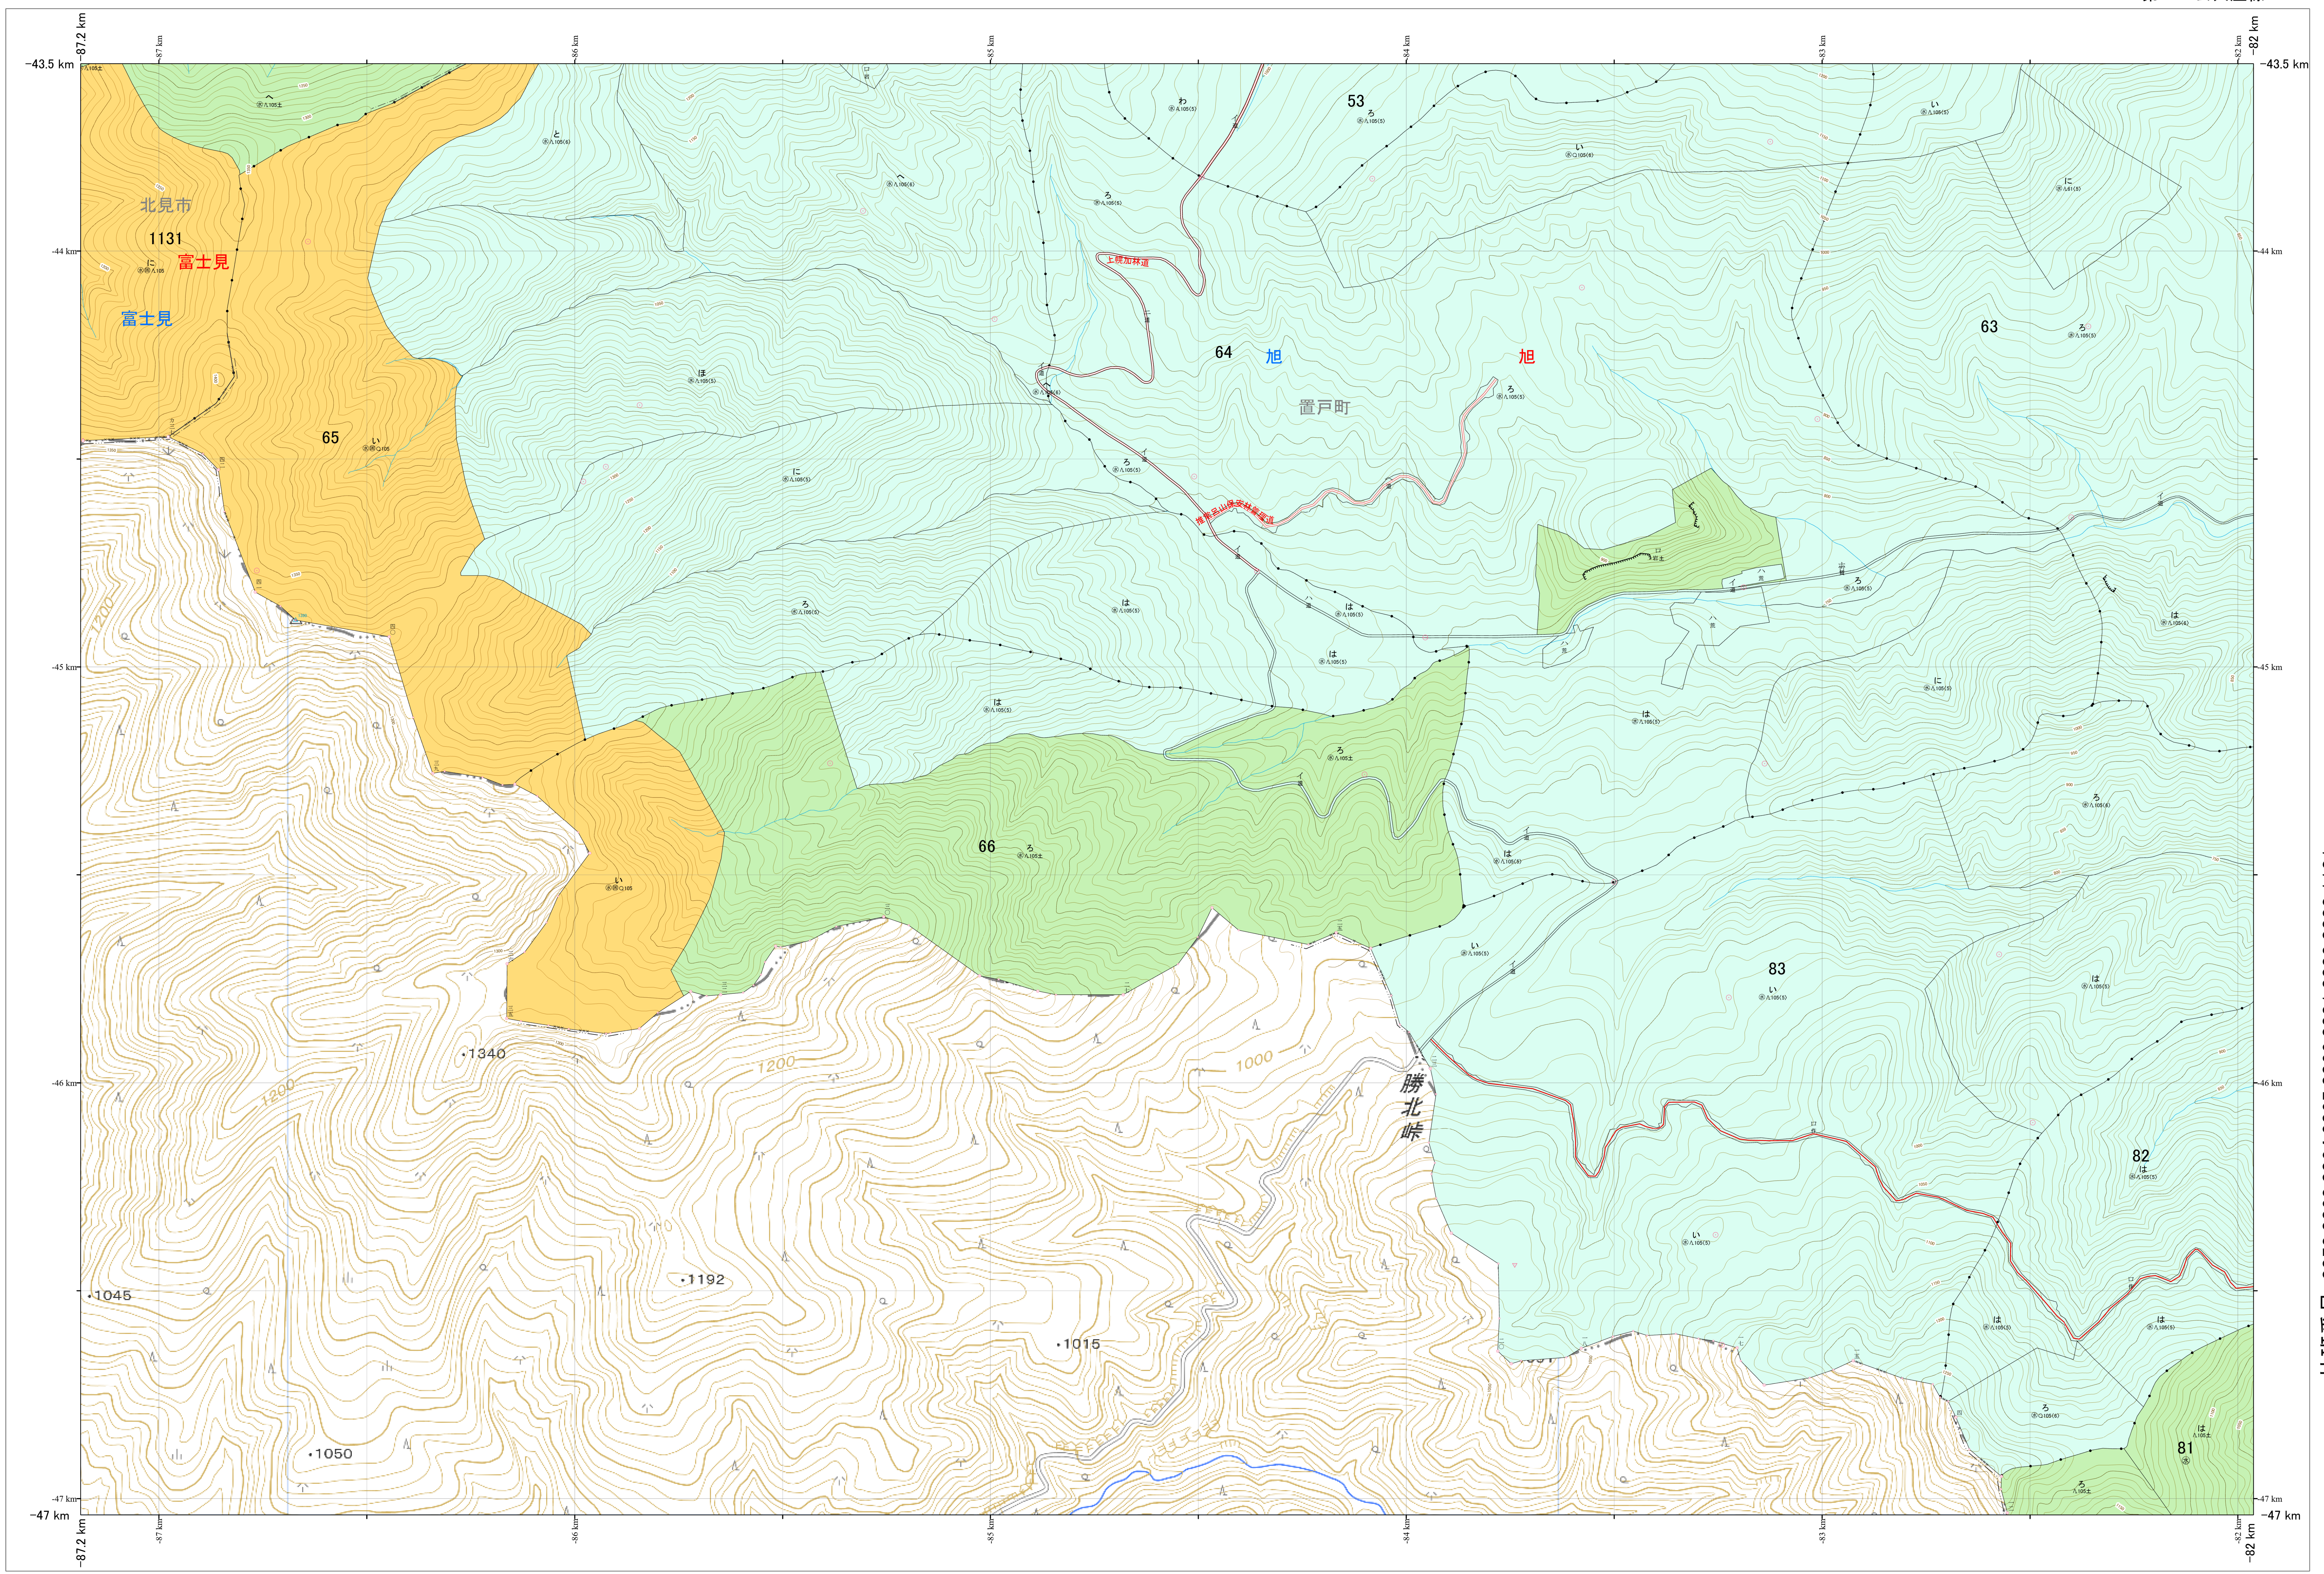

北海道森林管理局 網走東部森林計画区
網走中部森林管理署 基本図・国有林野施業実施計画図 10 (全341)

第13公共座標

網走中部 10

林班番号: 0053,0063,0064,0065,0066,0081,0082,0083,1131

北海道森林管理局 網走中部森林管理署

網走中部 10

「測量法に基づく国土地理院長承認(使用)R7JHs 526」
この地図は、国土地理院長の承認を得て、同院発行の電子地形図を用いて作成したものである。
第三者がさらに複製する場合には、国土地理院長の承認を得なければならない。

令和7年度 第7次樹立 林班番号: 0053,0063,0064,0065,0066,0081,0082,0083,1131