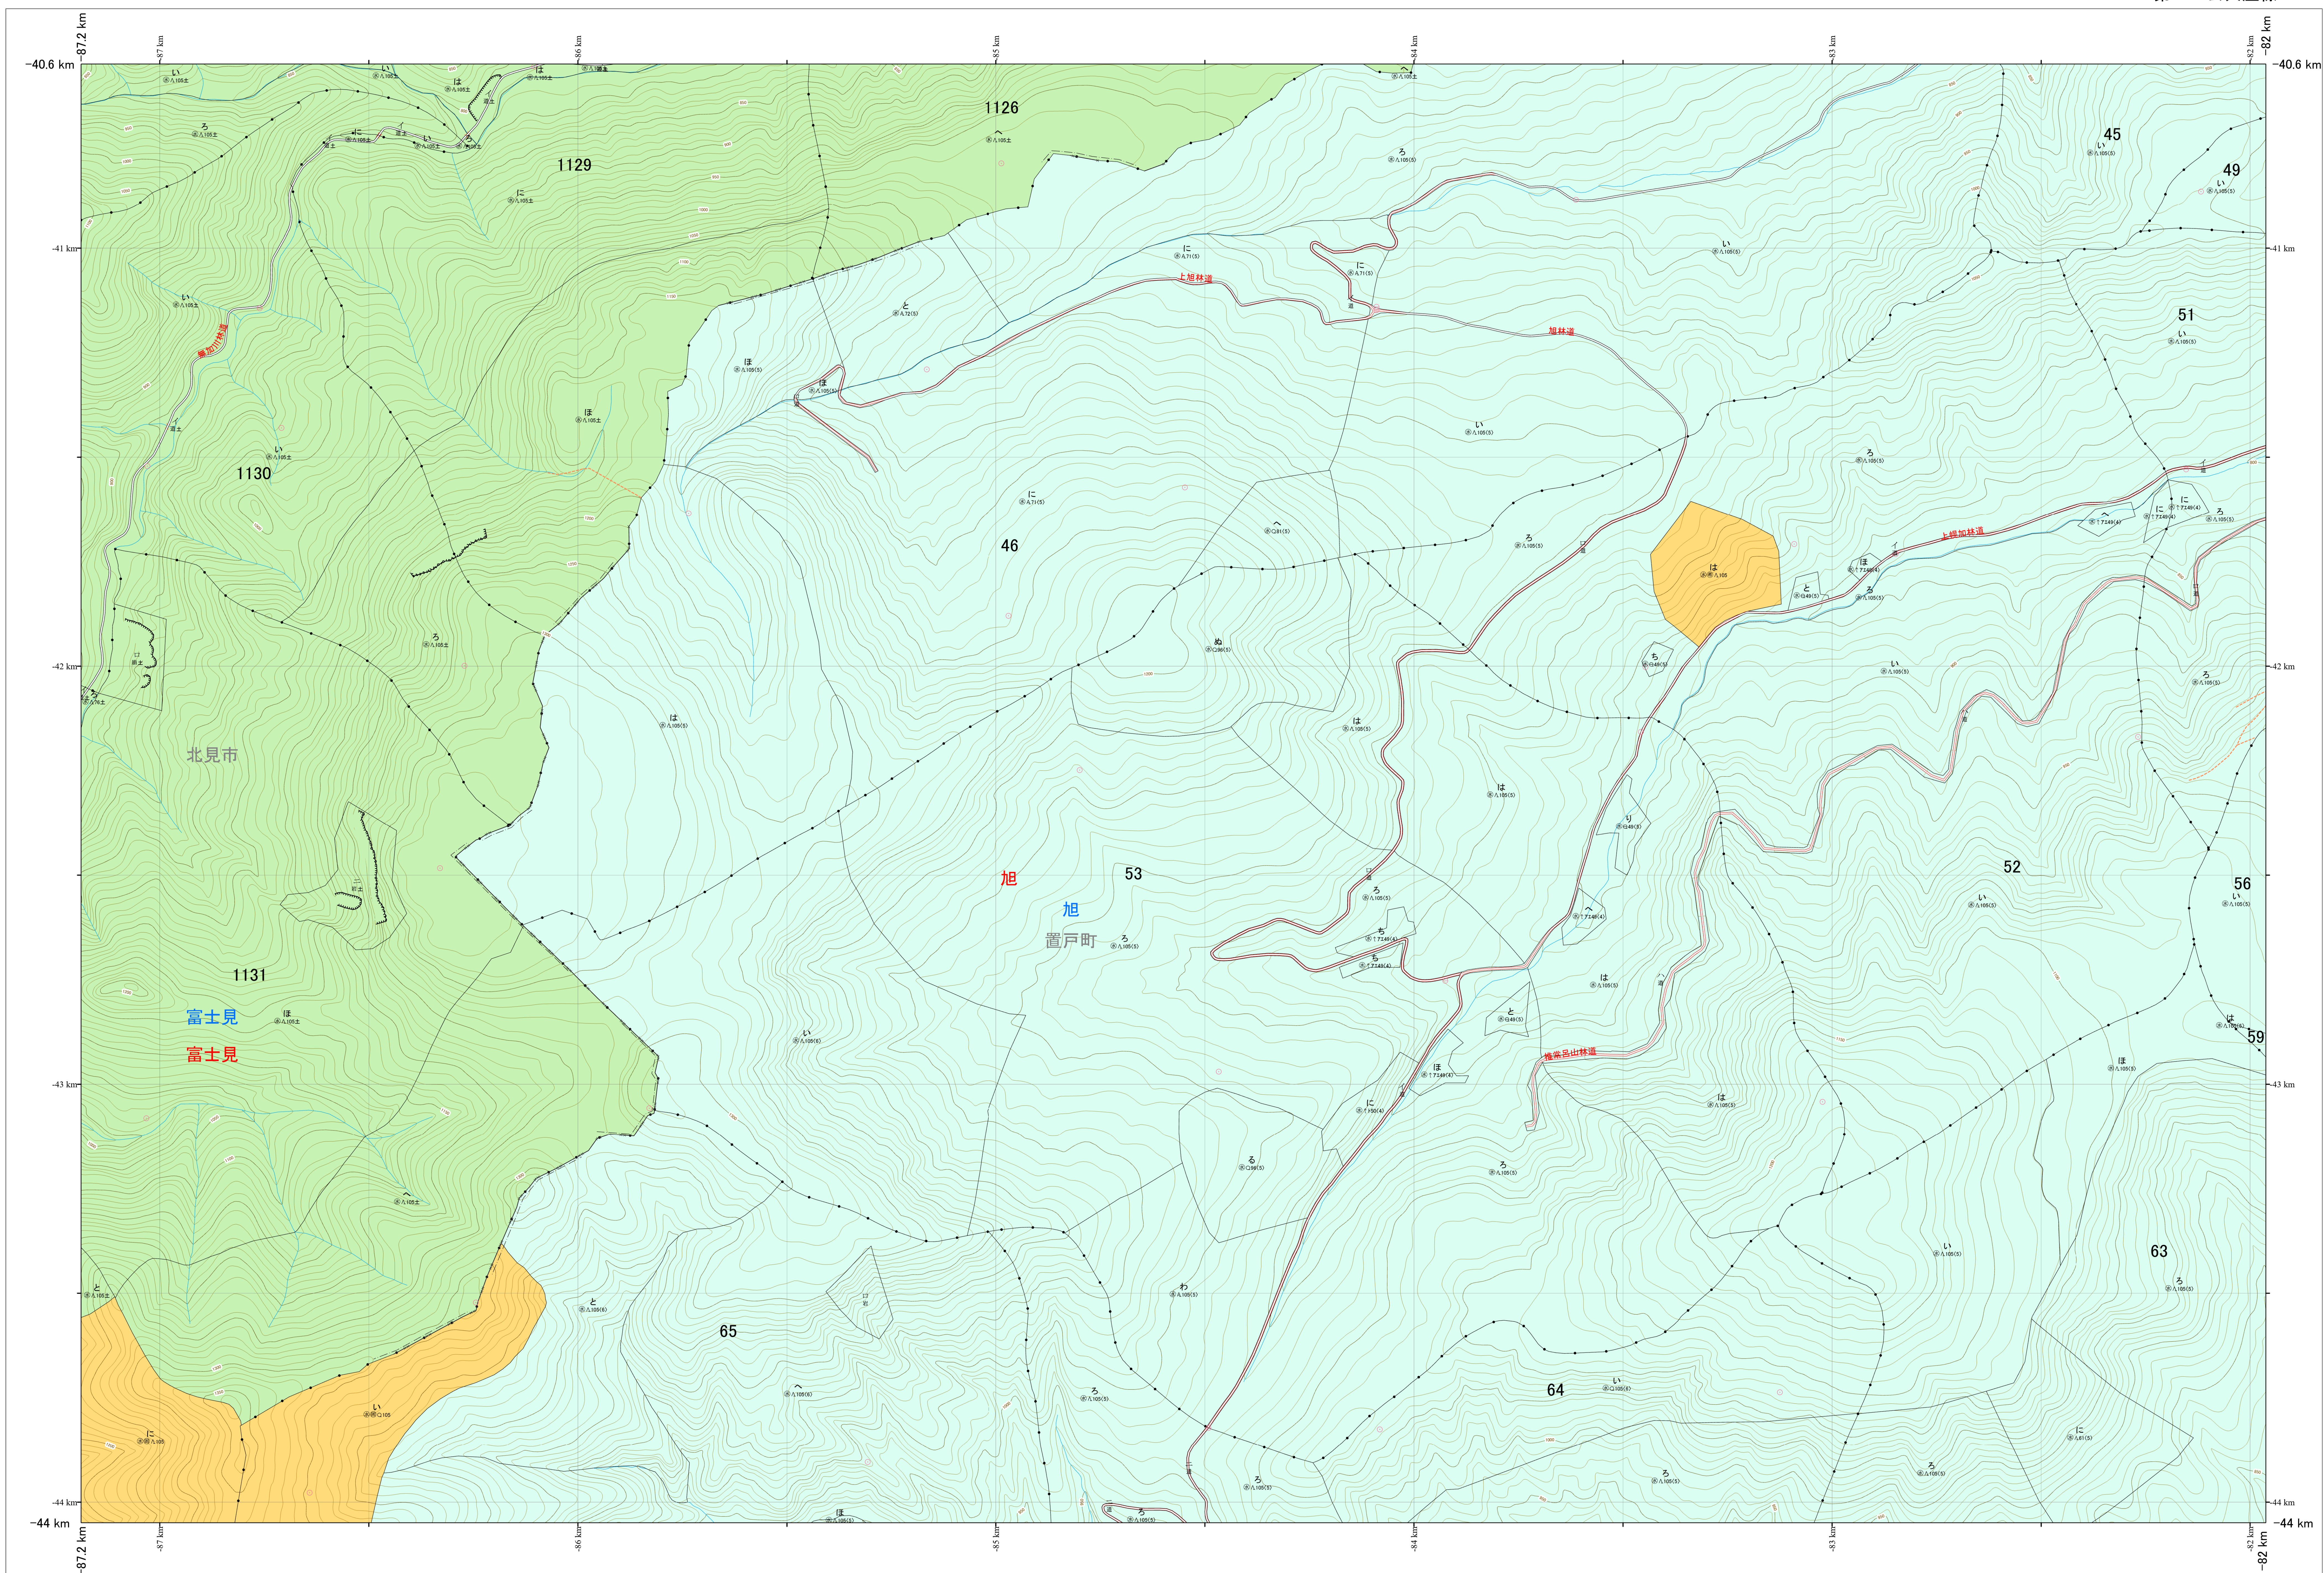

北海道森林管理局 網走東部森林計画区
網走中部森林管理署 基本図・国有林野施業実施計画図 9 (全341)

第13公共座標

網走中部 9

林班番号: 0045,0046,0049,0051,0052,0053,0056,0059,0063,0064,0065,1126,1129,1130,1131

令和7年度 第7次樹立

林班番号: 0045,0046,0049,0051,0052,0053,0056,0059,0063,0064,0065,1126,1129,1130,1131

北海道森林管理局 網走中部森林管理署
網走中部 9

「測量法に基づく国土地理院長承認(使用)R7JHs 526」
この地図は、国土地理院長の承認を得て、同院発行の電子地形図を用いて作成したものである。
第三者がさらに複製する場合には、国土地理院長の承認を得なければならない。