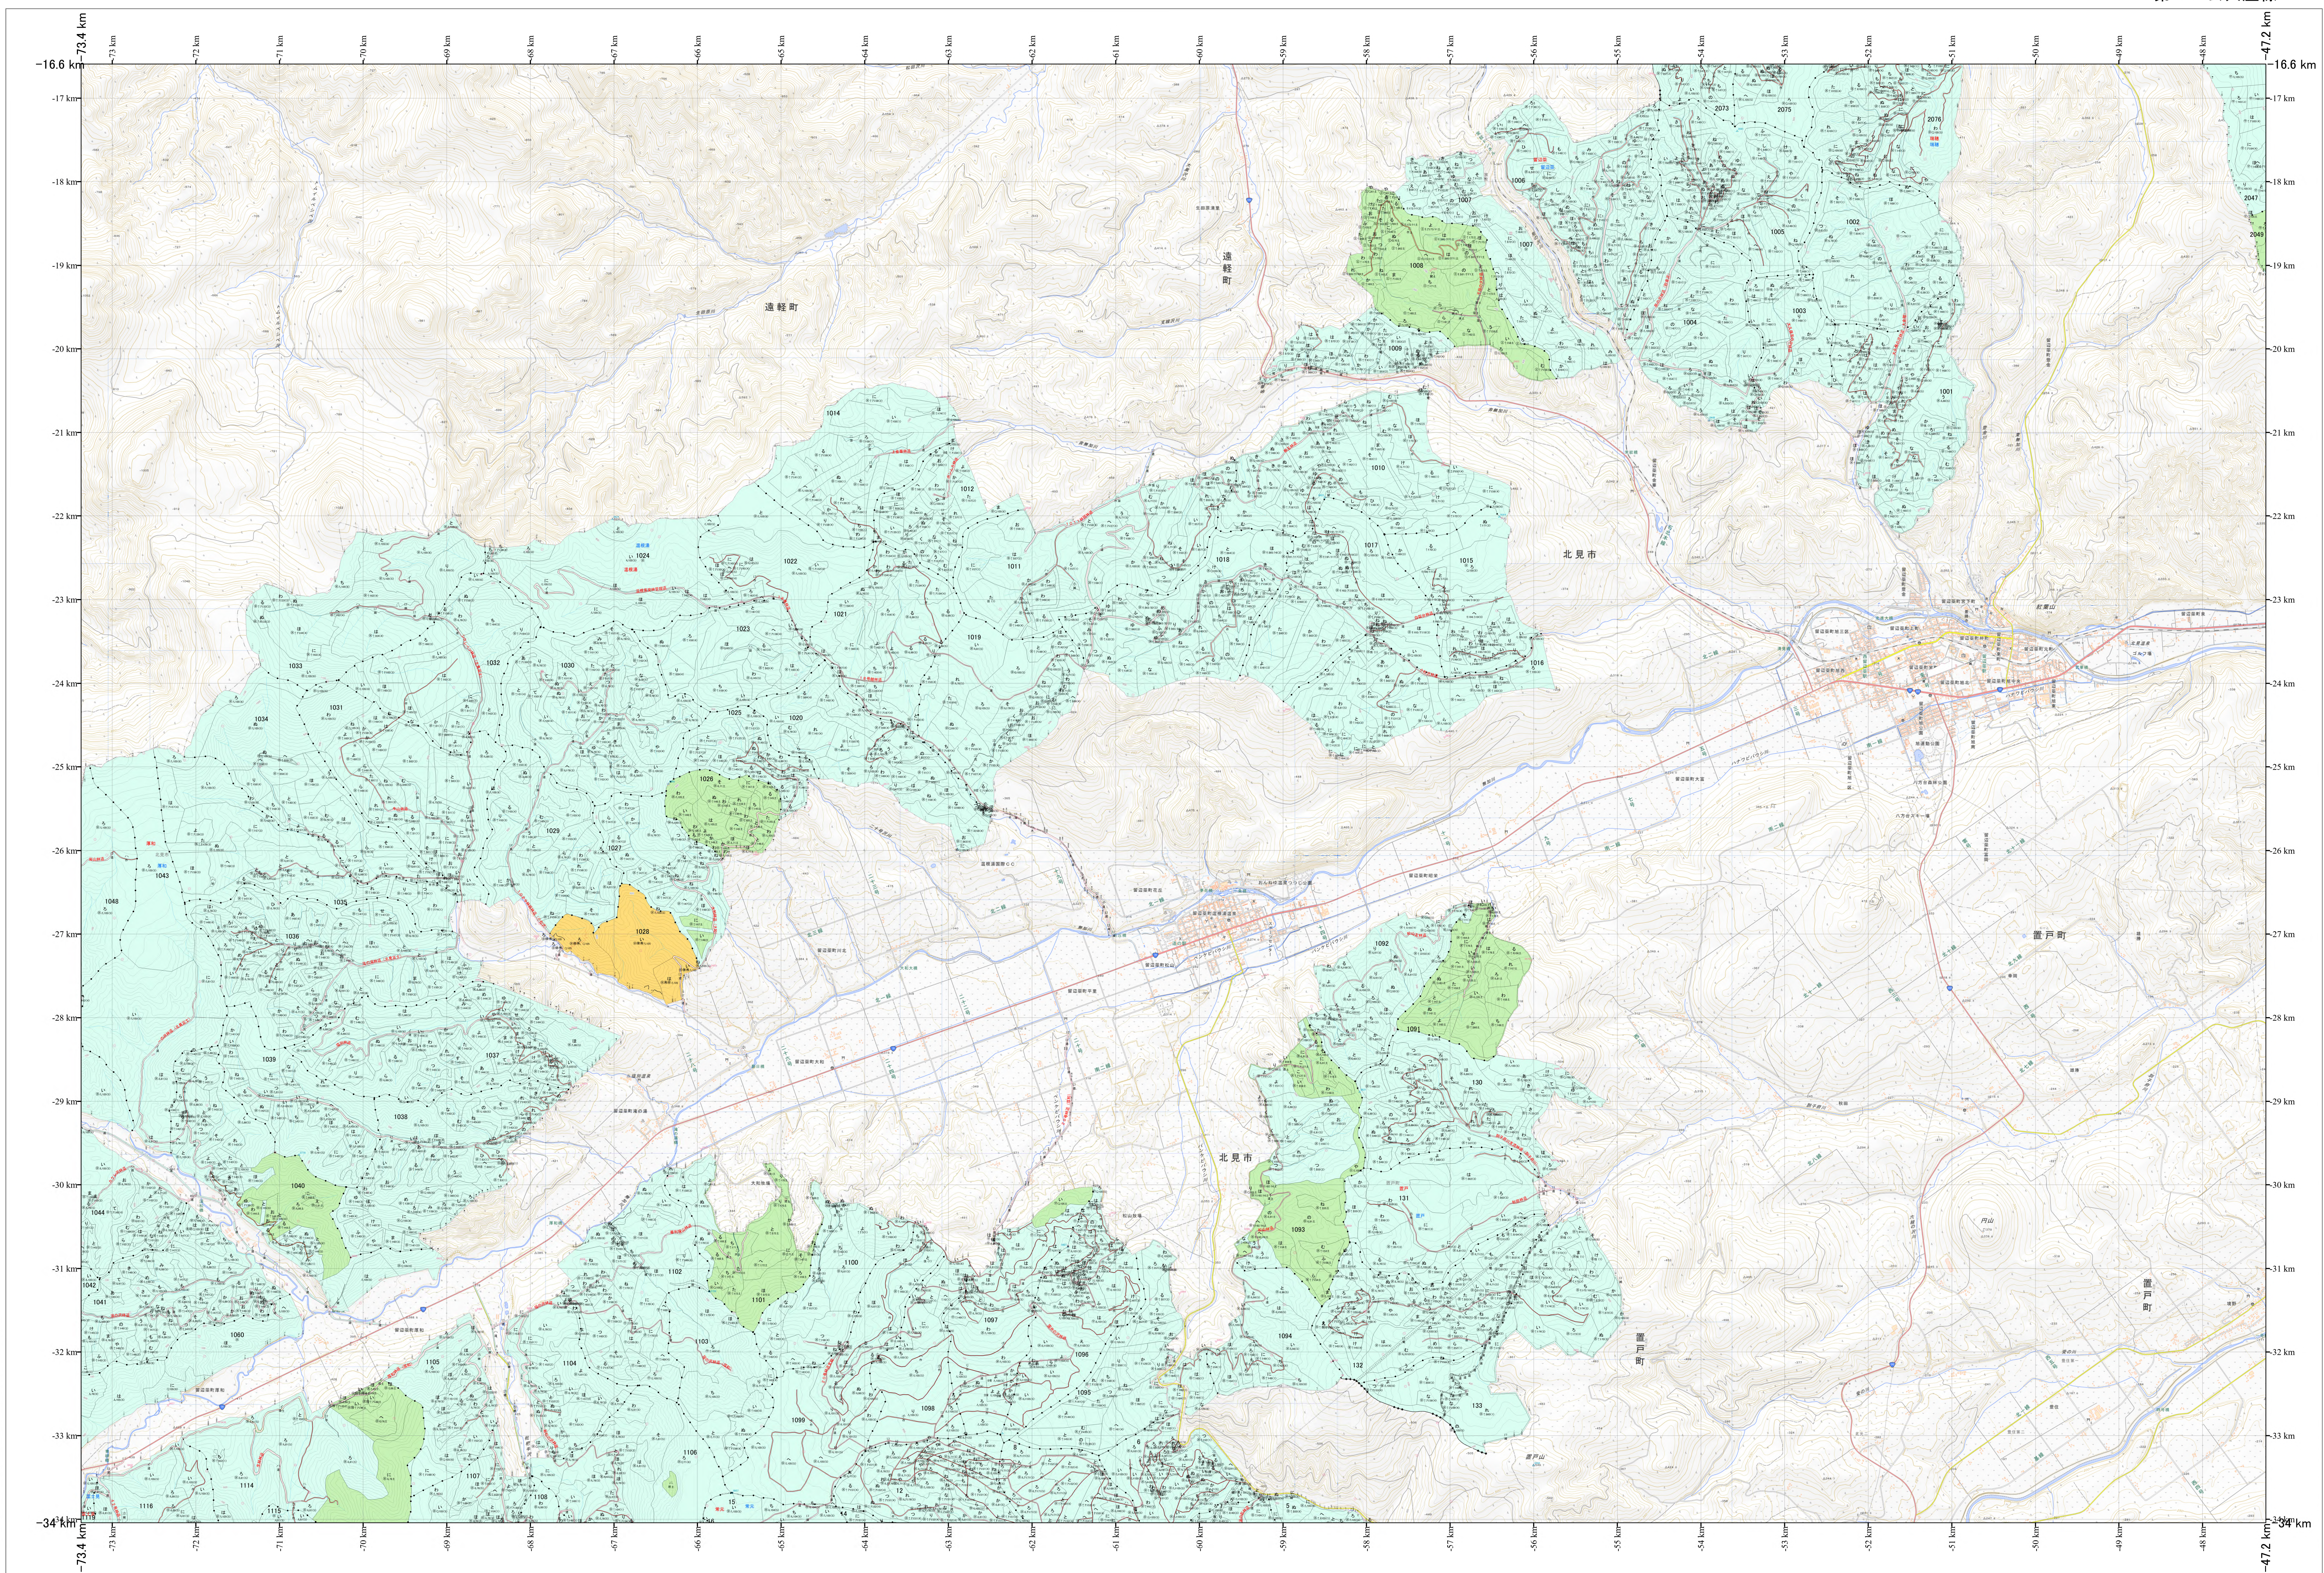

北海道森林管理局 網走東部森林計画区
網走中部森林管理署 国有林野施業実施計画図 留辺蘂・温根湯(12-10)

第13公共座標

網走中部 留辺蘂・温根湯
北海道森林管理局 網走中部森林管理署

網走中部 留辺蘂・温根湯

令和7年度 第7次樹立

「測量法に基づく国土地理院長承認(使用)R 7JHs 526」
この地図は、国土地理院長の承認を得て、同院発行の電子地形図を用いて作成したものである。
第三者がさらに複製する場合には、国土地理院長の承認を得なければならない。