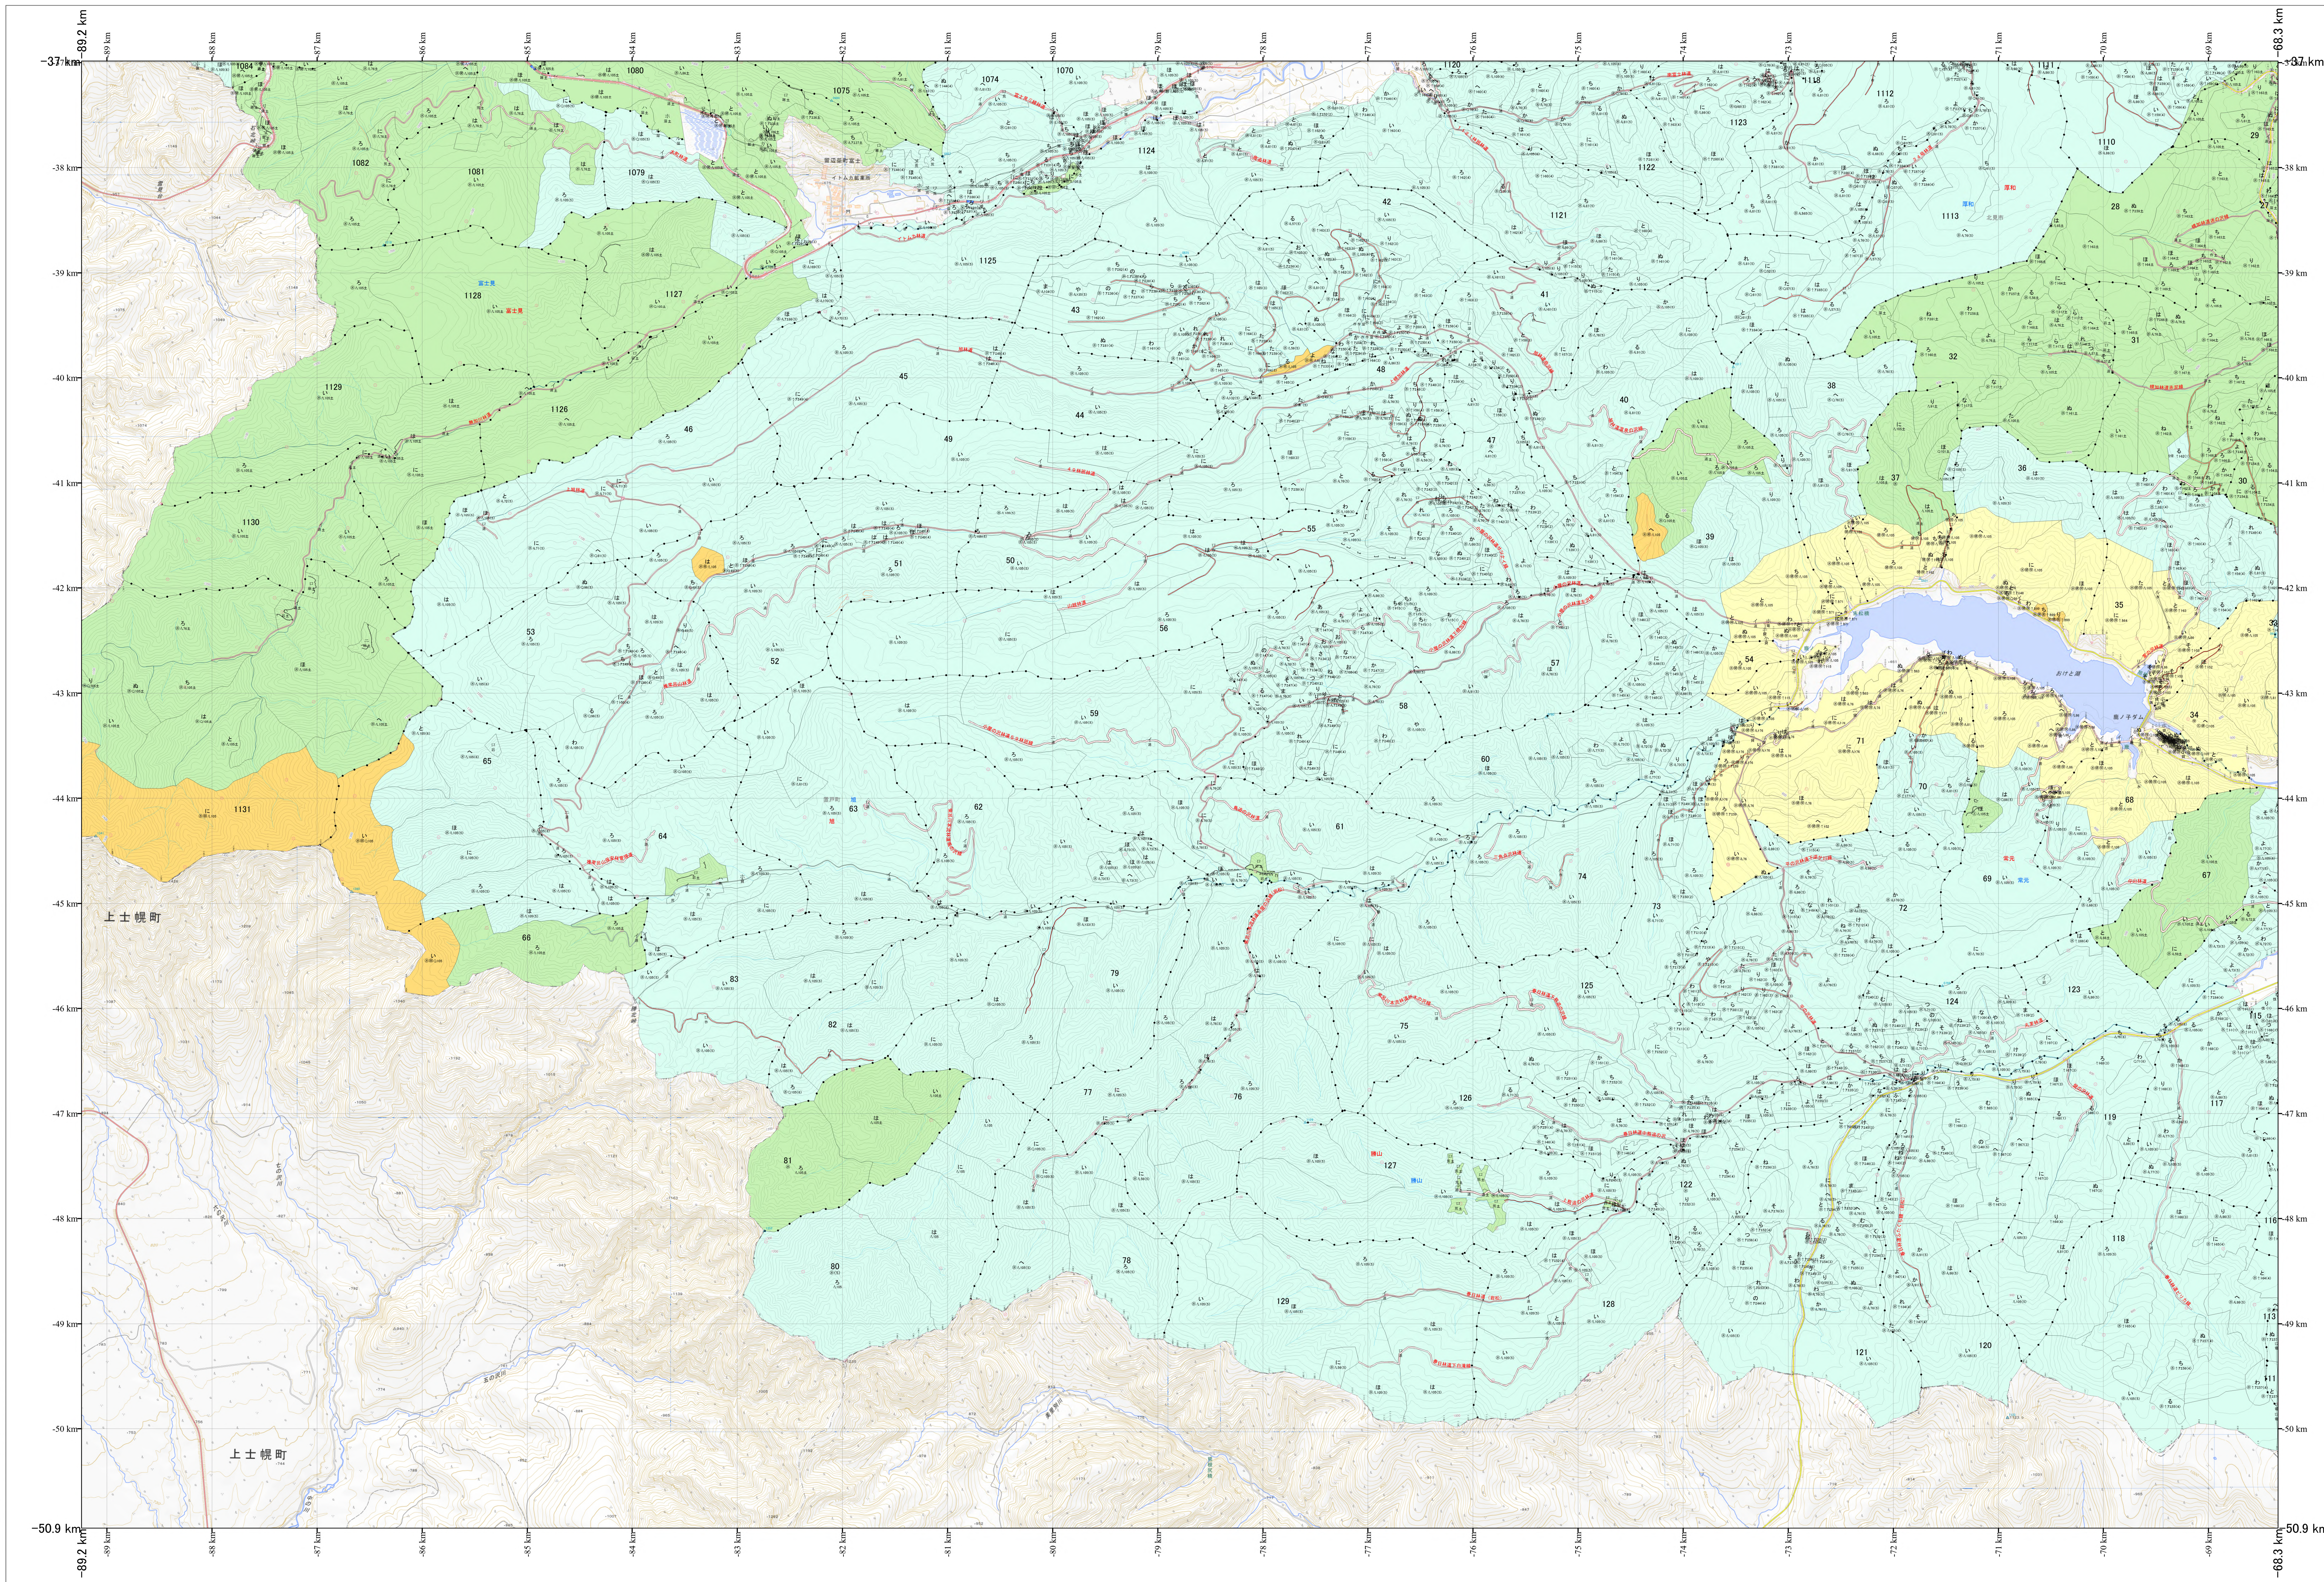

北海道森林管理局 網走東部森林計画区 網走中部森林管理署 国有林野施業実施計画図 旭(12-4)

第13公共座標

旭
網走中部

令和7年度
第7次樹立

北海道森林管理局
網走中部森林管理署

「測量法に基づく国土地理院長承認(使用)R7JHs 526」
この地図は、国土地理院長の承認を得て、同院発行の電子地形図を用いて作成したものである。
第三者がさらに複製する場合には、国土地理院長の承認を得なければならない。