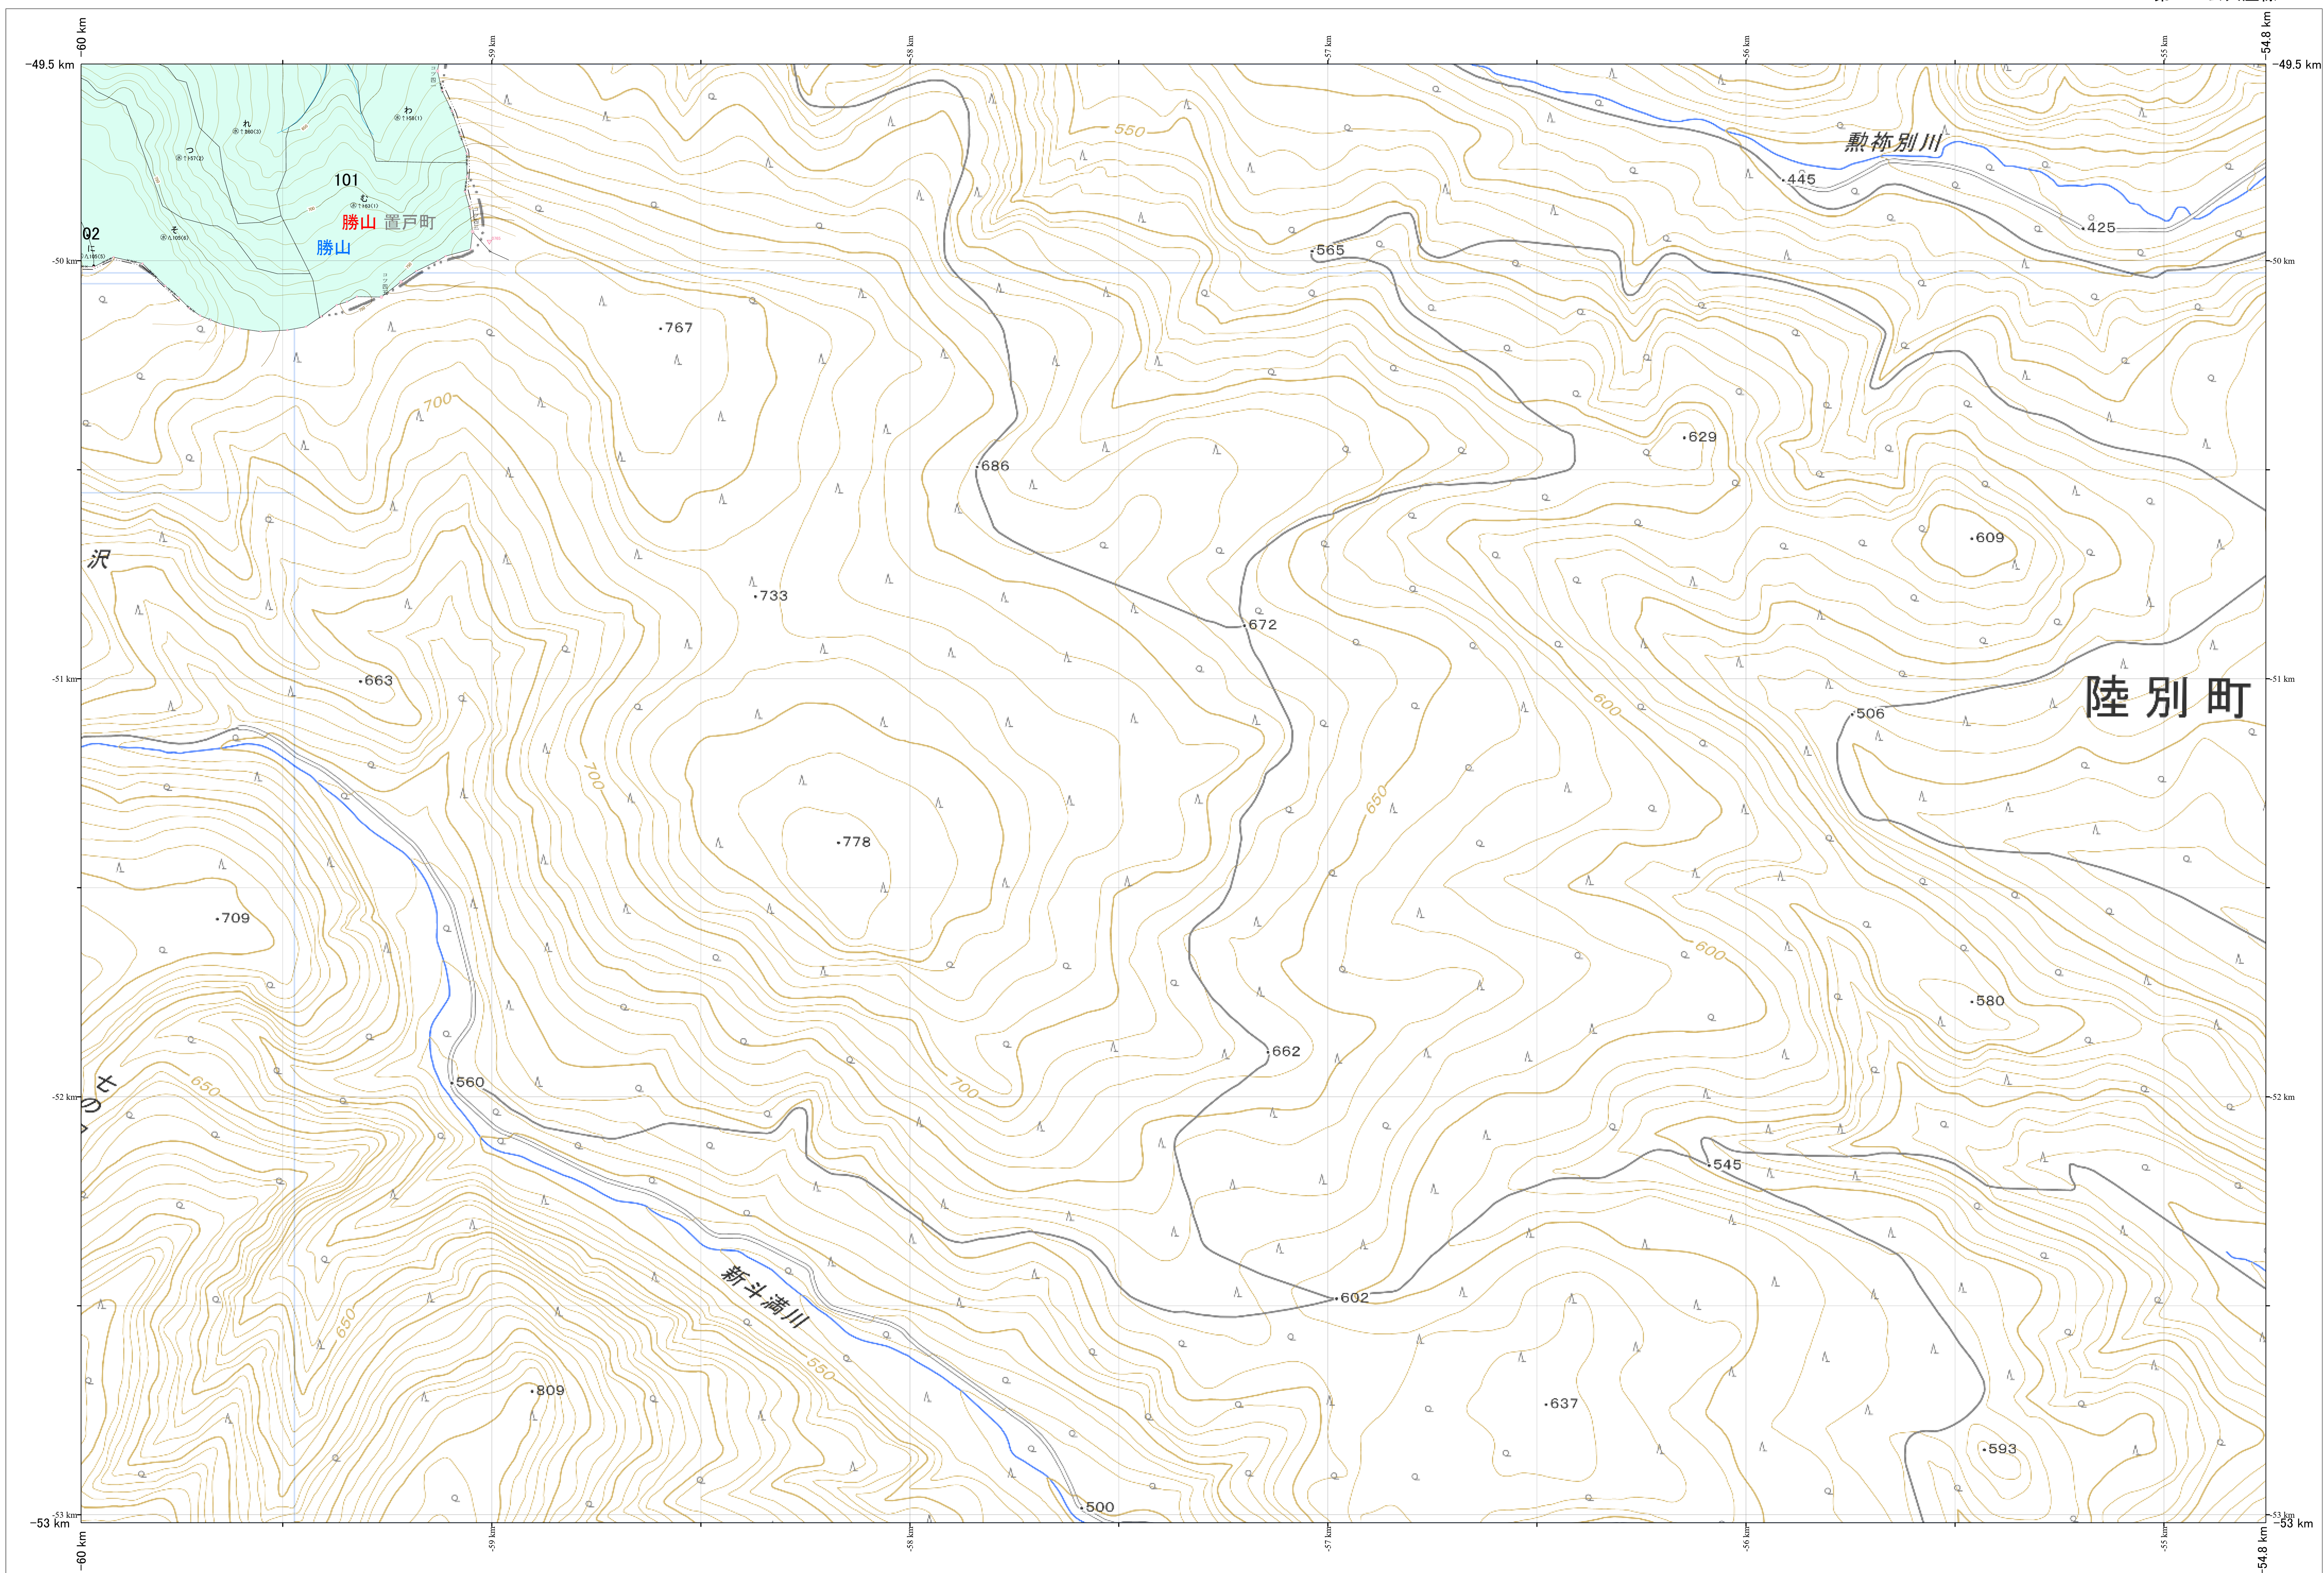

北海道森林管理局 網走東部森林計画区
網走中部森林管理署 基本図・国有林野施業実施計画図 70 (全341)

第13公共座標

網走中部 70

林班番号: 0101, 0102

北海道森林管理局 網走中部森林管理署

網走中部 70

「測量法に基づく国土地理院長承認(使用)R7JHs 526」
この地図は、国土地理院長の承認を得て、同院発行の電子地形図を用いて作成したものである。
第三者がさらに複製する場合には、国土地理院長の承認を得なければならない。

令和7年度 第7次樹立
林班番号: 0101, 0102