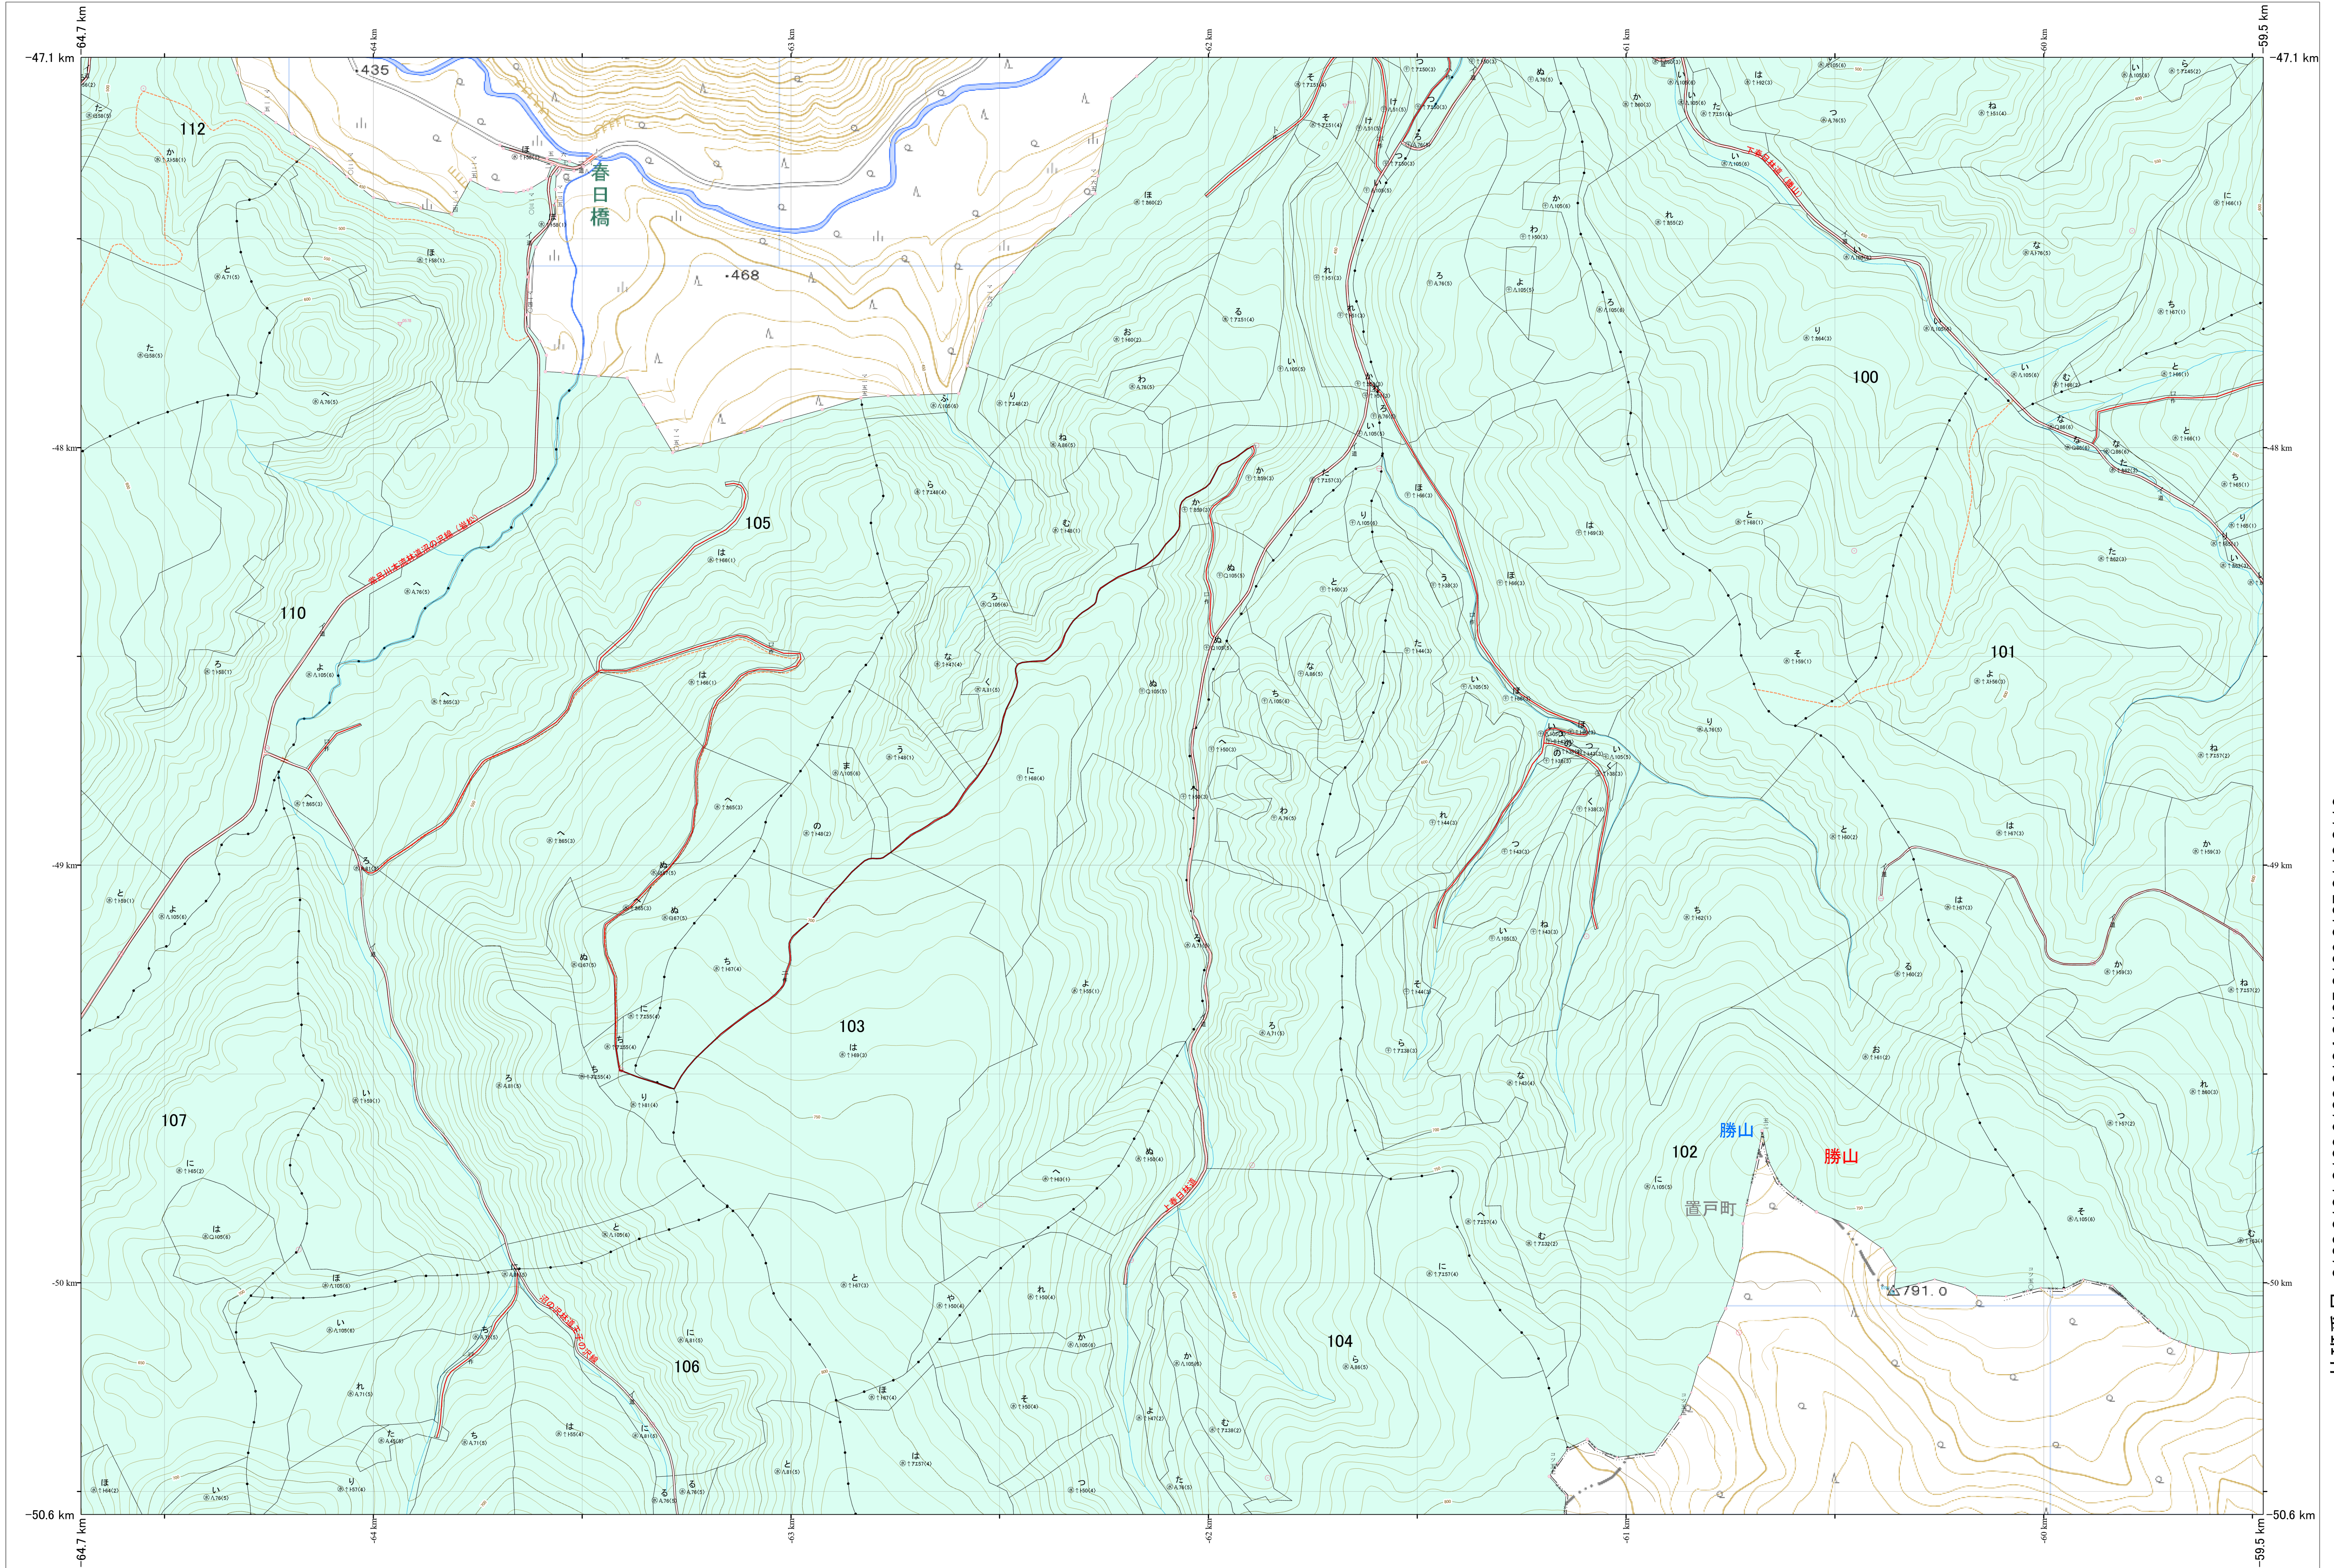

北海道森林管理局 網走東部森林計画区
網走中部森林管理署 基本図・国有林野施業実施計画図 58 (全341)

第13公共座標

網走中部 58

林班番号: 0100,0101,0102,0103,0104,0105,0106,0107,0110,0112

北海道森林管理局 網走中部森林管理署

網走中部 58

「測量法に基づく国土地理院長承認(使用)R 7JHs 526」
この地図は、国土地理院長の承認を得て、同院発行の電子地形図を用いて作成したものである。
第三者がさらに複製する場合には、国土地理院長の承認を得なければならない。

林班番号: 0100,0101,0102,0103,0104,0105,0106,0107,0110,0112
令和7年度 第7次樹立