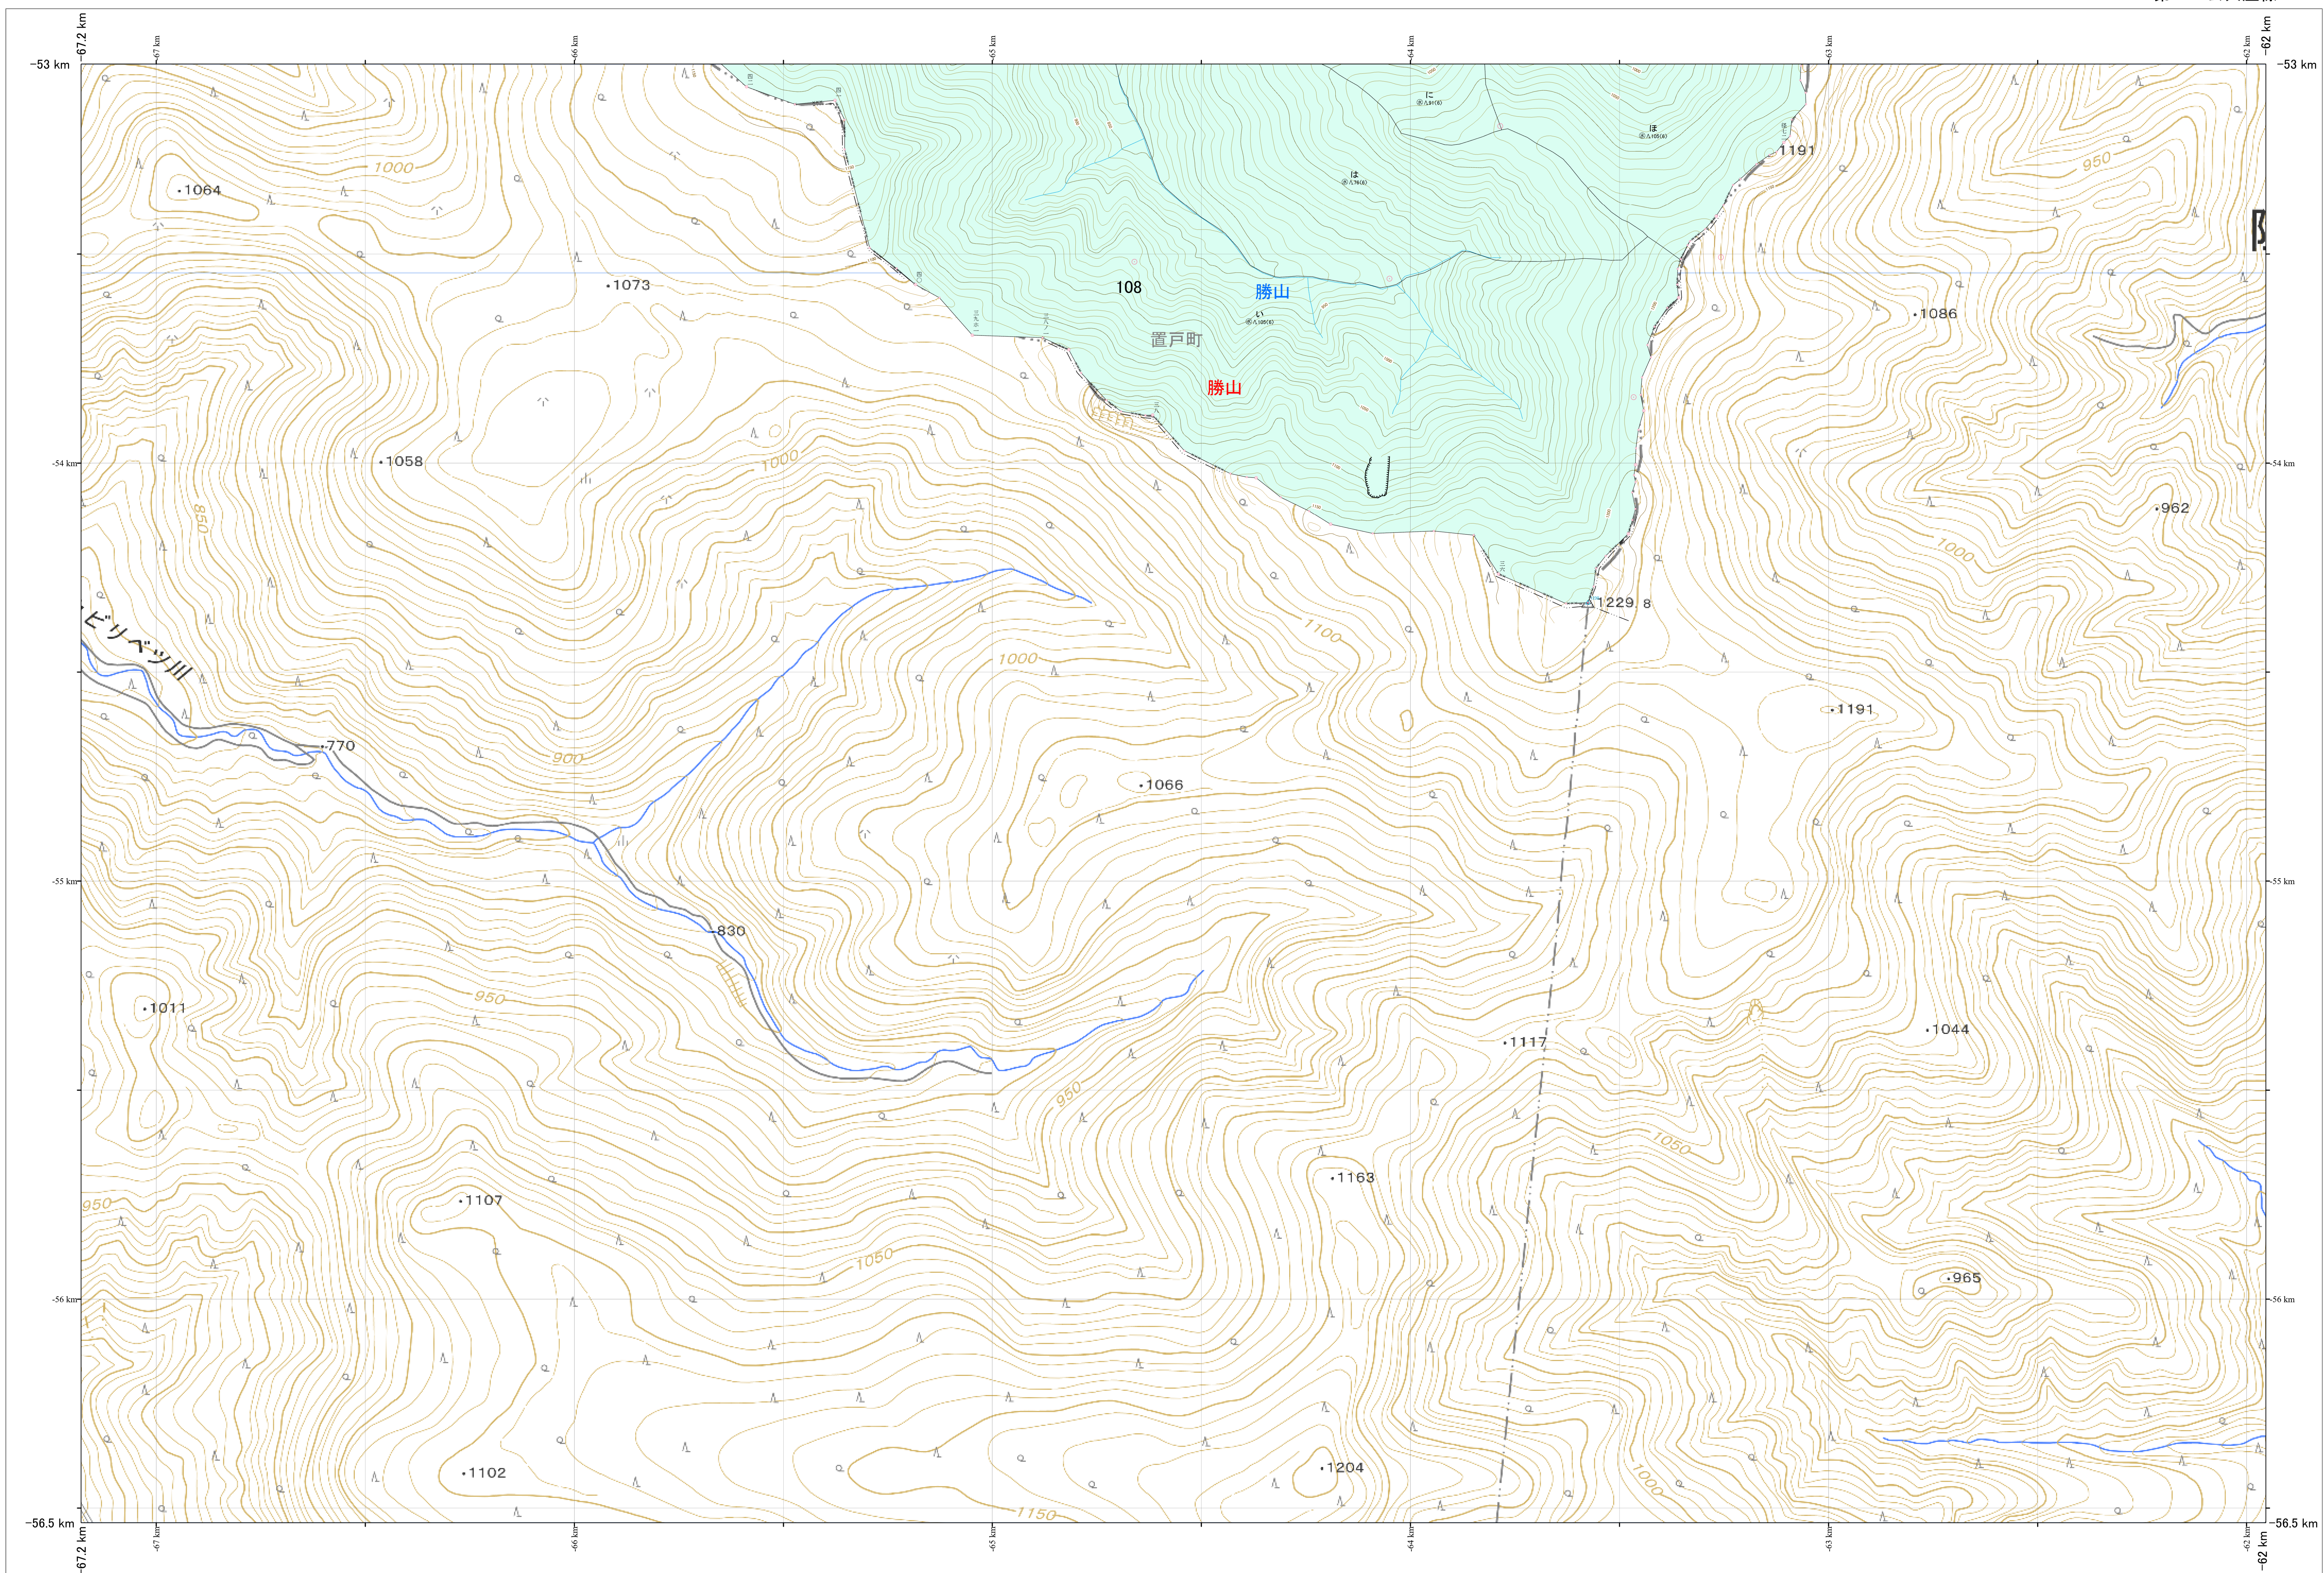

北海道森林管理局 網走東部森林計画区
網走中部森林管理署 基本図・国有林野施業実施計画図 49 (全341)

第13公共座標

網走中部 49

林班番号: 0108

北海道森林管理局 網走中部森林管理署

網走中部 49

林班番号: 0108

令和7年度 第7次樹立

「測量法に基づく国土地理院長承認(使用)R7JHs 526」
この地図は、国土地理院長の承認を得て、同院発行の電子地形図を用いて作成したものである。
第三者がさらに複製する場合には、国土地理院長の承認を得なければならない。