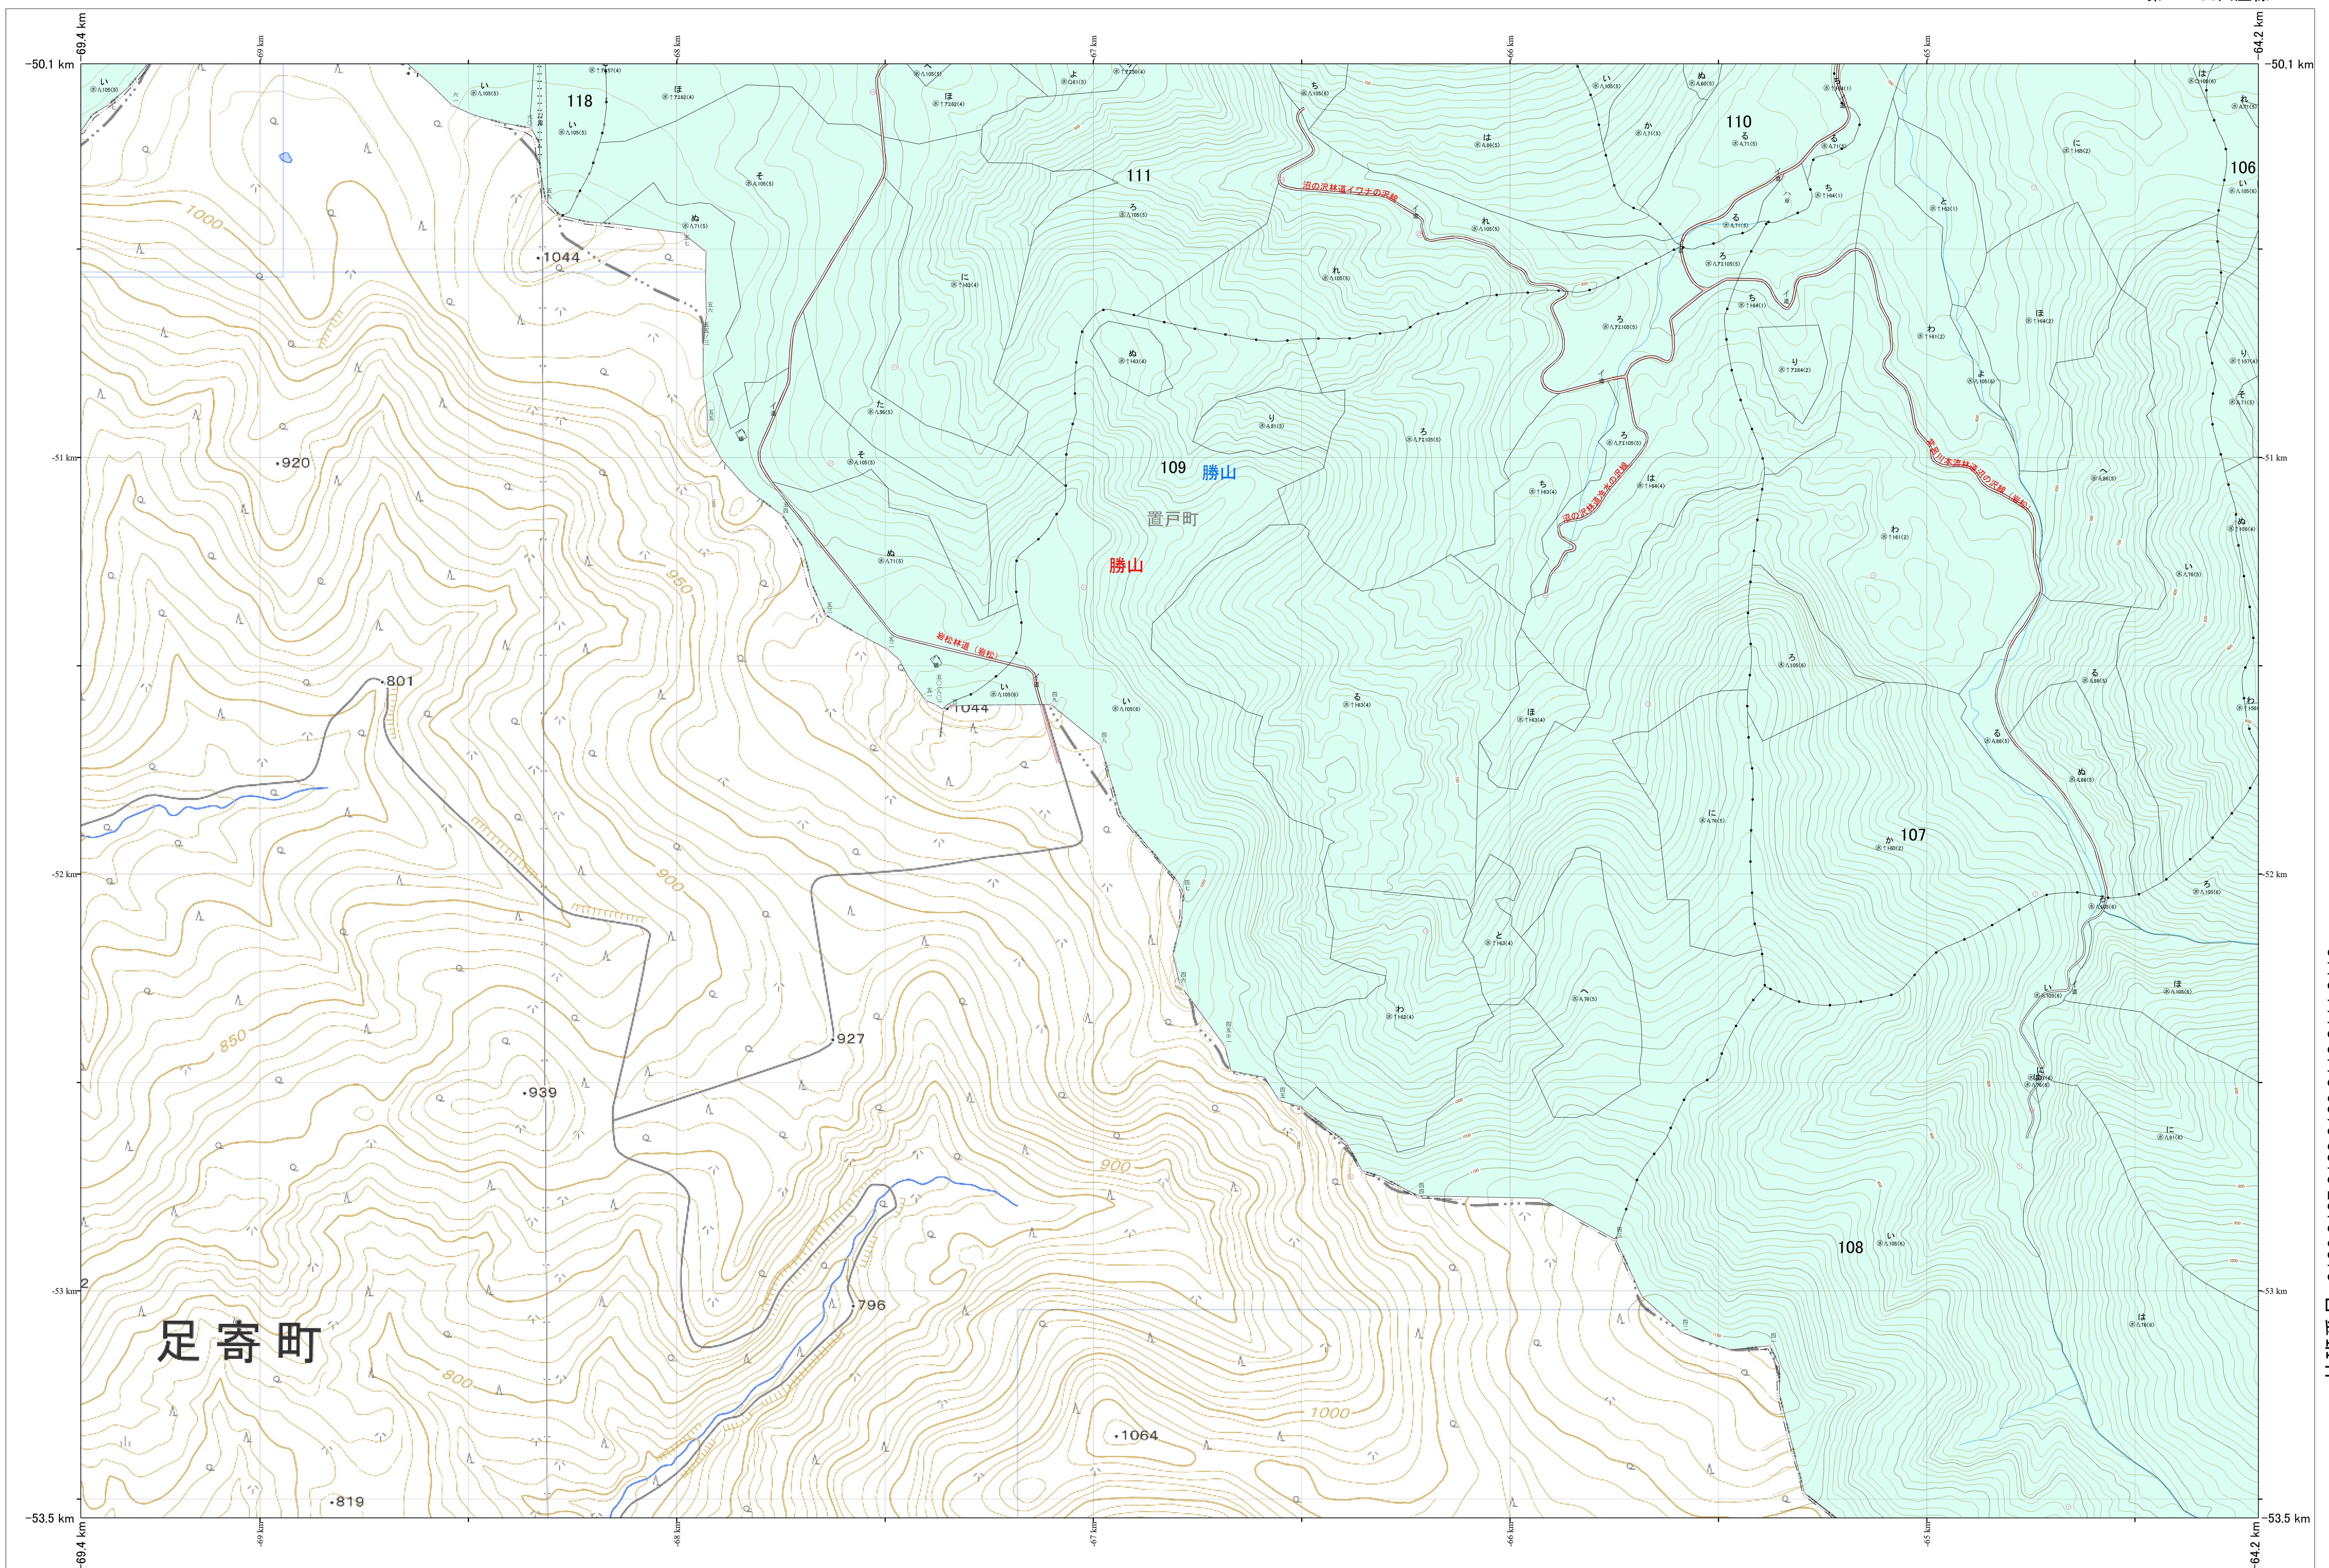

北海道森林管理局 網走東部森林計画区  
網走中部森林管理署 基本図・国有林野施業実施計画図 48 (全341)

第13公共座標

網走中部 48

林班番号: 0106,0107,0108,0109,0110,0111,0118

北海道森林管理局 網走中部森林管理署

網走中部 48

「測量法に基づく国土地理院長承認(使用)R 7JHs 526」  
この地図は、国土地理院長の承認を得て、同院発行の電子地形図を用いて作成したものである。  
第三者がさらに複製する場合には、国土地理院長の承認を得なければならない。

令和7年度 第7次樹立  
林班番号: 0106,0107,0108,0109,0110,0111,0118