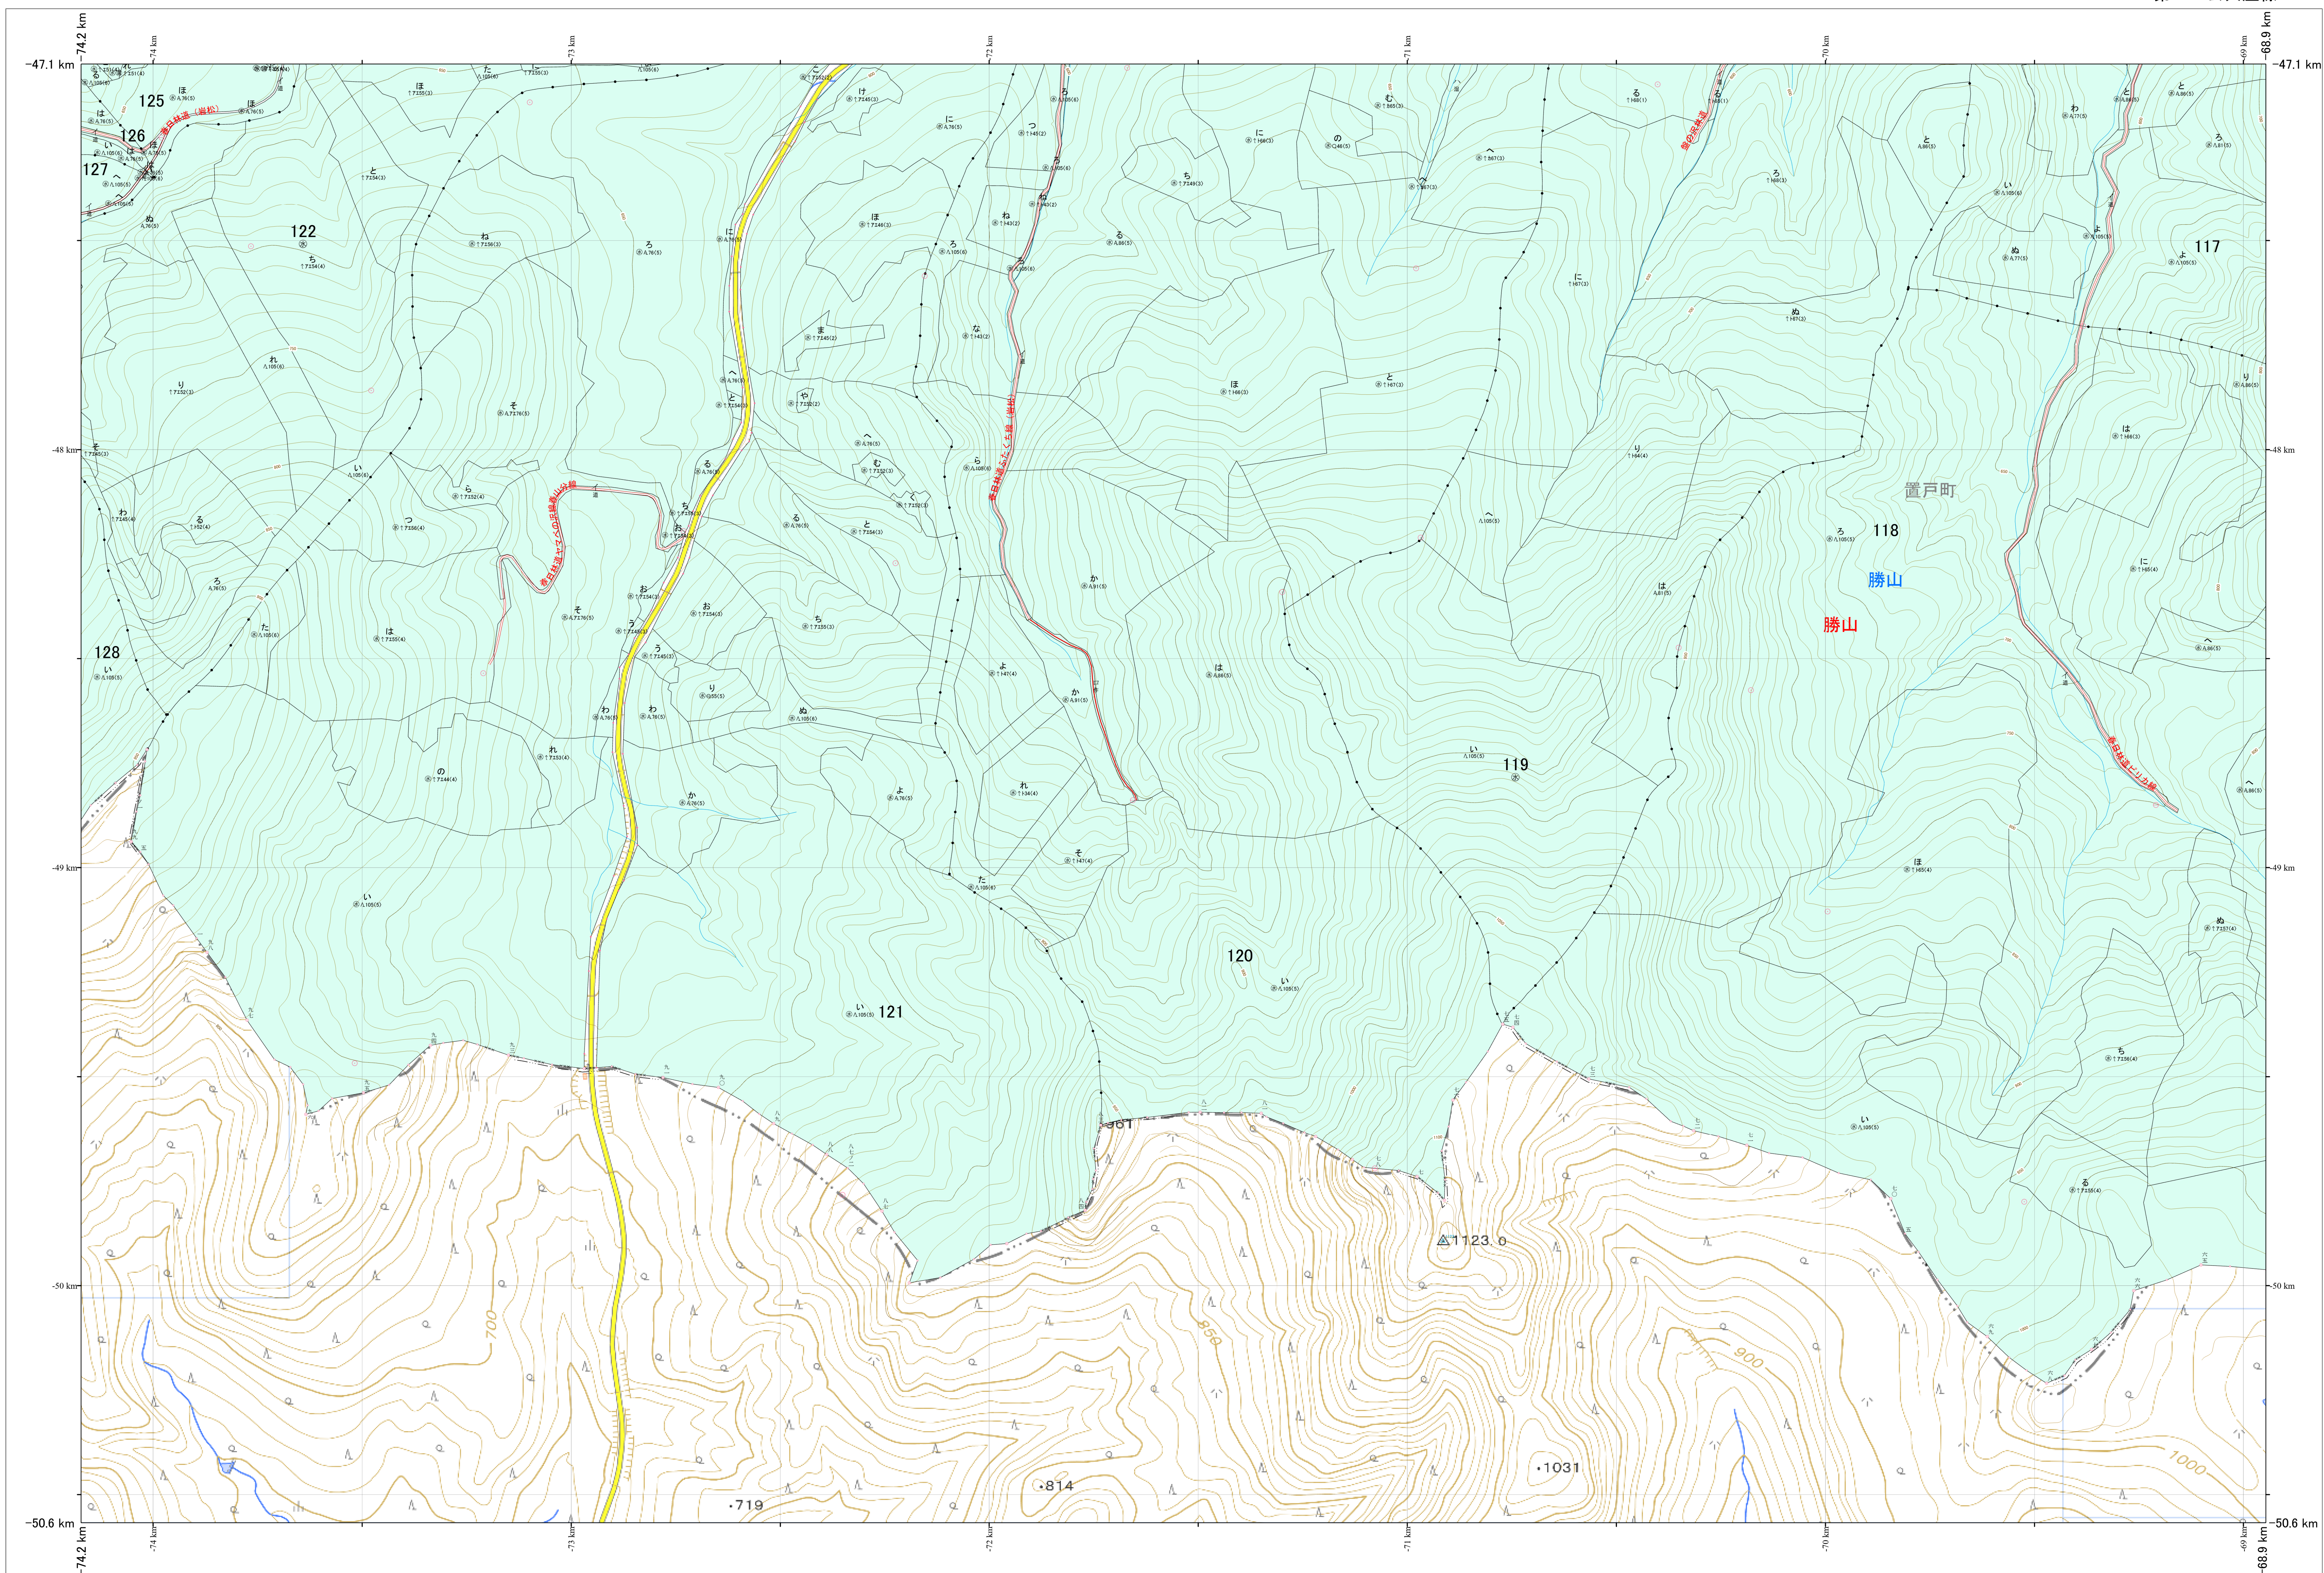

北海道森林管理局 網走東部森林計画区  
網走中部森林管理署 基本図・国有林野施業実施計画図 37 (全341)

第13公共座標

網走中部 37

林班番号: 0117,0118,0119,0120,0121,0122,0125,0126,0127,0128

北海道森林管理局 網走中部森林管理署

網走中部 37

「測量法に基づく国土地理院長承認(使用)R 7JHs 526」  
この地図は、国土地理院長の承認を得て、同院発行の電子地形図を用いて作成したものである。  
第三者がさらに複製する場合には、国土地理院長の承認を得なければならない。

林班番号: 0117,0118,0119,0120,0121,0122,0125,0126,0127,0128  
令和7年度 第7次樹立