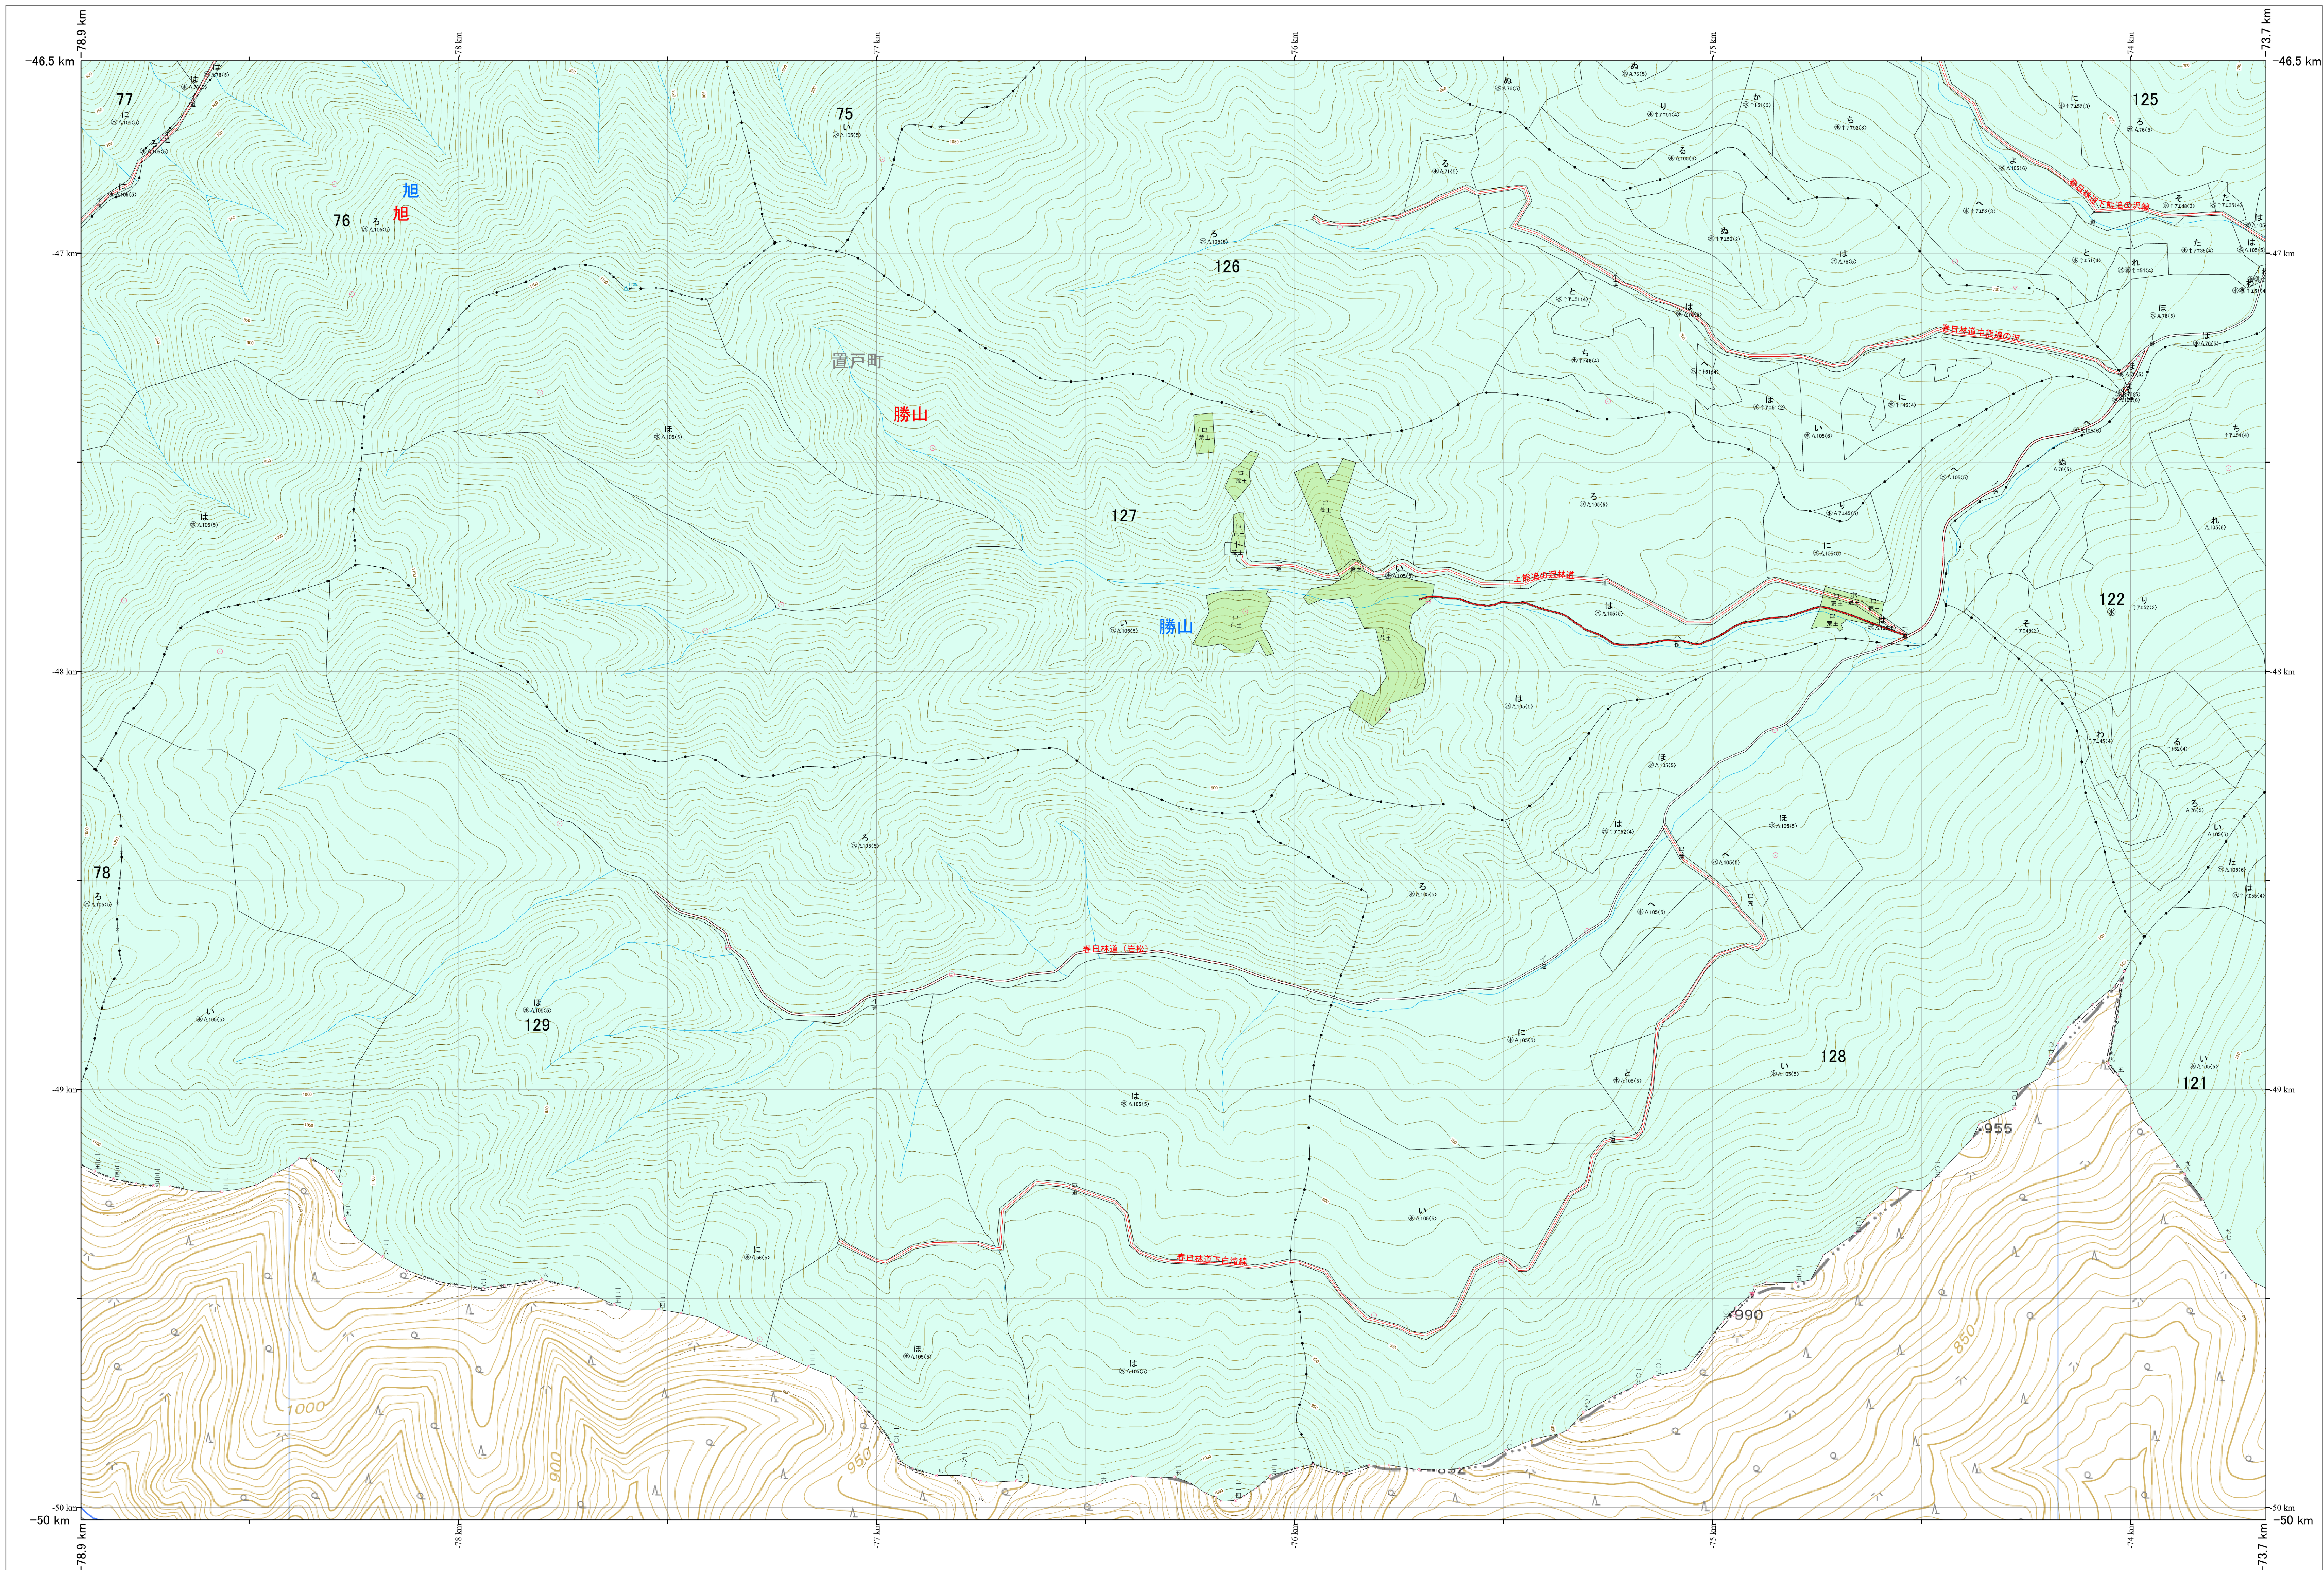

北海道森林管理局 網走東部森林計画区
 網走中部森林管理署 基本図・国有林野施業実施計画図 27 (全341)

第13公共座標

網走中部 27

林班番号: 0075,0076,0077,0078,0121,0122,0125,0126,0127,0128,0129

令和7年度 第7次樹立

林班番号: 0075,0076,0077,0078,0121,0122,0125,0126,0127,0128,0129

北海道森林管理局 網走中部森林管理署
 網走中部 27

「測量法に基づく国土地理院長承認(使用)R 7JHs 526」
 この地図は、国土地理院長の承認を得て、同院発行の電子地形図を用いて作成したものである。
 第三者がさらに複製する場合には、国土地理院長の承認を得なければならない。