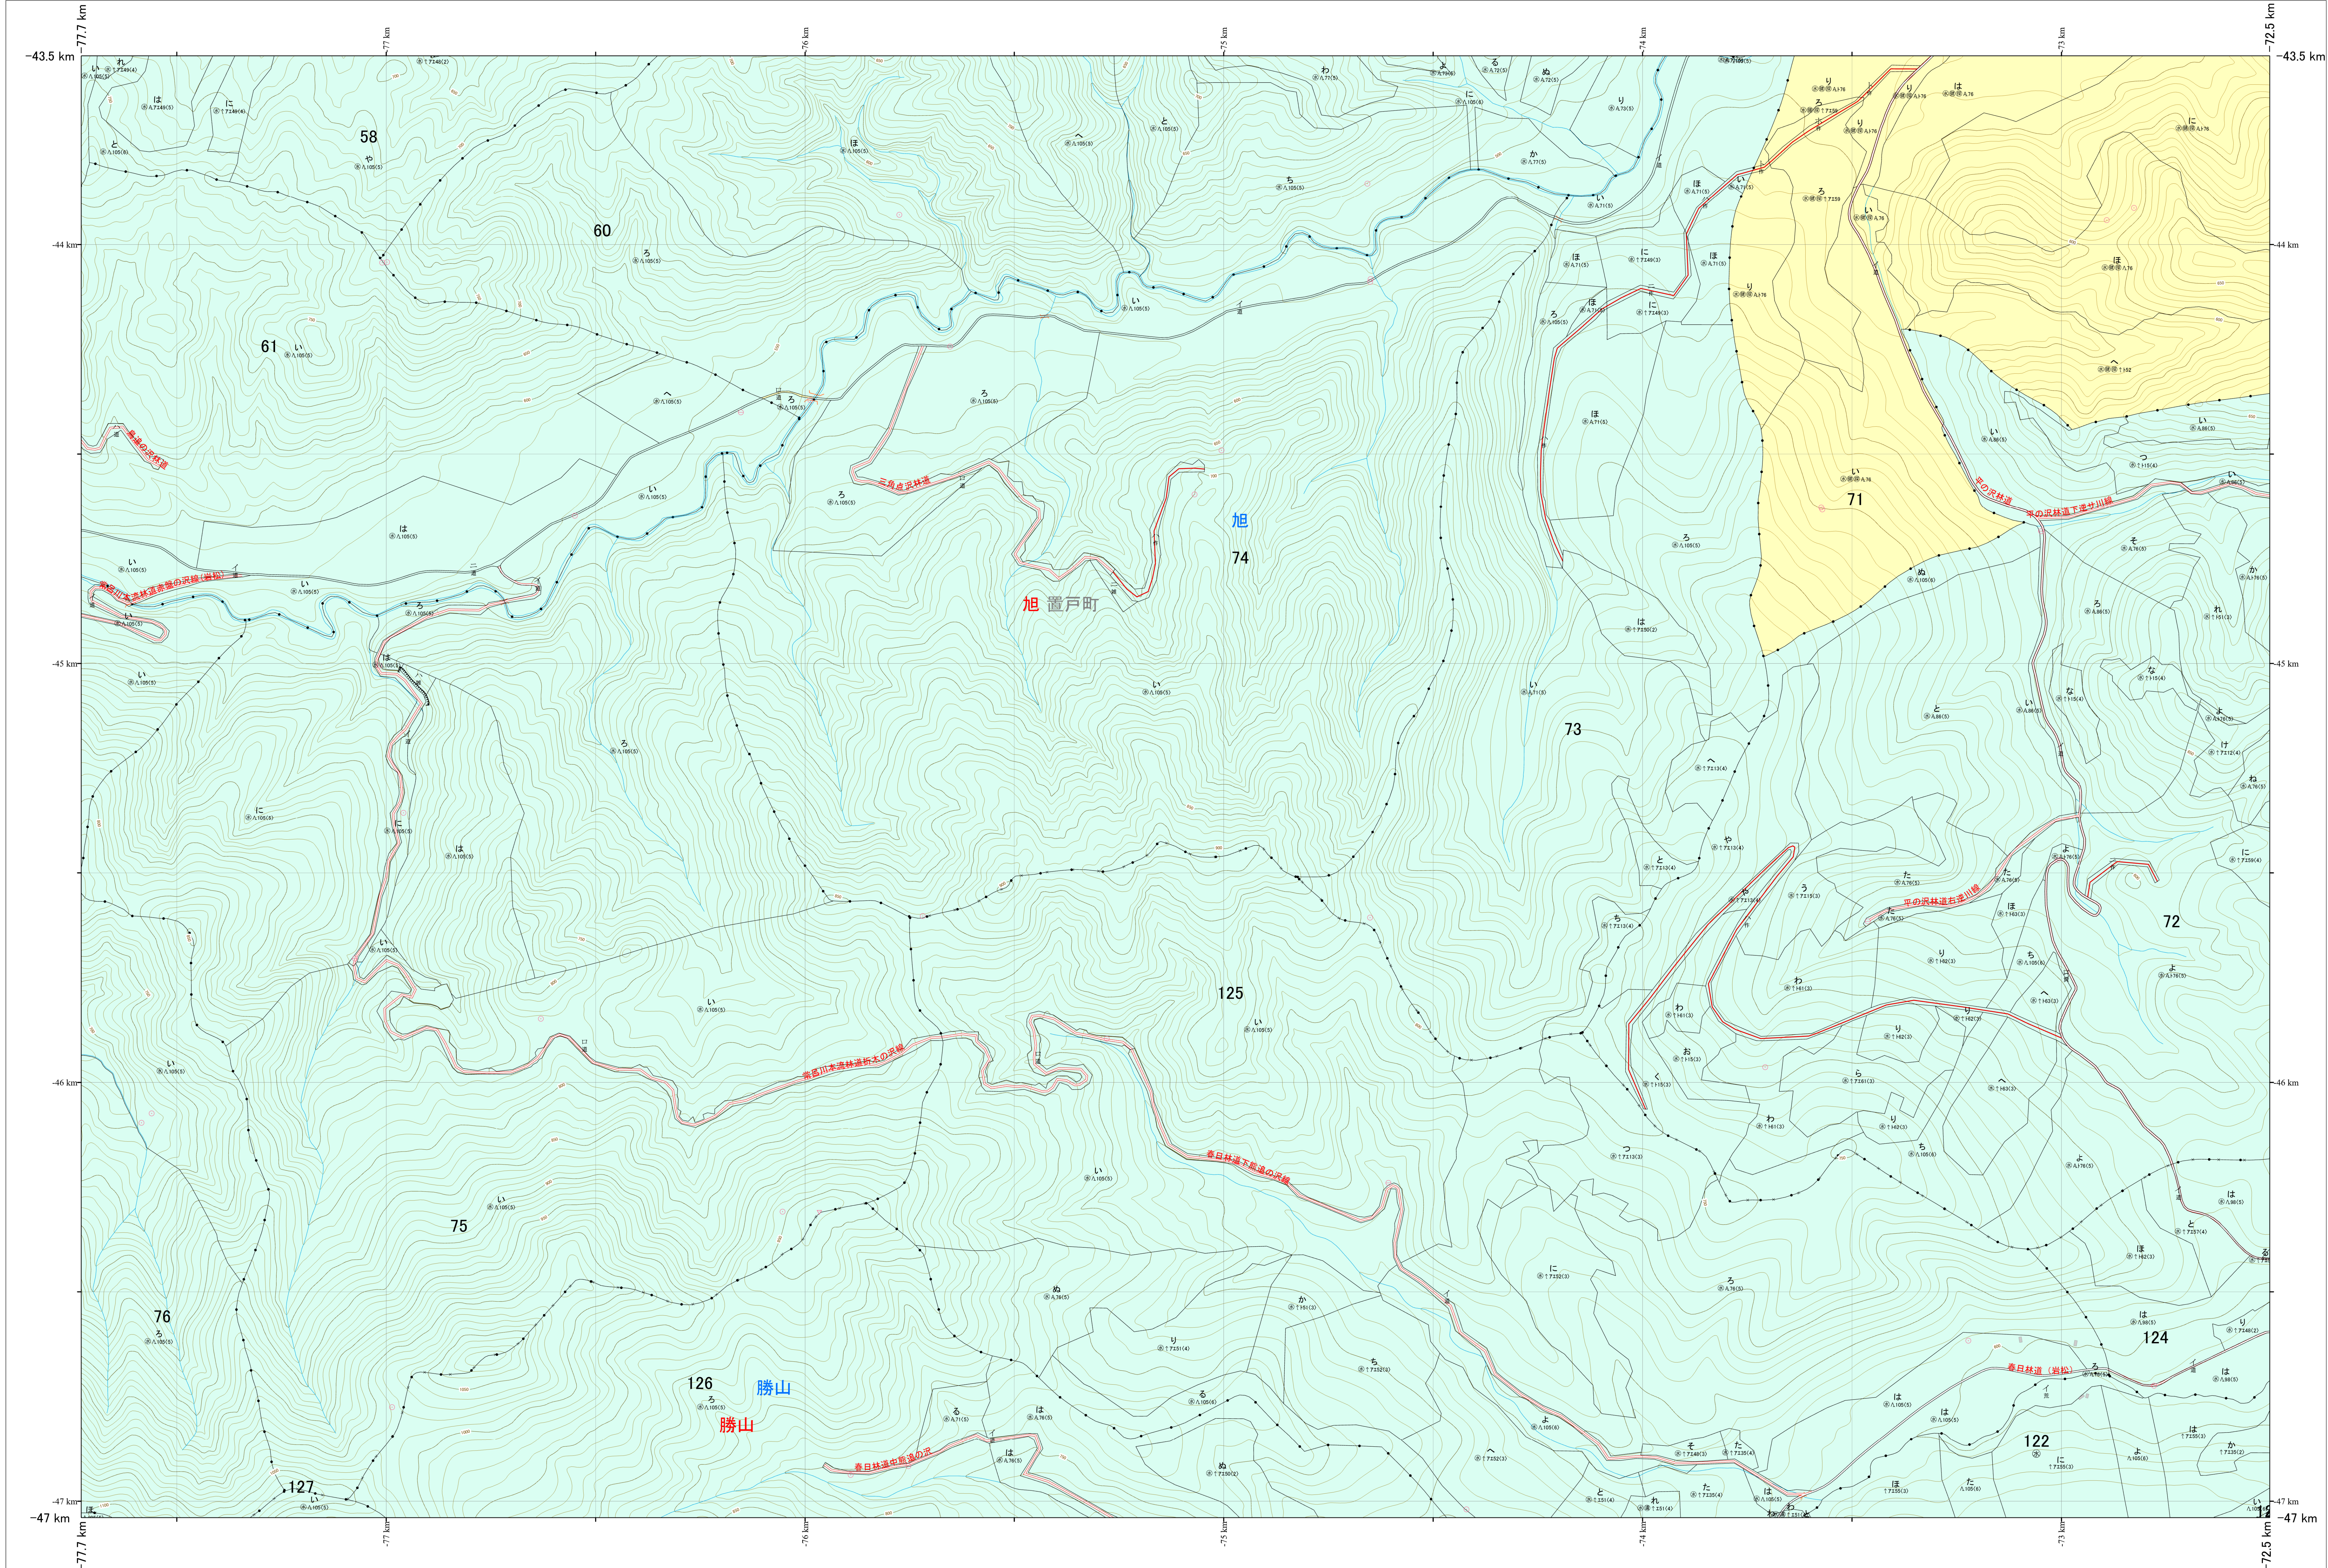

北海道森林管理局 網走東部森林計画区
網走中部森林管理署 基本図・国有林野施業実施計画図 26 (全341)

第13公共座標

網走中部 26

林班番号: 0058,0060,0061,0071,0072,0073,0074,0075,0076,0121,0122,0124,0125,0126,0127

令和7年度 第7次樹立

林班番号: 0058,0060,0061,0071,0072,0073,0074,0075,0076,0121,0122,0124,0125,0126,0127

北海道森林管理局 網走中部森林管理署

網走中部 26

「測量法に基づく国土地理院長承認(使用)R 7JHs 526」
この地図は、国土地理院長の承認を得て、同院発行の電子地形図を用いて作成したものである。
第三者がさらに複製する場合には、国土地理院長の承認を得なければならない。