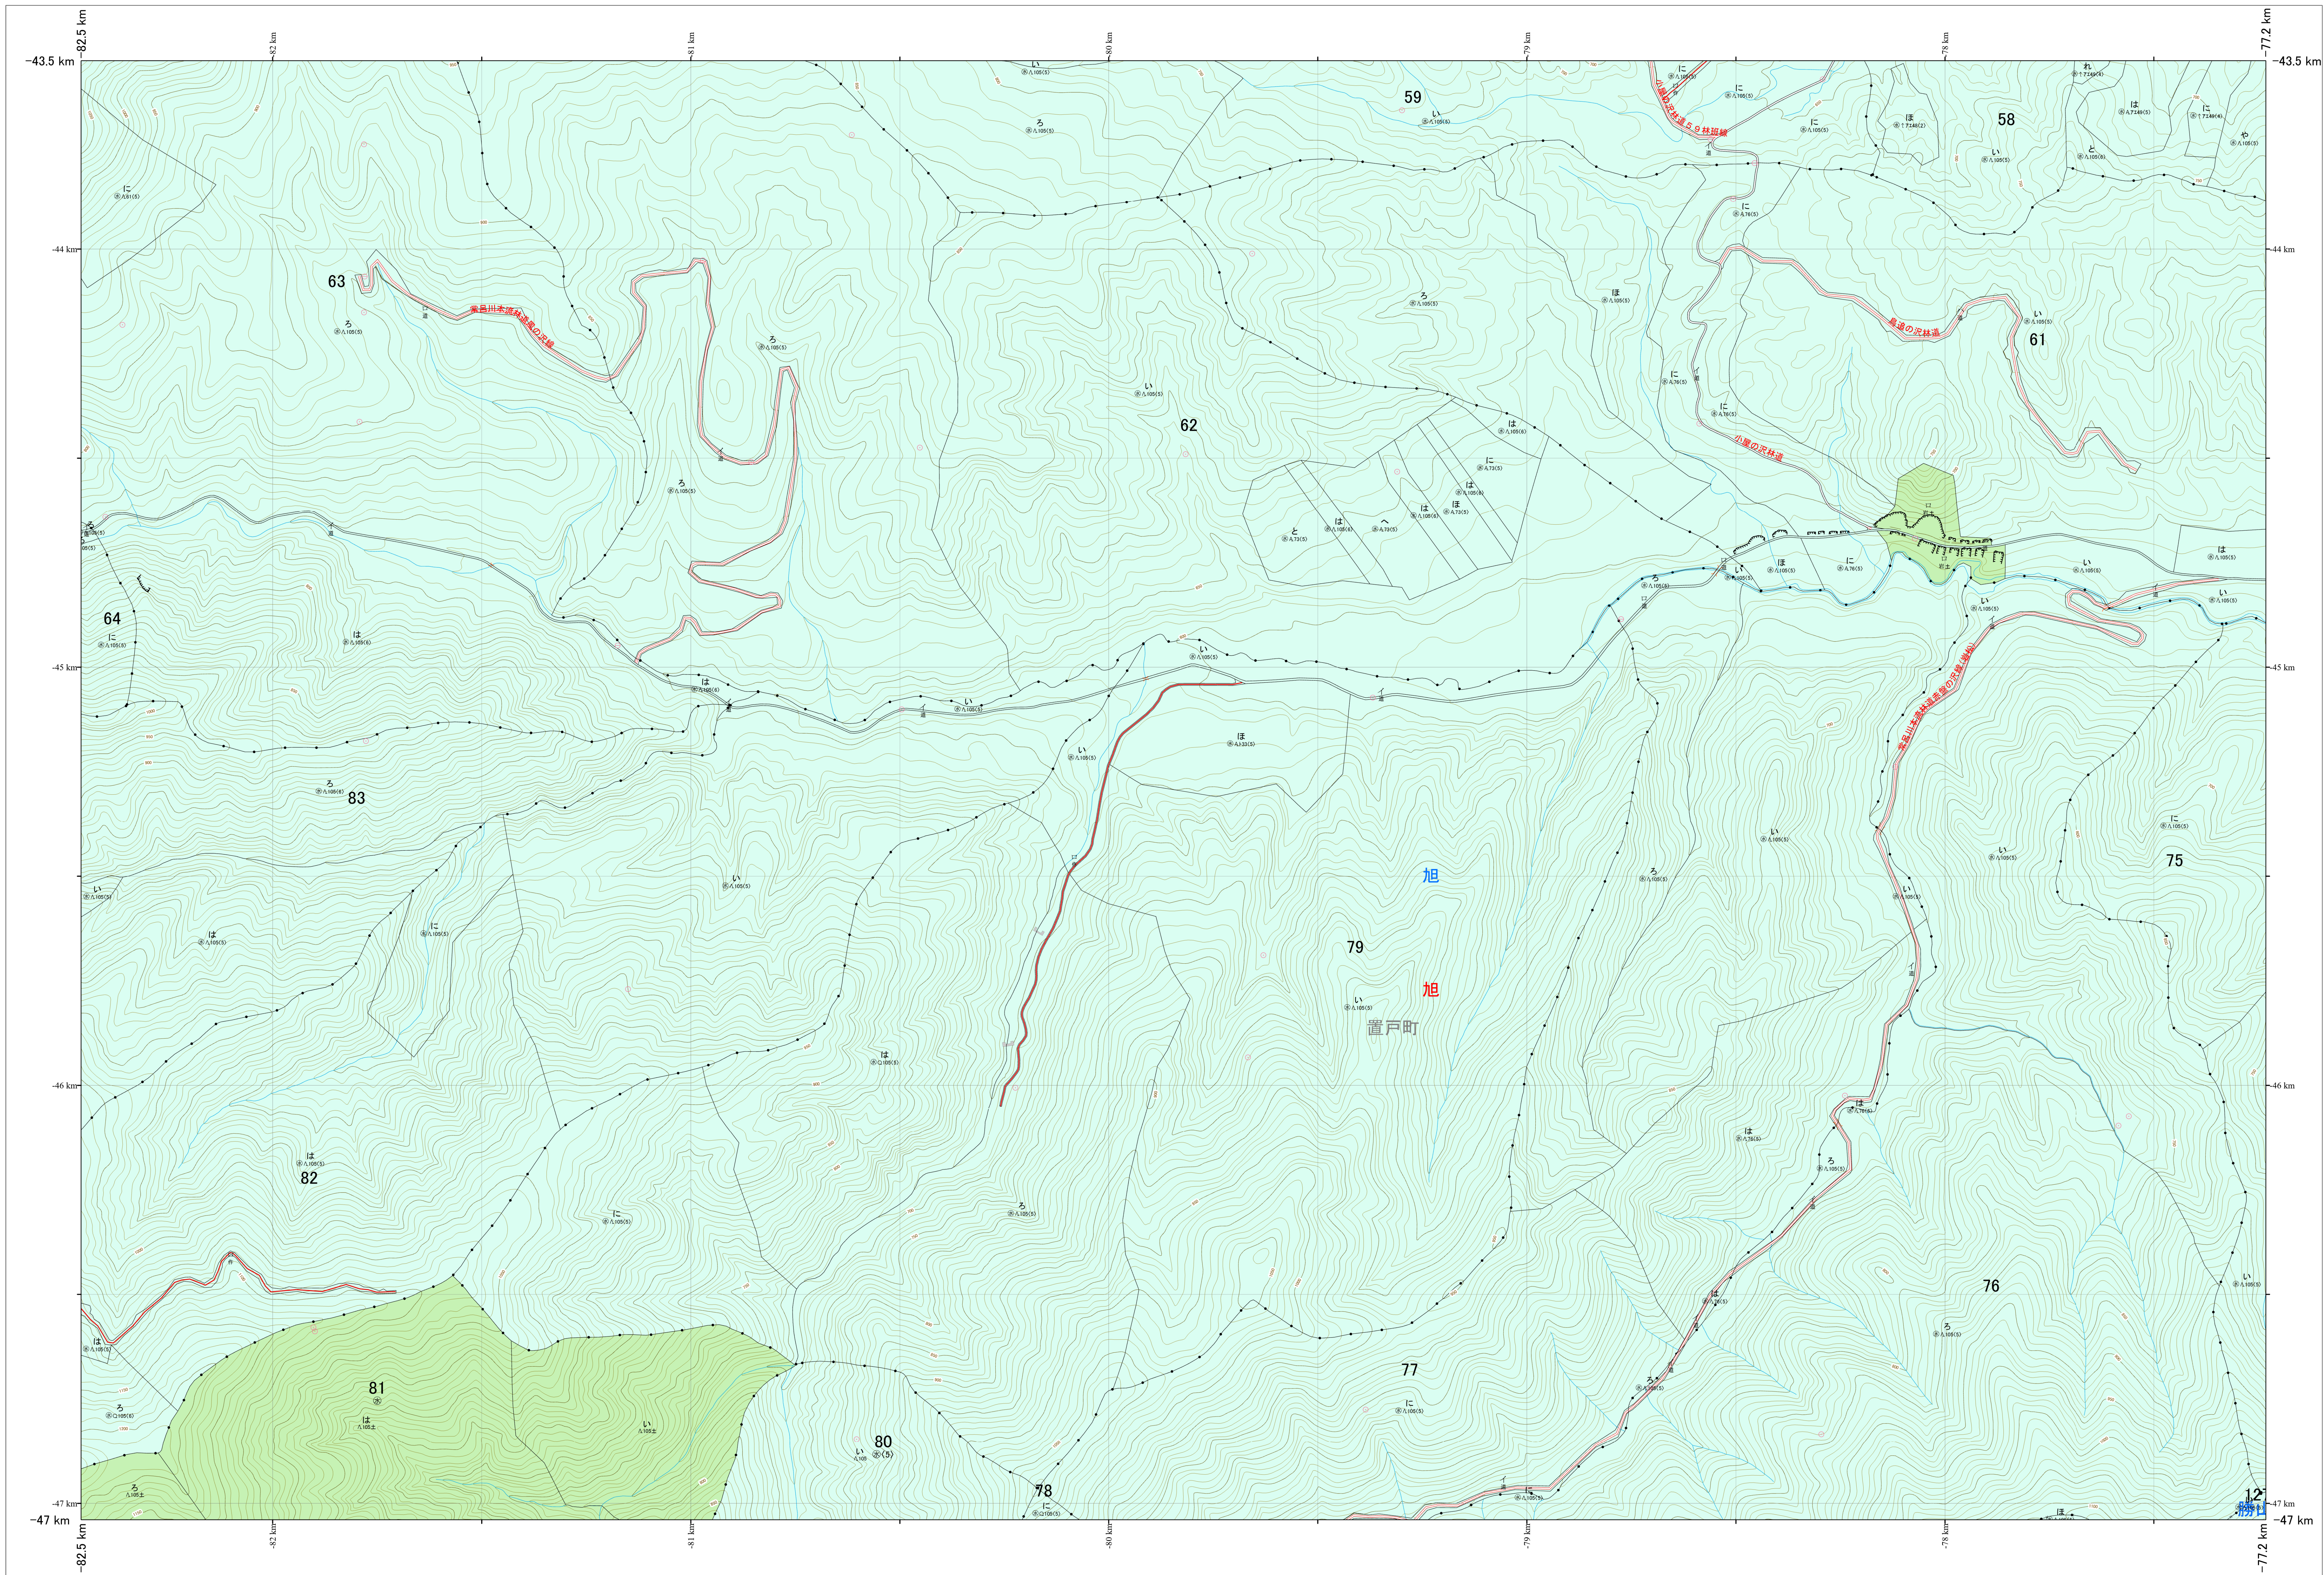

北海道森林管理局 網走東部森林計画区
網走中部森林管理署 基本図・国有林野施業実施計画図 17 (全341)

第13公共座標

網走中部 17

林班番号: 0058,0059,0061,0062,0063,0064,0075,0076,0077,0078,0079,0080,0081,0082,0083,0127

令和7年度 第7次樹立

林班番号: 0058,0059,0061,0062,0063,0064,0075,0076,0077,0078,0079,0080,0081,0082,0083,0127

北海道森林管理局 網走中部森林管理署
網走中部 17

「測量法に基づく国土地理院長承認(使用)R7JHs 526」
この地図は、国土地理院長の承認を得て、同院発行の電子地形図を用いて作成したものである。
第三者がさらに複製する場合には、国土地理院長の承認を得なければならない。