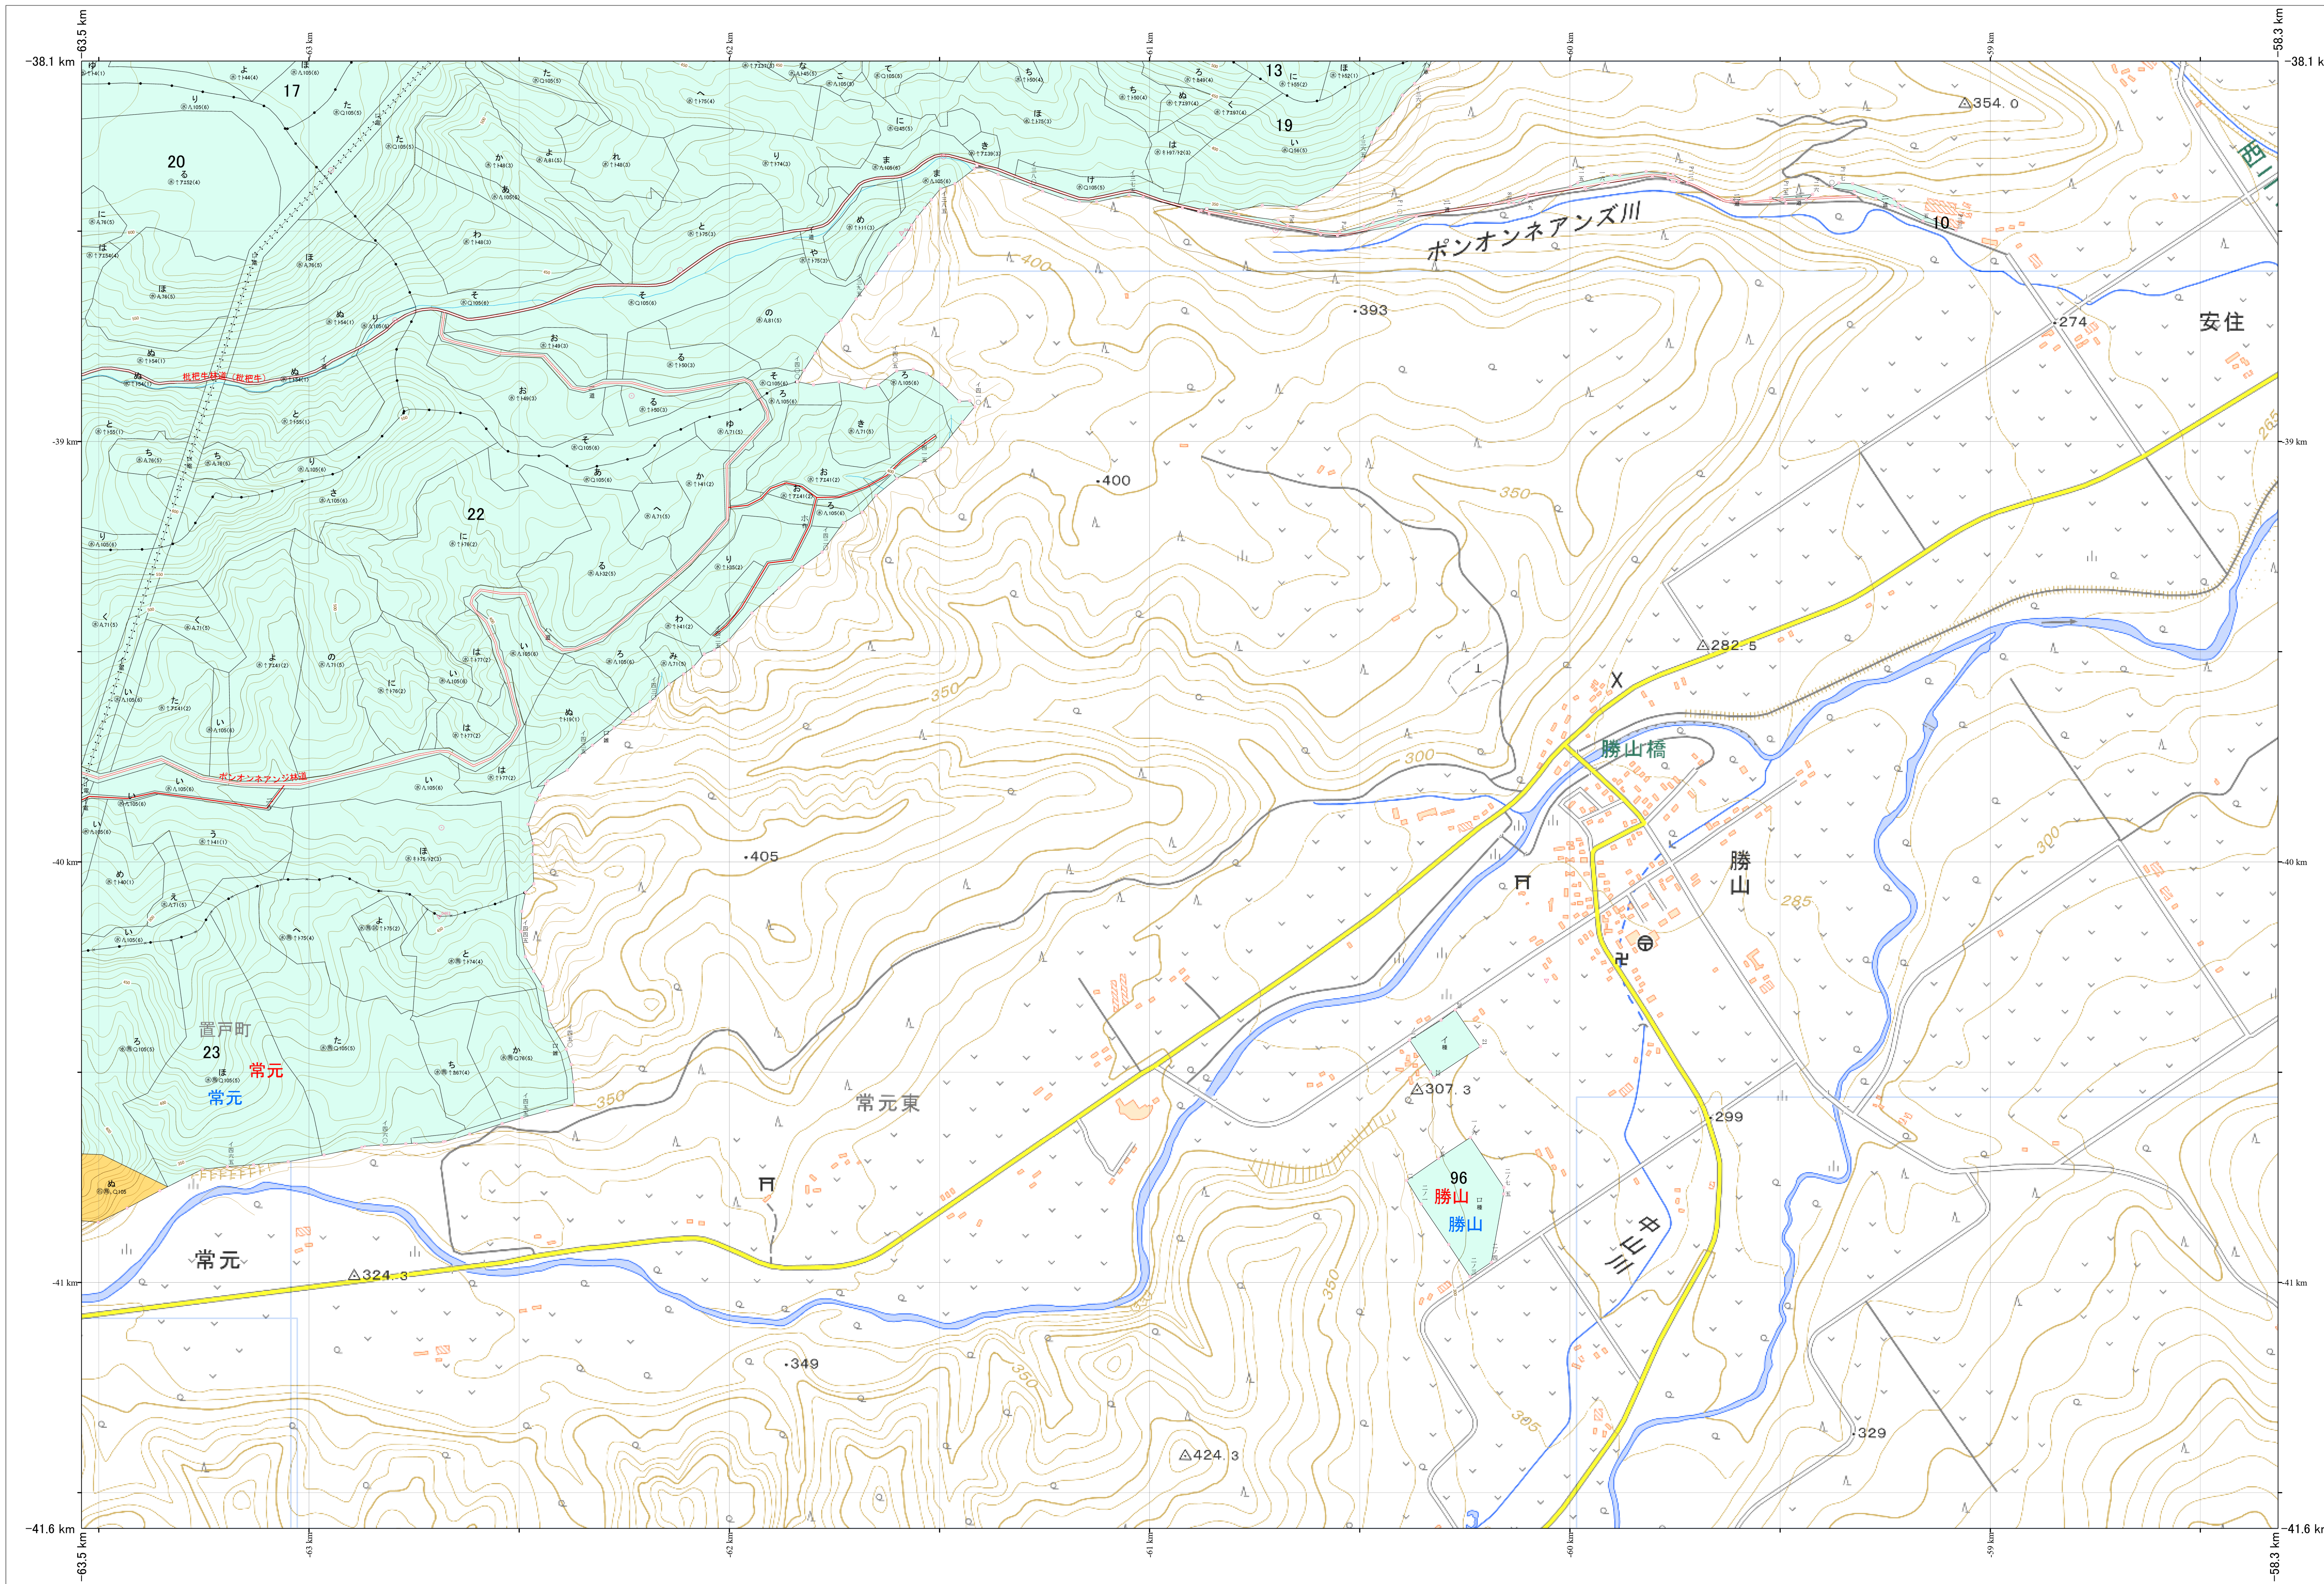

北海道森林管理局 網走東部森林計画区
網走中部森林管理署 基本図・国有林野施業実施計画図 56 (全341)

第13公共座標

網走中部 56

林班番号: 0010.0013.0017.0019.0020.0022.0023.0096

北海道森林管理局 網走中部森林管理署

網走中部 56

林班番号: 0010.0013.0017.0019.0020.0022.0023.0096

令和7年度 第7次樹立

0 100 200 300 400 500 1,000m

「測量法に基づく国土地理院長承認(使用)R7JHs 526」
この地図は、国土地理院長の承認を得て、同院発行の電子地形図を用いて作成したものである。
第三者がさらに複製する場合には、国土地理院長の承認を得なければならない。